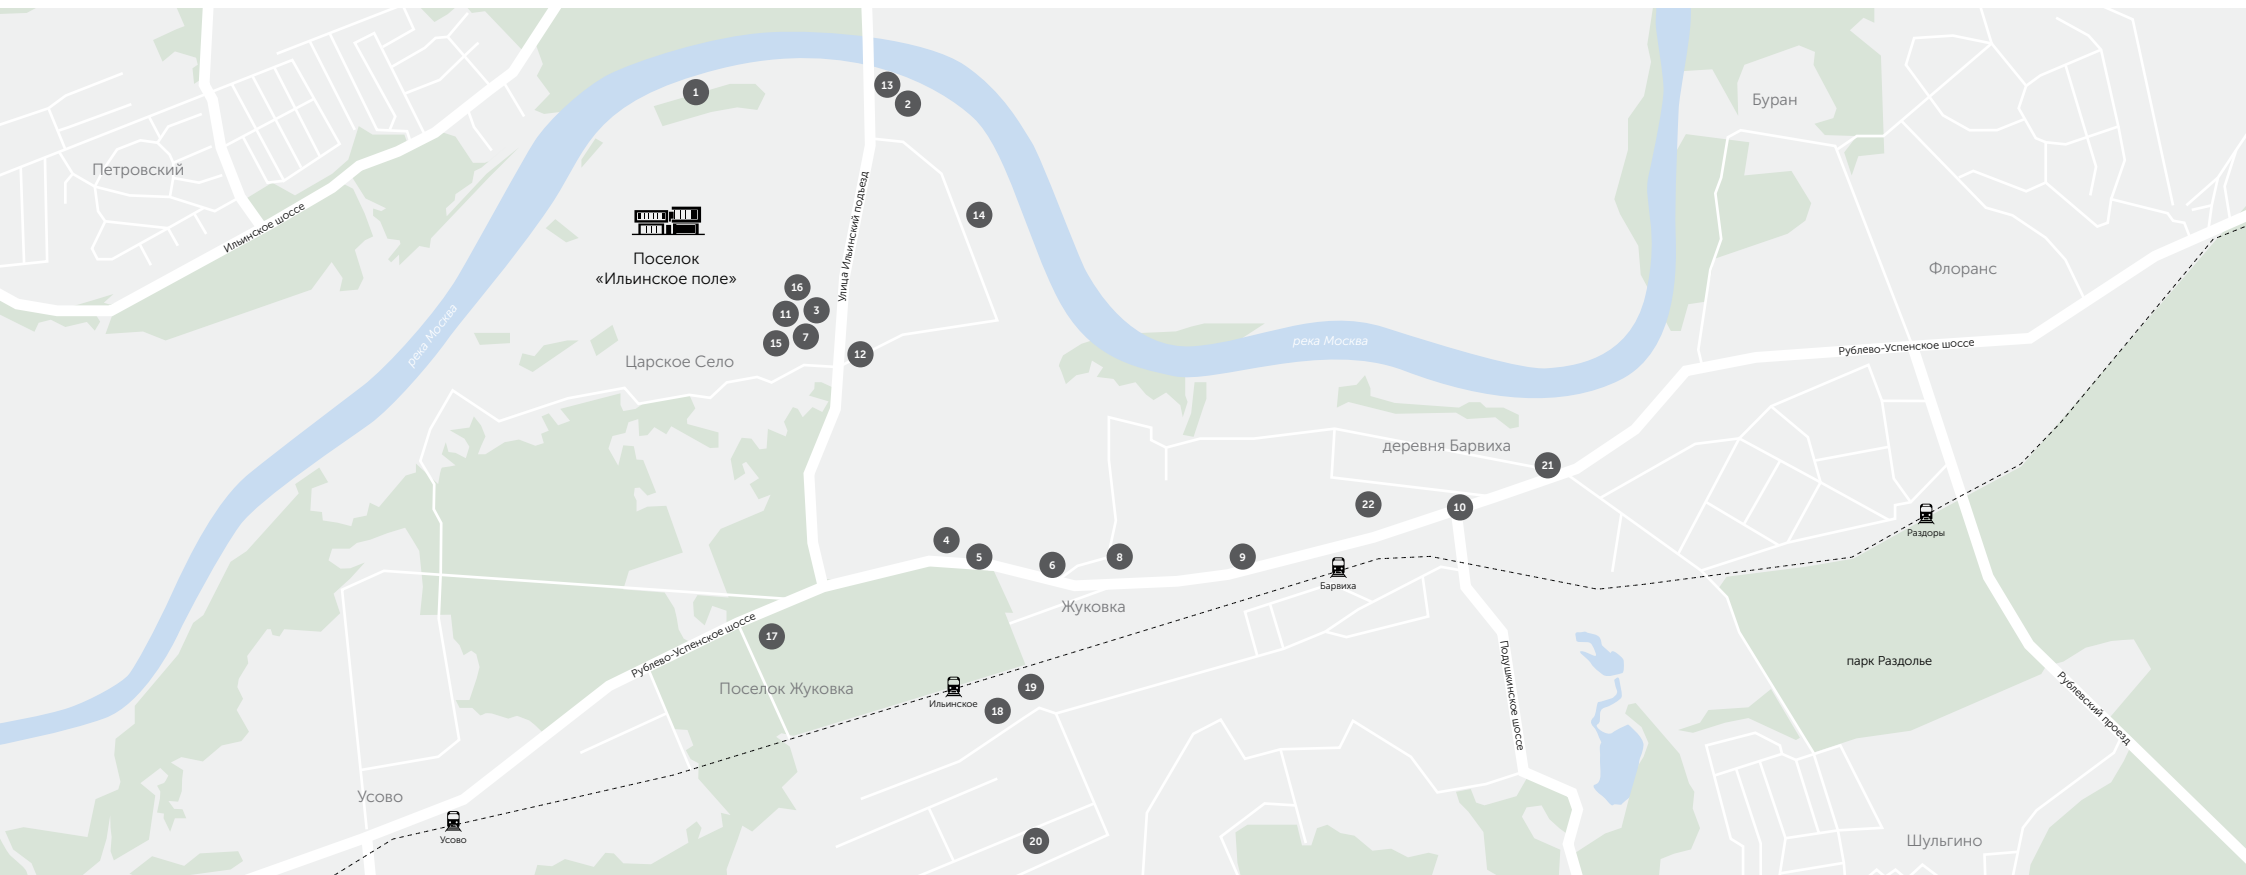

ДОМ

деревня Жуковка, Одинцовский район
Московской области

В поселке
ИЛЬИНСКОЕ
ПОЛЕ

Расположение

РЕСТОРАНЫ И КАФЕ

- 1 Причал
- 2 Pride
- 3 Чайхона №1
- 4 Подмосковные Вечера
- 5 Terrazza
- 6 La Maree

САЛОНЫ КРАСОТЫ

- 7 World Class SPA
- 8 Кinari СПА
- 9 Espace Vitalite Chenot
- 10 Buro Beauty

СПОРТ

- 11 Атлетик Рублево
- 12 Конный клуб
- 13 Теннисный корт
- 14 Теннисный корт
- 15 World Class

ОБРАЗОВАНИЕ

- 16 Школа Президент
- 17 Гимназия Жуковка
- 18 Гимназия Жуковка
- 19 Школа великих открытий
- 20 Russian International School
- 21 Russian International School

ШОППИНГ

- 22 Барвиха Luxury Village

Дом с участком

 Участок 60 соток

 Дом 3 355,7 м²

 2 этажа + цоколь

 Лифт

 Теплый гараж 222,6 м² на 7 машин

ДОМ С УЧАСТКОМ В ИЛЬИНСКОМ ПОЛЕ

ДОМ С УЧАСТКОМ В ИЛЬИНСКОМ ПОЛЕ

Московская область, деревня Жуковка

ДОМ С УЧАСТКОМ В ИЛЬИНСКОМ ПОЛЕ

Московская область, деревня Жуковка

ДОМ С УЧАСТКОМ В ИЛЬИНСКОМ ПОЛЕ

Московская область, деревня Жуковка