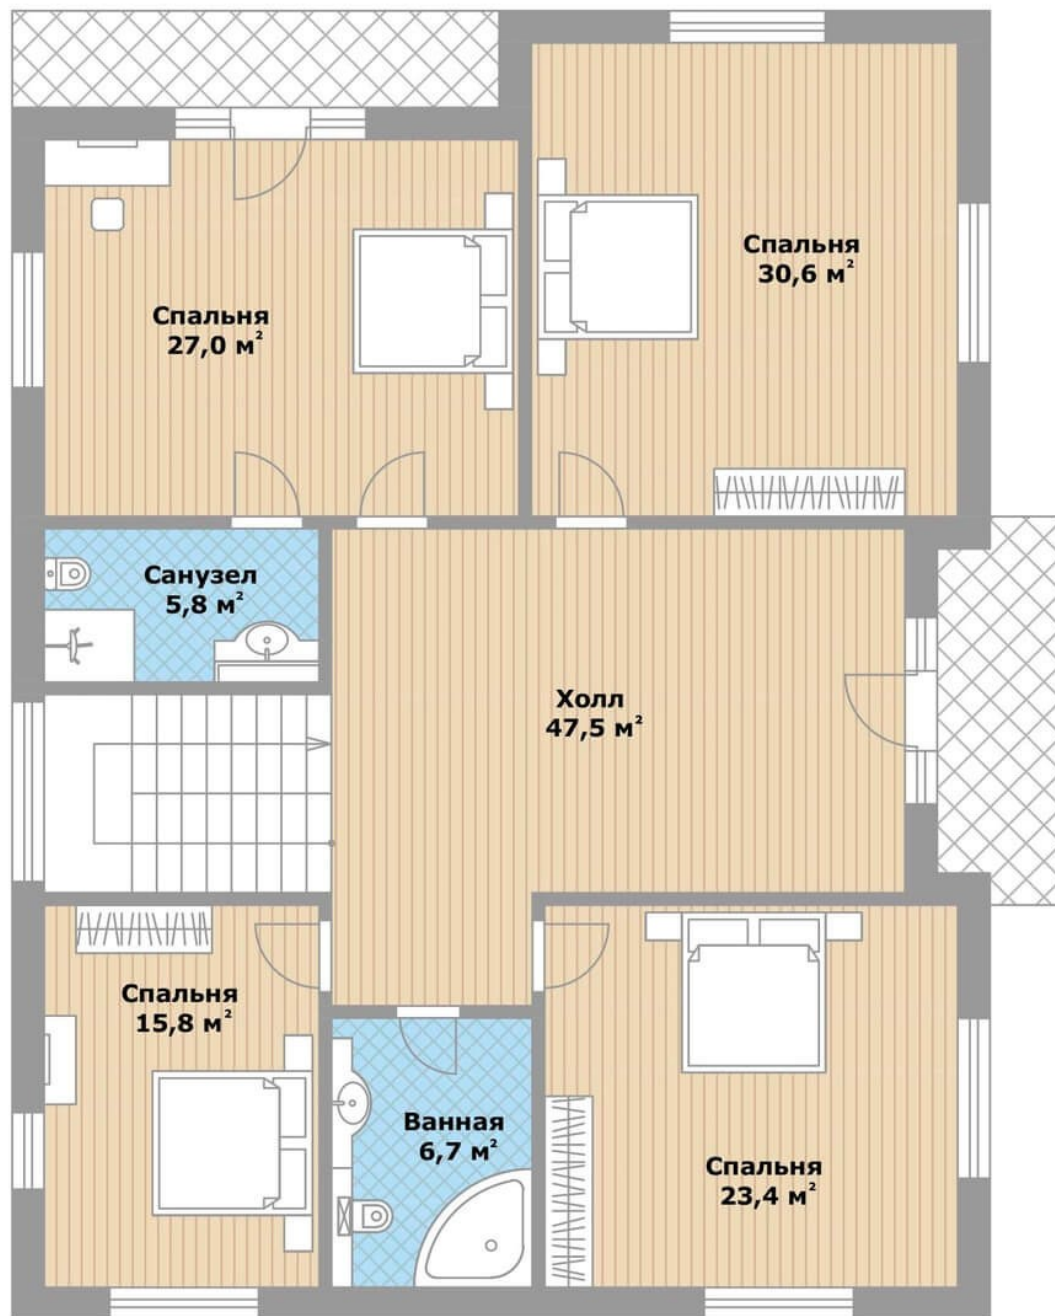

## В ДОМЕ:

---

- 6 спален
- Просторная гостиная с камином
- Кухня-столовая с выходом на крытую террасу с зоной барбекю
- Котельная с отдельным входом
- Светлая мансарда свободной планировки площадью 100 кв.м

## ПЛАНИРОВКА 1 ЭТАЖ

- Холл-прихожая (44,2)
- Гостиная (30,5)
- Кухня-столовая (28)  
с выходом на крытую террасу  
Гостевой с/у (6,2)
- Спальня №1 (15,8) с ванной (4,1)
- Спальня №2 (20,1)
- Котельная (5,8)

## ПЛАНИРОВКА 2 ЭТАЖ

Мастер-спальня (27) с ванной (5,8)  
и выходом на балкон

Детские (30,6 + 23,4 + 15,8)  
Общая ванная (6,7)

Холл (47,5) с выходом на балкон

## ПЛАНИРОВКА МАНСАРДА

---

Комната свободного назначения (139,6)  
С/у (15,8)

1 КОТТЕДЖ ЗЕЛЕНАЯ РОЩА