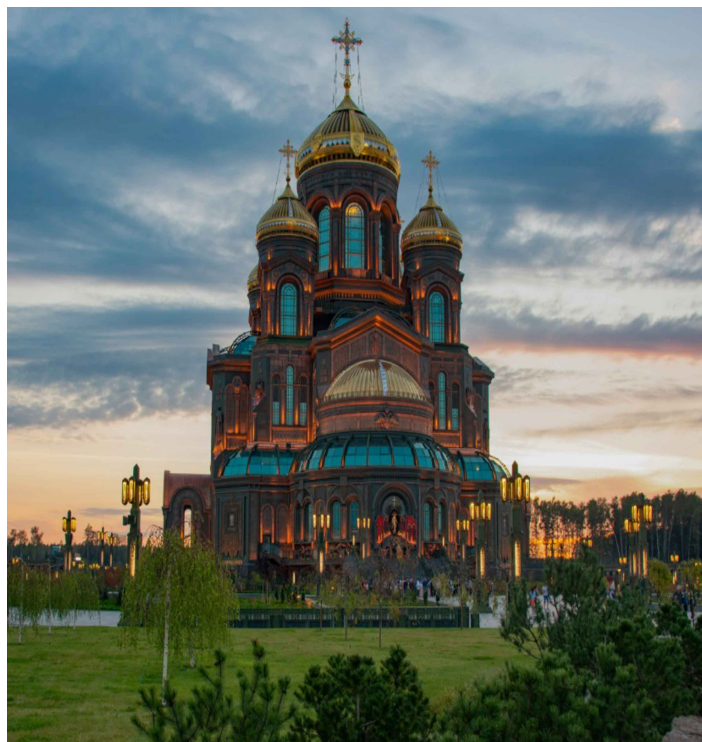

О ПОСЕЛКЕ

Стародачный коттеджный поселок "Зеленая роща" находится в Одинцовском районе в 34 километрах от МКАД по Минскому шоссе. Территория круглосуточно охраняется при помощи электронных систем. На въезде расположен КПП со шлагбаумом. Везде асфальтированные дороги.

На территории поселка расположены водоемы и зоны для прогулок, детские площадки, ресторан "Кинто" и семейное кафе "Зеленый" с игровой зоной для детей, спортивный комплекс "ТеннисУниверГрупп", ветеринарная клиника Zoohelp. Непосредственно перед КПП - сетевой супермаркет "Пятерочка", "ВкусВилл" и пиццерия Luricio.

Поселок граничит с масштабным парком "Патриот", где расположены ледовая арена для катания на коньках и керлинга, тренировочный скоростной спуск, выставочные комплексы, музейно-храмовый комплекс, смотровая площадка, центр военно-тактических игр, кафе и магазины.