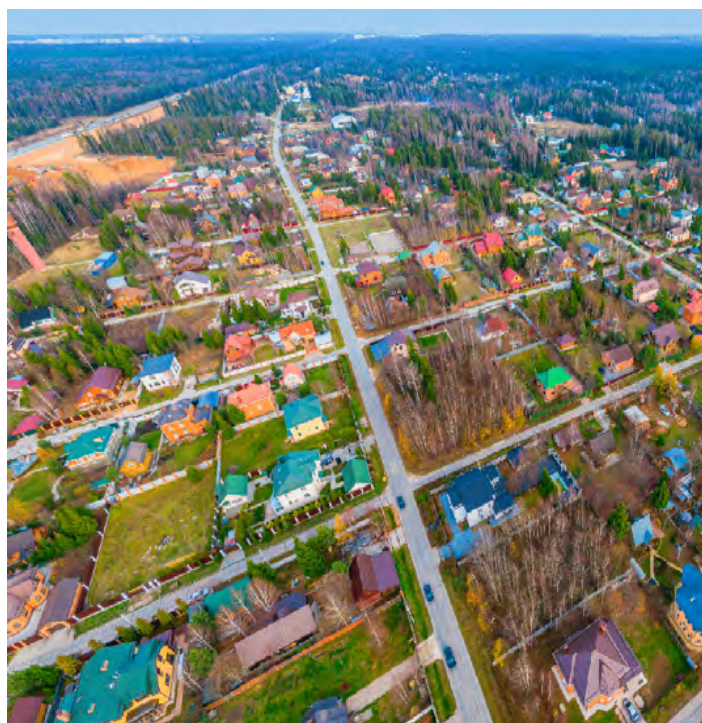

«Зеленая роща»

по Минскому шоссе, 34 км от МКАД

## УЧАСТОК

Живописный солнечный участок площадью 40 соток (по документам 12 соток), огорожен забором. Ландшафт представлен вековыми дубами и елями, облагорожен газоном, оборудован навес для авто. Площадка перед домом выложена брусчаткой.

## О ПОСЕЛКЕ

---

Стародачный коттеджный поселок "Зеленая роща" находится в Одинцовском районе в 34 километрах от МКАД по Минскому шоссе. Территория круглосуточно охраняется при помощи электронных систем. На въезде расположен КПП со шлагбаумом. Везде асфальтированные дороги.

Поселок граничит с масштабным парком "Патриот", где расположены ледовая арена для катания на коньках и керлинга, тренировочный скоростной спуск, выставочные комплексы, музейно-храмовый комплекс, смотровая площадка, центр военно-тактических игр, кафе и магазины.