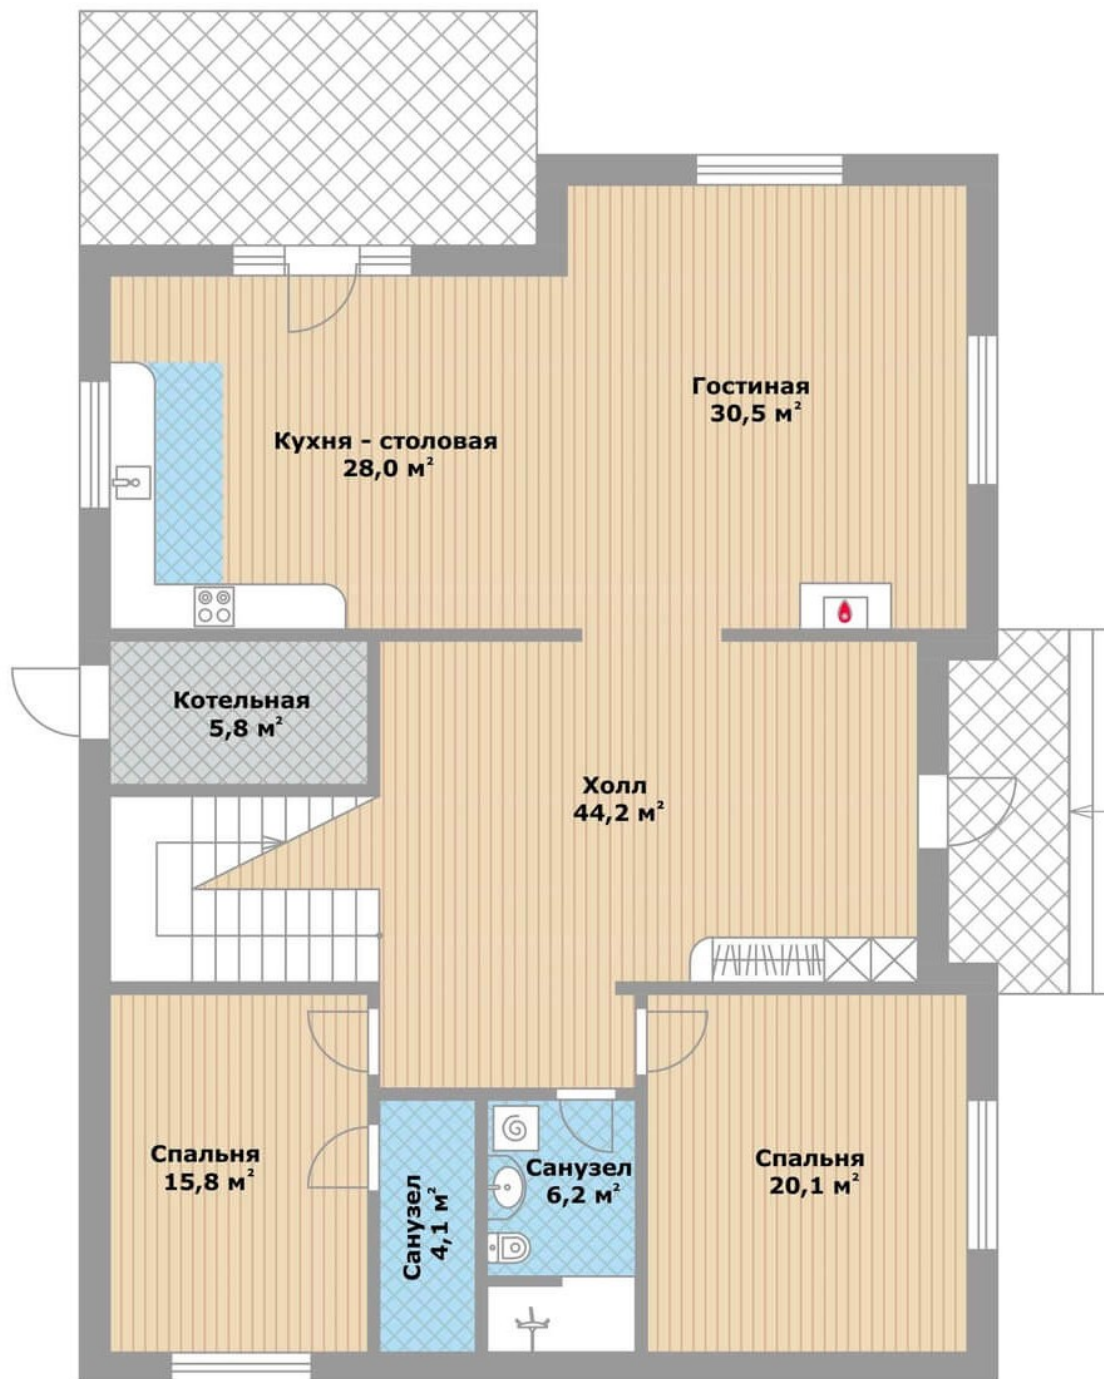

# Зеленая роща

площадь

383 м<sup>2</sup>

участок

40 соток

количество спален

6 спален

расположен  
коттеджный поселок

## В ДОМЕ:

---

- 6 спален
- Просторная гостиная с камином
- Кухня-столовая с выходом на крытую террасу с зоной барбекю
- Котельная с отдельным входом
- Светлая мансарда свободной планировки площадью 100 кв.м

## ПЛАНИРОВКА 1 ЭТАЖ

- Холл-прихожая (44,2)
- Гостиная (30,5)
- Кухня-столовая (28)  
с выходом на крытую террасу  
Гостевой с/у (6,2)
- Спальня №1 (15,8) с ванной (4,1)
- Спальня №2 (20,1)
- Котельная (5,8)