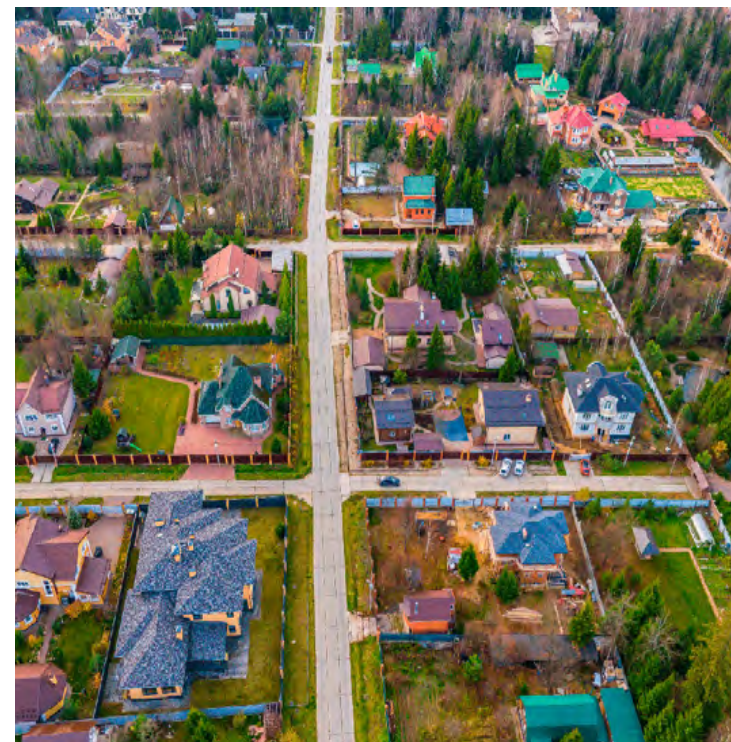

«Зеленая роща»

по Минскому шоссе, 34 км от МКАД

## УЧАСТОК

Живописный солнечный участок площадью 40 соток (по документам 12 соток), огорожен забором. Ландшафт представлен вековыми дубами и елями, облагорожен газоном, оборудован навес для авто. Площадка перед домом выложена брусчаткой.

## О ПОСЕЛКЕ

---

Стародачный коттеджный поселок "Зеленая роща" находится в Одинцовском районе в 34 километрах от МКАД по Минскому шоссе. Территория круглосуточно охраняется при помощи электронных систем. На въезде расположен КПП со шлагбаумом. Везде асфальтированные дороги.

Поселок граничит с масштабным парком "Патриот", где расположены ледовая арена для катания на коньках и керлинга, тренировочный скоростной спуск, выставочные комплексы, музейно-храмовый комплекс, смотровая площадка, центр военно-тактических игр, кафе и магазины.