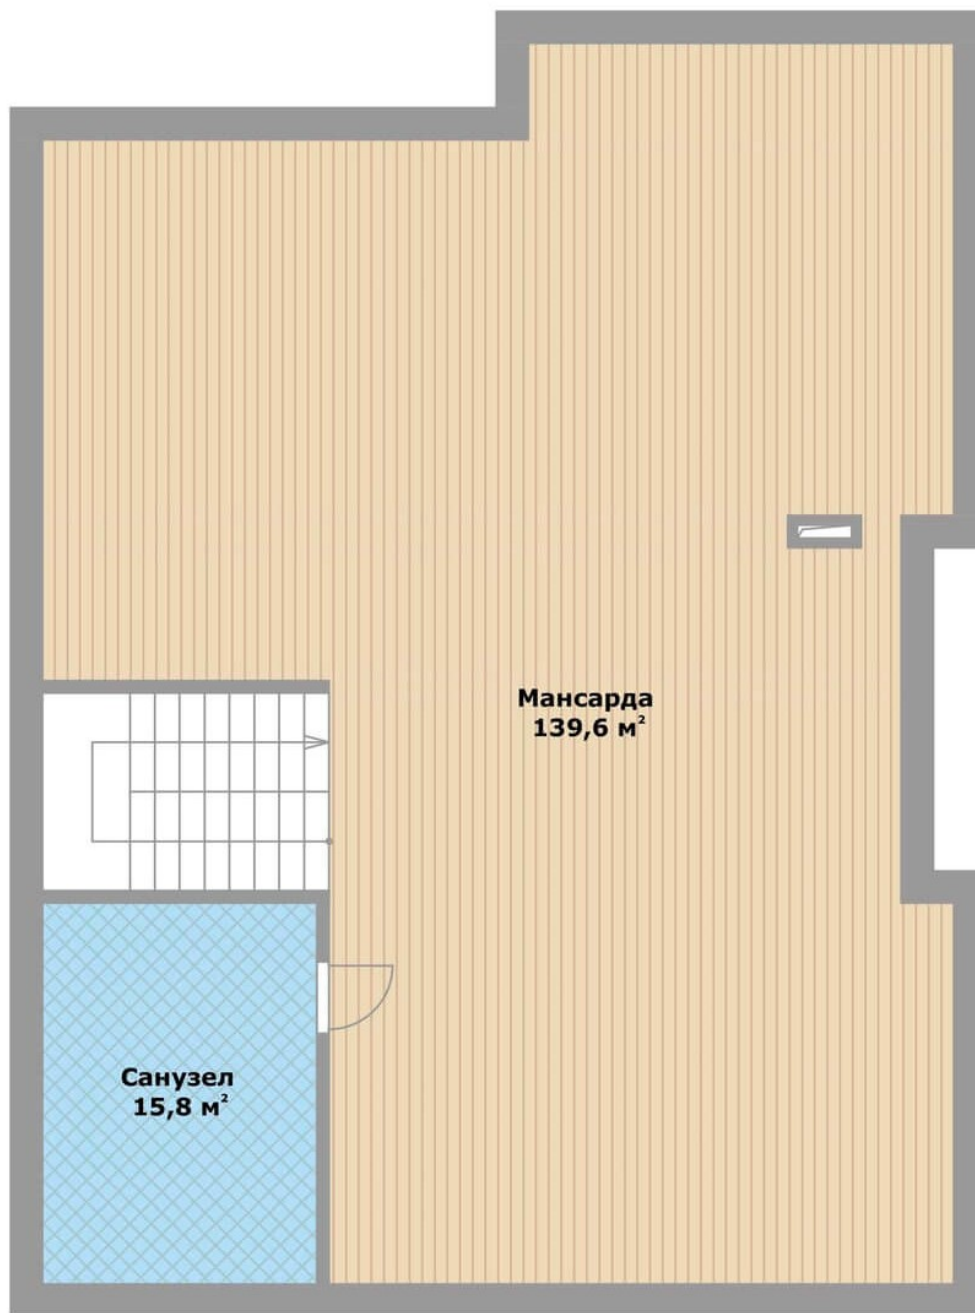

## ПЛАНИРОВКА 1 ЭТАЖ

- Холл-прихожая (44,2)
- Гостиная (30,5)
- Кухня-столовая (28)  
с выходом на крытую террасу  
Гостевой с/у (6,2)
- Спальня №1 (15,8) с ванной (4,1)
- Спальня №2 (20,1)
- Котельная (5,8)

## ПЛАНИРОВКА 2 ЭТАЖ

Мастер-спальня (27) с ванной (5,8)  
и выходом на балкон

Детские (30,6 + 23,4 + 15,8)  
Общая ванная (6,7)

Холл (47,5) с выходом на балкон

## ПЛАНИРОВКА МАНСАРДА

---

Комната свободного назначения (139,6)  
С/у (15,8)

1 КОТТЕДЖ ЗЕЛЕНАЯ РОЩА