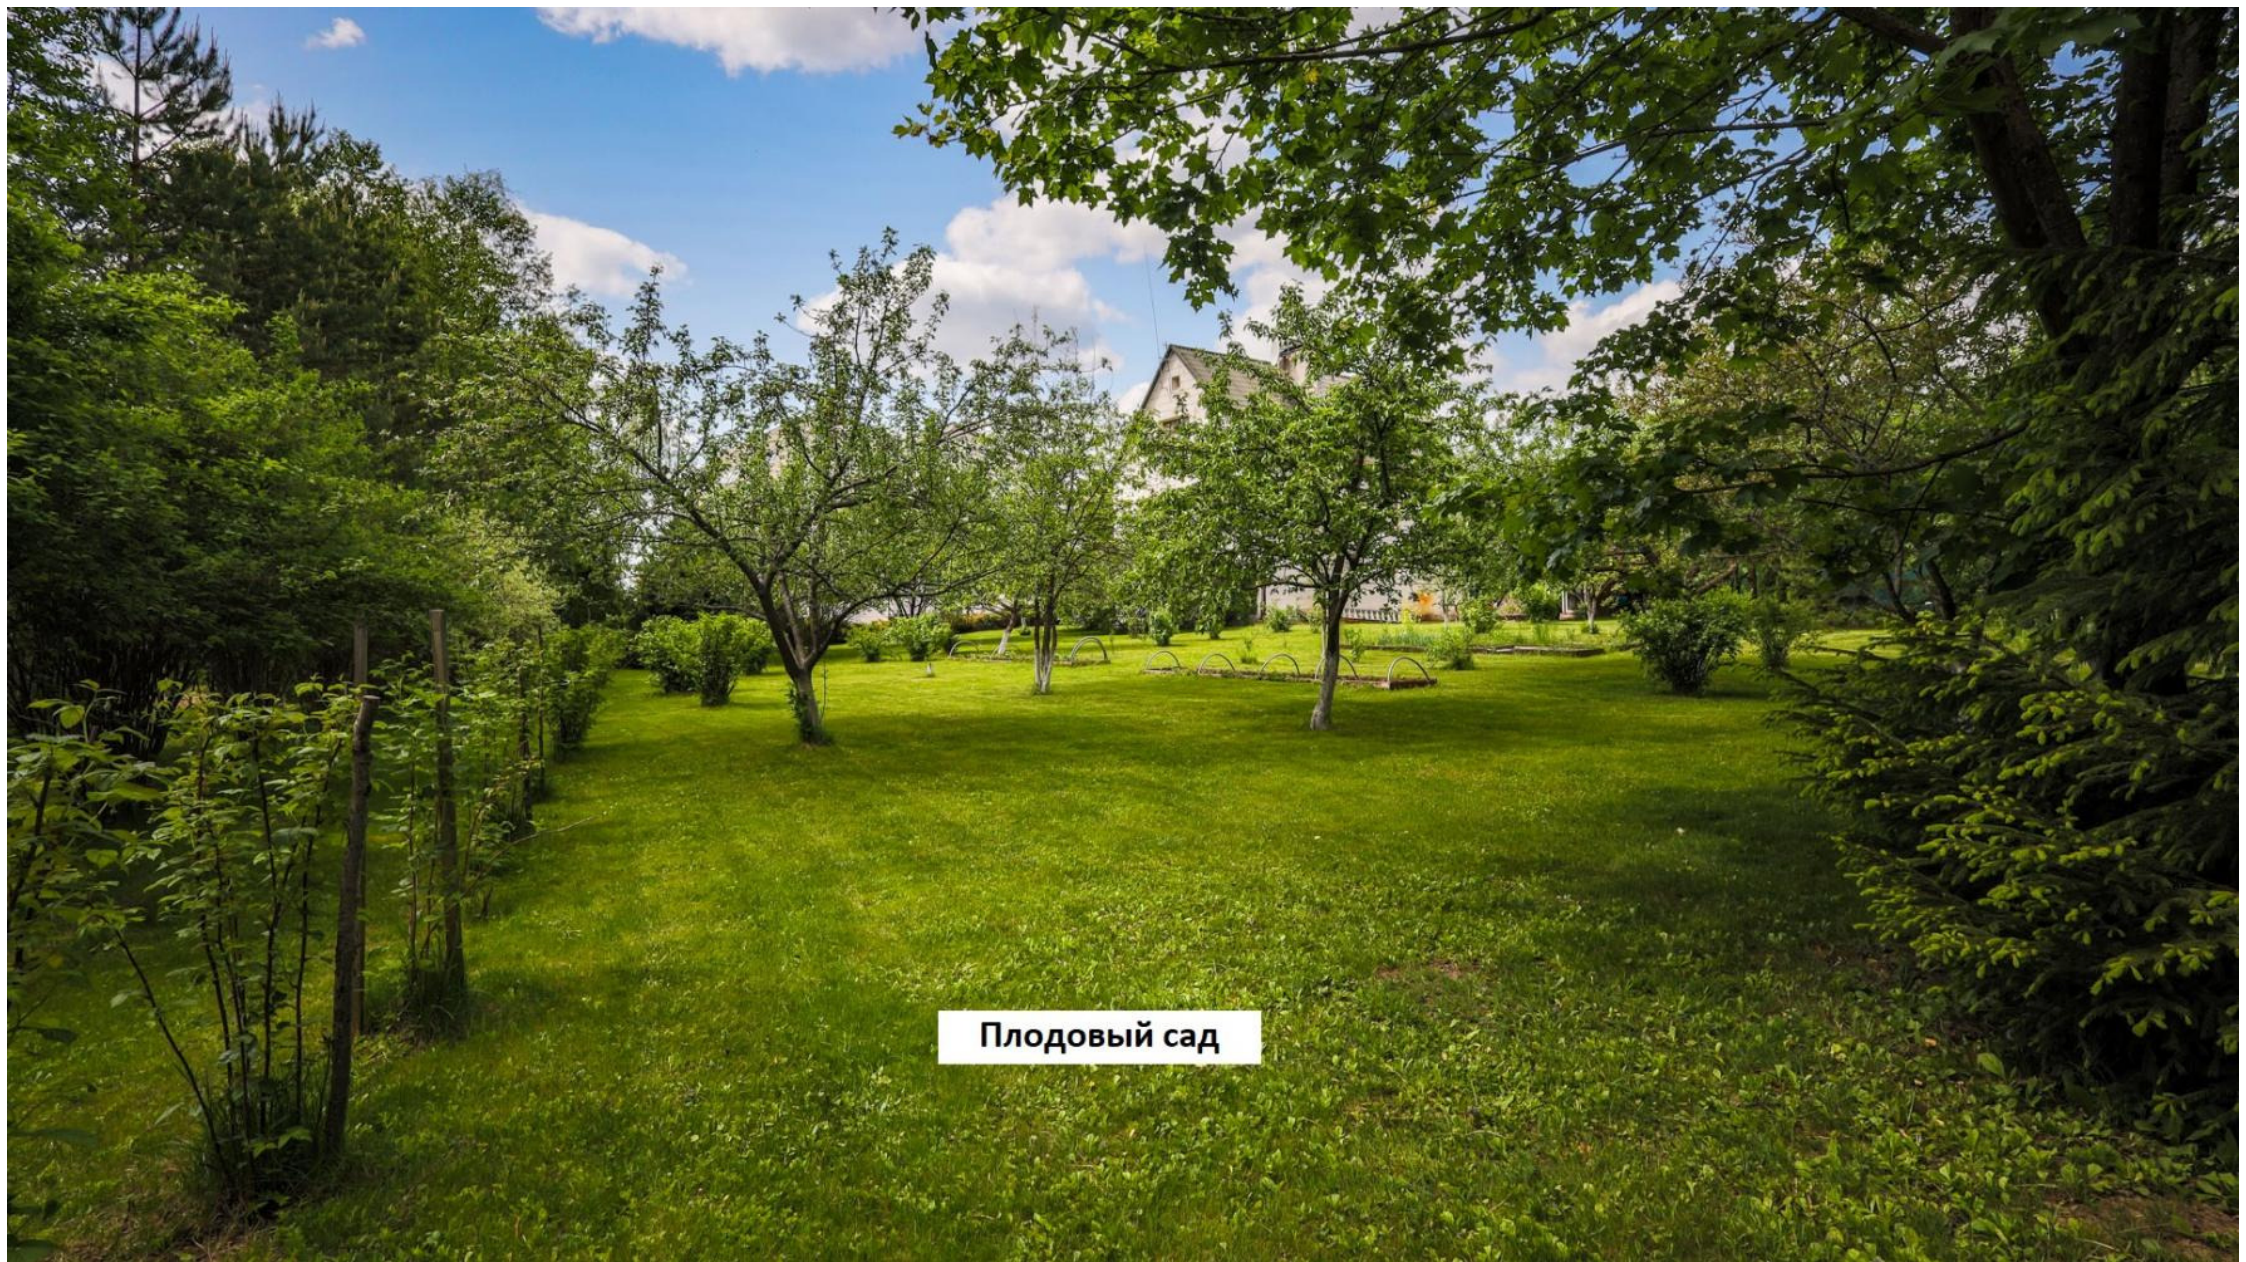

1500 м² Под ключ 6 спален 85 сот. Полевой

Новорижское шоссе 38 км. Котово VISION

Цена 265 000 000 Р

Плодовый сад

Плодовый сад

Описание дома:

Премиальный дом под ключ с бассейном в КП VISION. Готов к проживанию. Из дома открываются красивые панорамные виды на просторный участок с ландшафтным дизайном. Сделан свежий ремонт - не требует вложений. Построен из кирпича, облицован травертином ручной обработки. В отделке использованы дорогие натуральные материалы: камень и древесина ценных пород. В доме удобная продуманная планировка. В гостиной установлен камин и панорамное остекление в пол. Спальни просторные с отдельными гардеробными и санузлами. Мастер - блок более 100м². В SPA - зоне бассейн, сауна и хамам. Есть работник, который знает и обслуживает техническую часть дома.

Описание участка:

Земли для ИЖС. Участок весь в собственности и абсолютно приватный. На нем сделан ландшафтный дизайн, растут взрослые лесные деревья, установлено парковое освещение, беседка и зона барбекю. Построен гараж с домом для персонала на 5 спален.

Инфраструктура:

В поселке есть центральная игровая зона — плейхаб, большое общественное пространство, в котором смогут отдохнуть и родители и дети. Для жителей поселка будет сразу доступен детский сад с благоустроенной территорией. Для жителей обустроены зоны для занятия спортом — каждый сможет найти для себя занятие и реализовать свои увлечения. На набережной расположены два теннисных корта, с которых во время игры открывается живописный вид. На территории находится CLUBHOUSE — общественное пространство для жителей VISION. Это многофункциональный комплекс, в котором каждый сможет отлично провести время: в Clubhouse расположен спа-центр с бассейном, где можно провести время с друзьями или в одиночестве, лаконичный бар, куда можно вечером пригласить гостей.