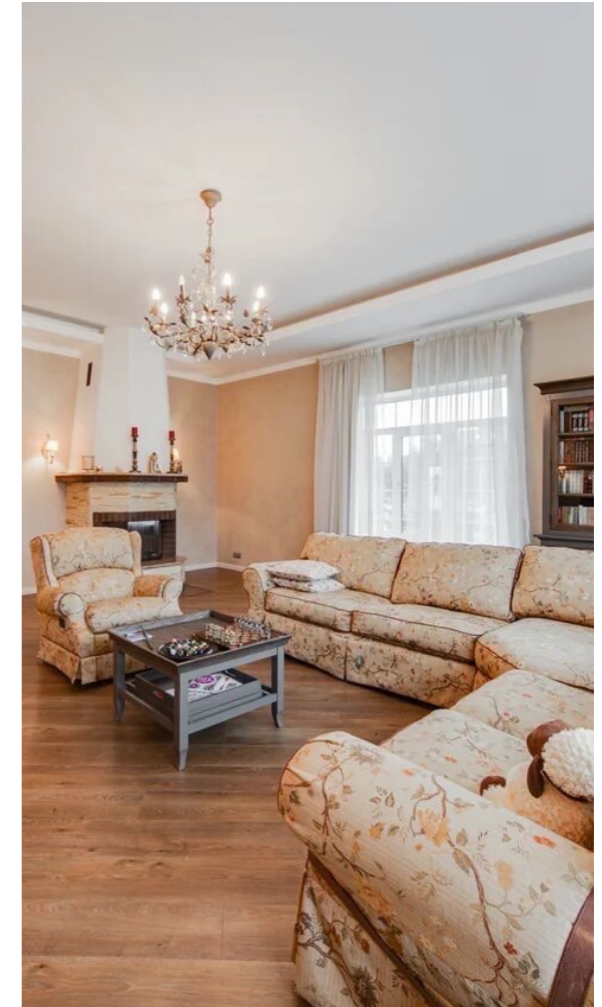

Дом
на Новорижском
шоссе,
**ПЕТРОВСКИЙ
ПАРК**
30 км
от МКАД

ПЕТРОВСКИЙ ПАРК

Площадь дома: 387.4 кв.м.
Площадь участка: 31.03 сотки

Планировка:

Первый этаж: холл, гостиная с камином, столовая, кухня, кабинет, гостевая спальня, санузел, котельная, сауна, душевая, спортзал/детская игровая;