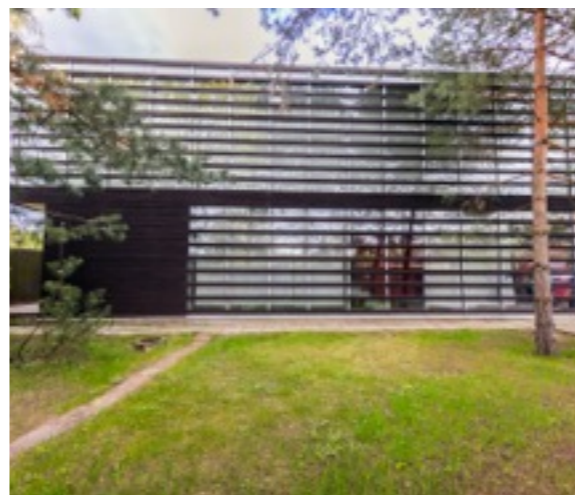

БОЛЬШОЕ САРЕЕВО