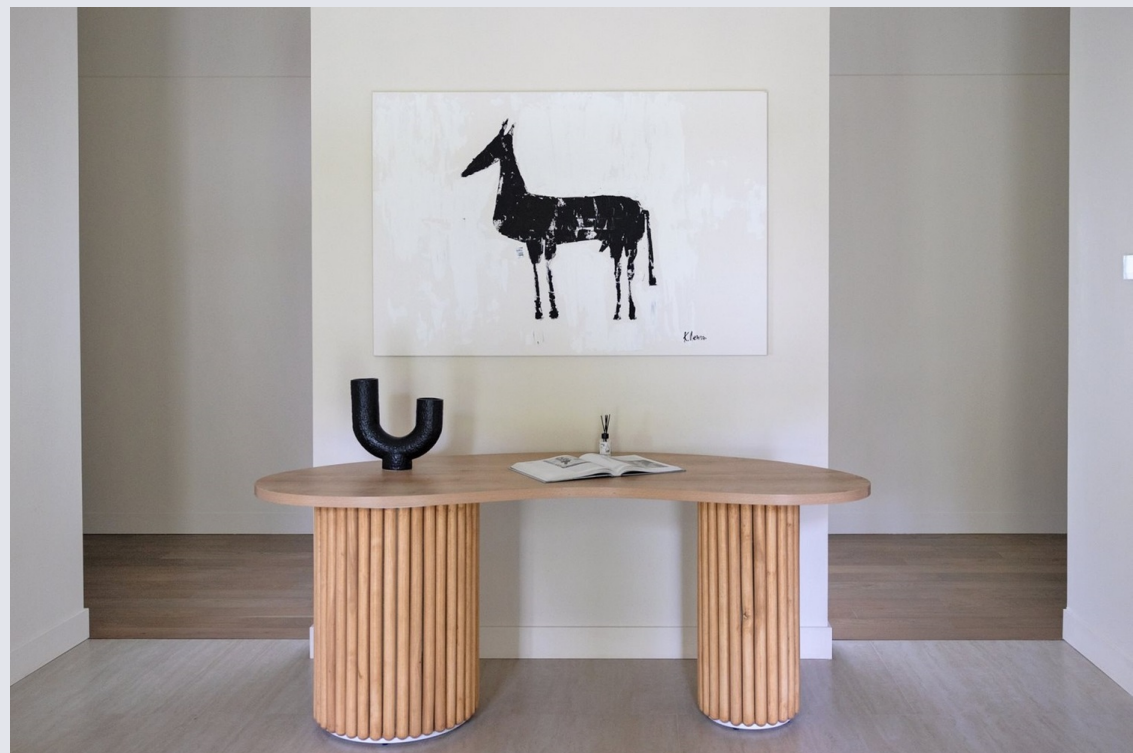

ДОМ

Общая площадь: 550 м²

Площадь участка: 25 соток

Количество комнат: 6

Количество спален: 5

Количество этажей: 1

Количество санузлов: 7

Материал стен: блочный

Тип крыши: гибкая черепица

Баня: да

Отделка: под ключ

ИНФРАСТРУКТУРА

Медцентр

Охрана

Салон красоты

Теннисный корт

Фитнесс-центр

Детские площадки

Футбольное поле

Парк

КОММУНИКАЦИИ

Канализация

Электричество

Водопровод

Газ