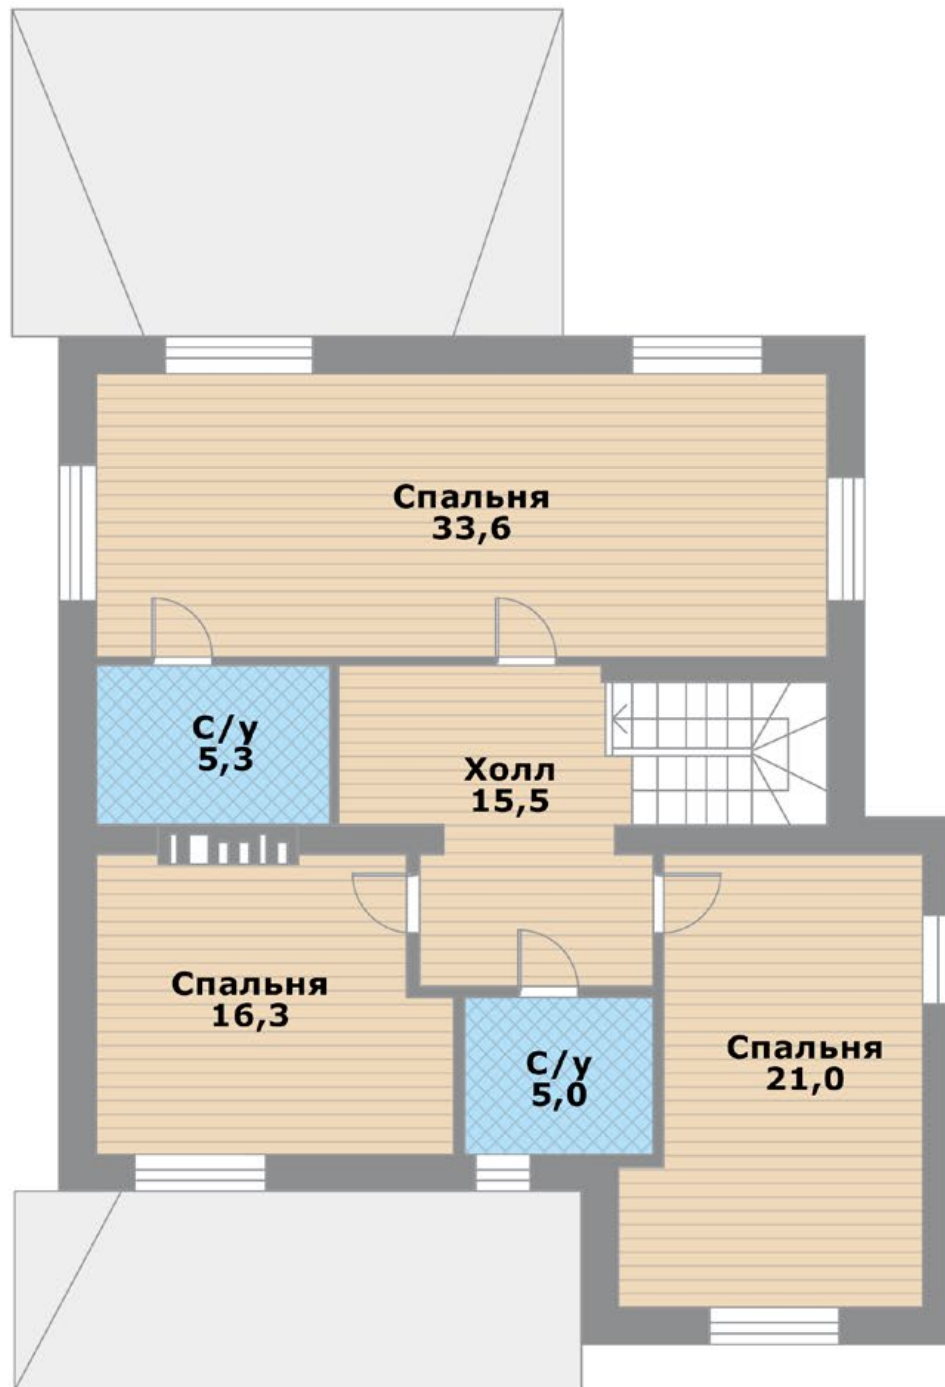

2

количество
этажей

4

количество
спален

КП Валенсия
Новорижское шоссе,
23 км от МКАД

1-й этаж

- Кухня-столовая (22,9 кв.м.)
- Гостиная (20,7 кв.м.)
- Холл (8,4 кв.м.)
- Прихожая (9,0 кв.м.)
- Спальня (23,3 кв.м.)
- Котельная (6,4 кв.м.)
- С/у (6,3 кв.м.)
- Крыльцо (13,2 кв.м.)
- Терраса (21,5 кв.м.)

2-й этаж

- Спальня (33,6 кв.м.)
- С/у (5,3 кв.м.)
- Спальня (16,3 кв.м.)
- С/у (5,0 кв.м.)
- Спальня (21,0 кв.м.)
- Холл (15,5 кв.м.)

Расположение

КП Валенсия
Новорижское ш., 23 км от МКАД