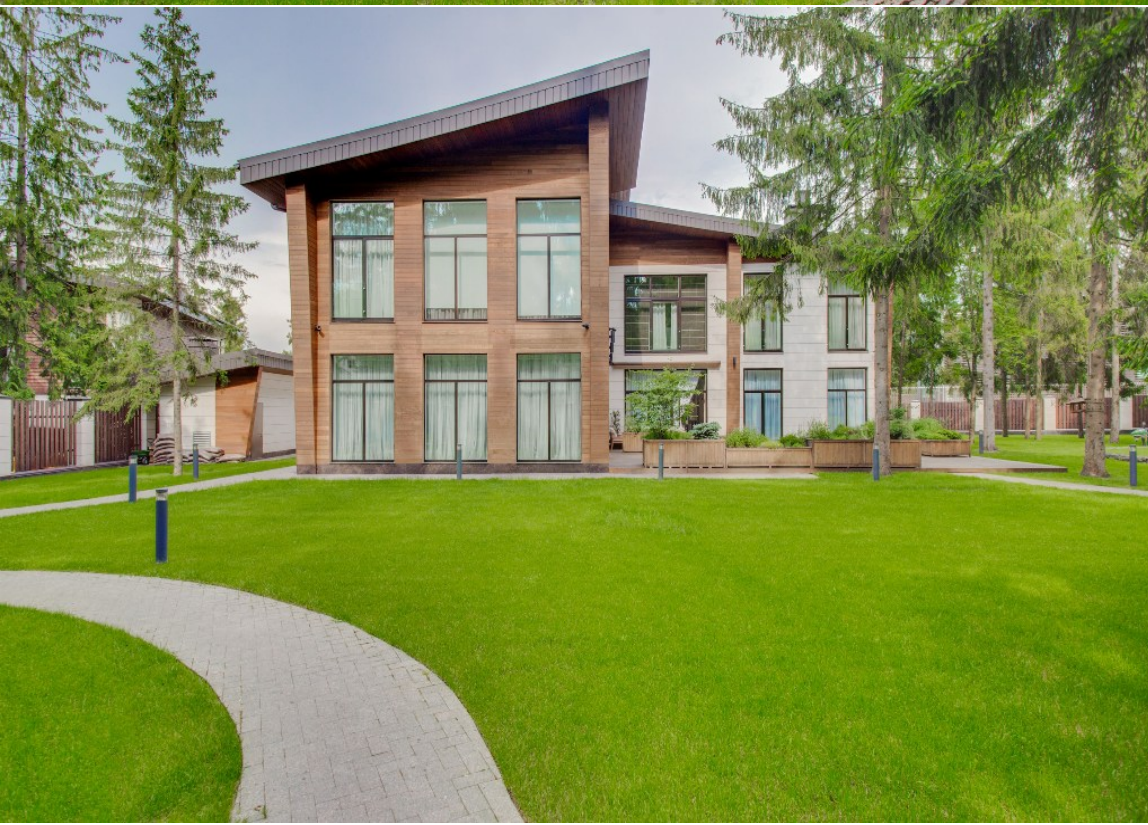

В отделке использованы дорогие материалы, мебель известных мировых брендов. Кухня Team7, техника Gaggenau.

Удобная транспортная локация. Рядом развитая инфраструктура.

Выезд на платную трассу.