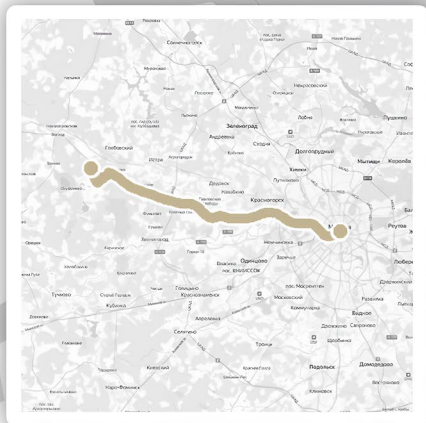

К В КЛ УБОРЫ

РАСПОЛОЖЕНИЕ

Поселок: Уборы

Шоссе: Новорижское, - 50км.

Район: Истринский, Мансурово

Уборы
КОТТЕДЖНЫЙ ПОСЕЛОК
УБОРЫ