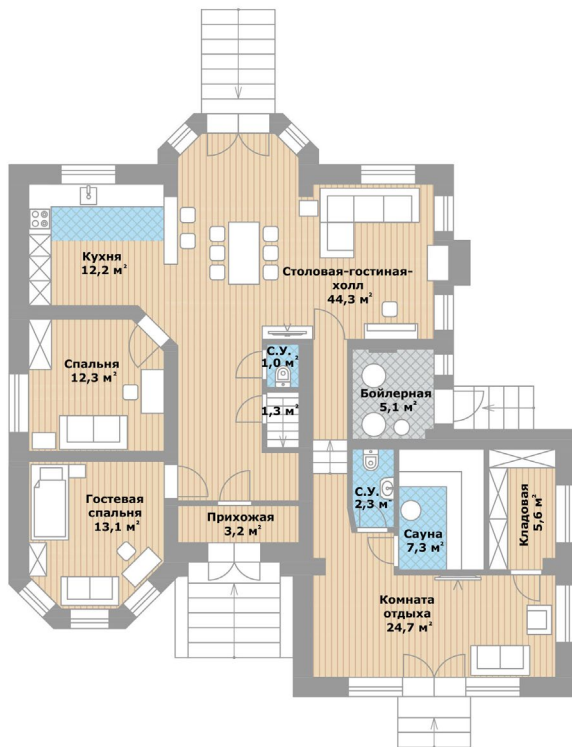

ОСОБЕННОСТИ ДОМА

- Функциональная планировка
- Высокие потолки
- Живописные виды из окон
- Своя сауна с комнатой отдыха
- Теплые полы
- Зона барбекю
- Поселок бизнес-класса

ПЛАНИРОВКА 1 ЭТАЖ

- Столовая-гостиная (44) с камином и выходом на участок
 - Кухня (12)
 - Гостиная спальня (13)
 - Отдельная спальня (12)
 - Прихожая (3)
 - Общий с/у
-
- Комната отдыха (25)
 - Сауна (7)
 - Кладовая (6)
 - Бойлерная (5)
 - Гостевой с/у (2)

КОТТЕДЖ В КЛ УБОРЫ

КОТТЕДЖ В КЛ УБОРЫ

ПЛАНИРОВКА 2 ЭТАЖ

- Мастер-спальня (12) с ванной (6)
- Спальня / гардеробная (13)
Спальни (12 и 13 кв.м), одну из которых можно переоборудовать в гардеробную, тем самым организовав отличный мастер-блок для хозяев дома
- Детская №1 (12)
- Детская №2 (13)
- Кабинет (7)
- Общая ванная (11)
- Холл (25) с выходом на балкон

ПЛАНИРОВКА МАНСАРДА

- Бильярдная (32)
- Помещения для хранения

УЧАСТОК

Прилесной солнечный участок 17 соток. Проведены ландшафтные работы: высажен газон, кустарники, плодовые и хвойные деревья по периметру, выполнен дренаж, входная группа выложена брусчаткой.