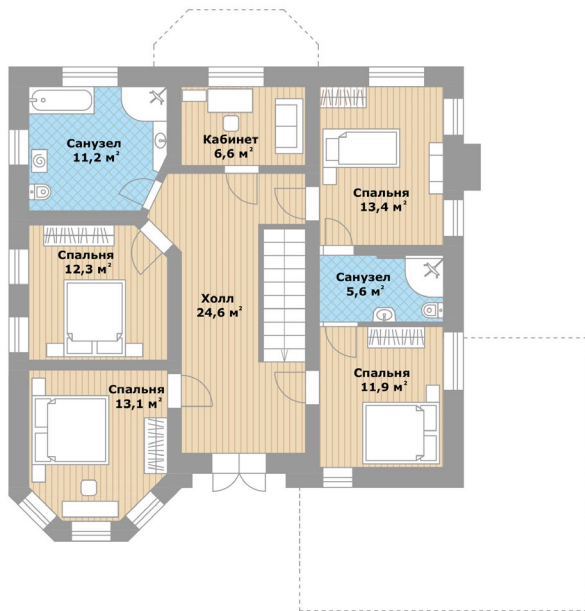

КОТТЕДЖ В КЛ УБОРЫ

КОТТЕДЖ В КЛ УБОРЫ

ПЛАНИРОВКА 2 ЭТАЖ

- Мастер-спальня (12) с ванной (6)
- Спальня / гардеробная (13)
Спальни (12 и 13 кв.м), одну из которых можно переоборудовать в гардеробную, тем самым организовав отличный мастер-блок для хозяев дома
- Детская №1 (12)
- Детская №2 (13)
- Кабинет (7)
- Общая ванная (11)
- Холл (25) с выходом на балкон

ПЛАНИРОВКА МАНСАРДА

- Бильярдная (32)
- Помещения для хранения

УЧАСТОК

Прилесной солнечный участок 17 соток. Проведены ландшафтные работы: высажен газон, кустарники, плодовые и хвойные деревья по периметру, выполнен дренаж, входная группа выложена брусчаткой.