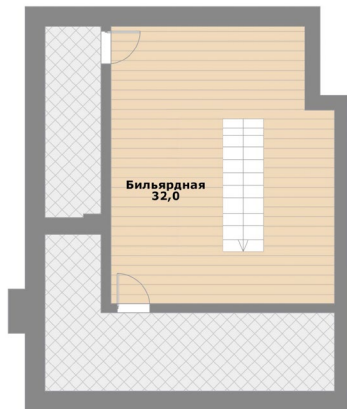

КОТТЕДЖ В КЛ УБОРЫ

КОТТЕДЖ В КЛ УБОРЫ

ПЛАНИРОВКА 2 ЭТАЖ

- Мастер-спальня (12) с ванной (6)
- Спальня / гардеробная (13)
Спальни (12 и 13 кв.м), одну из которых можно переоборудовать в гардеробную, тем самым организовав отличный мастер-блок для хозяев дома
- Детская №1 (12)
- Детская №2 (13)
- Кабинет (7)
- Общая ванная (11)
- Холл (25) с выходом на балкон

ПЛАНИРОВКА МАНСАРДА

- Бильярдная (32)
- Помещения для хранения

УЧАСТОК

Прилесной солнечный участок 17 соток. Проведены ландшафтные работы: высажен газон, кустарники, плодовые и хвойные деревья по периметру, выполнен дренаж, входная группа выложена брусчаткой.