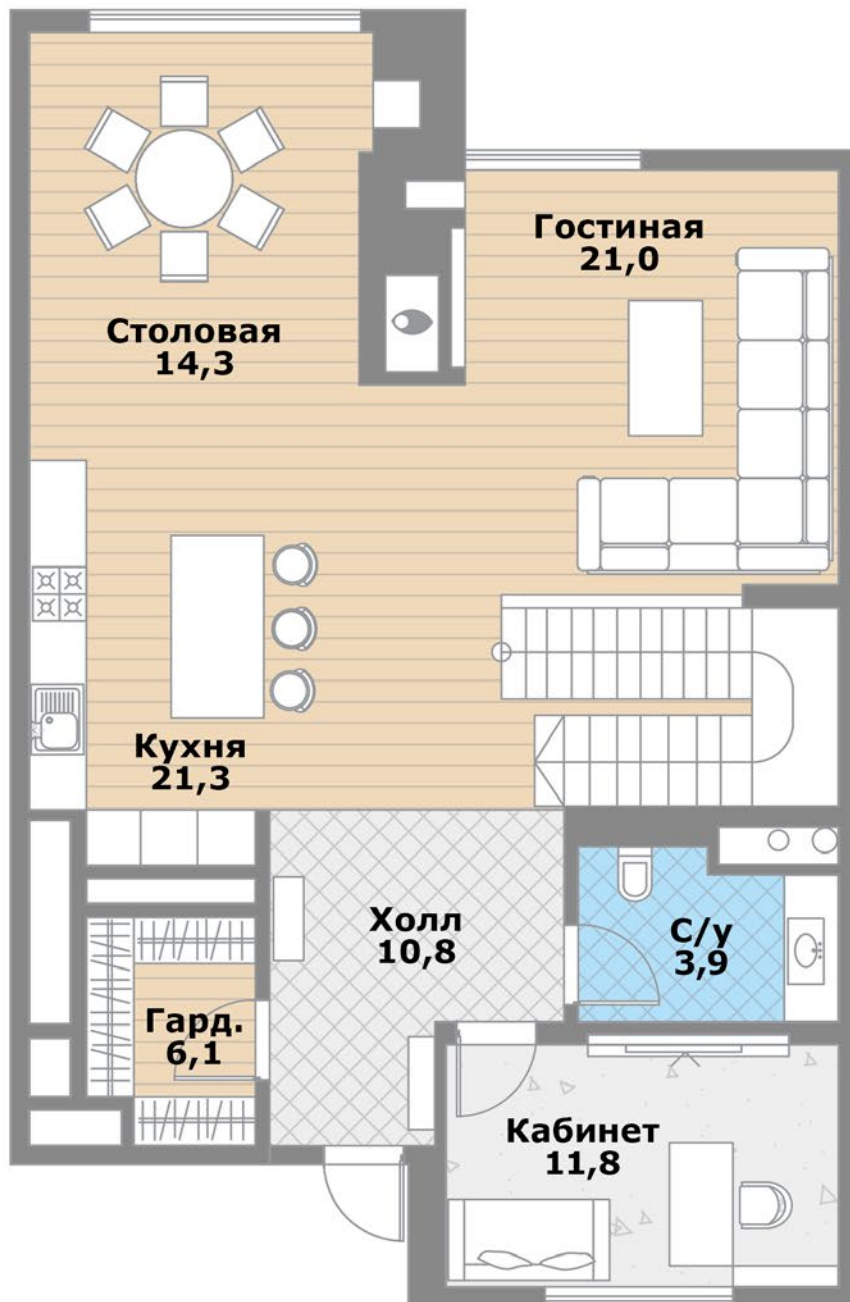

Один из вариантов планировки, который позволяет наглядно оценить объемы и возможности размещения помещений различного назначения.

ПЛАНИРОВКА 1 ЭТАЖ

- Объединенное пространство кухни (21,3), гостиной (21) и столовой (14,3)
- Кабинет (11,8)
- Холл (10,8)
- Гардеробная (6,1)
- Гостевой с/у (3,9)