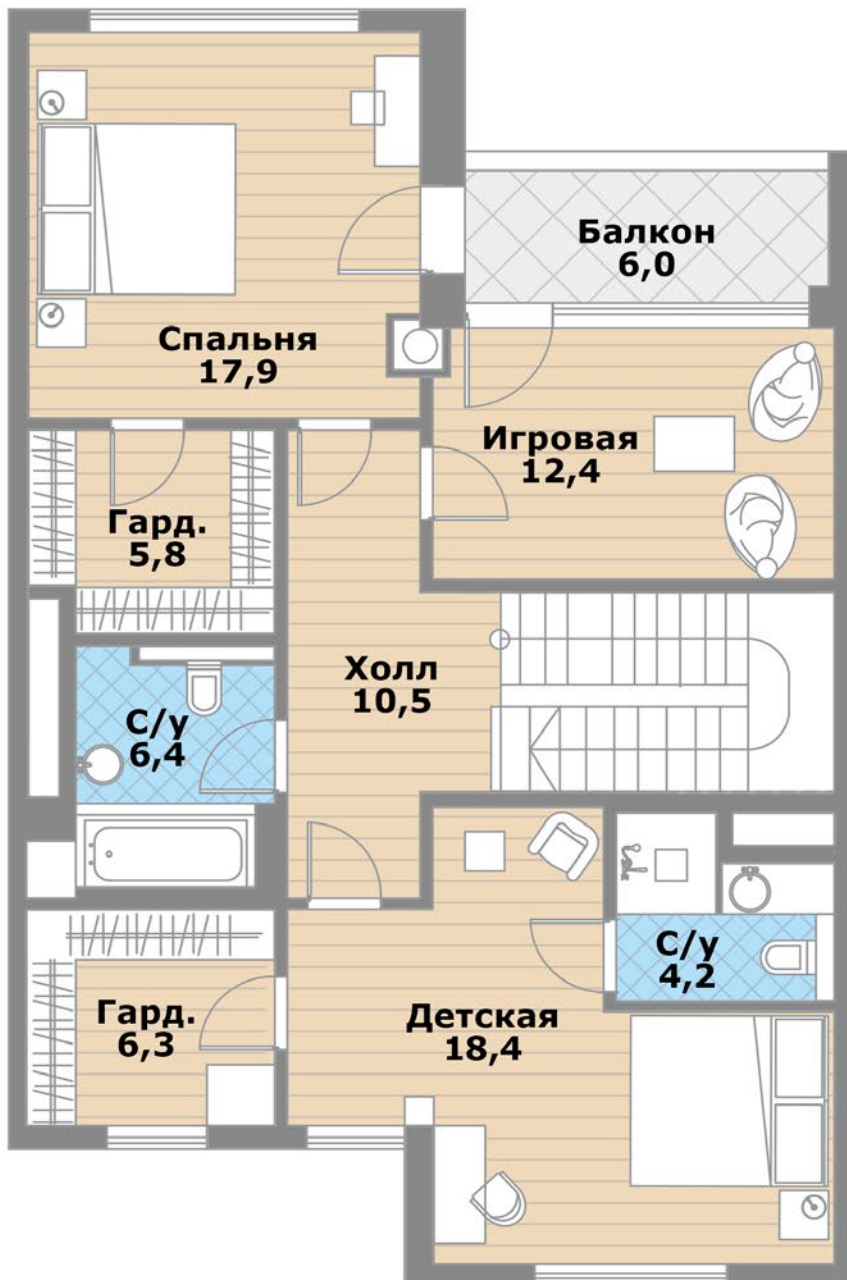

Есть возможность сделать эксплуатируемую кровлю и запроектировать лифт.

Один из вариантов планировки, который позволяет наглядно оценить объемы и возможности размещения помещений различного назначения.

ПЛАНИРОВКА 1 ЭТАЖ

- Объединенное пространство кухни (21,3), гостиной (21) и столовой (14,3)
- Кабинет (11,8)
- Холл (10,8)
- Гардеробная (6,1)
- Гостевой с/у (3,9)

ПЛАНИРОВКА 2 ЭТАЖ

- Мастер-спальня №1 (21,4) с гардеробной (18,8) и с/у (7,2)
- Мастер-спальня №2 (22) с гардеробной (6,3), с/у (7) и балконом (4,8)
- Холл (7,5)

ПЛАНИРОВКА 3 ЭТАЖ

- Детская №1 (18,4) с с/у (4,2) и гардеробной (6,3)
- Детская №2 (17,9) с балконом (6) и гардеробной (5,8)
- Ванная комната (6,4)
- Игровая или комната няни (12,4)
- Холл (10,5)

ПЛАНИРОВКА ЦОКОЛЬ