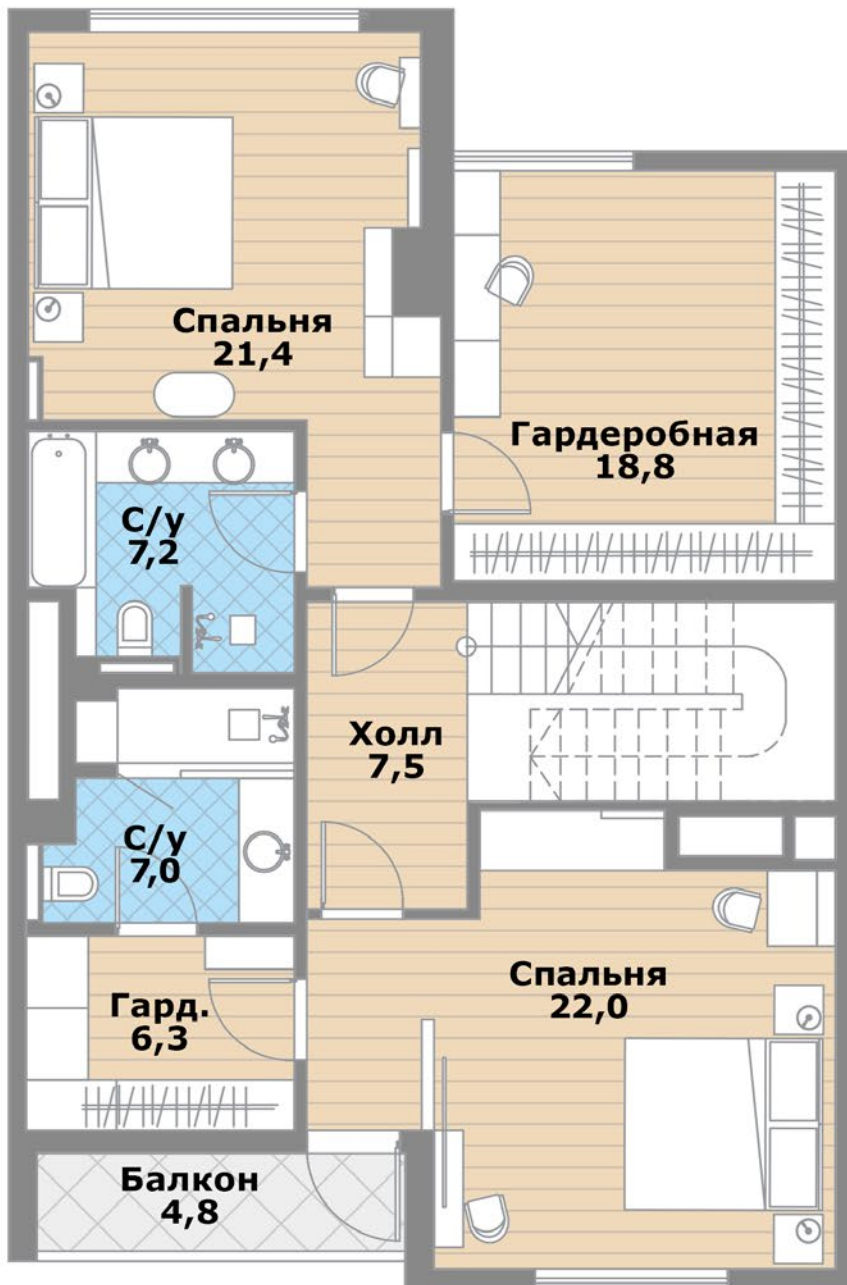

Есть возможность сделать эксплуатируемую кровлю и запроектировать лифт.

Один из вариантов планировки, который позволяет наглядно оценить объемы и возможности размещения помещений различного назначения.

ПЛАНИРОВКА 1 ЭТАЖ

- Объединенное пространство кухни (21,3), гостиной (21) и столовой (14,3)
- Кабинет (11,8)
- Холл (10,8)
- Гардеробная (6,1)
- Гостевой с/у (3,9)

ПЛАНИРОВКА 2 ЭТАЖ

- Мастер-спальня №1 (21,4) с гардеробной (18,8) и с/у (7,2)
- Мастер-спальня №2 (22) с гардеробной (6,3), с/у (7) и балконом (4,8)
- Холл (7,5)

ПЛАНИРОВКА 3 ЭТАЖ

- Детская №1 (18,4) с с/у (4,2) и гардеробной (6,3)
- Детская №2 (17,9) с балконом (6) и гардеробной (5,8)
- Ванная комната (6,4)
- Игровая или комната няни (12,4)
- Холл (10,5)

ПЛАНИРОВКА ЦОКОЛЬ