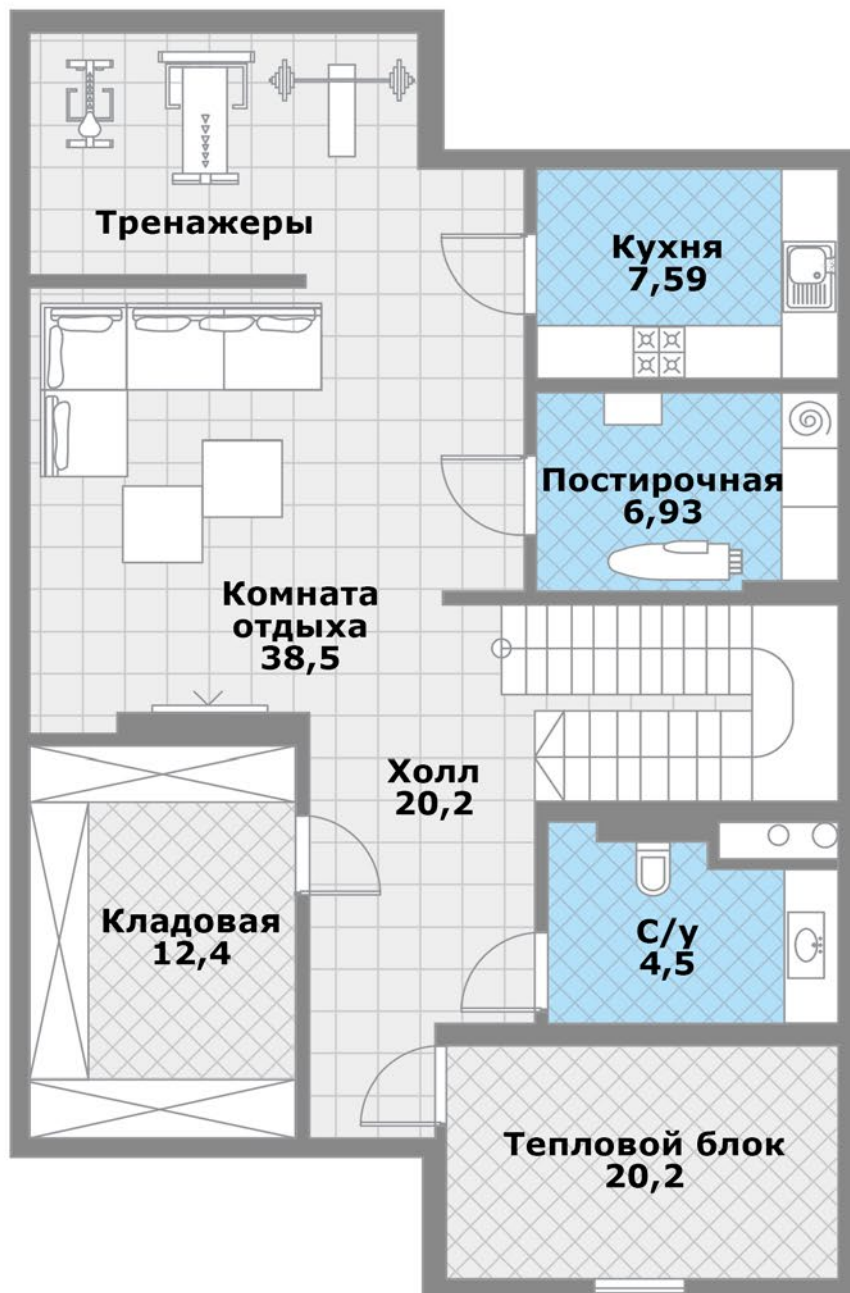

Есть возможность сделать эксплуатируемую кровлю и запроектировать лифт.

Один из вариантов планировки, который позволяет наглядно оценить объемы и возможности размещения помещений различного назначения.

ПЛАНИРОВКА 1 ЭТАЖ

- Объединенное пространство кухни (21,3), гостиной (21) и столовой (14,3)
- Кабинет (11,8)
- Холл (10,8)
- Гардеробная (6,1)
- Гостевой с/у (3,9)

ПЛАНИРОВКА 2 ЭТАЖ

- Мастер-спальня №1 (21,4) с гардеробной (18,8) и с/у (7,2)
- Мастер-спальня №2 (22) с гардеробной (6,3), с/у (7) и балконом (4,8)
- Холл (7,5)

ПЛАНИРОВКА 3 ЭТАЖ

- Детская №1 (18,4) с с/у (4,2) и гардеробной (6,3)
- Детская №2 (17,9) с балконом (6) и гардеробной (5,8)
- Ванная комната (6,4)
- Игровая или комната няни (12,4)
- Холл (10,5)

ПЛАНИРОВКА ЦОКОЛЬ