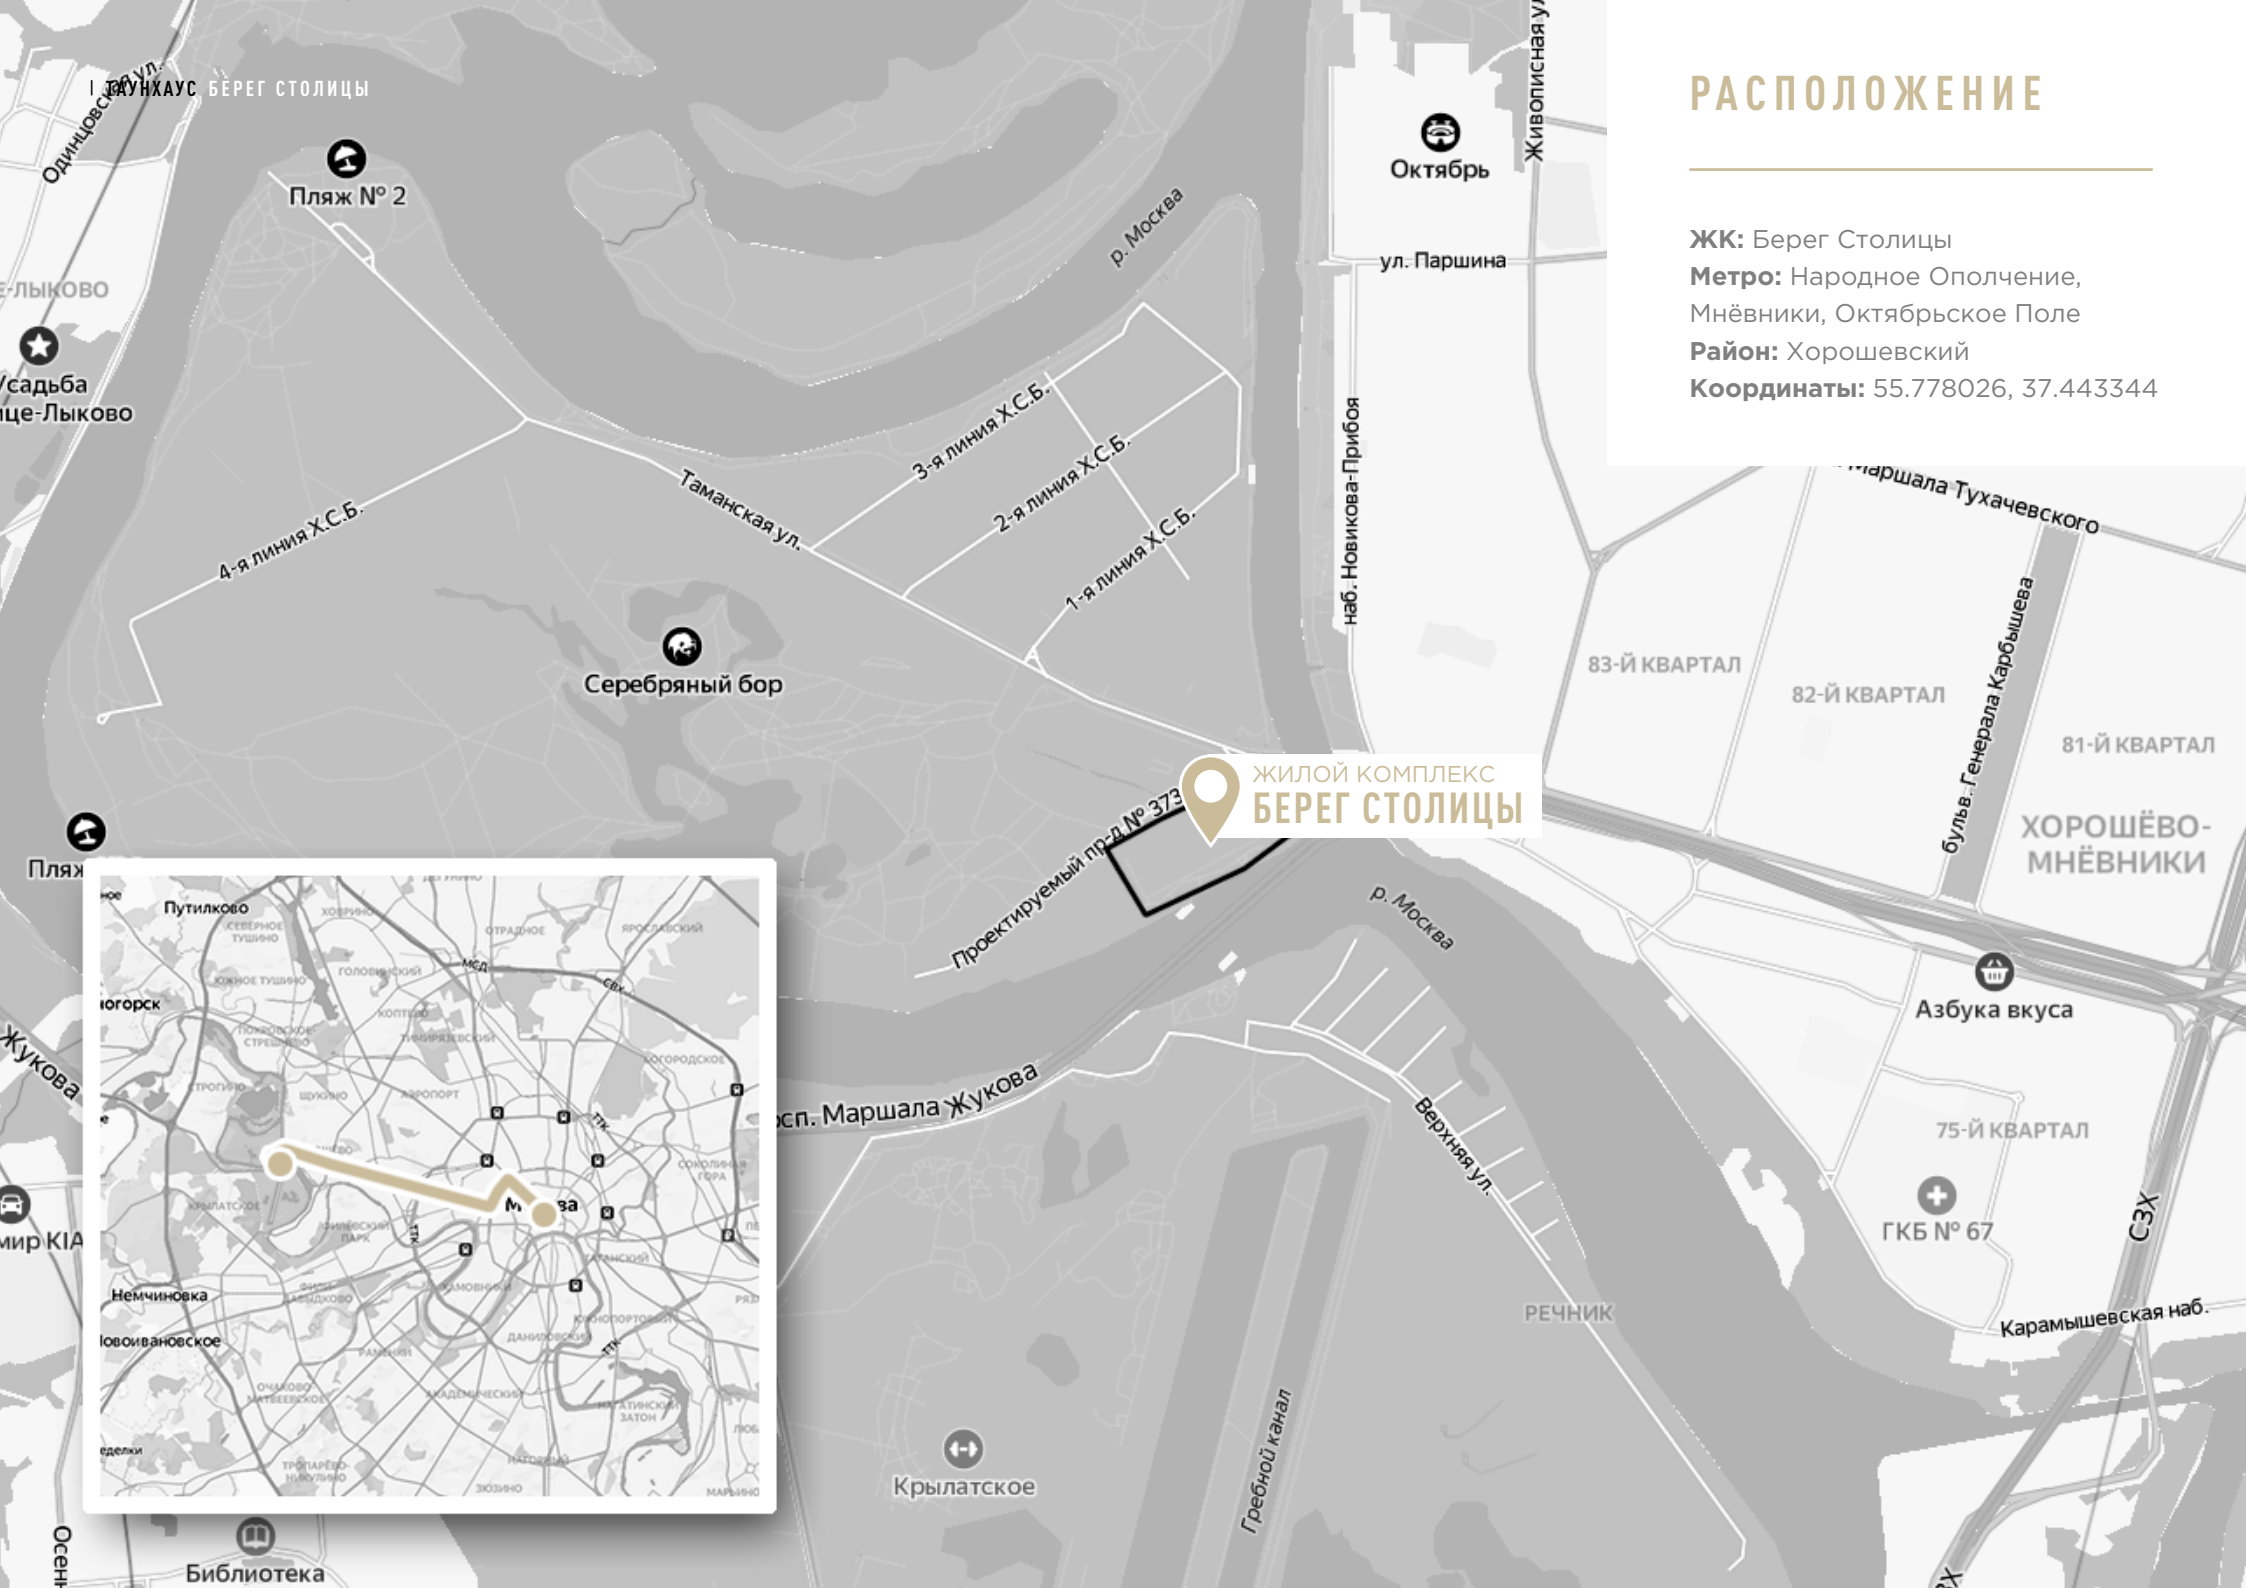

Формат городской виллы в границах старой Москвы в 10 км от Кремля, особо охраняемая территория Серебряного бора, за забором начинается лесной массив 330 га, поселок с благоустроенной прогулочной зоной и пляжем у Москвы-реки, летом можно пришвартовать катер, а зимой - гонять на снегоходах по льду.

ПОСЕЛОК

Берег столицы - строго охраняемый клубный поселок на 52 домовладения, здесь расположены таунхаусы, городские виллы и несколько резиденций.

Поселок расположен на экологически чистом острове Серебряный Бор в северо-западном округе Москвы. В 10 минутах езды - Садовое кольцо и Москва-Сити. Поселок сдан в эксплуатацию в середине 2019 года.

НА ТЕРРИТОРИИ

Благоустроенная набережная Москвы-реки длиной более 300 м, песчаный пляж, прогулочная аллея вдоль береговой линии с фонтаном и беседками, многофункциональная спортивная площадка с профессиональным покрытием, огороженная и оборудованная площадка для выгула собак, детская площадка с качелями и игровым комплексом.

РАСПОЛОЖЕНИЕ

ЖК: Берег Столицы

Метро: Народное Ополчение, Мнёвники, Октябрьское Поле

Район: Хорошевский

Координаты: 55.778026, 37.443344

ЖИЛОЙ КОМПЛЕКС
БЕРЕГ СТОЛИЦЫ

ЦЕНА:

250 000 000 ₹