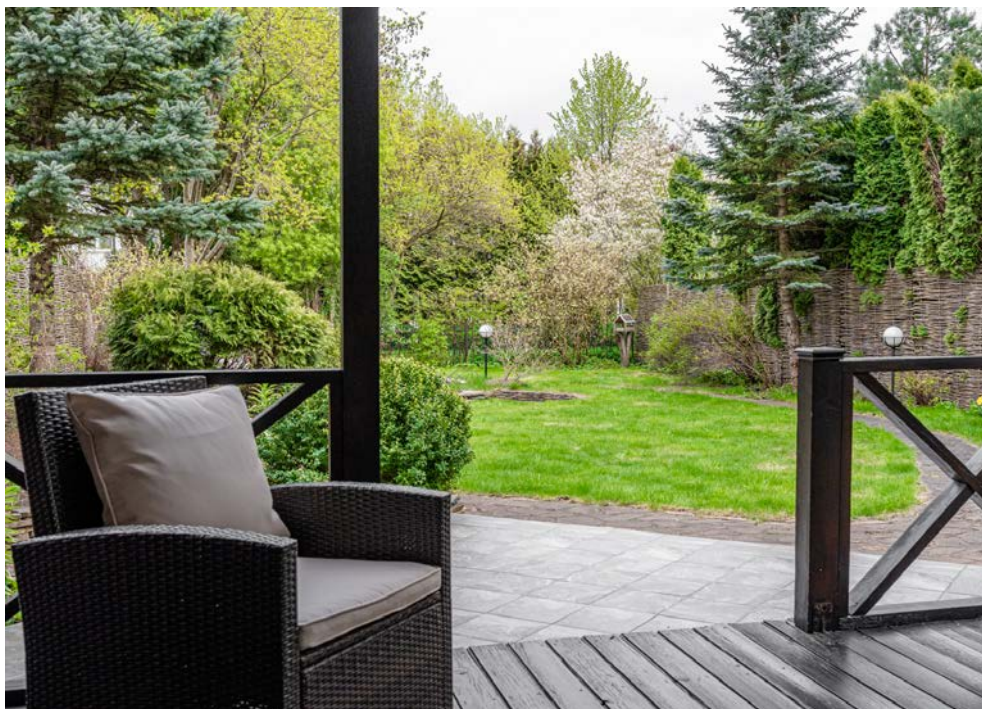

Цоколь: комната отдыха, сауна из кедра, санузел, прачечная комната, гардеробная, котельная с системой очистки воды.

УЧАСТОК

- Уютная терраса на южную сторону
- Зона барбекю
- Приватная лужайка с мягким газоном и прудом
- Великолепный ландшафтный дизайн с цветущими растениями
- Навес для 1 авто