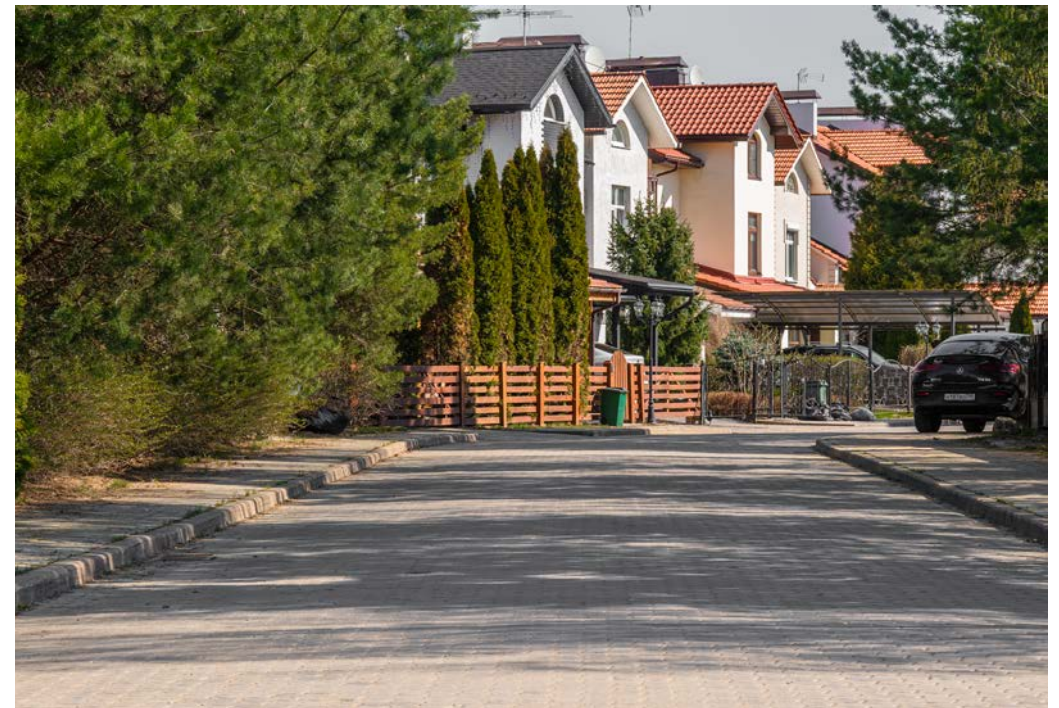

ТАУНХАУС в посёлке "Петровский"

дом 290 м² | участок 6 соток | 13 км от Москвы

49 900 000 ₹

Московская область, Красногорск городской округ,
Петрово-Дальнее село, ул. Верещагина, 4к3

Таунхаус расположен в тихой части посёлка Петровский.

Цоколь: комната отдыха, сауна из кедра, санузел, прачечная комната, гардеробная, котельная с системой очистки воды.

УЧАСТОК

- Уютная терраса на южную сторону
- Зона барбекю
- Приватная лужайка с мягким газоном и прудом
- Великолепный ландшафтный дизайн с цветущими растениями
- Навес для 1 авто

РАСПОЛОЖЕНИЕ

поселок "Петровский"

Московская область, Красногорск городской округ,
с. Петрово-Дальнее, ул. Верещагина, 4к

ИНФРАСТРУКТУРА ПОСЁЛКА

- Детский сад
- Магазин
- Аптека
- Спорткомплекс с бассейном
- Кафе