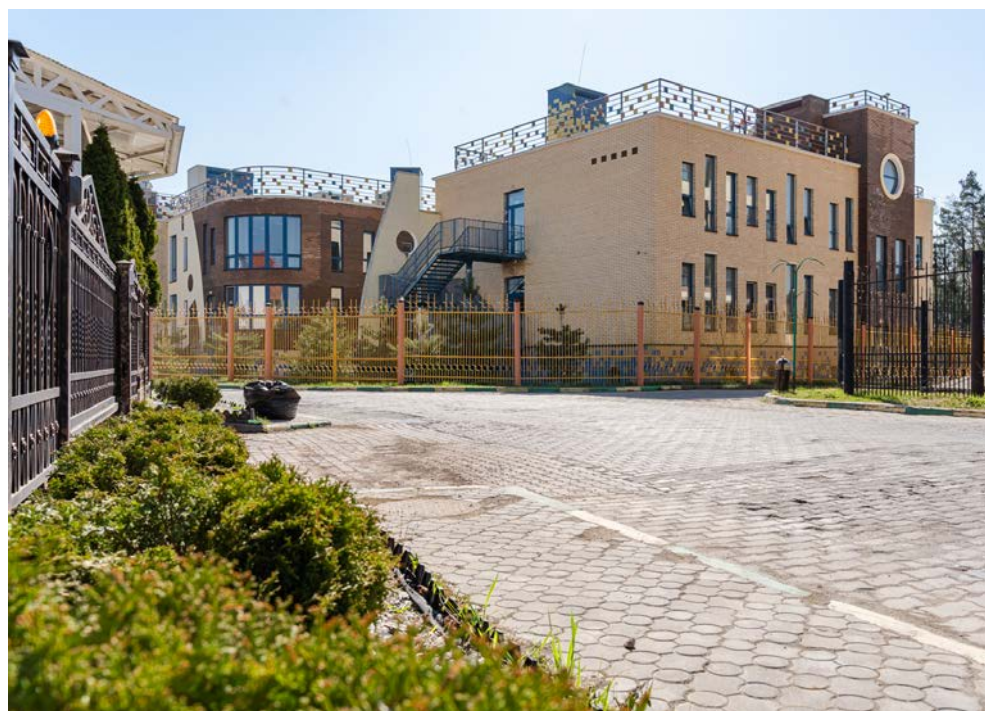

ТАУНХАУС в посёлке "Петровский"

дом 290 м² | участок 6 соток | 13 км от Москвы

49 900 000 ₹

Московская область, Красногорск городской округ,
Петрово-Дальнее село, ул. Верещагина, 4к3

Таунхаус расположен в тихой части посёлка Петровский.

Цоколь: комната отдыха, сауна из кедра, санузел, прачечная комната, гардеробная, котельная с системой очистки воды.

УЧАСТОК

- Уютная терраса на южную сторону
- Зона барбекю
- Приватная лужайка с мягким газоном и прудом
- Великолепный ландшафтный дизайн с цветущими растениями
- Навес для 1 авто

РАСПОЛОЖЕНИЕ

поселок "Петровский"

Московская область, Красногорск городской округ,
с. Петрово-Дальнее, ул. Верещагина, 4к

ИНФРАСТРУКТУРА ПОСЁЛКА

- Детский сад
- Магазин
- Аптека
- Спорткомплекс с бассейном
- Кафе