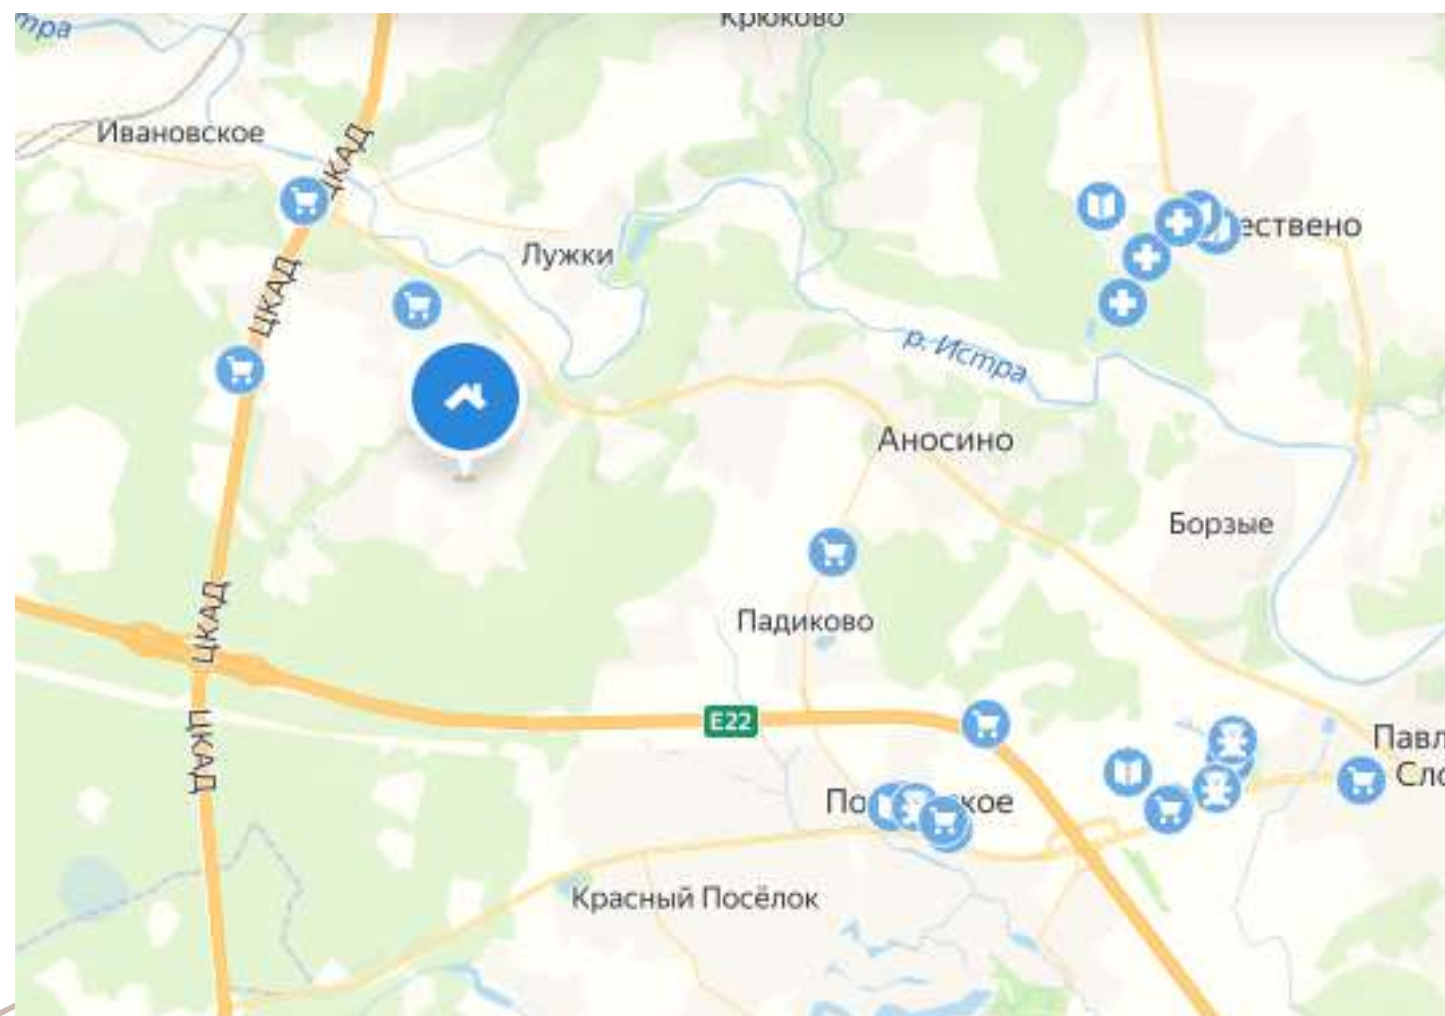

# Уютный дом, 350 м<sup>2</sup> в посёлке «Старый свет»

- Новорижское шоссе, 21 км от МКАД

# ОПИСАНИЕ ПОСЕЛКА

Поселок находится в живописной местности Истринского района, рядом протекает река Истра.

КП окружен густым хвойным лесом, на многих участках сохранены вековые лесные насаждения. На территории КП свой детский сад и детская площадка.

- Супермаркет – деревня Красновидово, 97 • 1.6 км
- Пятёрочка – деревня Красновидово, Молодежная улица, 38 • 2.0 км
- Прогимназия "Снегири" – 5.7 км
- Оздоровительный комплекс "Снегири" УДП РФ – 5.6 км
- Медицинский центр – село Рождествено, Южная улица, 20А • 5.9 км
- Рождественская средняя школа – село Рождествено, Советская улица, 19 • 6.4 км
- Продукт. магазин – коттеджный поселок Русская Деревня, Восточная улица, 1 • 3.1 км
- Мираторг – СНТ Россия, 89А • 4.6 км
- Детский сад № 25 "Пчелка" – деревня Покровское, Майская улица, 22 • 4.5 км
- Международная школа WUNDERPARK – деревня Борзые, Невская улица, 100А • 5.8 км