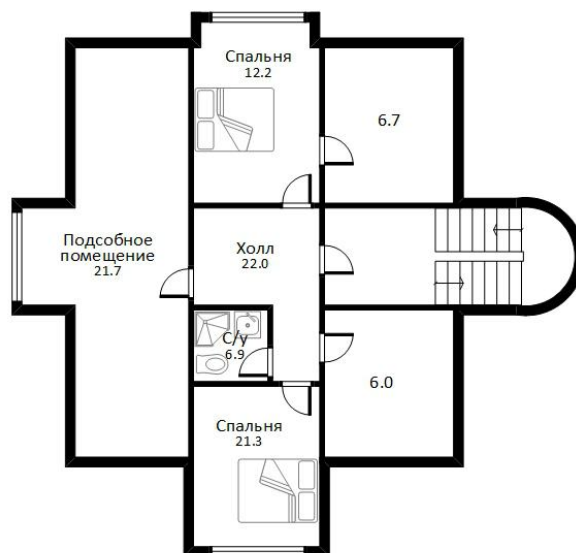

1 этаж: приемная, гостевая спальня с с/у, гостевой с/у, столовая-гостиная с камином, кухня с выходом на участок, гараж на 3 м/м, бассейн 10х5;

2 этаж: детская с с/у и кабинетом, кабинет-спальня с с/у и гардеробом, хозяйская спальня с с/у и гардеробом, кабинет с комнатой по интересам с камином;

Мансарда: гостевая спальня с гардеробом и кладовой, гостевая спальня с с/у, гардеробом и кладовой, постирочная, кладовая.

ЦОКОЛЬ

Общая площадь: 950,0 кв.м

1 ЭТАЖ

Общая площадь: 950,0 кв.м

2 ЭТАЖ

Общая площадь: 950,0 кв.м

МАНСАРДА

Общая площадь: 950,0 кв.м

ДОМ, СПУТНИК

ОПИСАНИЕ УЧАСТКА

На участке высажены ели, туи, липы, березы. Есть пруд с рыбами. Вокруг дома и в доме система видеонаблюдения. На территории поселка есть большой бокс свой для хранения спортивного инвентаря и сезонных вещей.