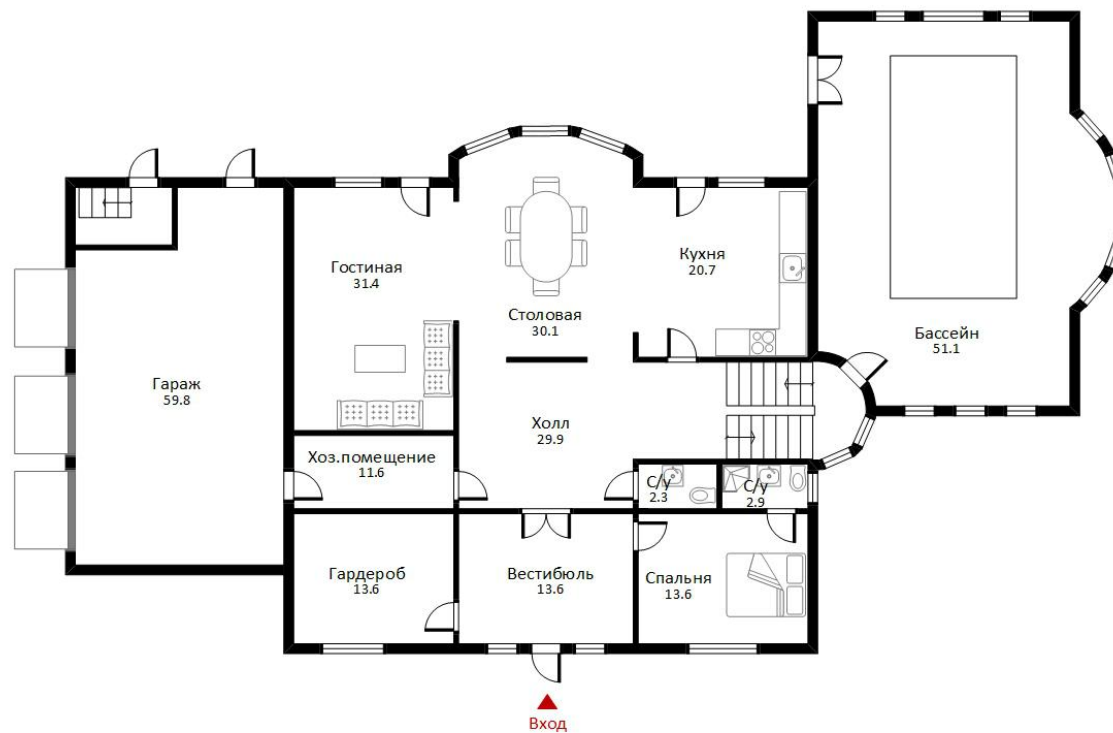

1 этаж: приемная, гостевая спальня с с/у, гостевой с/у, столовая-гостиная с камином, кухня с выходом на участок, гараж на 3 м/м, бассейн 10х5;

2 этаж: детская с с/у и кабинетом, кабинет-спальня с с/у и гардеробом, хозяйская спальня с с/у и гардеробом, кабинет с комнатой по интересам с камином;

Мансарда: гостевая спальня с гардеробом и кладовой, гостевая спальня с с/у, гардеробом и кладовой, постирочная, кладовая.

ЦОКОЛЬ

Общая площадь: 950,0 кв.м

1 ЭТАЖ

Общая площадь: 950,0 кв.м

2 ЭТАЖ

Общая площадь: 950,0 кв.м

МАНСАРДА

Общая площадь: 950,0 кв.м

ДОМ, СПУТНИК

ОПИСАНИЕ УЧАСТКА

На участке высажены ели, туи, липы, березы. Есть пруд с рыбами. Вокруг дома и в доме система видеонаблюдения. На территории поселка есть большой бокс свой для хранения спортивного инвентаря и сезонных вещей.