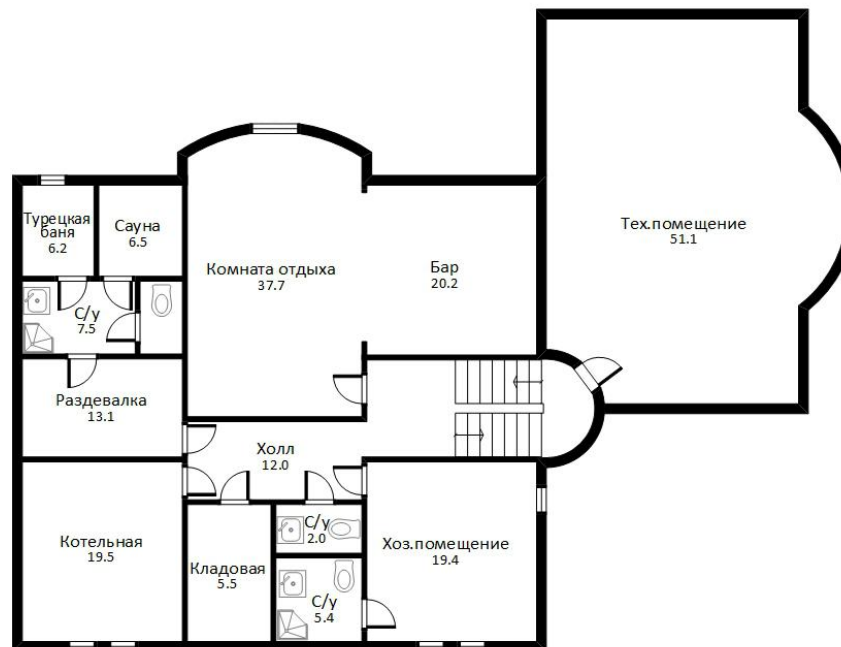

Продажа
 **1 850 000 \$**

ДОМ, СПУТНИК

ОПИСАНИЕ ДОМА

Дом оборудован комфортной SPA-зоной с бассейном (противоток + гейзер) и сауной.

ДОМ, СПУТНИК

ПОЭТАЖНОЕ ОПИСАНИЕ

Цоколь: бильярдная, кинозал, спальня с с/у, с/у, винная комната, бойлерная, сауна, джакузи с/у, комната отдыха;

1 этаж: приемная, гостевая спальня с с/у, гостевой с/у, столовая-гостиная с камином, кухня с выходом на участок, гараж на 3 м/м, бассейн 10х5;

2 этаж: детская с с/у и кабинетом, кабинет-спальня с с/у и гардеробом, хозяйская спальня с с/у и гардеробом, кабинет с комнатой по интересам с камином;

Мансарда: гостевая спальня с гардеробом и кладовой, гостевая спальня с с/у, гардеробом и кладовой, постирочная, кладовая.

ЦОКОЛЬ

Общая площадь: 950,0 кв.м

1 ЭТАЖ

Общая площадь: 950,0 кв.м

2 ЭТАЖ

Общая площадь: 950,0 кв.м

МАНСАРДА

Общая площадь: 950,0 кв.м

ДОМ, СПУТНИК

ОПИСАНИЕ УЧАСТКА

На участке высажены ели, туи, липы, березы. Есть пруд с рыбами. Вокруг дома и в доме система видеонаблюдения. На территории поселка есть большой бокс свой для хранения спортивного инвентаря и сезонных вещей.