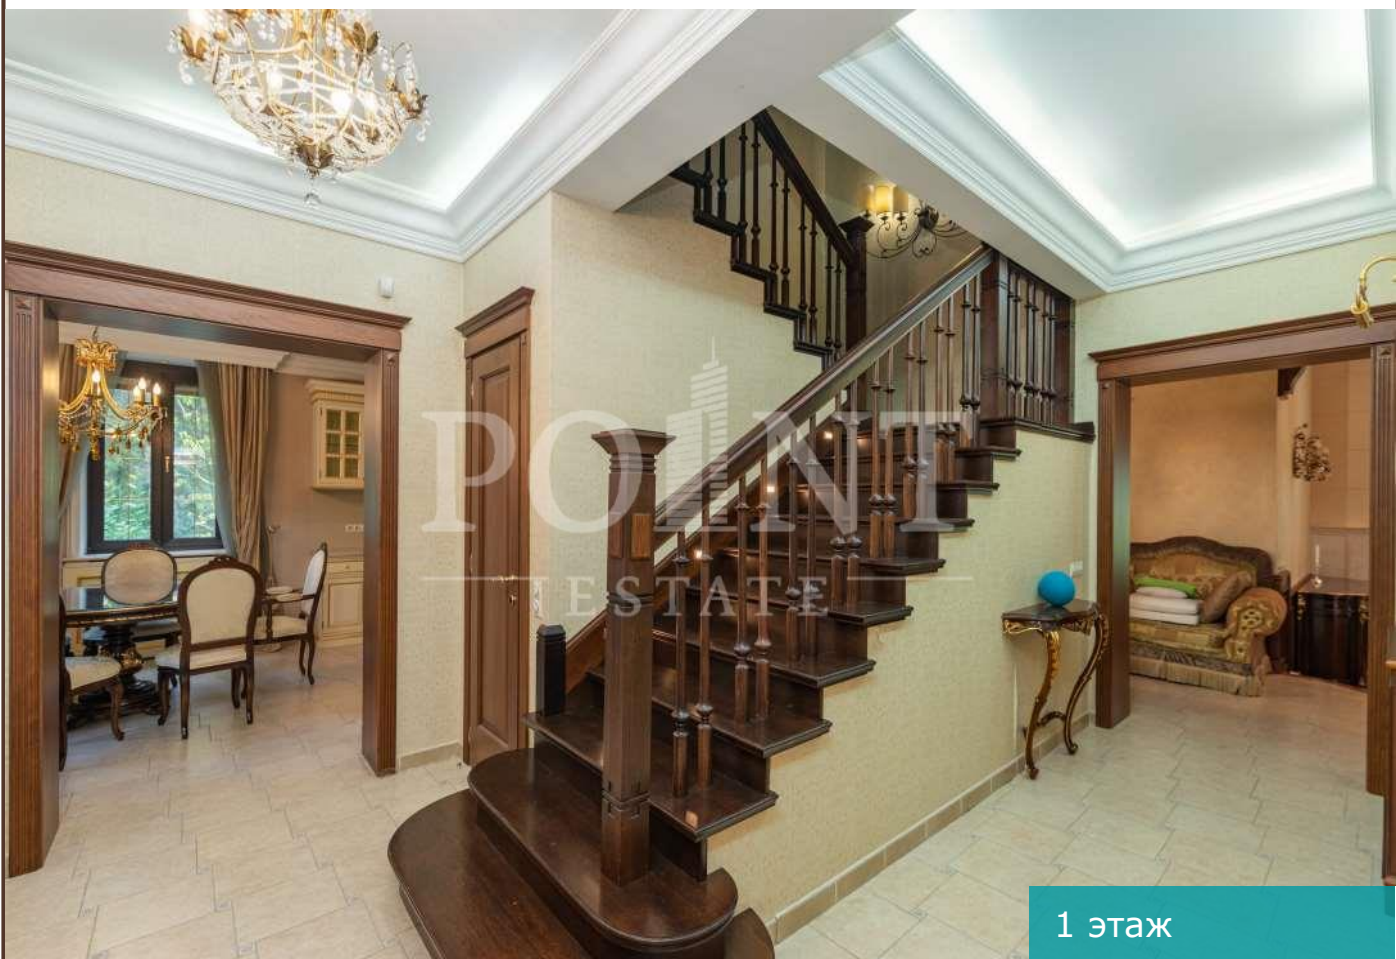

Гостиная

Кабинет

1 этаж