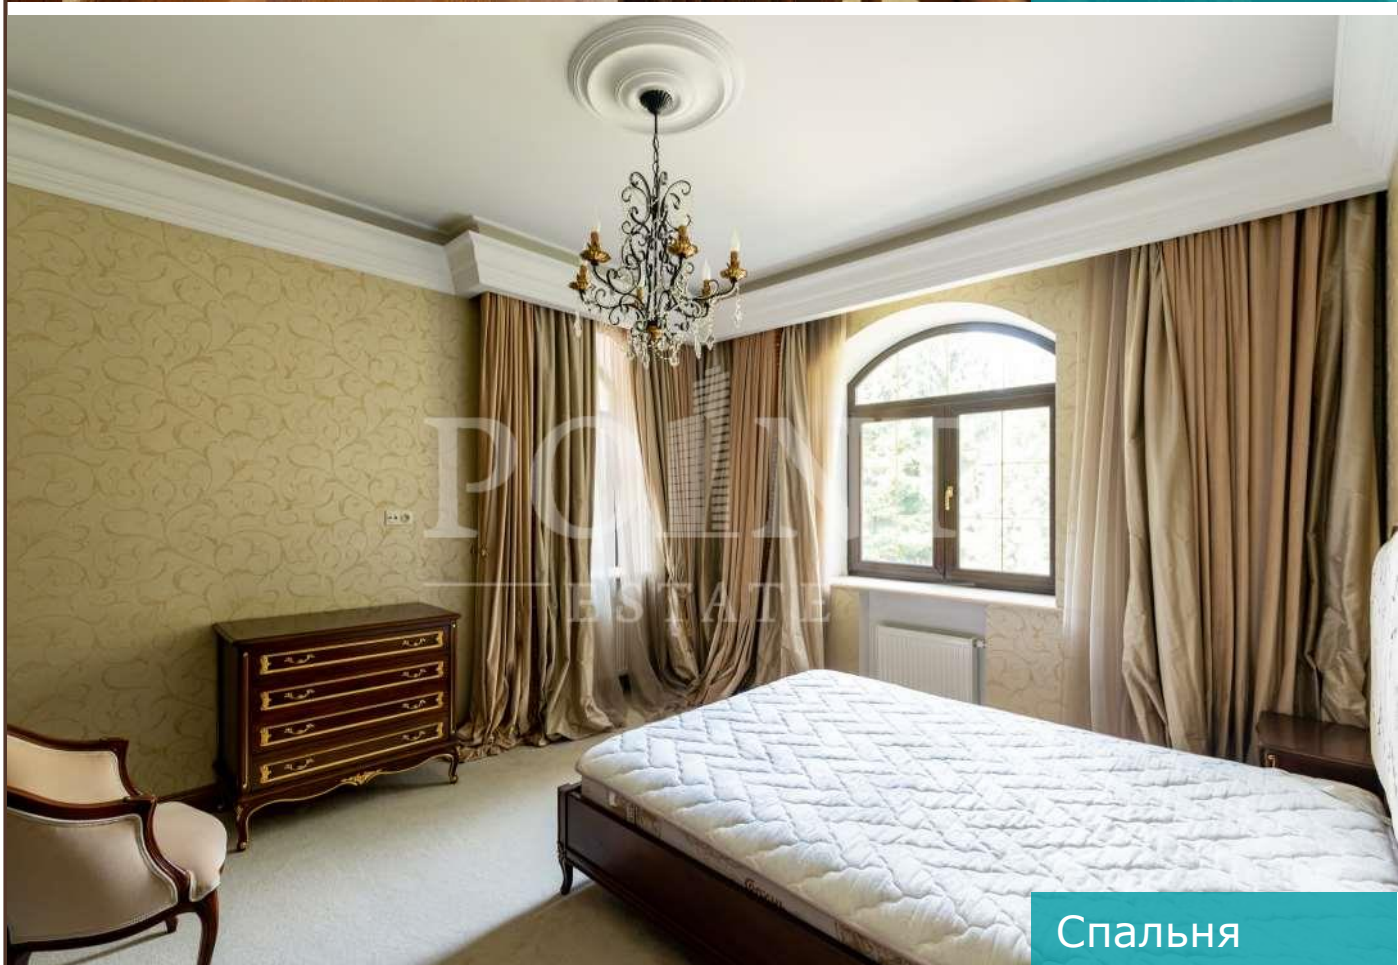

Кабинет

Спальня

Спальня