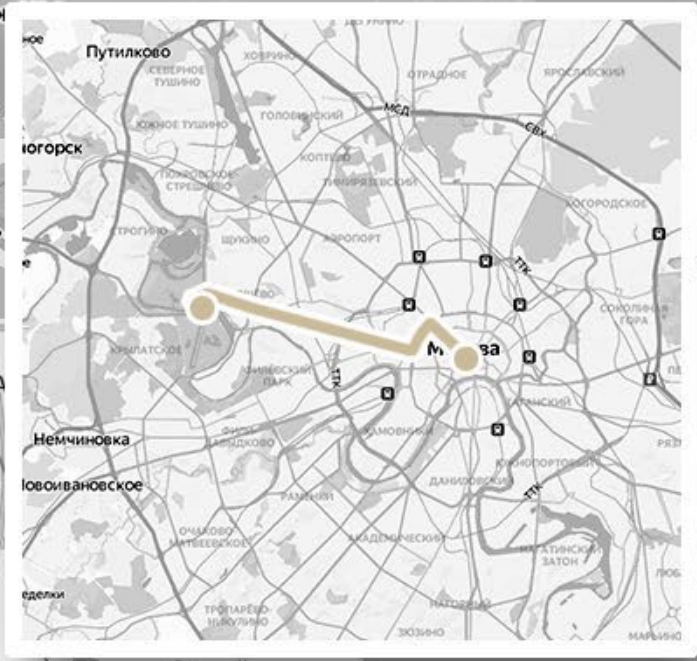

- Апартамент в границах старой Москвы в 10 км от Кремля
- Особо охраняемая территория Серебряного бора
- За забором начинается лесной массив 330 га
- Поселок с благоустроенной прогулочной зоной и пляжем у Москвы-реки
- Летом можно пришвартовать катер, а зимой - гонять на снегоходах по льду

| АПАРТАМЕНТЫ БЕРЕГ СТОЛИЦЫ

ПОСЕЛОК

Берег столицы - строго охраняемый клубный поселок на 52 домовладения, здесь расположены таунхаусы, городские виллы и несколько резиденций.

Поселок расположен на экологически чистом острове Серебряный Бор в северо-западном округе Москвы. В 10 минутах езды - Садовое кольцо и Москва-Сити. Поселок сдан в эксплуатацию в середине 2019 года.

РАСПОЛОЖЕНИЕ

ЖК: Берег Столицы

Метро: Народное Ополчение,
Мнёвники, Октябрьское Поле

Район: Хорошевский

Координаты: 55.778026, 37.443344

ЖИЛОЙ КОМПЛЕКС
БЕРЕГ СТОЛИЦЫ

ЦЕНА

125 000 000 000 ₺