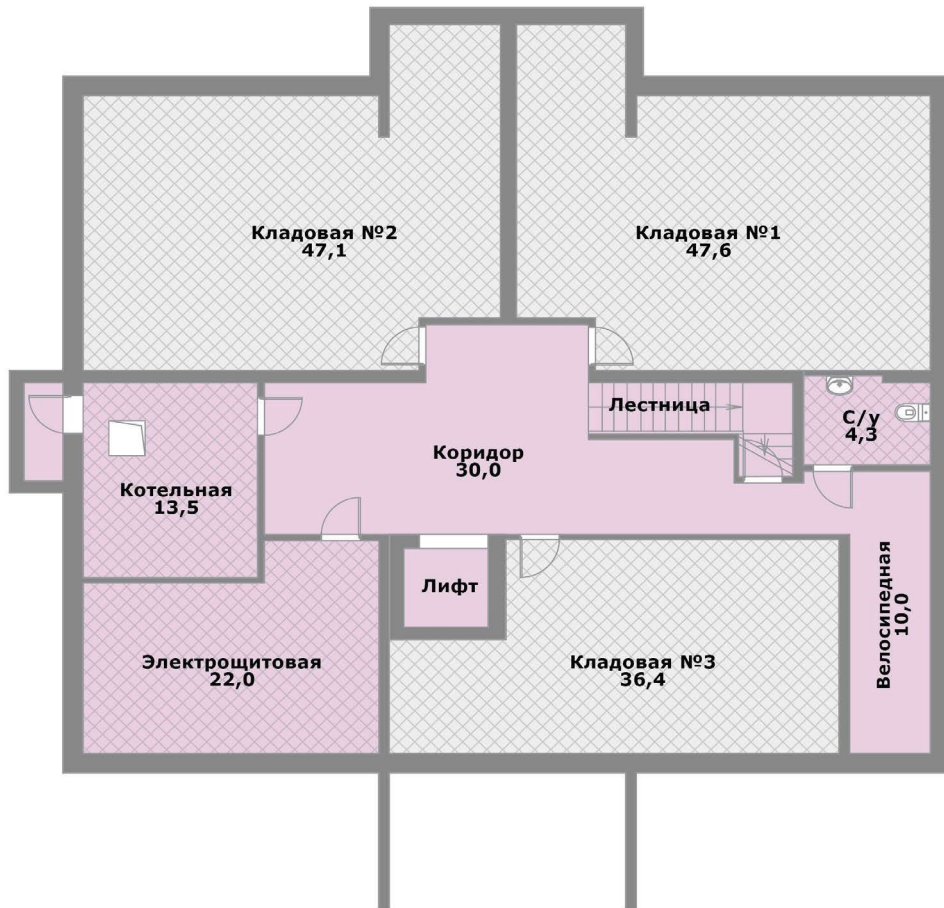

ПЛАНИРОВКА 2 ЭТАЖ

234,7 КВ.М

- Прихожая (16) с с/у (10) и гардеробной (6)
- Кухня-столовая (36)
- Гостиная (35)
- Спальня №1 (20) с с/у (5) и гардеробной
- Спальня №2 (26) с с/у (6) и гардеробной (6)
- Спальня №3 (26) с гардеробной
- Кабинет (19) с выходом на балкон
- Лифт

АПАРТАМЕНТЫ БЕРЕГ СТОЛИЦЫ

ПЛАНИРОВКА ЦОКОЛЬ

47,6 КВ.М

Кладовая - одно из помещений (приоритет в выборе - за первым, купившим апартаменты)

ПЛАНИРОВКА 1 ЭТАЖ

- Тамбур
- Лобби
- Лифт
- Лестница

*Розовым цветом на плане обозначены общие помещения