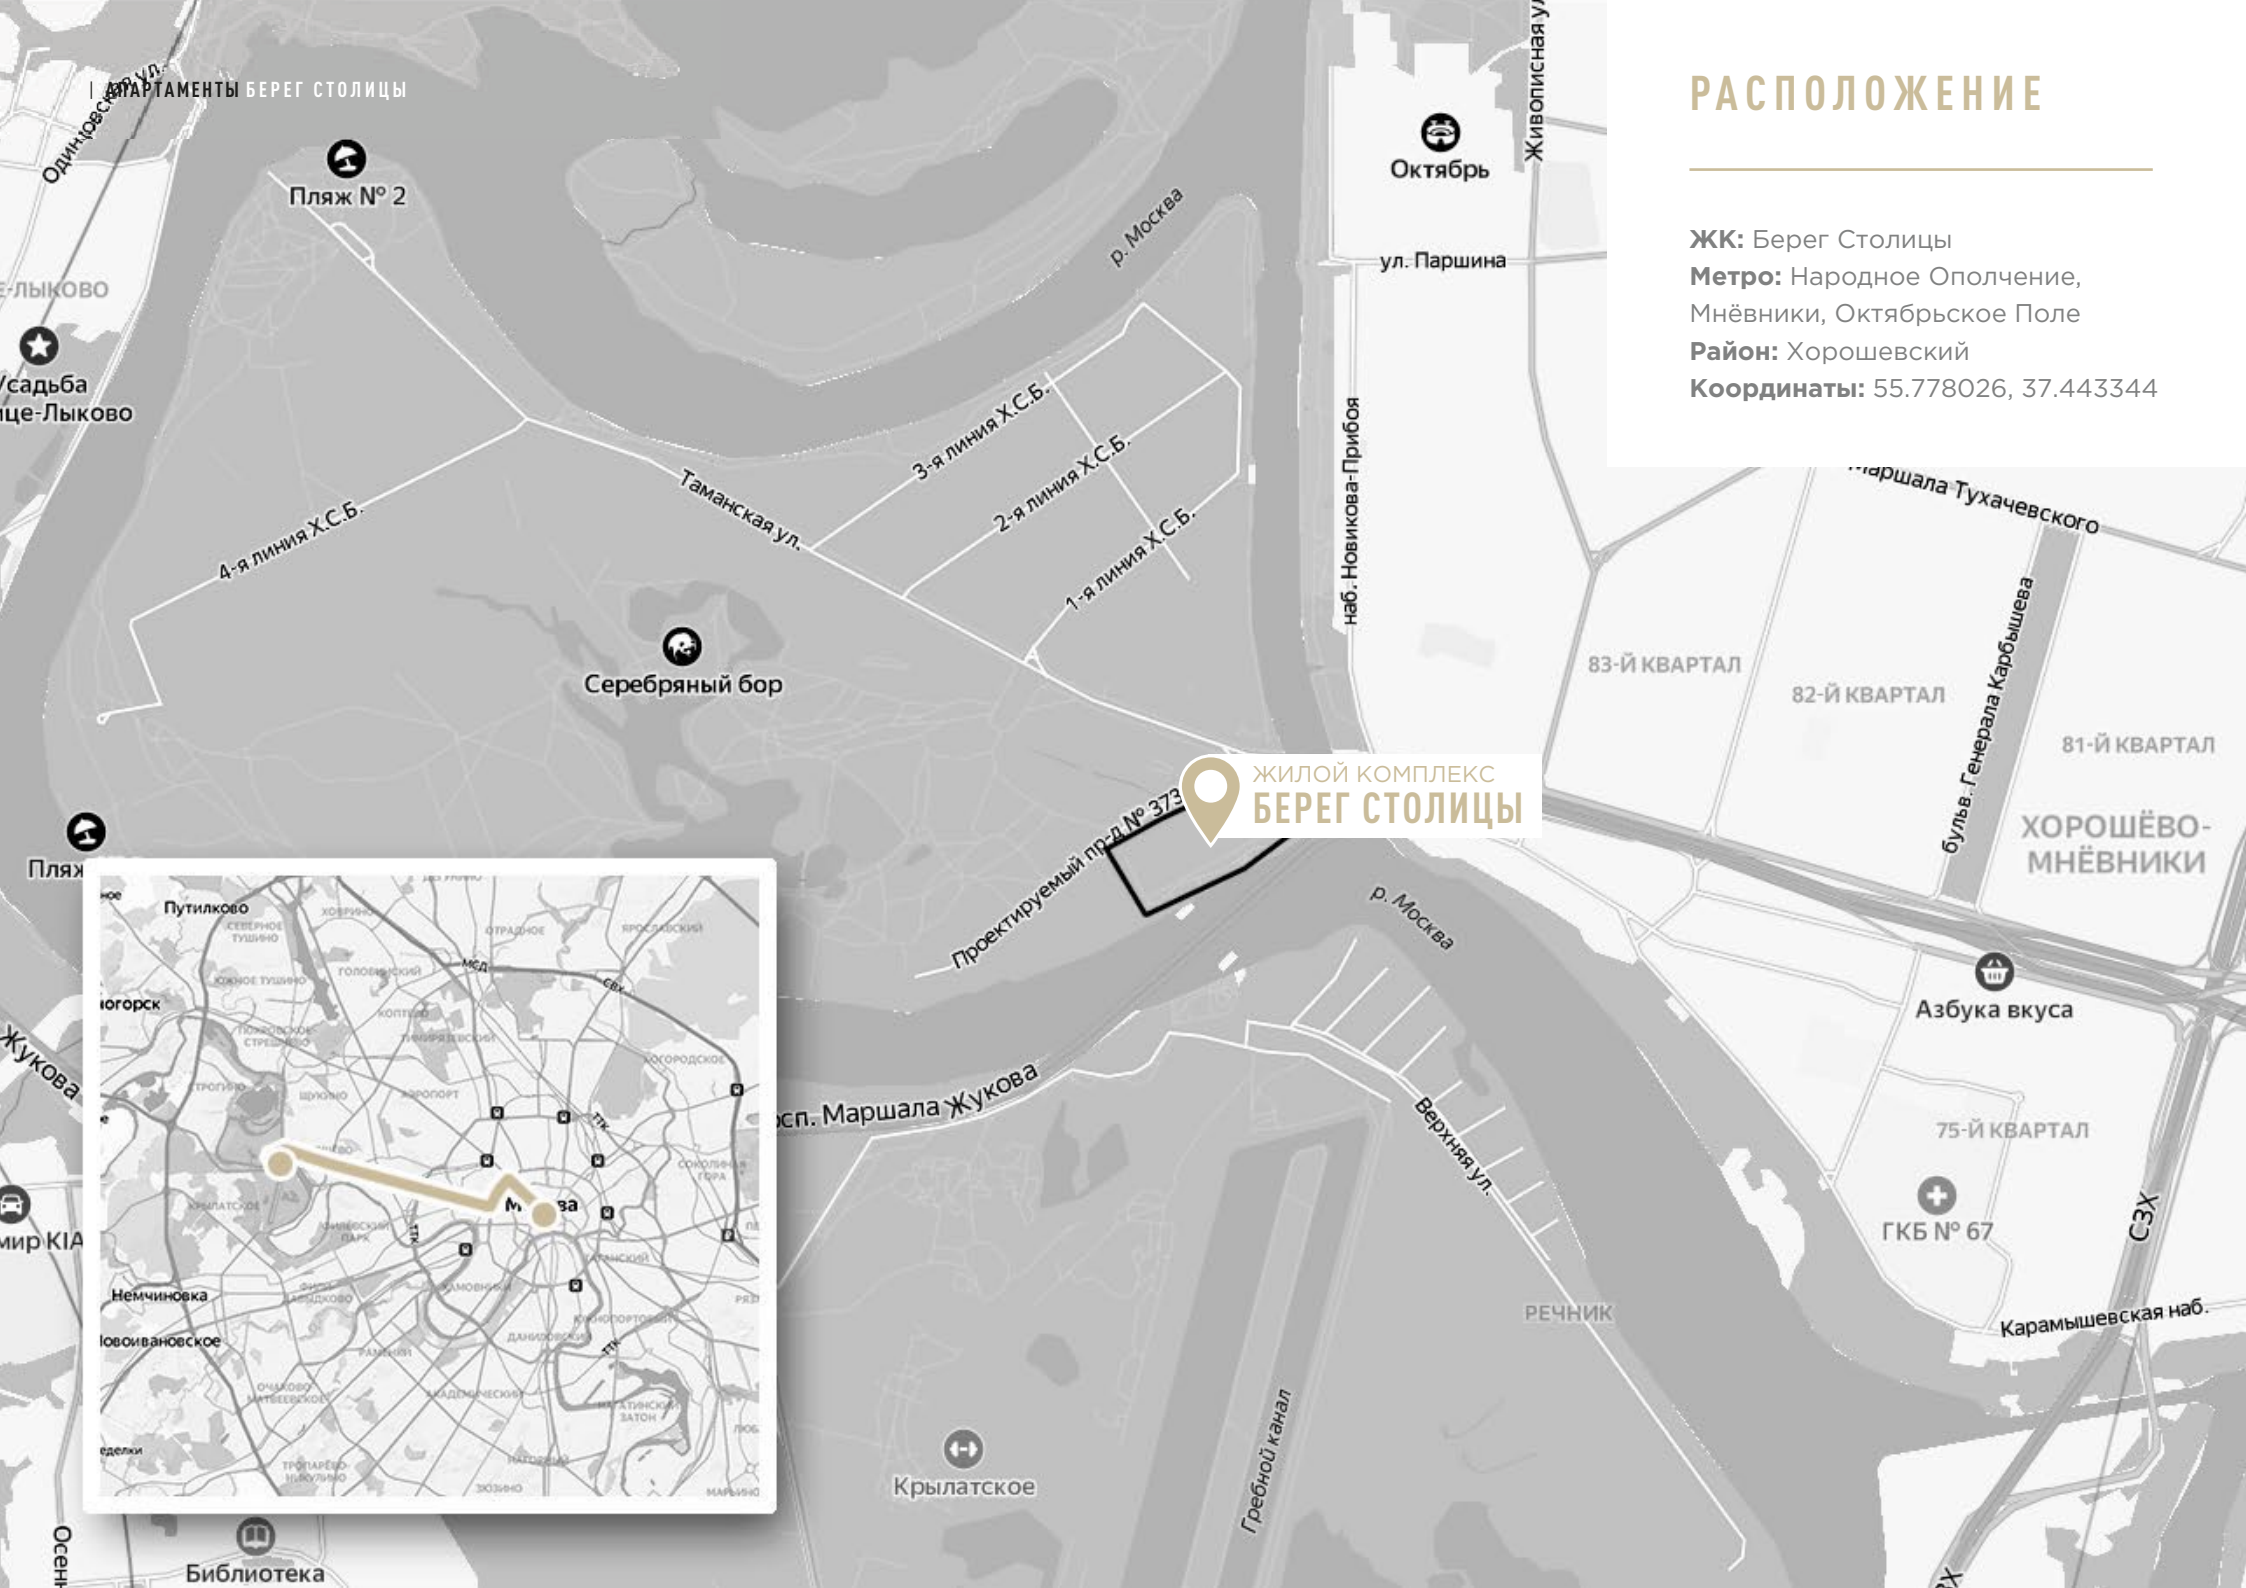

- Апартамент в границах старой Москвы в 10 км от Кремля
- Особо охраняемая территория Серебряного бора
- За забором начинается лесной массив 330 га
- Поселок с благоустроенной прогулочной зоной и пляжем у Москвы-реки
- Летом можно пришвартовать катер, а зимой - гонять на снегоходах по льду

| АПАРТАМЕНТЫ БЕРЕГ СТОЛИЦЫ

ПОСЕЛОК

Берег столицы - строго охраняемый клубный поселок на 52 домовладения, здесь расположены таунхаусы, городские виллы и несколько резиденций.

Поселок расположен на экологически чистом острове Серебряный Бор в северо-западном округе Москвы. В 10 минутах езды - Садовое кольцо и Москва-Сити. Поселок сдан в эксплуатацию в середине 2019 года.

НА ТЕРРИТОРИИ

Благоустроенная набережная Москвы-реки длиной более 300 м, песчаный пляж, прогулочная аллея вдоль береговой линии с фонтаном и беседками, многофункциональная спортивная площадка с профессиональным покрытием, огороженная и оборудованная площадка для выгула собак, детская площадка с качелями и игровым комплексом.

РАСПОЛОЖЕНИЕ

ЖК: Берег Столицы

Метро: Народное Ополчение,
Мнёвники, Октябрьское Поле

Район: Хорошевский

Координаты: 55.778026, 37.443344

ЖИЛОЙ КОМПЛЕКС
БЕРЕГ СТОЛИЦЫ

ЦЕНА

125 000 000 000 ₺