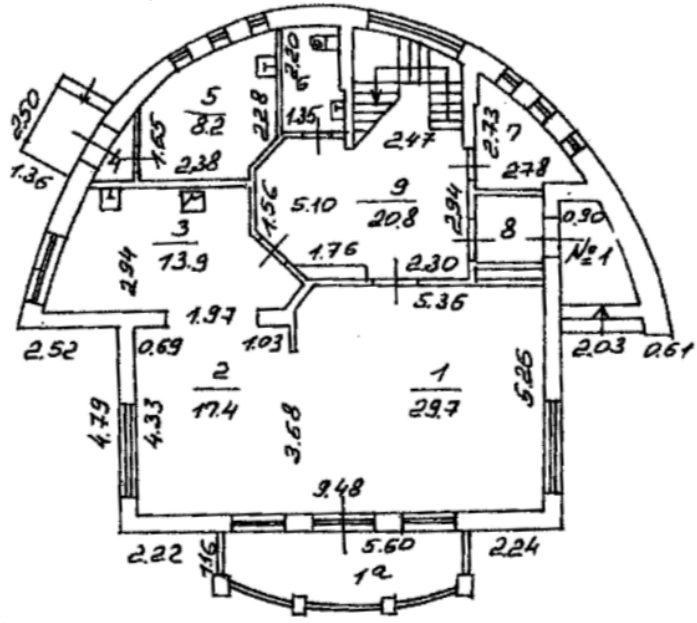

## Описание объекта

Земельный участок площадью 27,46 сотки в Серебряном Бору. Участок лесной, правильной формы. На участке расположены строения, подлежащие сносу или реконструкции.

 Участок

 Площадь участка, сот.: **27**

1 ЭТАЖ

2 ЭТАЖ