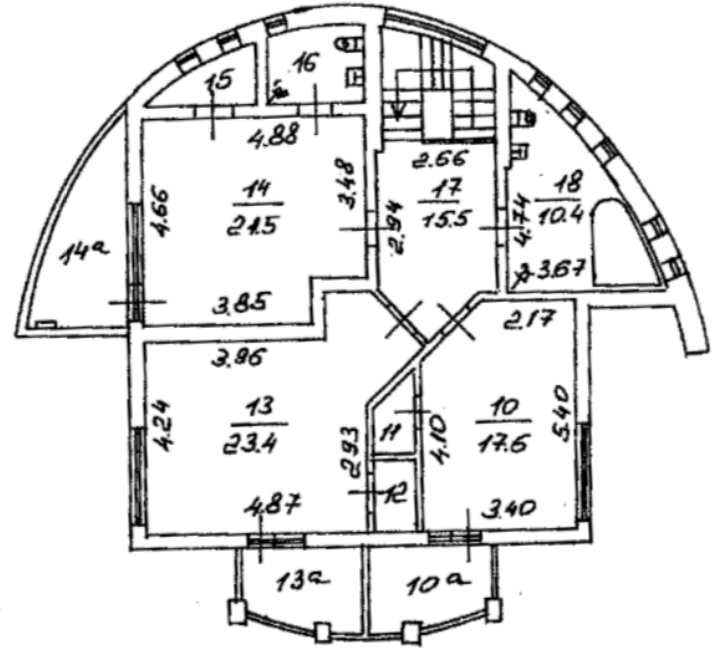

## Описание объекта

Земельный участок площадью 27,46 сотки в Серебряном Бору. Участок лесной, правильной формы. На участке расположены строения, подлежащие сносу или реконструкции.

 Участок

 Площадь участка, сот.: **27**

1 ЭТАЖ

2 ЭТАЖ