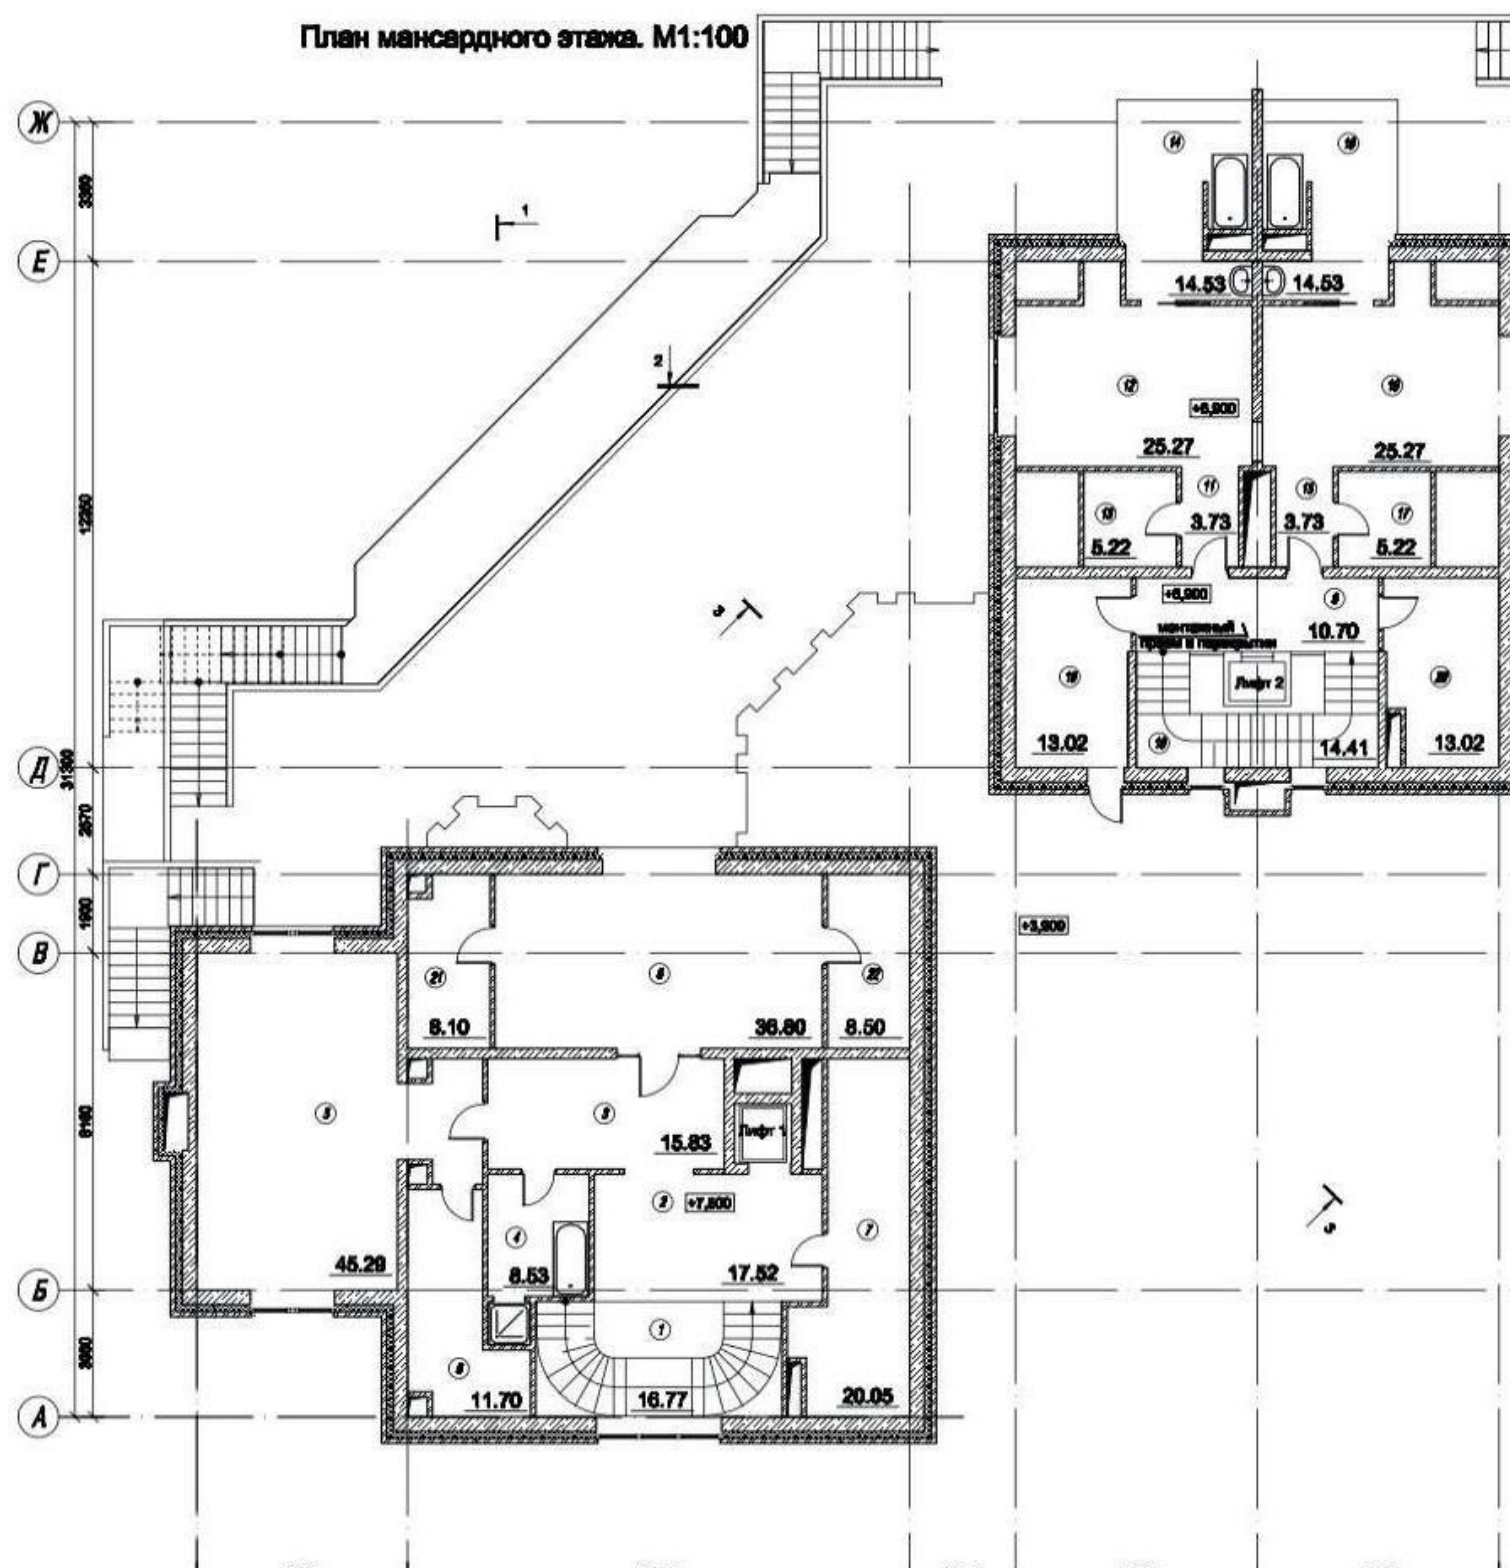

Общая территория поселка занимает 2,6 Га, граничит с Москва-рекой, на территории расположено 4 клубных дома.

Планировка

Цоколь: гардеробная, комната отдыха, кинотеатр, кухня, SPA-зона с бассейном, сауной, парилкой, душевой, спортзал, массажная тех. помещение, прачечная-бельевая, санузел, комната для персонала, мастерская, лифт.

Первый этаж: холл, кабинет, кухня-столовая, зимний сад с выходом на террасу, гостиная, комната для занятий, игротека. кладовая, санузел, уборная, гардеробная.

Второй этаж: спальня, ванная, три детских спальни с санузлом и гардеробной, кабинет.

Мансарда: гостиная, гардеробная, ванная, спальня, тех.помещение.

 **Дом 1 703м²**

 **Участок 32 соток**

 **Этажность: 4**

 **Кол-во спален: 6**

 **Кол-во санузлов: 9**

 **Без отделки/Shell and core**

Описание поселка