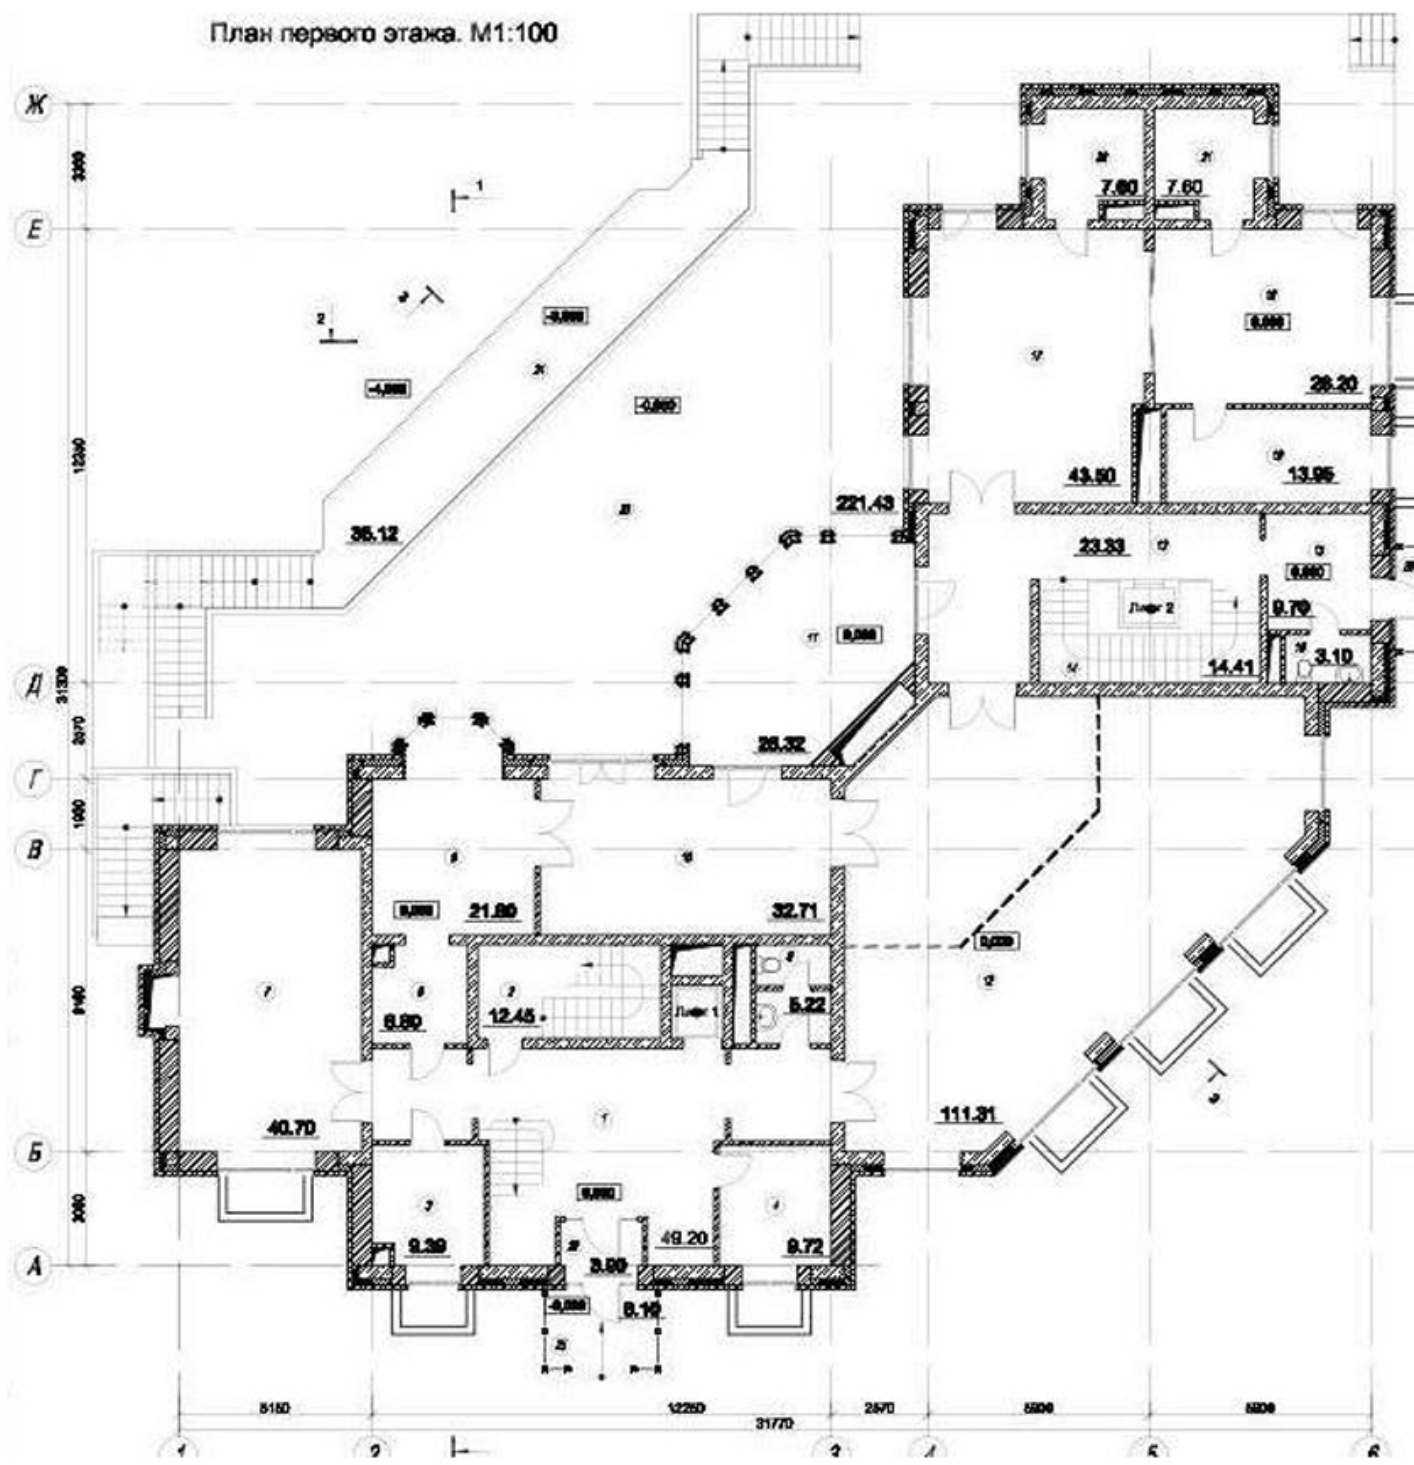

Общая территория поселка занимает 2,6 Га, граничит с Москва-рекой, на территории расположено 4 клубных дома.

Планировка

Цоколь: гардеробная, комната отдыха, кинотеатр, кухня, SPA-зона с бассейном, сауной, парилкой, душевой, спортзал, массажная тех. помещение, прачечная-бельевая, санузел, комната для персонала, мастерская, лифт.

Первый этаж: холл, кабинет, кухня-столовая, зимний сад с выходом на террасу, гостиная, комната для занятий, игротека. кладовая, санузел, уборная, гардеробная.

Второй этаж: спальня, ванная, три детских спальни с санузлом и гардеробной, кабинет.

Мансарда: гостиная, гардеробная, ванная, спальня, тех.помещение.

 **Дом 1 703м²**

 **Участок 32 соток**

 **Этажность: 4**

 **Кол-во спален: 6**

 **Кол-во санузлов: 9**

 **Без отделки/Shell and core**

Описание поселка