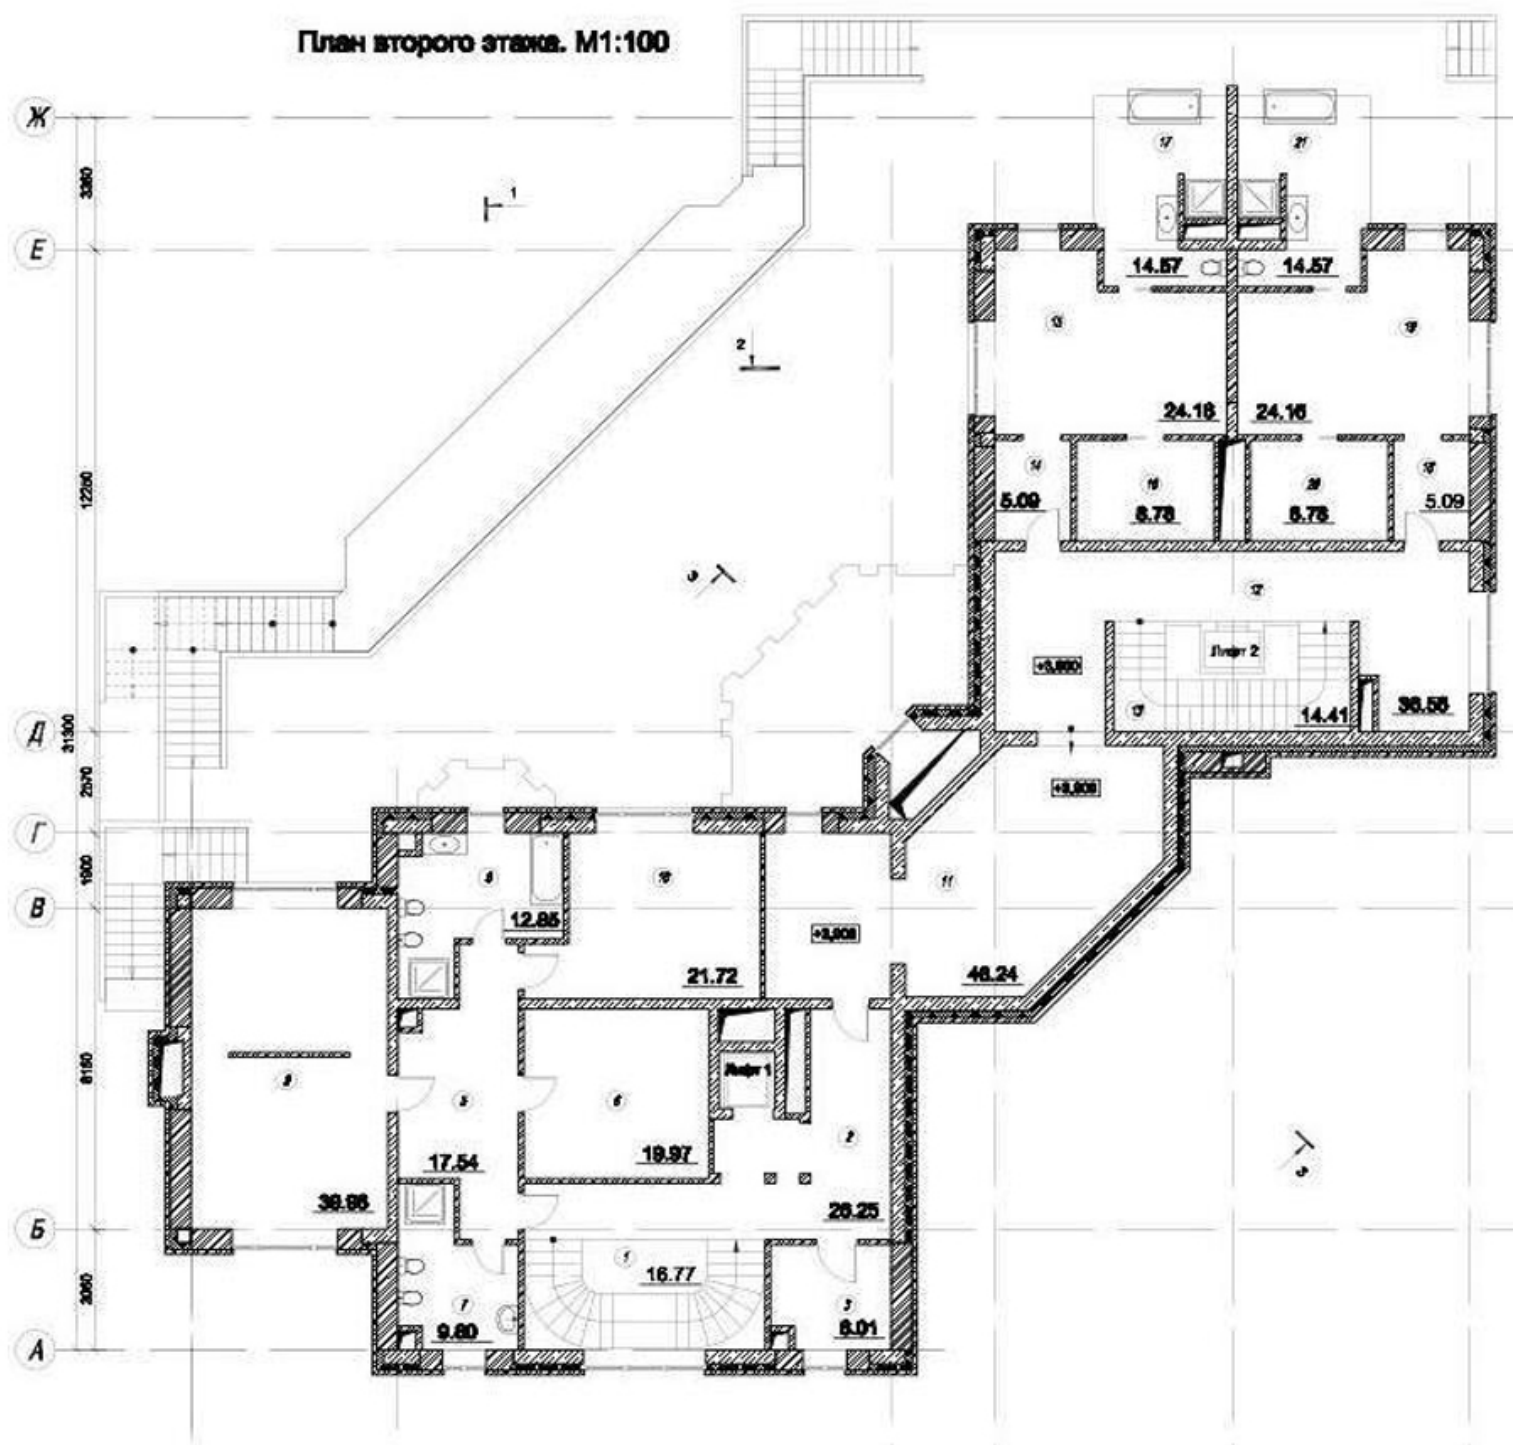

Общая территория поселка занимает 2,6 Га, граничит с Москва-рекой, на территории расположено 4 клубных дома.

Планировка

Цоколь: гардеробная, комната отдыха, кинотеатр, кухня, SPA-зона с бассейном, сауной, парилкой, душевой, спортзал, массажная тех. помещение, прачечная-бельевая, санузел, комната для персонала, мастерская, лифт.

Первый этаж: холл, кабинет, кухня-столовая, зимний сад с выходом на террасу, гостиная, комната для занятий, игротека. кладовая, санузел, уборная, гардеробная.

Второй этаж: спальня, ванная, три детских спальни с санузлом и гардеробной, кабинет.

Мансарда: гостиная, гардеробная, ванная, спальня, тех.помещение.

 **Дом 1 703м²**

 **Участок 32 соток**

 **Этажность: 4**

 **Кол-во спален: 6**

 **Кол-во санузлов: 9**

 **Без отделки/Shell and core**

Описание поселка