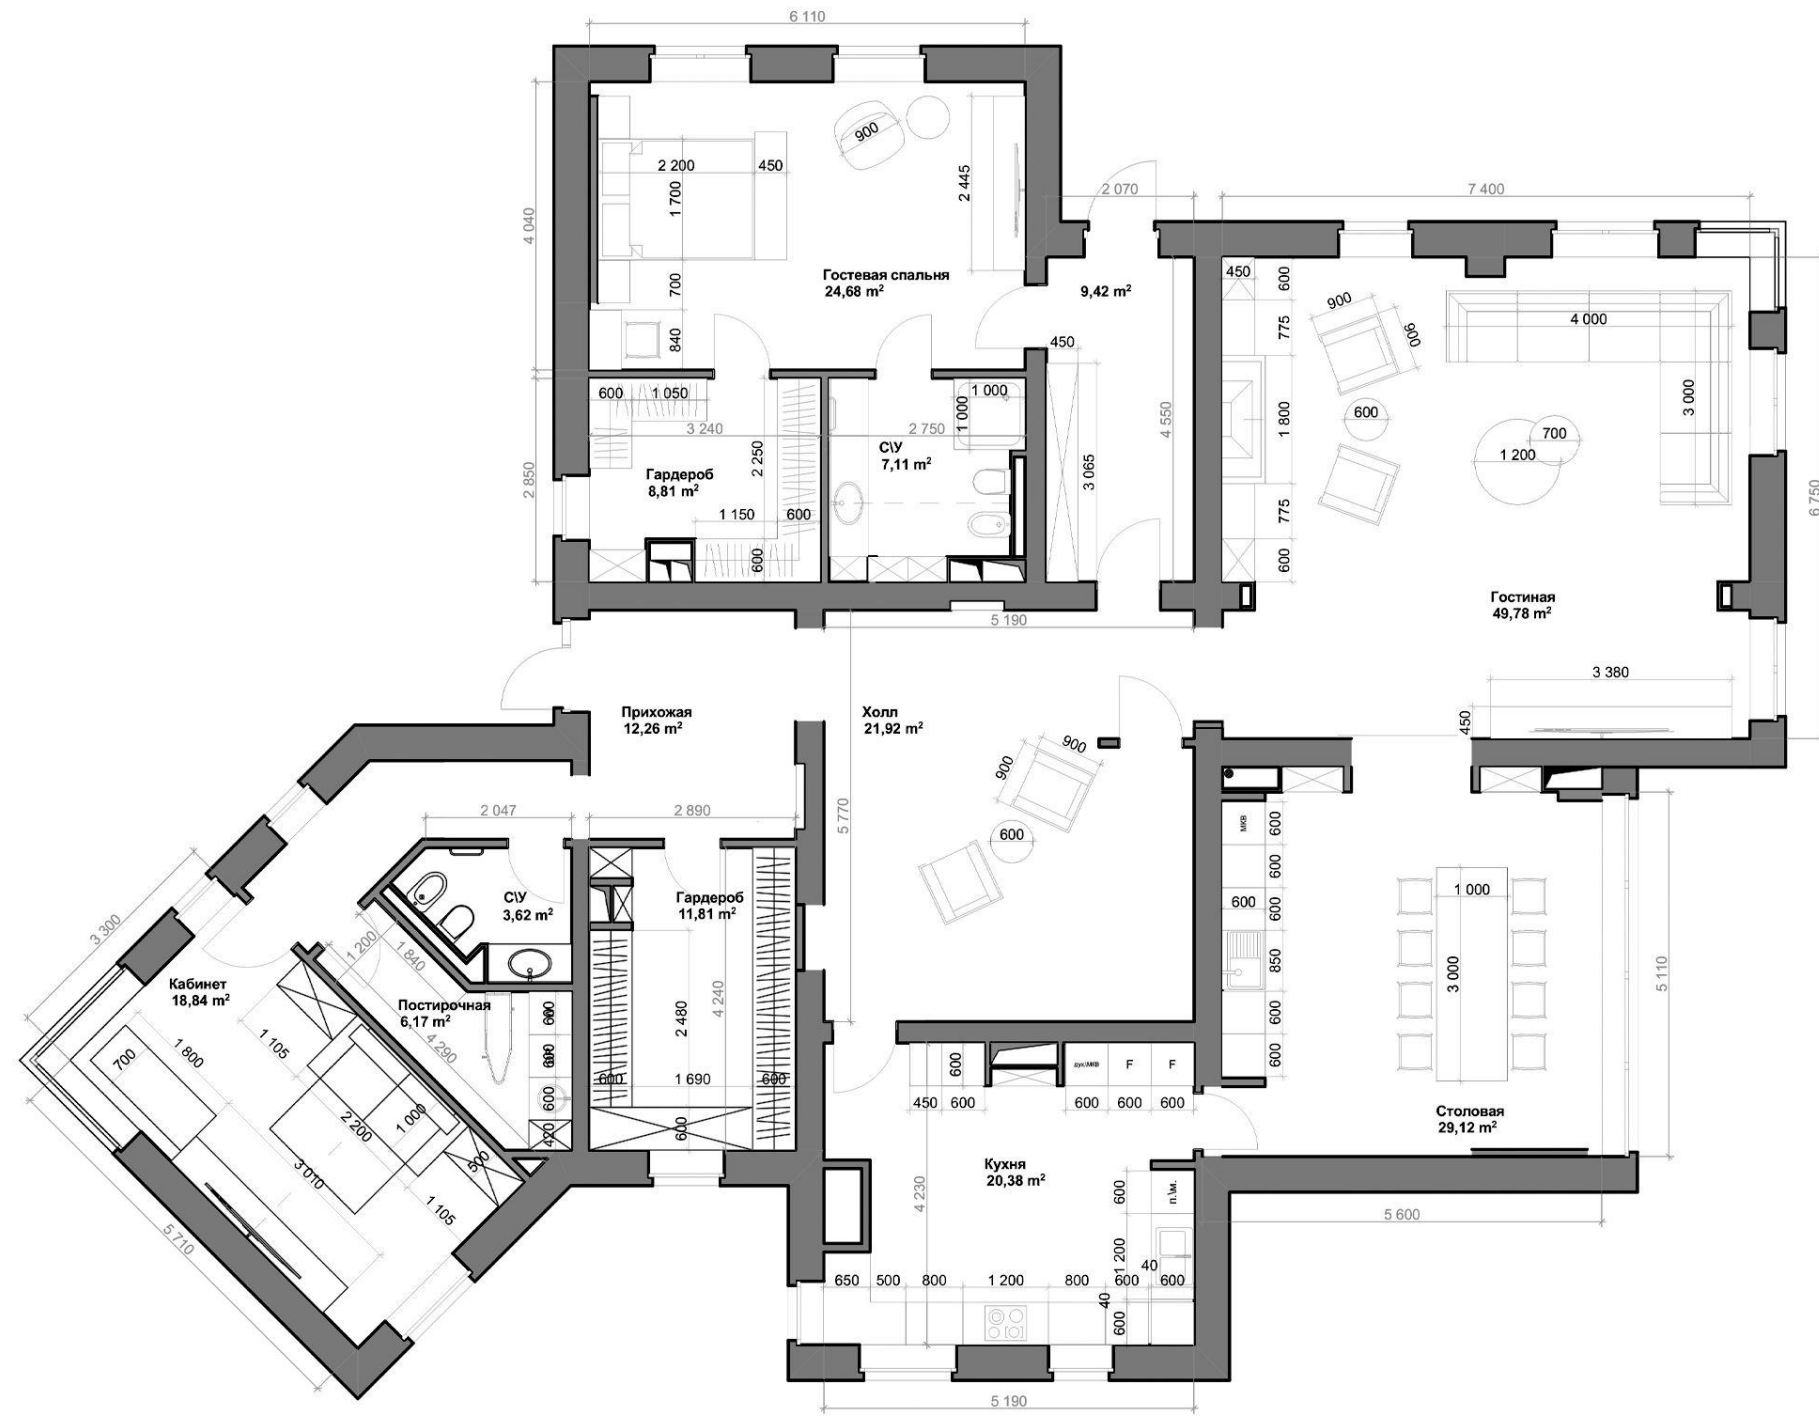

Загородный дом площадью 550 м² построен на просторном участке у леса 25 соток. В современном интерьере преобладают природные фактуры — дерево и камень, молочные и песочные оттенки в сочетании с дизайнерским освещением создают атмосферу уюта. В коттедже спланировали 5 спален, гостиную со вторым светом и камином, столовую, кухню, кабинет. На территории расположен гараж с квартирой для персонала.

Поэтажное описание

1-й уровень: гостиная, кухня-столовая, гостевая спальня с санузлом и гардеробной, кабинет, гардеробная, санузел, постирочная.

2-й уровень: мастер спальня с санузлом и гардеробной, 3 спальни с санузлами и гардеробная.