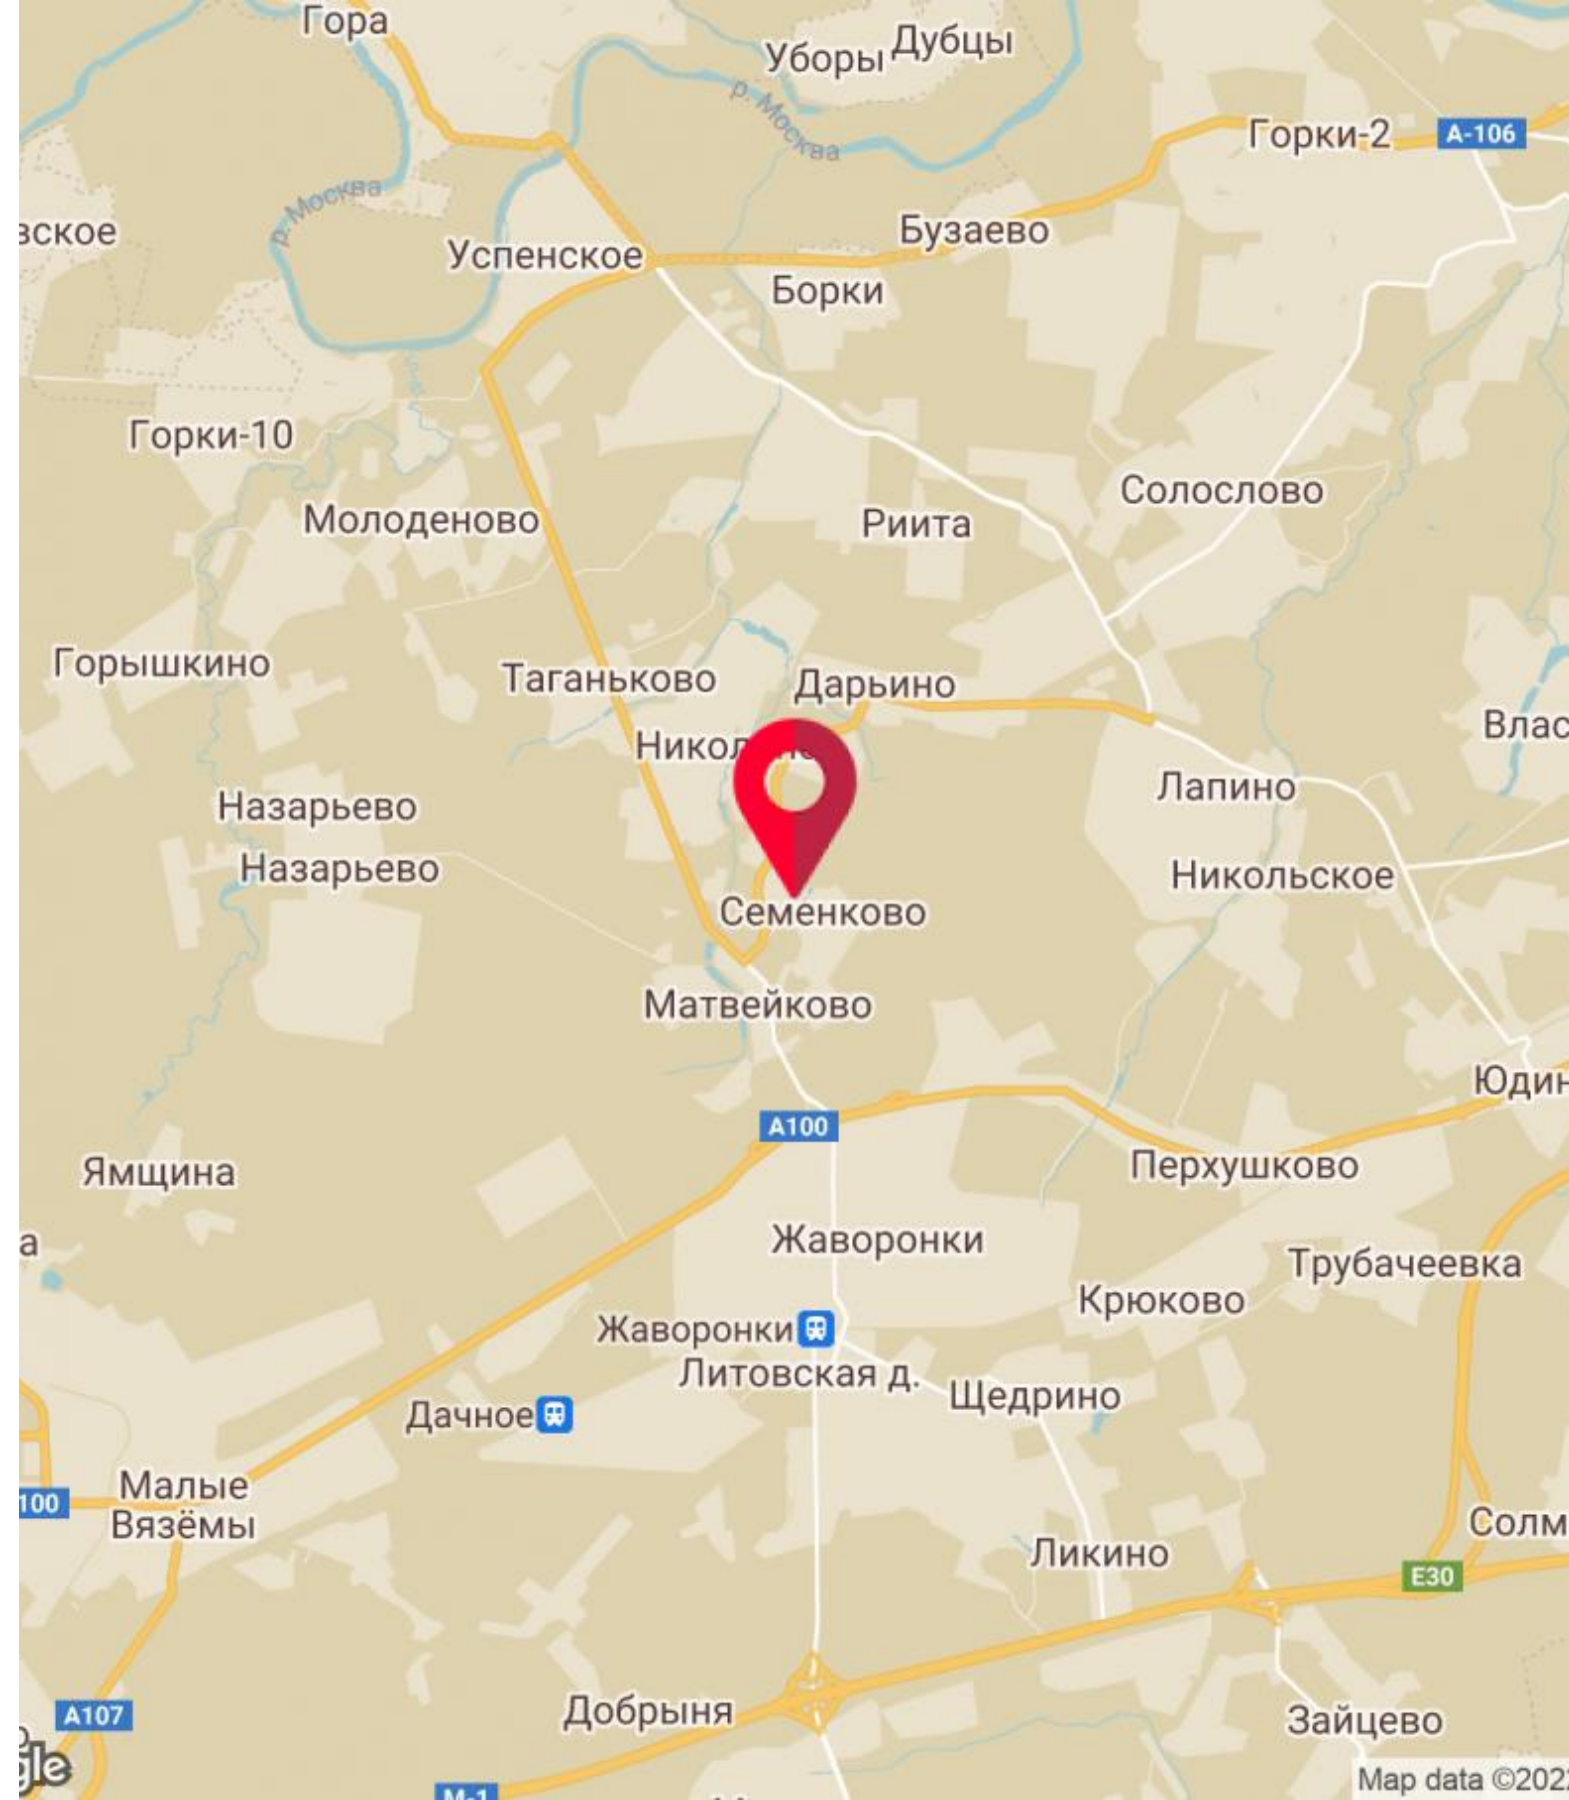

Семёново

«Семёново» — коттеджный посёлок в 20 километрах от МКАД по Можайскому шоссе. На огороженной территории построены дома по индивидуальным проектам. Предусмотрены детская площадка, магазин, салон красоты и бар-ресторан. В посёлке расположена группа небольших озёр, есть выход в многолетний лес. Для жителей доступна инфраструктура соседних посёлков — школы, детские сады, магазины и фитнес-клуб.

У леса

направление
Можайское

удаленность
20 км

Посёлок «Семёново» расположен в 25 минутах езды от МКАД по Можайскому шоссе. До аэропорта Внуково можно добраться на автомобиле за 28 минут. Для жителей доступна инфраструктура соседних посёлков с магазинами, школами и детскими садами.