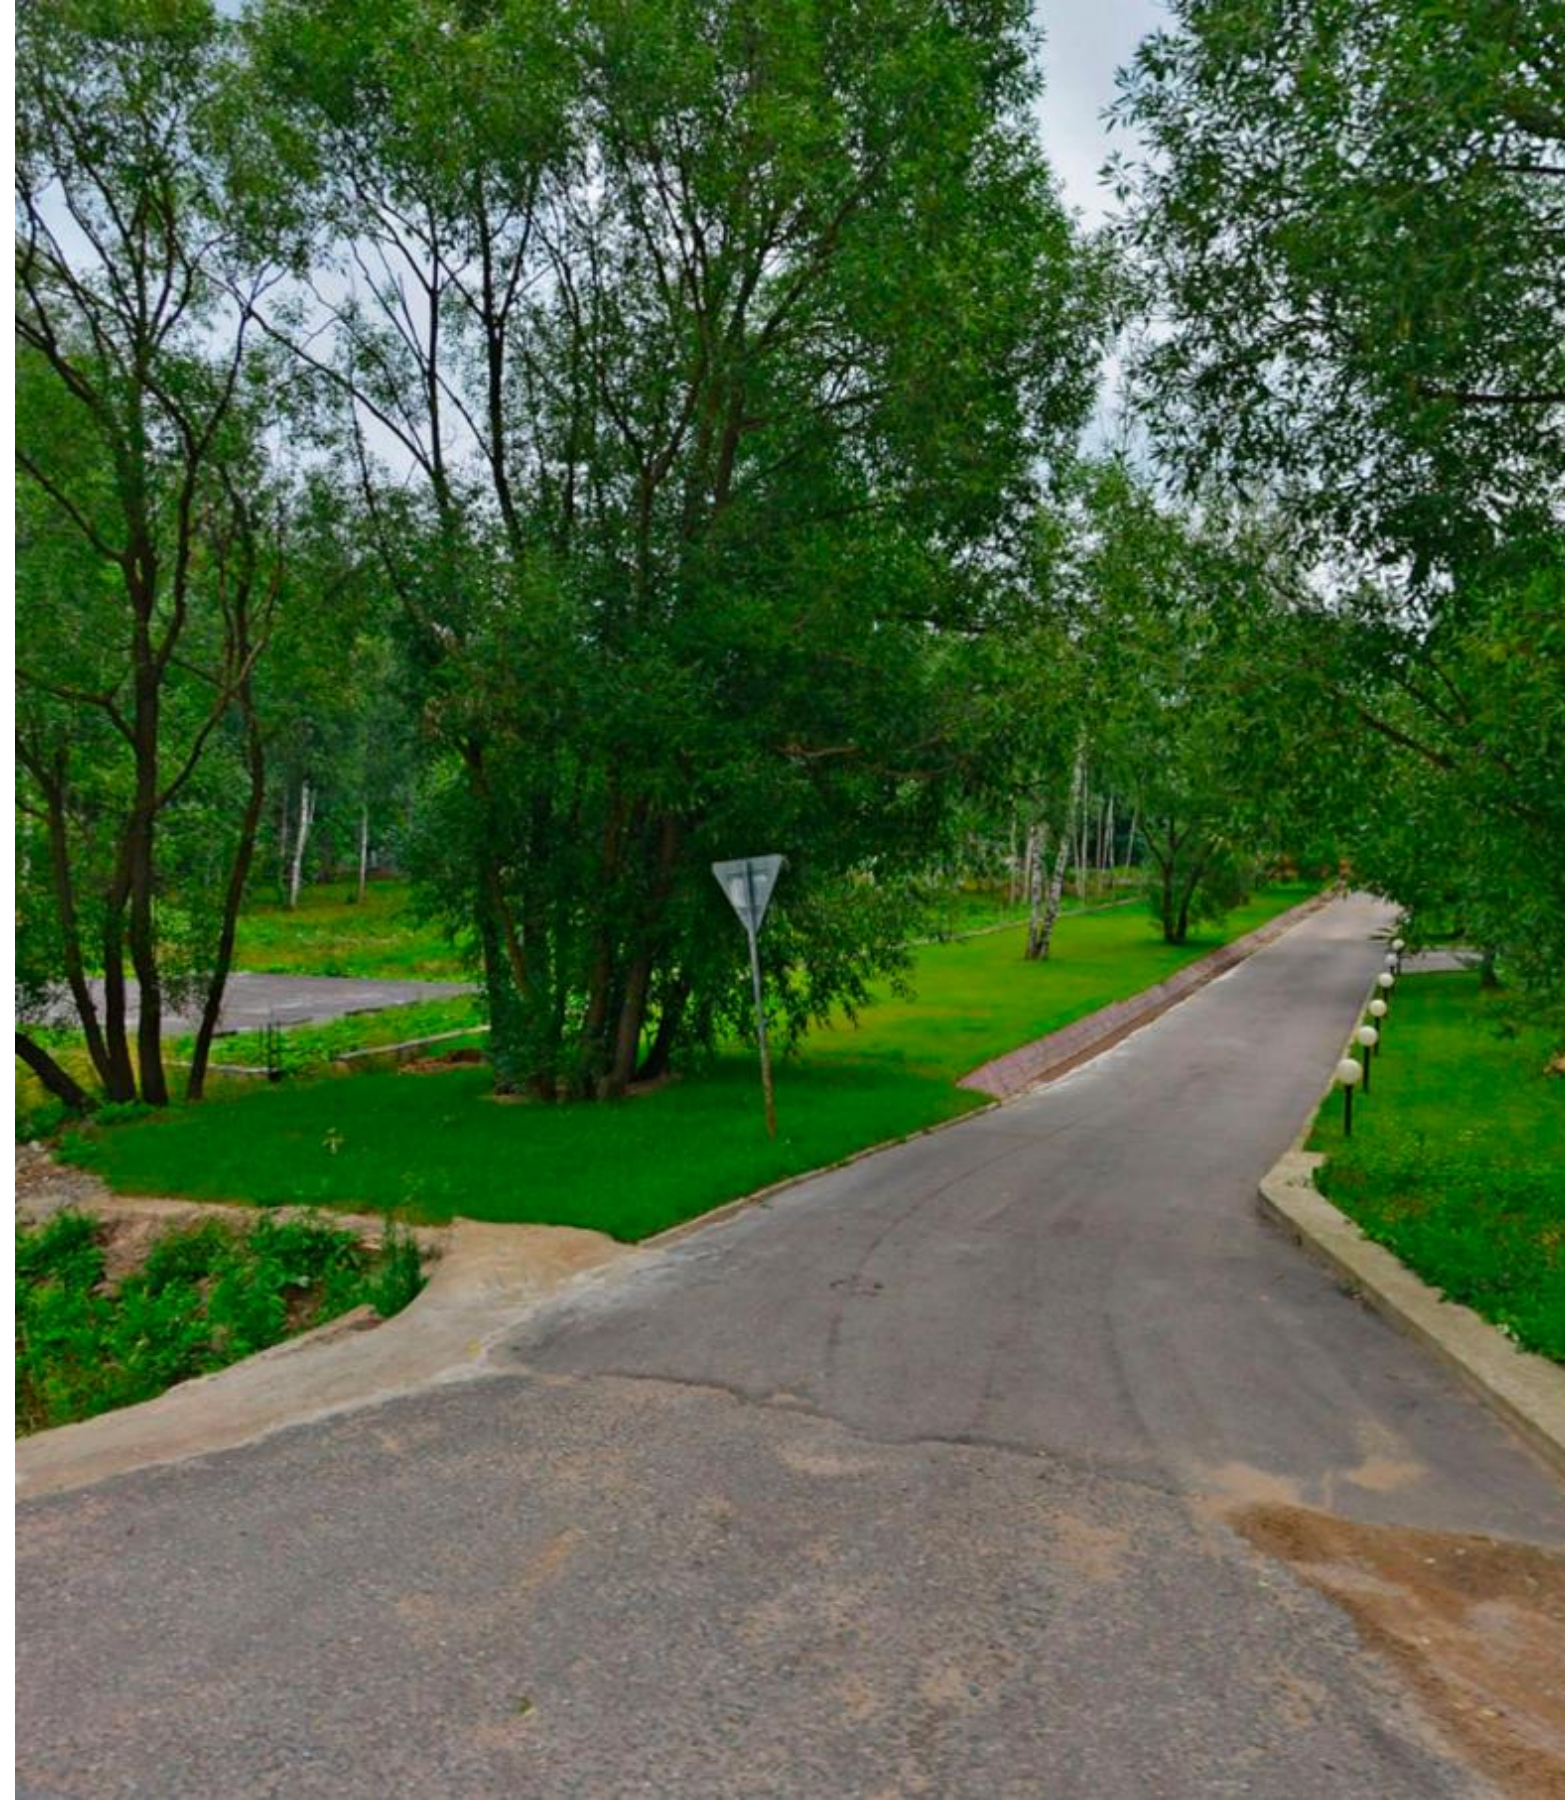

Загородный дом площадью 550 м² построен на просторном участке у леса 25 соток. В современном интерьере преобладают природные фактуры — дерево и камень, молочные и песочные оттенки в сочетании с дизайнерским освещением создают атмосферу уюта. В коттедже спланировали 5 спален, гостиную со вторым светом и камином, столовую, кухню, кабинет. На территории расположен гараж с квартирой для персонала.

Семёново

«Семёново» — коттеджный посёлок в 20 километрах от МКАД по Можайскому шоссе. На огороженной территории построены дома по индивидуальным проектам. Предусмотрены детская площадка, магазин, салон красоты и бар-ресторан. В посёлке расположена группа небольших озёр, есть выход в многолетний лес. Для жителей доступна инфраструктура соседних посёлков — школы, детские сады, магазины и фитнес-клуб.

У леса

направление
Можайское

удаленность
20 км

Посёлок «Семёново» расположен в 25 минутах езды от МКАД по Можайскому шоссе. До аэропорта Внуково можно добраться на автомобиле за 28 минут. Для жителей доступна инфраструктура соседних посёлков с магазинами, школами и детскими садами.