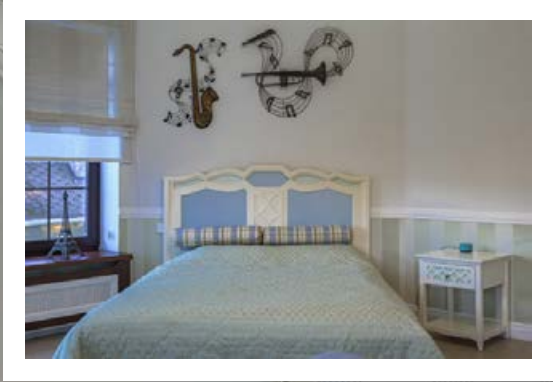

Лестница выполнена из мрамора, а перила - из кованого металла и тонированного стекла. В коридоре у лестницы на потолке выполнен художественный витраж с подсветкой.

ПЛАНИРОВКА 2 ЭТАЖ

201,4 кв.м

- Хозяйская спальня (29,1) с гардеробной (3,7) и ванной комнатой (9,4) и с выходом на просторную террасу (30,8)
- Две спальни (24,3 и 19,2)
- Две зеркальные детские (27,8 и 23,8)
- Просторная ванна (12,8)
- Гардероб (8,4)
- Постирочная (5,5) и холл (37,4)