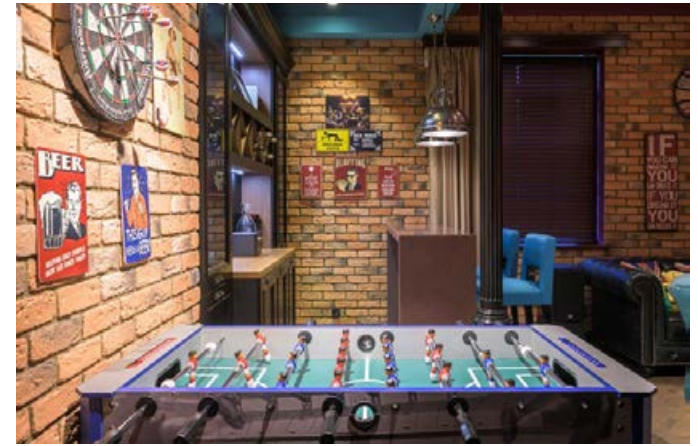

IF YOU CAN IMAGINE IT YOU CAN CREATE IT IF YOU DREAM IT YOU CAN BECOME IT

Хобби-комната создана для бесед за бокалом пива у барной стойки или за просмотром футбола на большом телевизоре, поэтому спроектирована в английском стиле, что подчеркивает ее особую атмосферу.