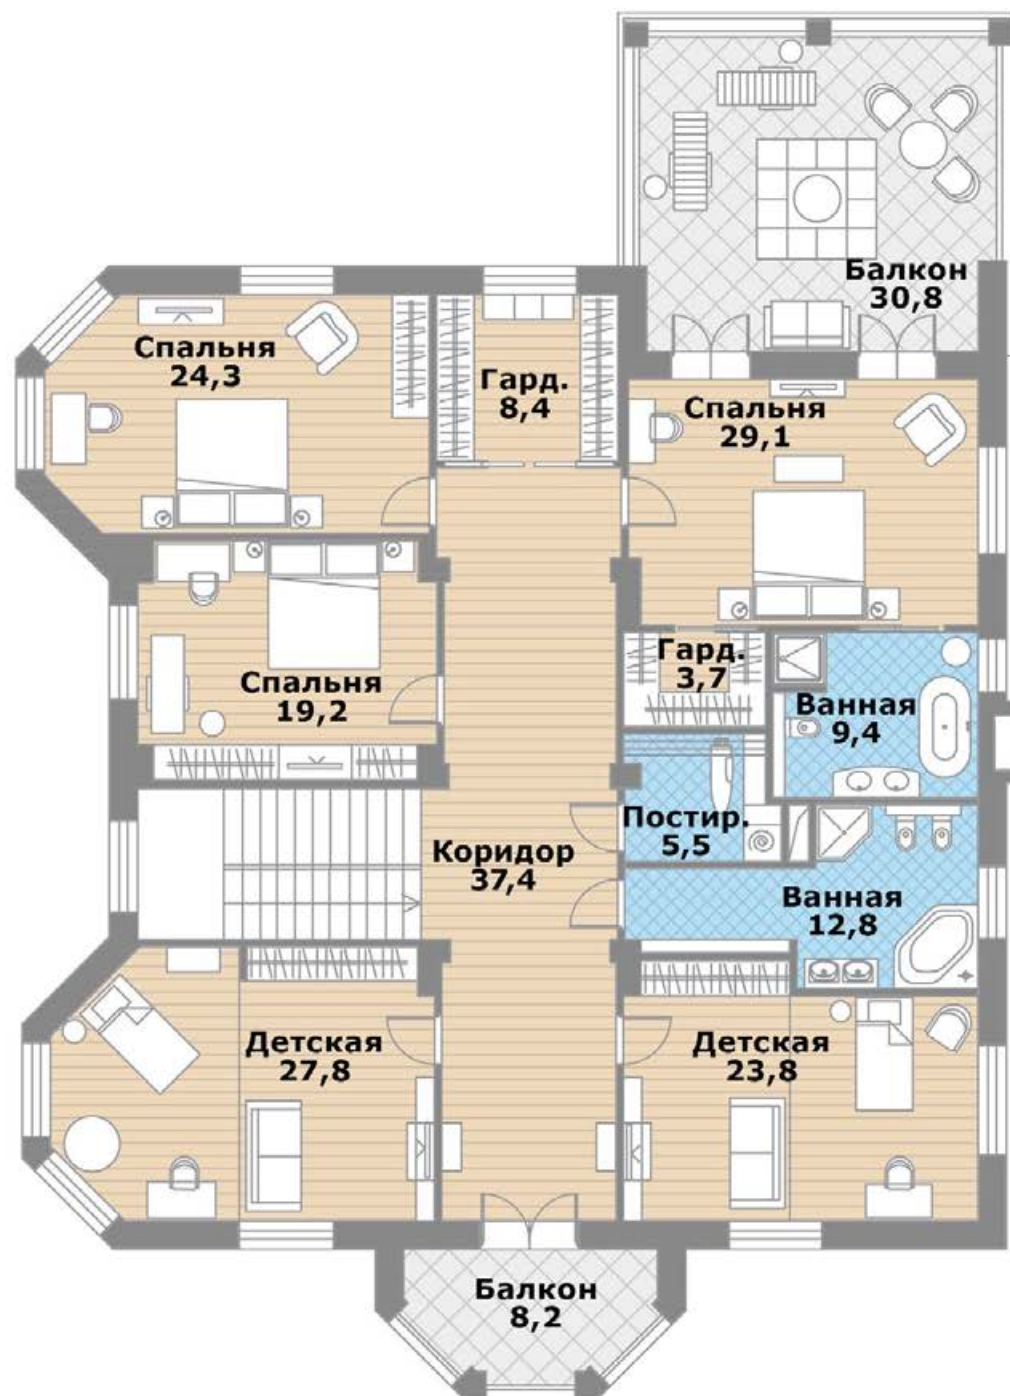

В доме расположены 6 спален (одна из них - уютная хозяйская с собственной гардеробной и ванной и выходом на уютную террасу, откуда открывается вид на уходящие за горизонт леса), просторная гостиная с эркером, кухня-столовая с выходом на террасу, кабинет, хобби комната, гараж на 2 м/м, постирочная и прекрасная терраса с видом на участок.

Лестница выполнена из мрамора, а перила - из кованого металла и тонированного стекла. В коридоре у лестницы на потолке выполнен художественный витраж с подсветкой.

ПЛАНИРОВКА 2 ЭТАЖ

201,4 кв.м

- Хозяйская спальня (29,1) с гардеробной (3,7) и ванной комнатой (9,4) и с выходом на просторную террасу (30,8)
- Две спальни (24,3 и 19,2)
- Две зеркальные детские (27,8 и 23,8)
- Просторная ванна (12,8)
- Гардероб (8,4)
- Постирочная (5,5) и холл (37,4)