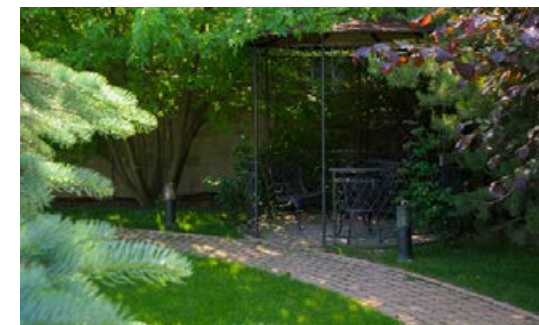

В доме расположены 6 спален (одна из них - уютная хозяйская с собственной гардеробной и ванной и выходом на уютную террасу, откуда открывается вид на уходящие за горизонт леса), просторная гостиная с эркером, кухня-столовая с выходом на террасу, кабинет, хобби комната, гараж на 2 м/м, постирочная и прекрасная терраса с видом на участок.

Дом строился для себя, с большим вниманием к деталям и качеству.

Дизайнерская отделка в стиле легкой классики выполнена в строгом соответствии с дизайн-проектом от известного архитектурного бюро.