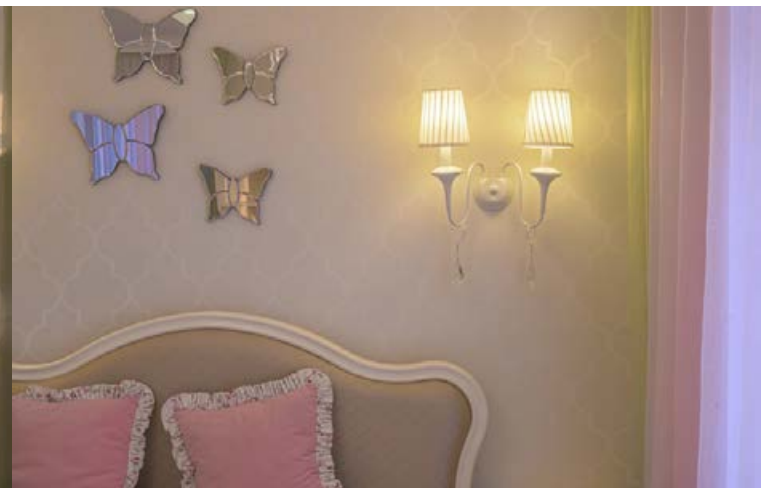

Лестница выполнена из мрамора, а перила - из кованого металла и тонированного стекла. В коридоре у лестницы на потолке выполнен художественный витраж с подсветкой.

ПЛАНИРОВКА 2 ЭТАЖ

201,4 кв.м

- Хозяйская спальня (29,1) с гардеробной (3,7) и ванной комнатой (9,4) и с выходом на просторную террасу (30,8)
- Две спальни (24,3 и 19,2)
- Две зеркальные детские (27,8 и 23,8)
- Просторная ванна (12,8)
- Гардероб (8,4)
- Постирочная (5,5) и холл (37,4)