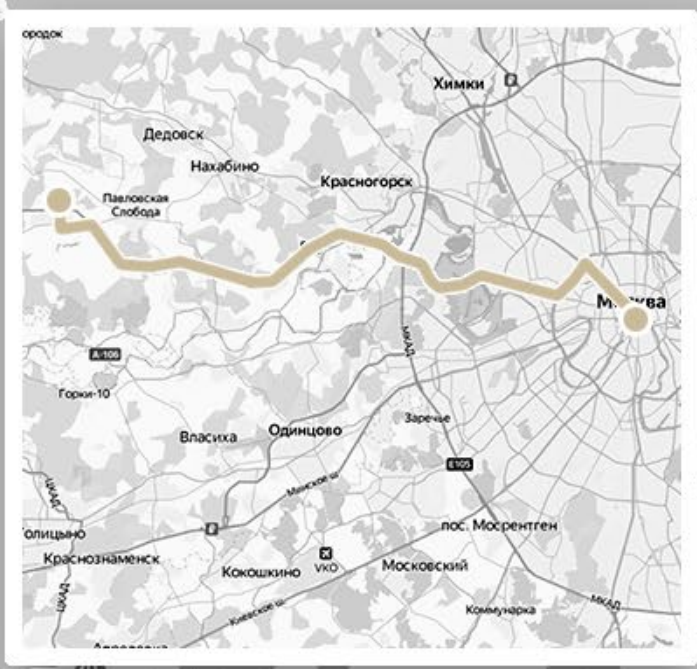

Нефтемагистраль

Новорижское ш.

E22

Новорижское ш.