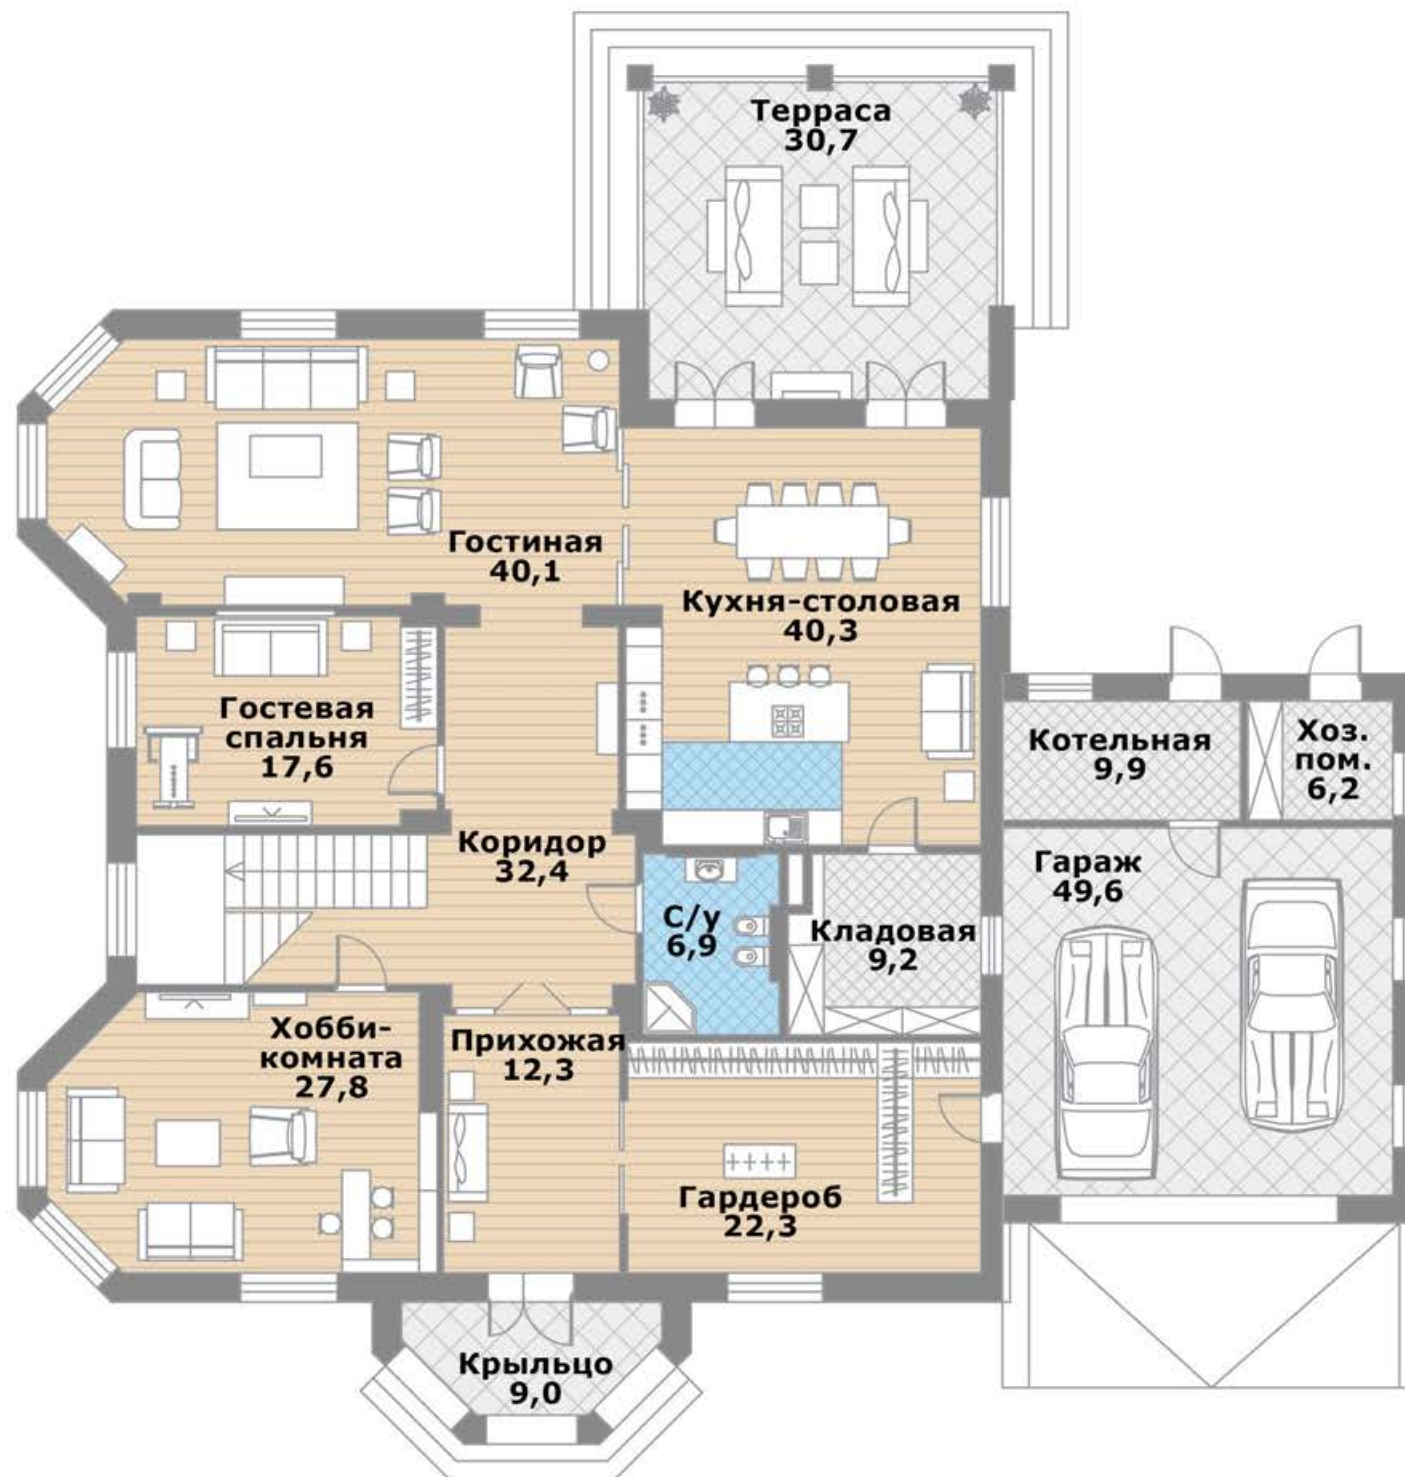

В доме расположены 6 спален (одна из них - уютная хозяйская с собственной гардеробной и ванной и выходом на уютную террасу, откуда открывается вид на уходящие за горизонт леса), просторная гостиная с эркером, кухня-столовая с выходом на террасу, кабинет, хобби комната, гараж на 2 м/м, постирочная и прекрасная терраса с видом на участок.

Полы на первом этаже - из итальянского керамогранита с теплыми полами, на втором - из натуральной массивной доски.

Весь дом выполнен по системе "умный дом", что позволяет многими элементами управлять со смартфона.

ПЛАНИРОВКА 1 ЭТАЖ

274,6 кв.м

- Крыльцо (9,0)
- Прихожая (12,3)
- Гардеробная (22,3)
- Холл (32,4)
- С/у (6,9)
- Просторная гостиная с эркером (40,1)
- Кухня-столовая (40,3) с выходом на террасу (30,7)
- Кладовая (9,2)
- Гостиная спальня или кабинет (17,6)
- Хобби-комната (27,8)
- Гараж на 2 м/м (49,6)
- Котельная (9,9)
- Хоз. помещение (6,2)