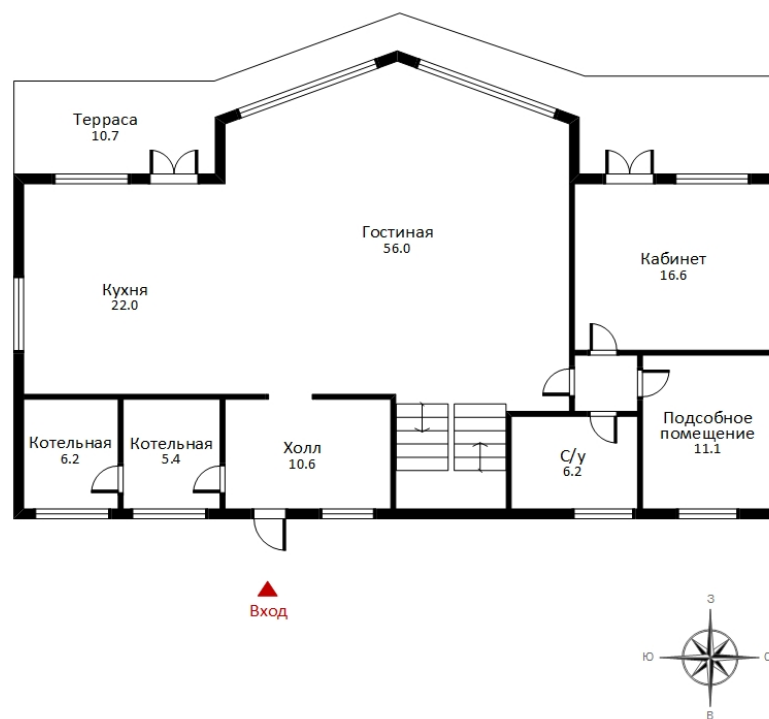

## ПОЭТАЖНОЕ ОПИСАНИЕ

1 этаж: прихожая, гардеробная, с/у, гостиная, кухня-столовая, кабинет, подсобное помещение, котельная, терраса;

2 этаж: холл, второй свет, спальня с с/у и гардеробной, спальня с гардеробной, спальня, с/у, гардеробная.

## 1 ЭТАЖ

Общая площадь: 253,8 кв.м