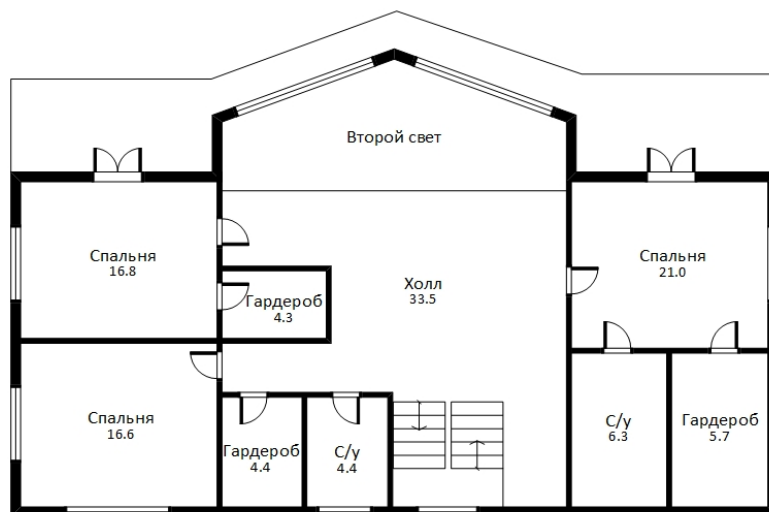

ДОМ В ПОСЕЛКЕ «РУССКАЯ ДЕРЕВНЯ»

2 ЭТАЖ

Общая площадь: 253,8 кв.м