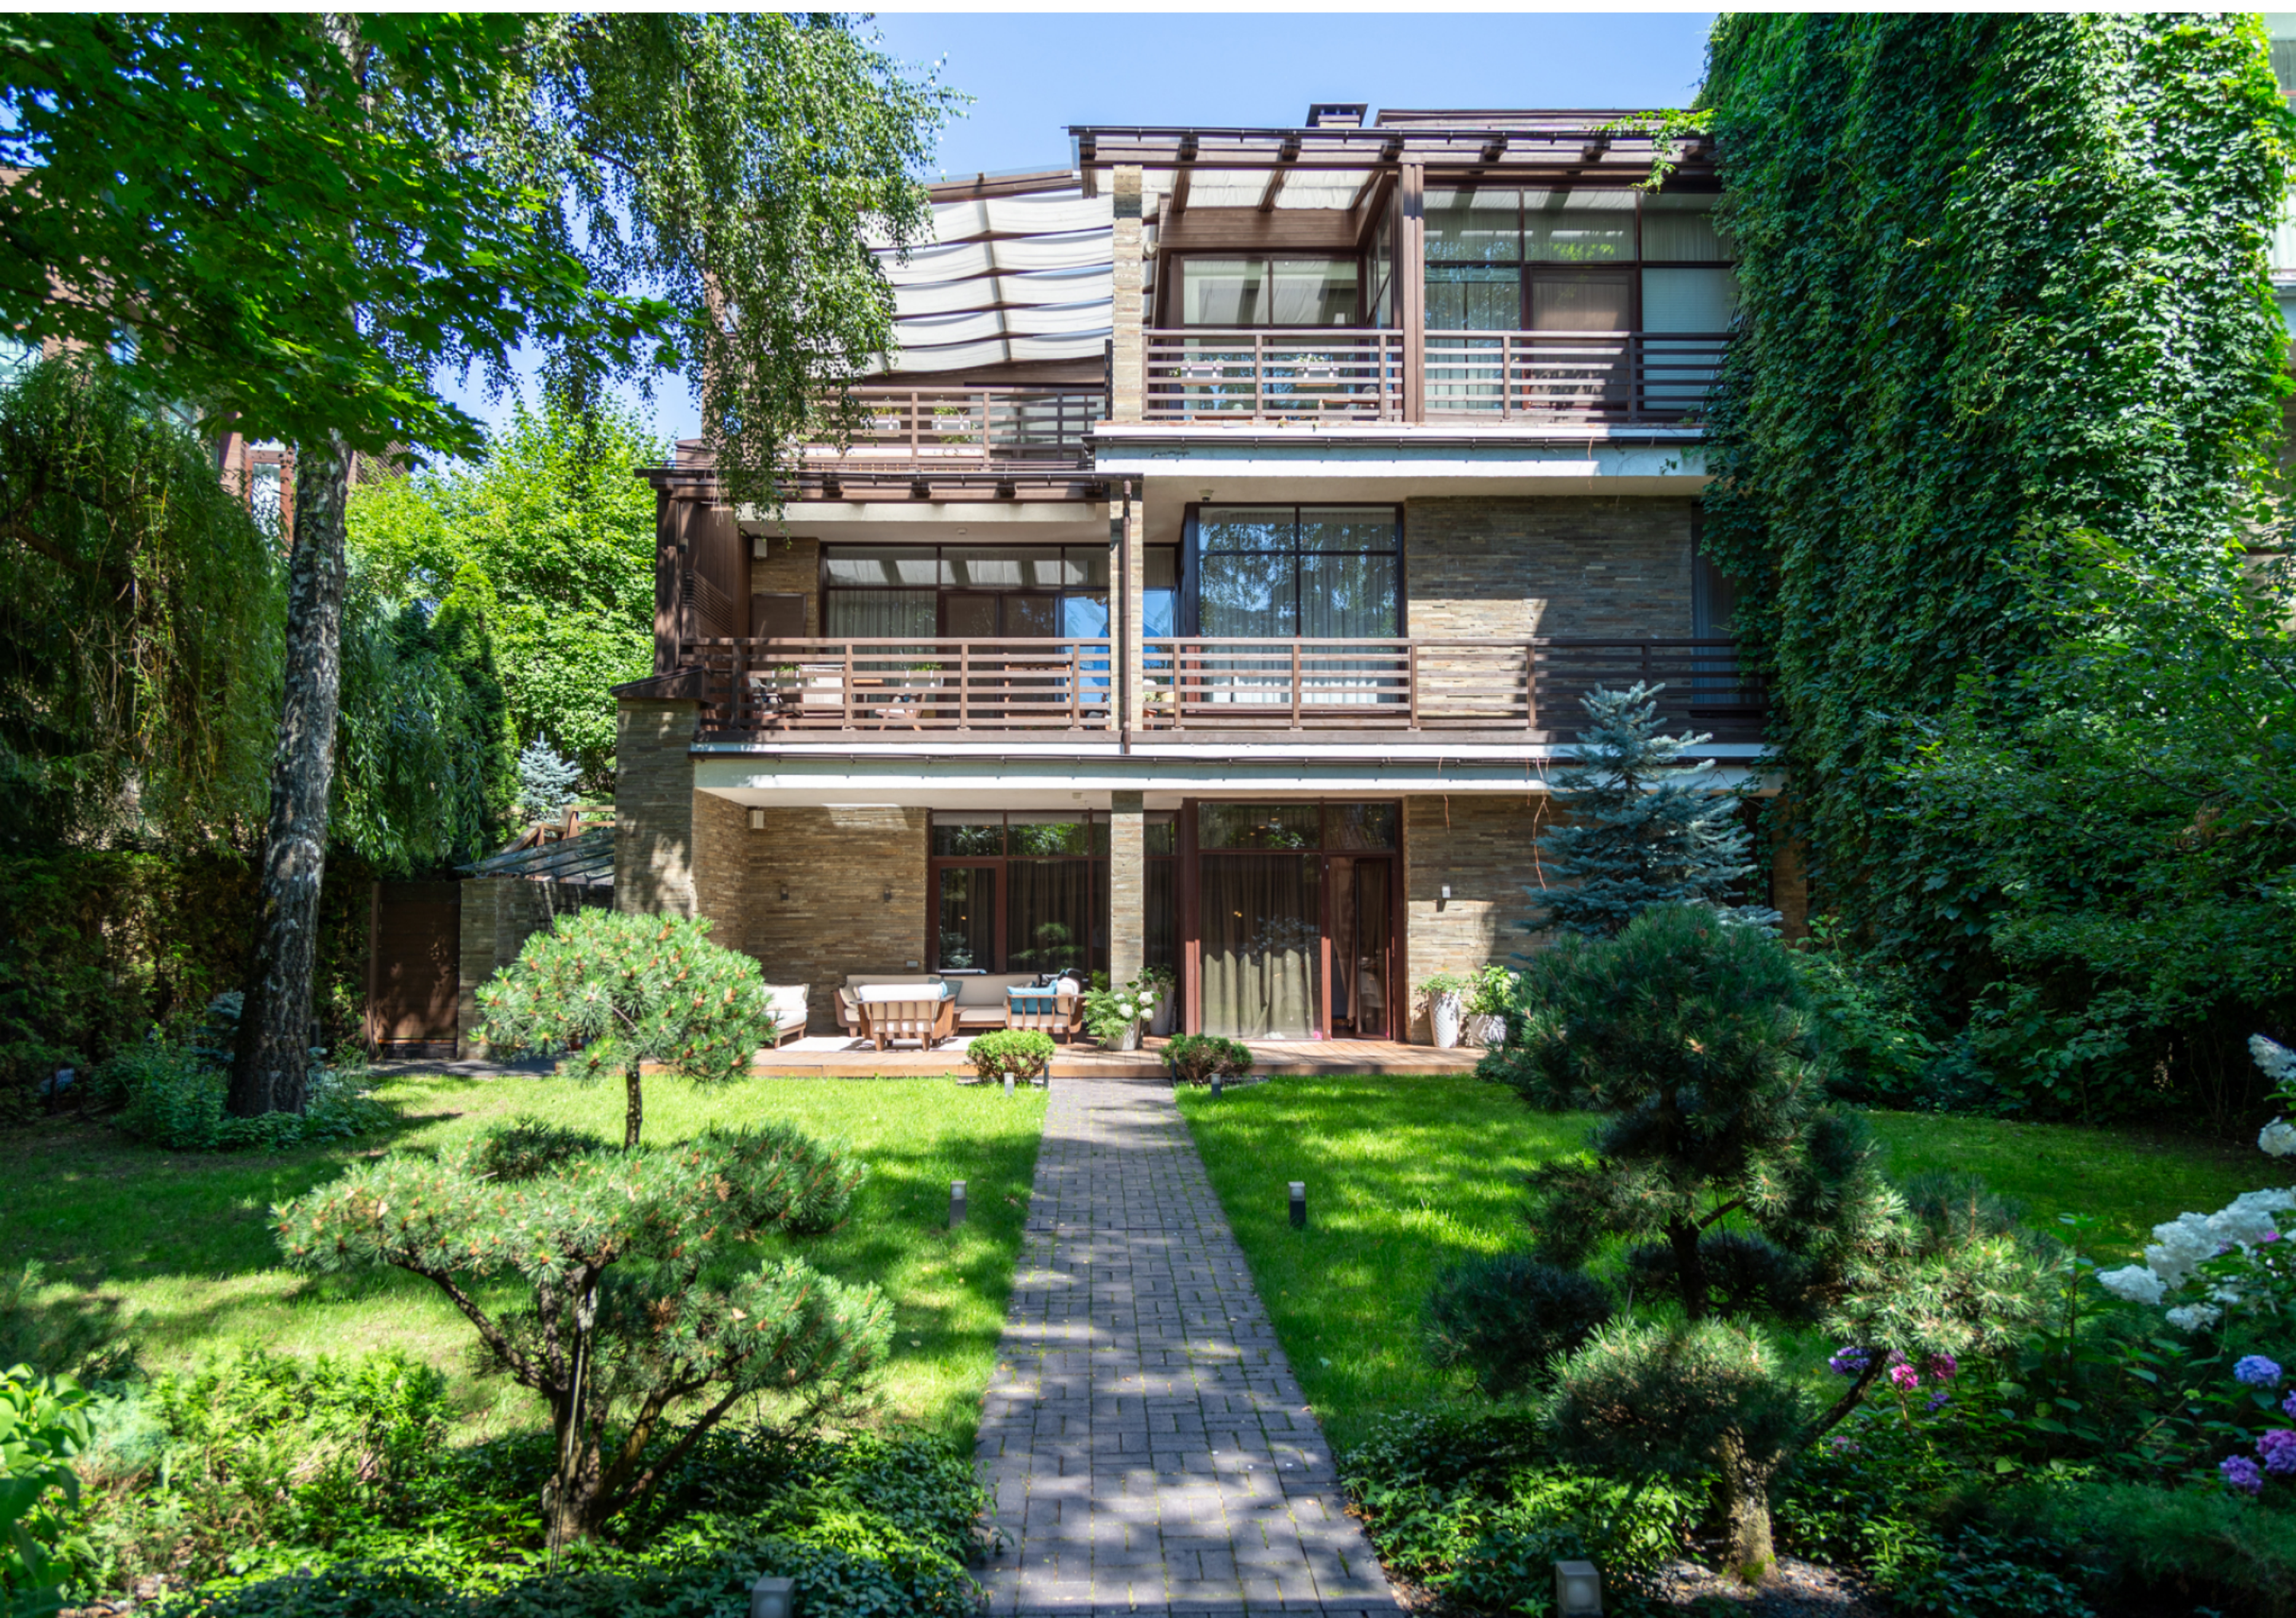

РЕЗИДЕНЦИЯ РУБЛЕВО

Площадь
дома

587 кв.м.

Площадь
участка

5.8 соток

От МКАД

1 км

Направление

Новорижское шоссе

ПАРАМЕТРЫ ОБЪЕКТА

Площадь

587 кв.м.

Этажей

3

Спален

4

Кол-во с/у

7

СТОИМОСТЬ

279 000 000 руб.

ОПИСАНИЕ ОБЪЕКТА

Дом площадью 587 м² с тремя террасами и участком с теплой беседкой (мангал, бар, кухня, кинотеатр, зона отдыха). Архитектурой дома предусмотрено панорамное остекление и второй свет в зоне кухни-гостиной, гараж на два автомобиля и навес на два автомобиля.

Дизайнерский ремонт в идеальном состоянии, высота потолков 3,5 м, все центральные коммуникации.

ОПИСАНИЕ ИНФРАСТРУКТУРЫ

На территории

- видео-наблюдение
- охрана
- пропускная система

В пешей доступности

- фитнес-клуб
- рестораны
- липовая роща с тропой для пробежек и круглосуточным освещением
- Москва- река с песчаным пляжем и всеми видами водного спорта