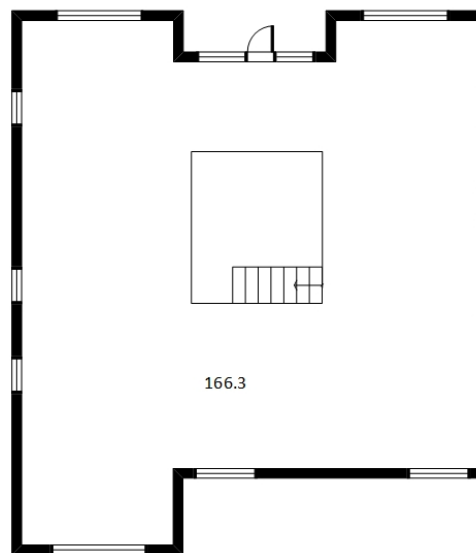

## ЦОКОЛЬ

Общая площадь: 559,5 кв.м

## 1 ЭТАЖ

Общая площадь: 559,5 кв.м

# ДОМ В ПОСЕЛКЕ «РУБИН ЭСТЕЙТ»

2 ЭТАЖ

Общая площадь: 559,5 кв.м