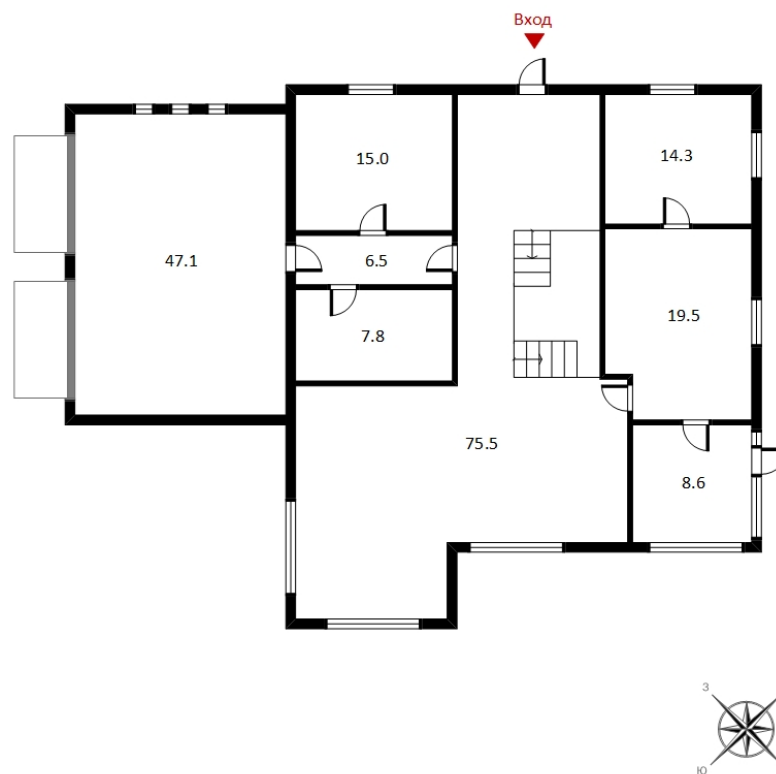

## ЦОКОЛЬ

Общая площадь: 559,5 кв.м

## 1 ЭТАЖ

Общая площадь: 559,5 кв.м

# ДОМ В ПОСЕЛКЕ «РУБИН ЭСТЕЙТ»

2 ЭТАЖ

Общая площадь: 559,5 кв.м