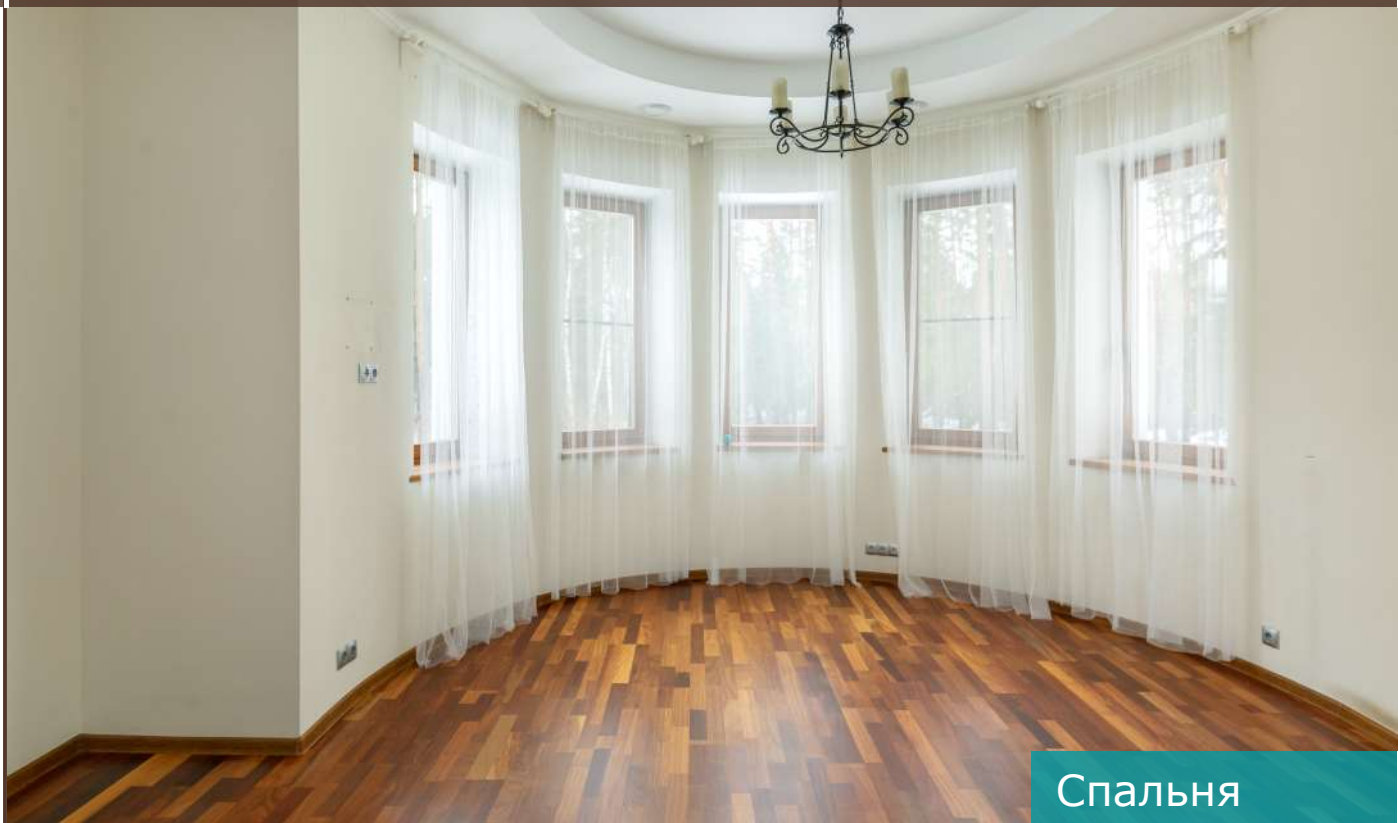

КП «Росинка СНТ»

Новорижское шоссе, 14 км