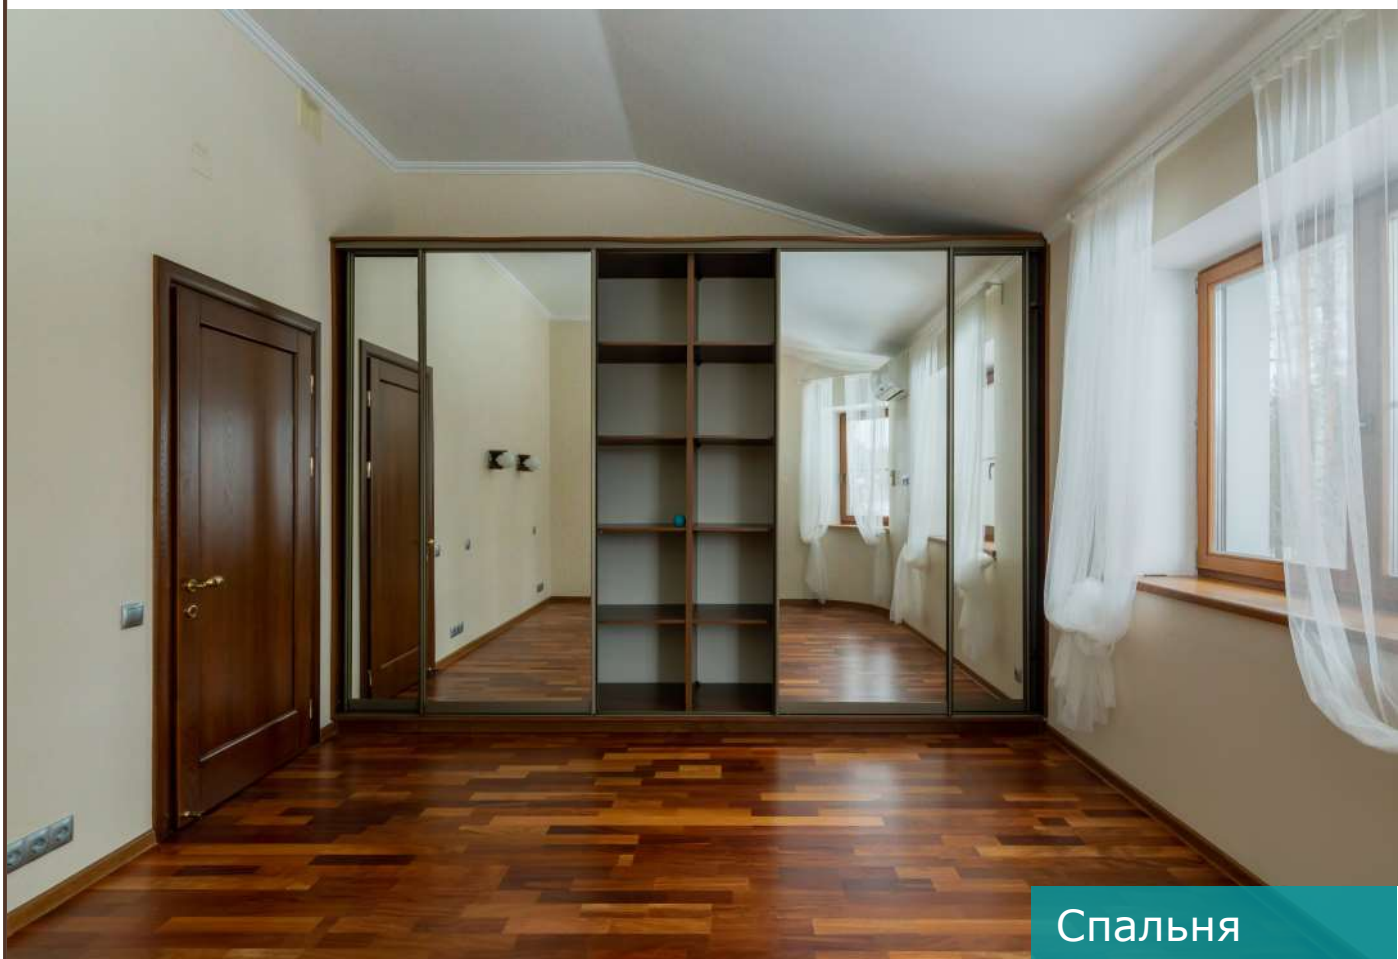

Спальня

Спальня