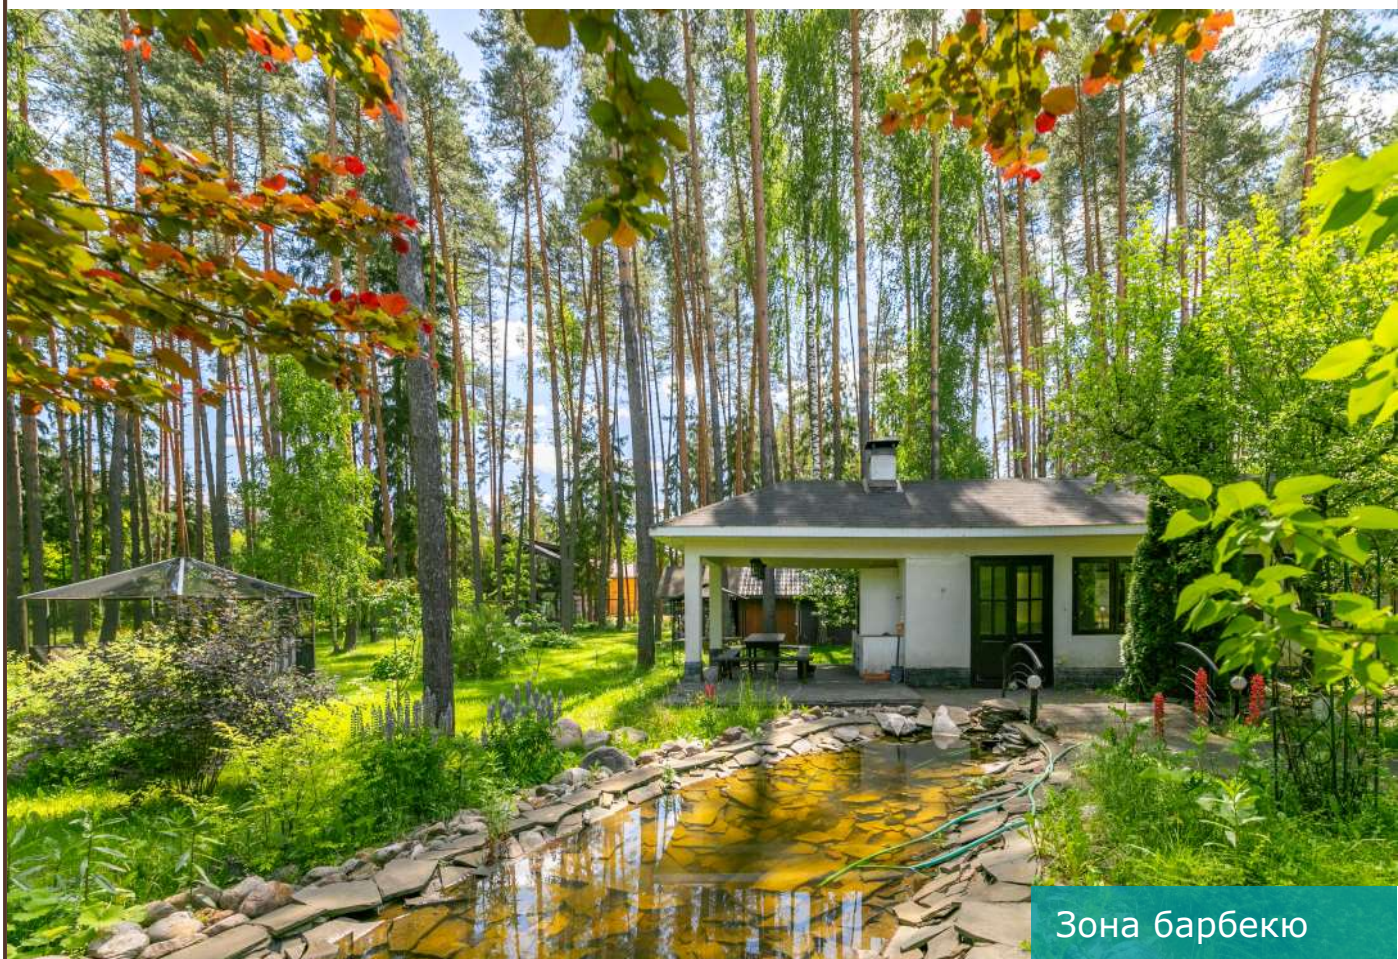

Зона барбекю

Зона барбекю