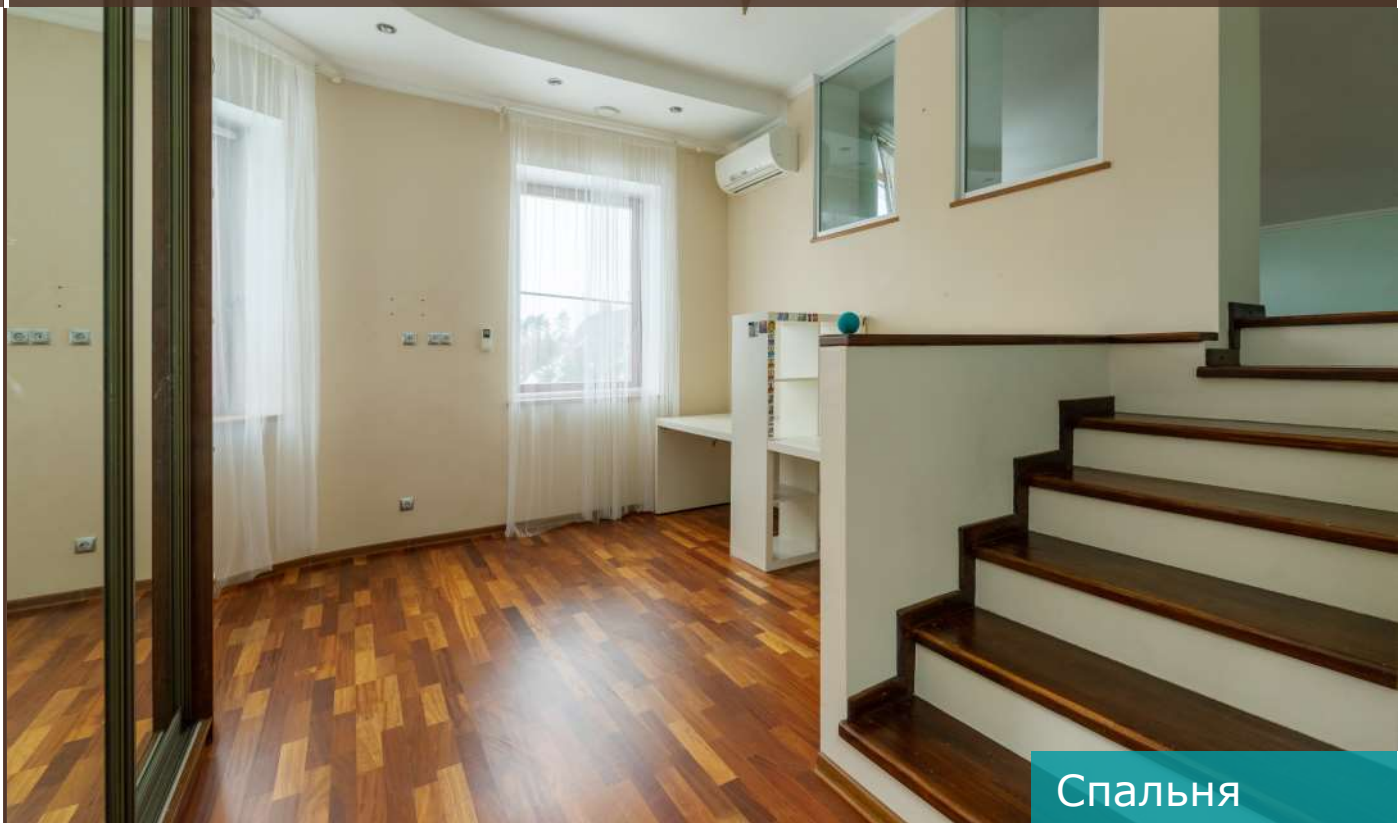

КП «Росинка СНТ»

Новорижское шоссе, 14 км