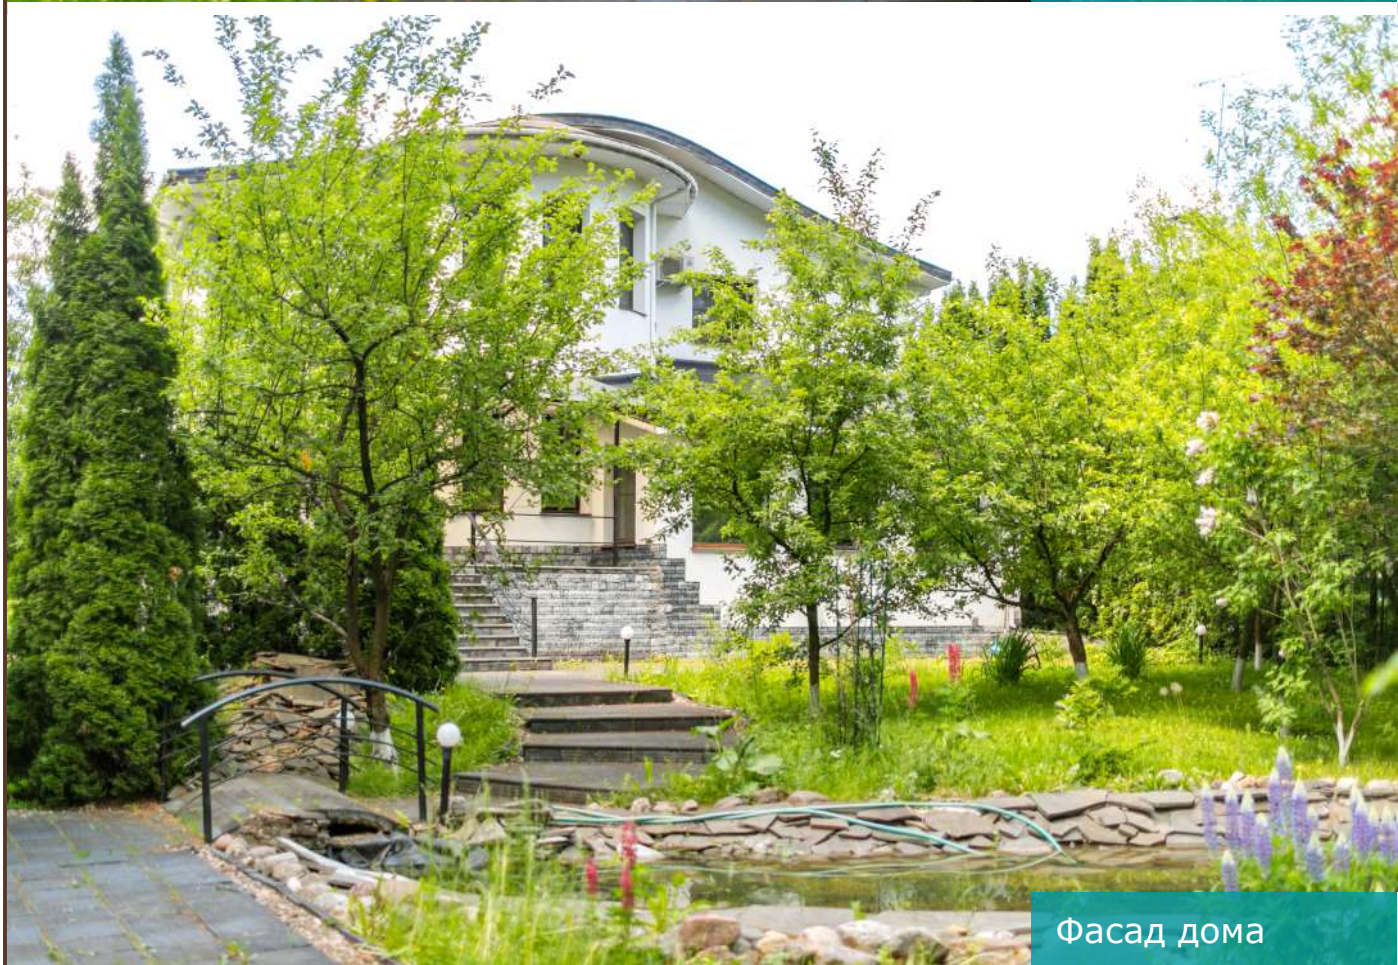

Фасад дома

Фасад дома