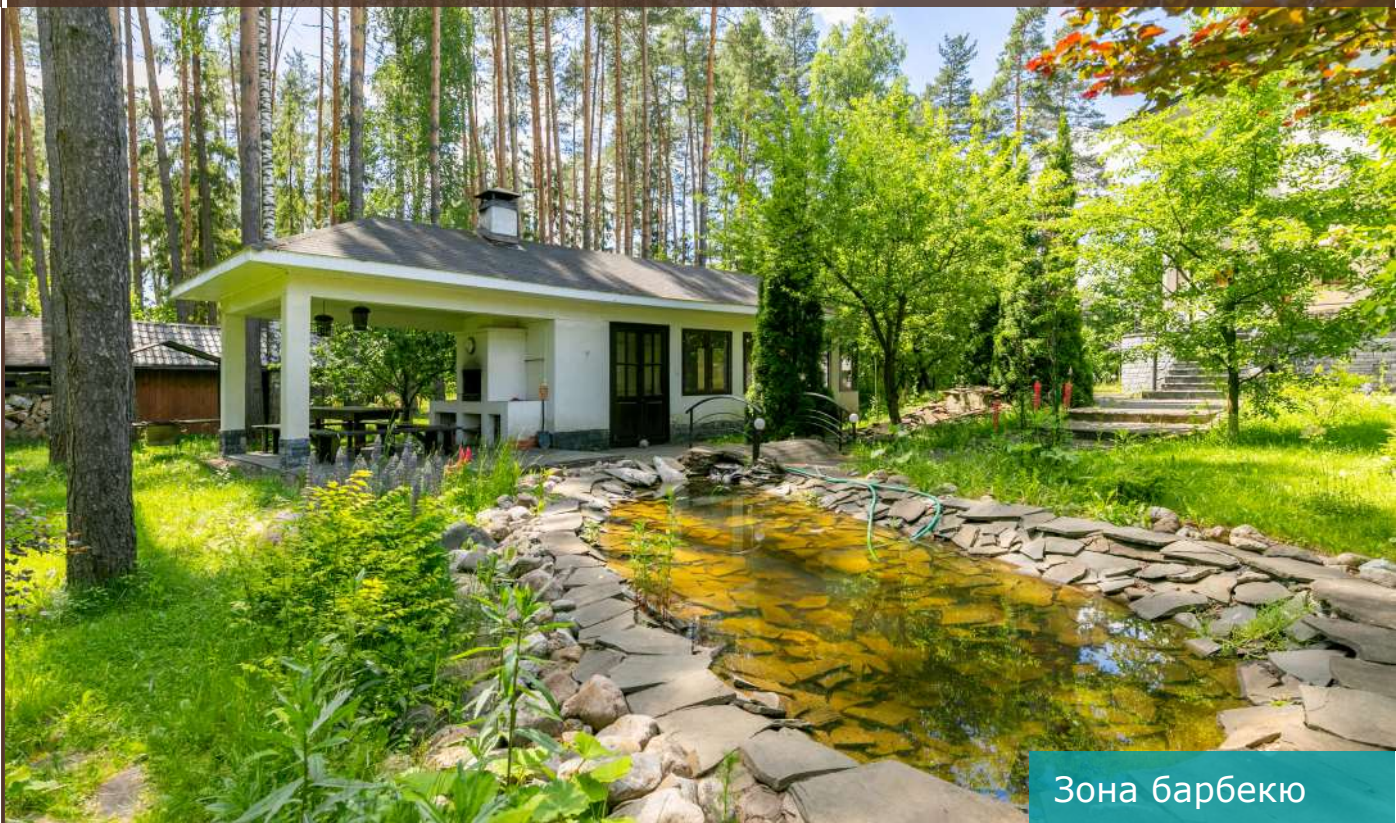

КП «Росинка СНТ»

Новорижское шоссе, 14 км