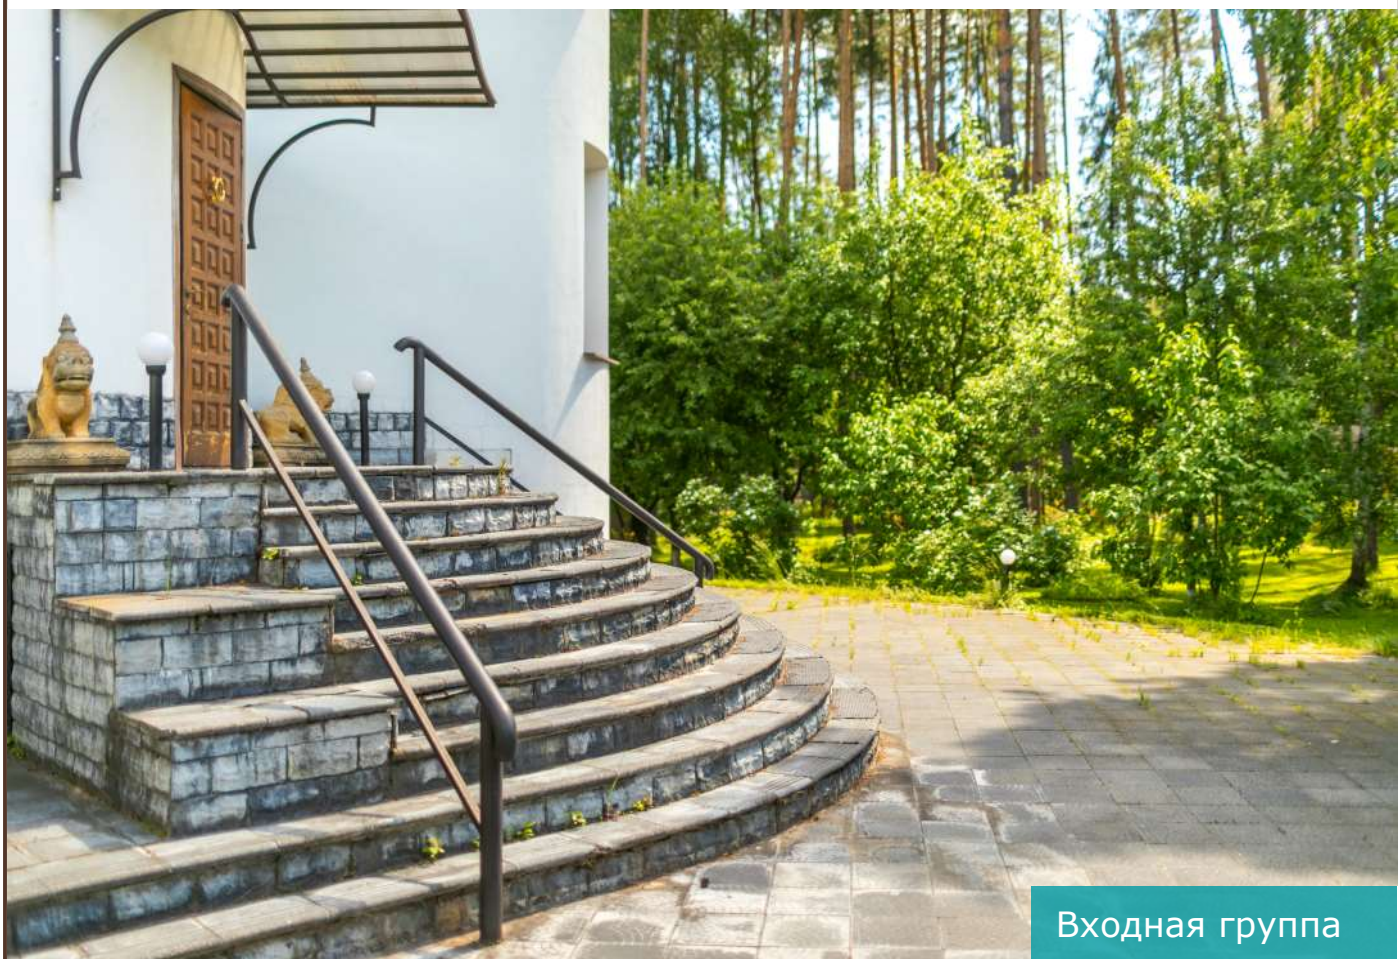

Входная группа

Фасад дома

Входная группа