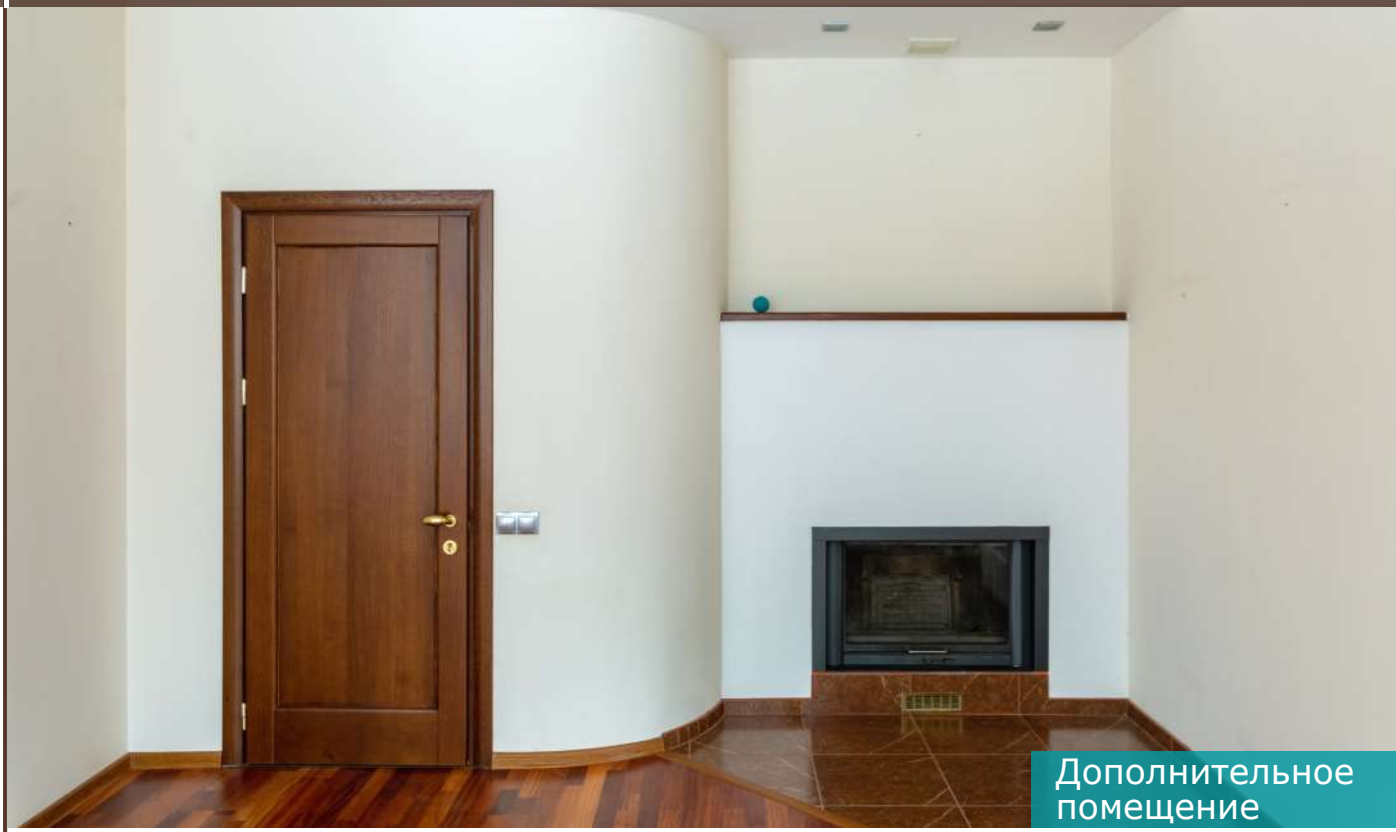

КП «Росинка СНТ»

Новорижское шоссе, 14 км