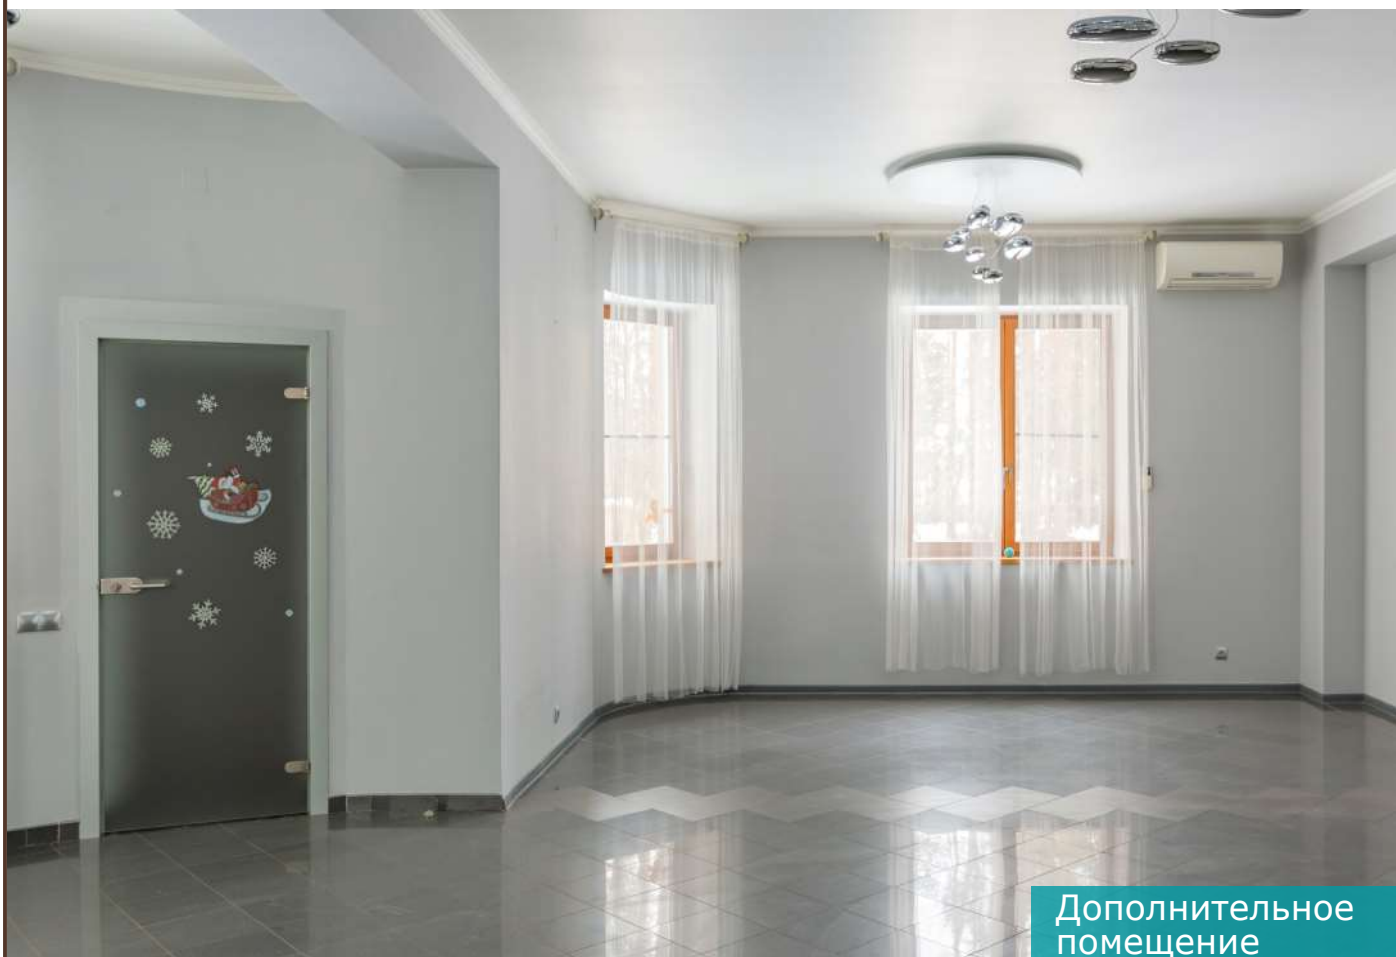

Дополнительное помещение