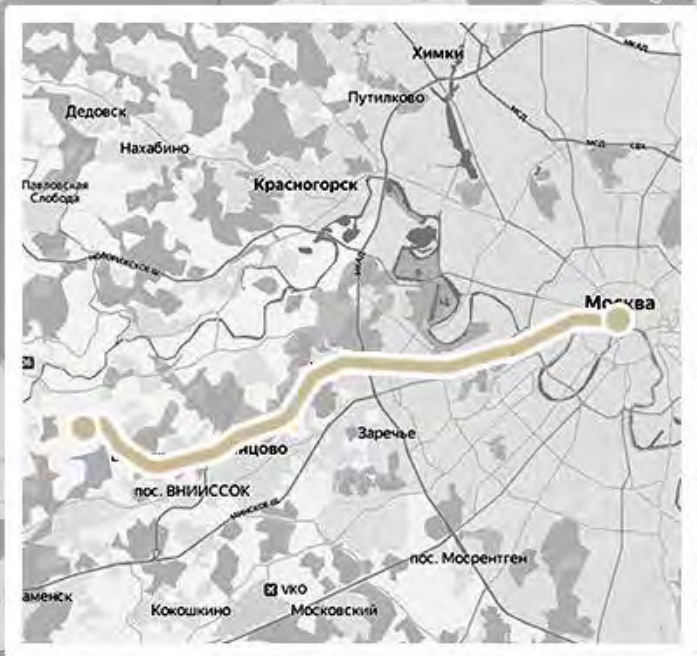

«Риита»

на Рублево-Успенском шоссе, 20 км от МКАД

## РИИТА

---

Элитный коттеджный поселок в 20 км от МКАД по Рублево-Успенскому шоссе - одно из старейших стародачных поселений.

Расположен в сосновом бору, на удалении от дорог. Участки в поселке большие, что позволило сохранить вековые деревья.

В пяти минутах езды на машине находится престижная школа «Сосны».

Удобная транспортная доступность, в том числе - по платному дублеру Минского шоссе.

# РАСПОЛОЖЕНИЕ

Поселок: Риита

Шоссе: Рублево-Успенское, ~ 20 км.

Район: Одинцовский

КОТТЕДЖНЫЙ ПОСЁЛОК  
**РИИТА**

ЦЕНА:

---

630 000 000 ₺