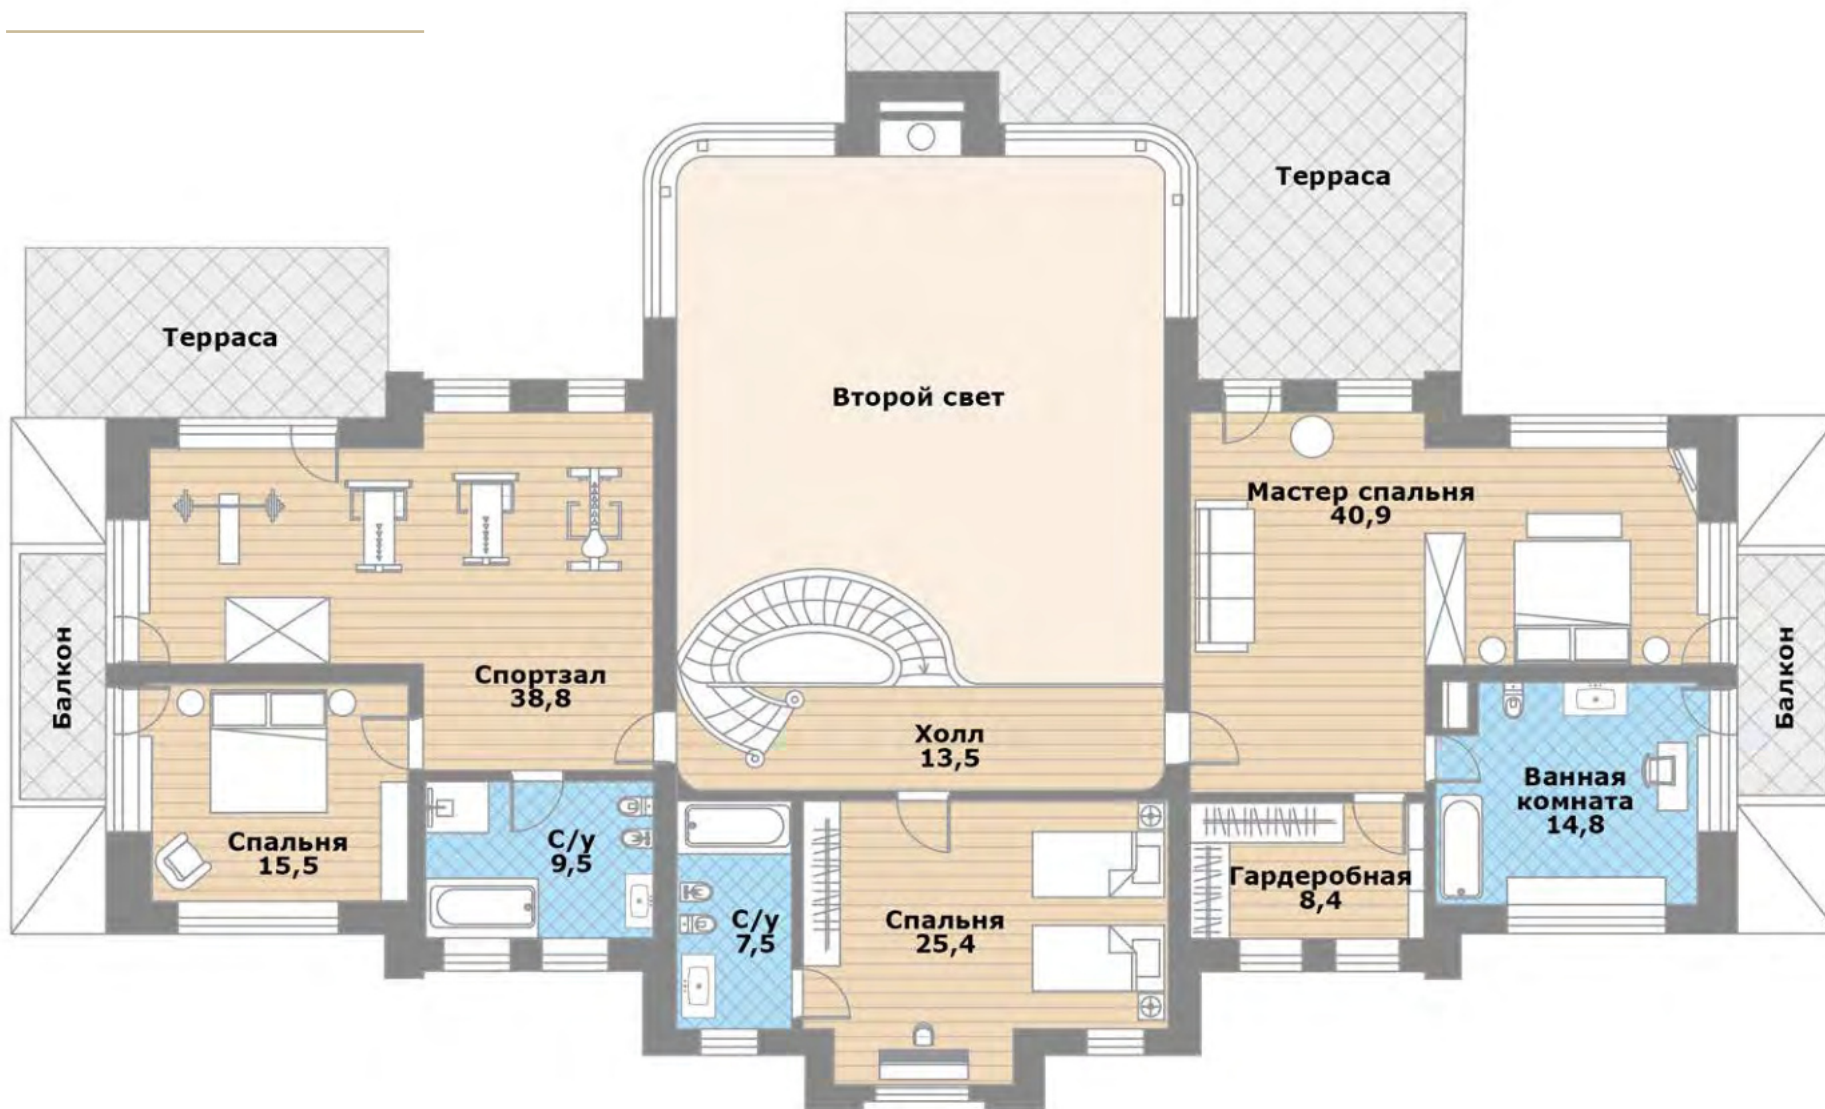

### Общие помещения:

- Холл (23,7)
- Гардеробная (8,1)
- Гостиная со вторым светом (84,3+16)
- Столовая (16,5)
- Кухня (24,5)
- Гостевые спальни (15,6 и 12,7)
- Гостевой с/у (7,7)
- Тамбур с техническим входом с улицы (20).

### Спа-зона:

- Плавательный бассейн с гидромассажной ванной
- Сауна
- Душевая
- С/у
- Комната отдыха (36,8).

## ПЛАНИРОВКА 2 ЭТАЖ

### Мастер-блок:

- Спальня (40,9) с выходом на террасу
  - Гардеробная (8,4)
  - Ванная (14,8) с выходом на балкон.
- Холл (13,5)
  - Спальня №1 (25,4) с ванной (7,5)
  - Спальня №2 (15,5) со спортзалом (38,8), ванной (9,5) и выходом на 2 балкона.