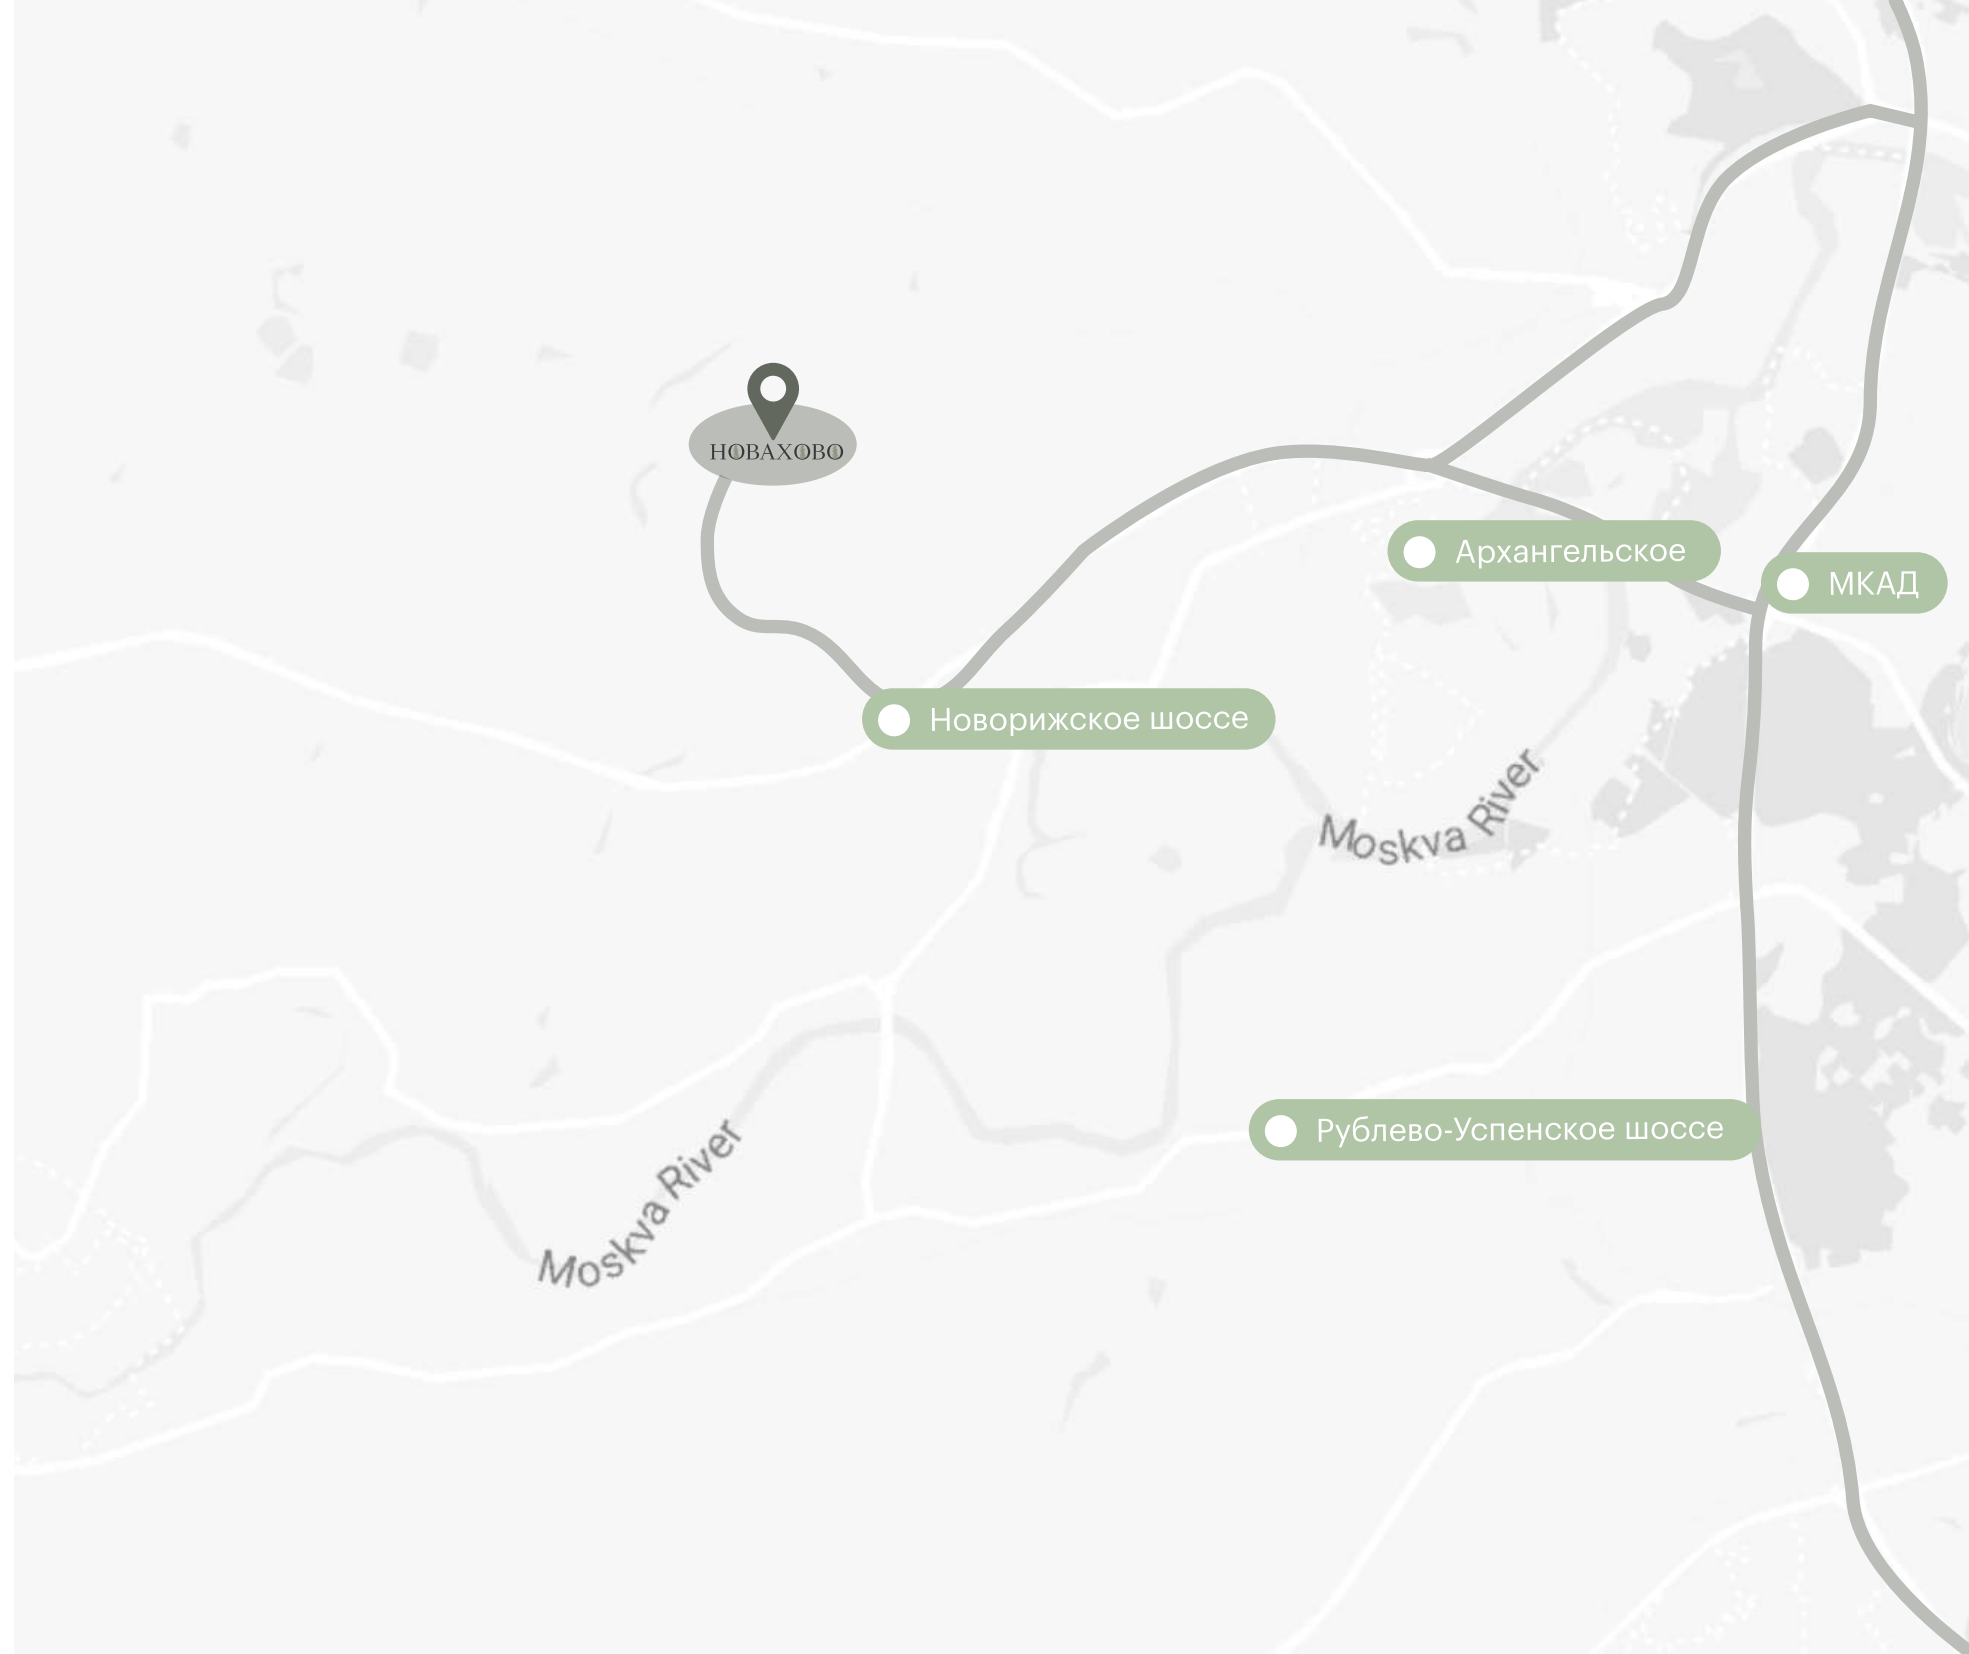

НОВАХОВО

Презентация загородной
резиденции в коттеджном
посёлке «Новахово»

НОВАХОВО

Дорога до Москвы занимает 15 минут

Загородная резиденция расположена в коттеджном посёлке «Новахово» в 12 километрах от МКАД по Новорижскому шоссе в экологичном Красногорском районе в окружении леса.