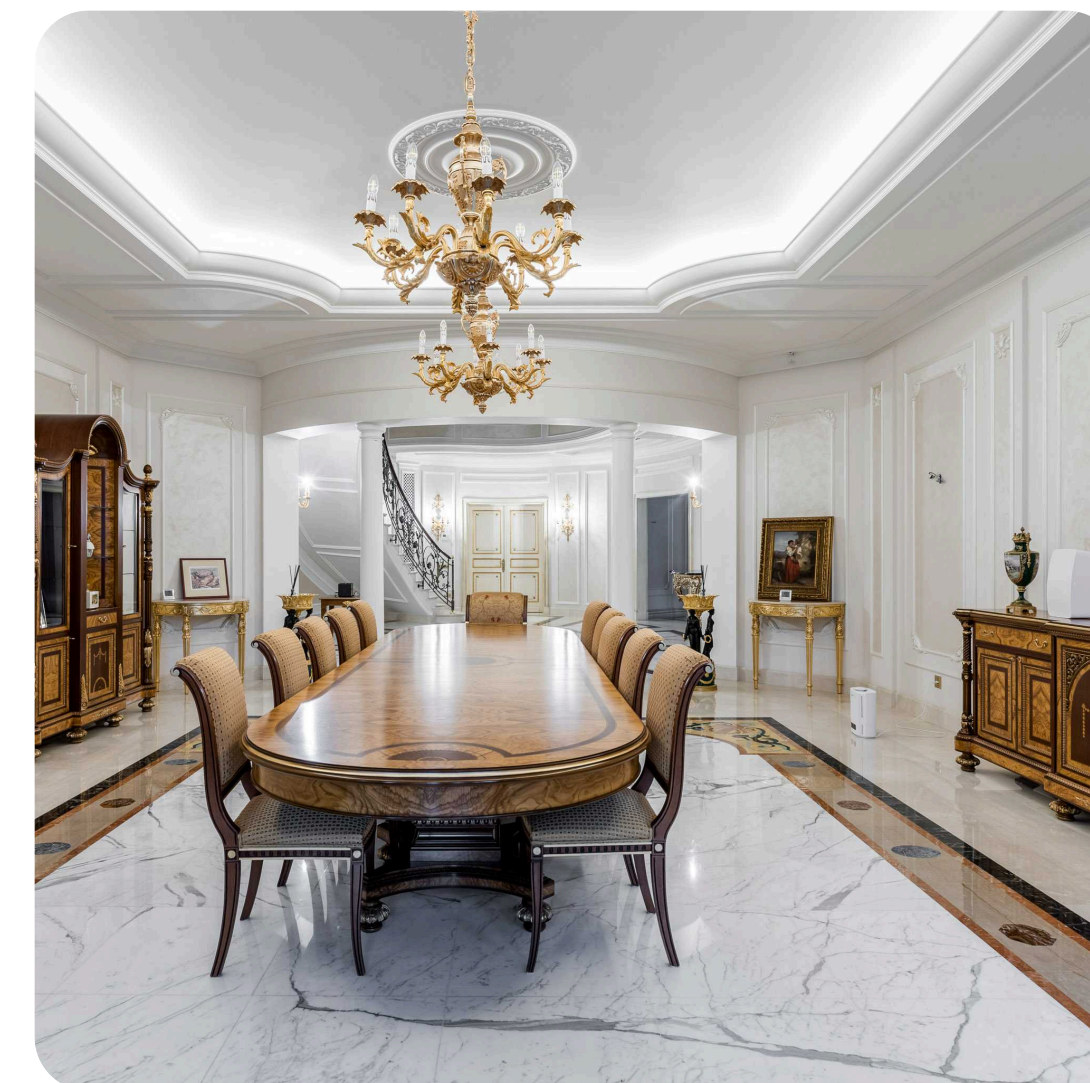

ХАРАКТЕРИСТИКИ ДОМА

2015

год постройки

Центральные коммуникации
газ, водоснабжение, канализация, отопление

214 кВт

электричество

Окна – дерево
Крыша – медь