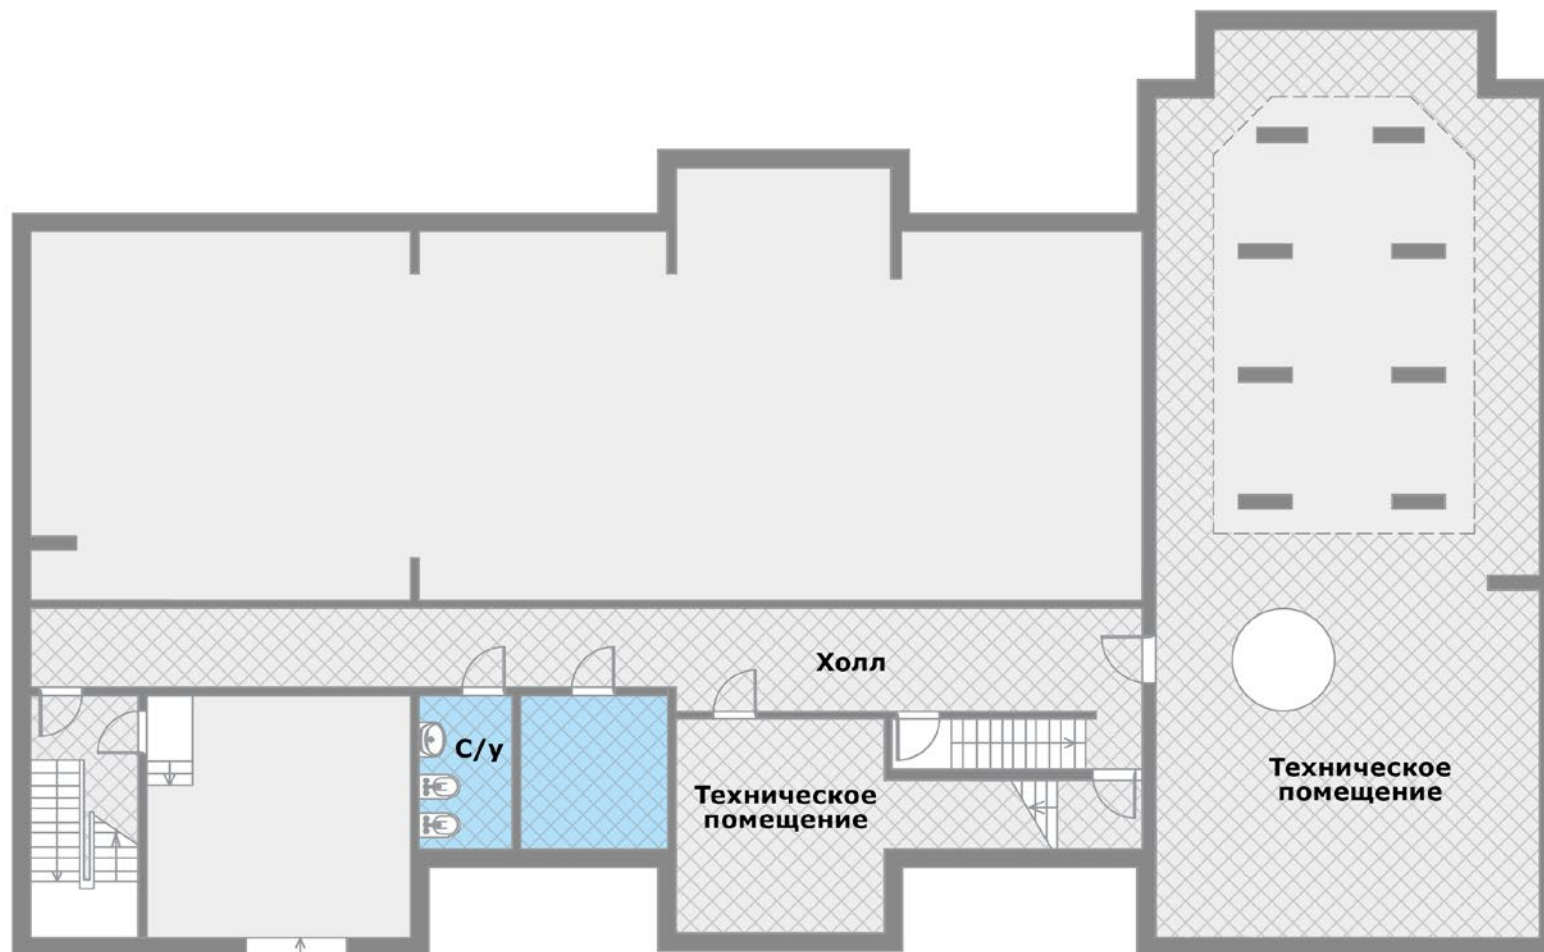

ПЛАНИРОВКА 1 ЭТАЖ

Возможный вариант планировочного решения предусматривает:

- Изолированная кухня с огромным островом
- Столовая со вторым светом и выходом на террасу
- Гостиная с деревянным камином
- Бассейн
- Сауна и хаммам
- Холл
- Лифт
- Кабинет (может стать дополнительной спальней или комнатой персонала)
- Гостевой с/у

Один из вариантов планировки, который позволяет наглядно оценить объемы и возможности размещения помещений разного назначения.

ПЛАНИРОВКА 2 ЭТАЖ

Можно спланировать 4 спальни, каждая с собственной ванной комнатой и гардеробной. Или использовать одно из помещений под постирочную и гардеробную с гладильной зоной, ведь именно на этом этаже скапливается основной объем грязного белья.

ПЛАНИРОВКА 3 ЭТАЖ

2-3 спальни, вторая гостиная с зоной отдыха, из каждой комнаты выходы на просторные балконы.

ПЛАНИРОВКА ЦОКОЛЬ

Можно организовать техническую кухню, блок для персонала, домашний кинотеатр, винную комнату с баром, шубохранилище, несколько с/у, технические помещения, серверную.