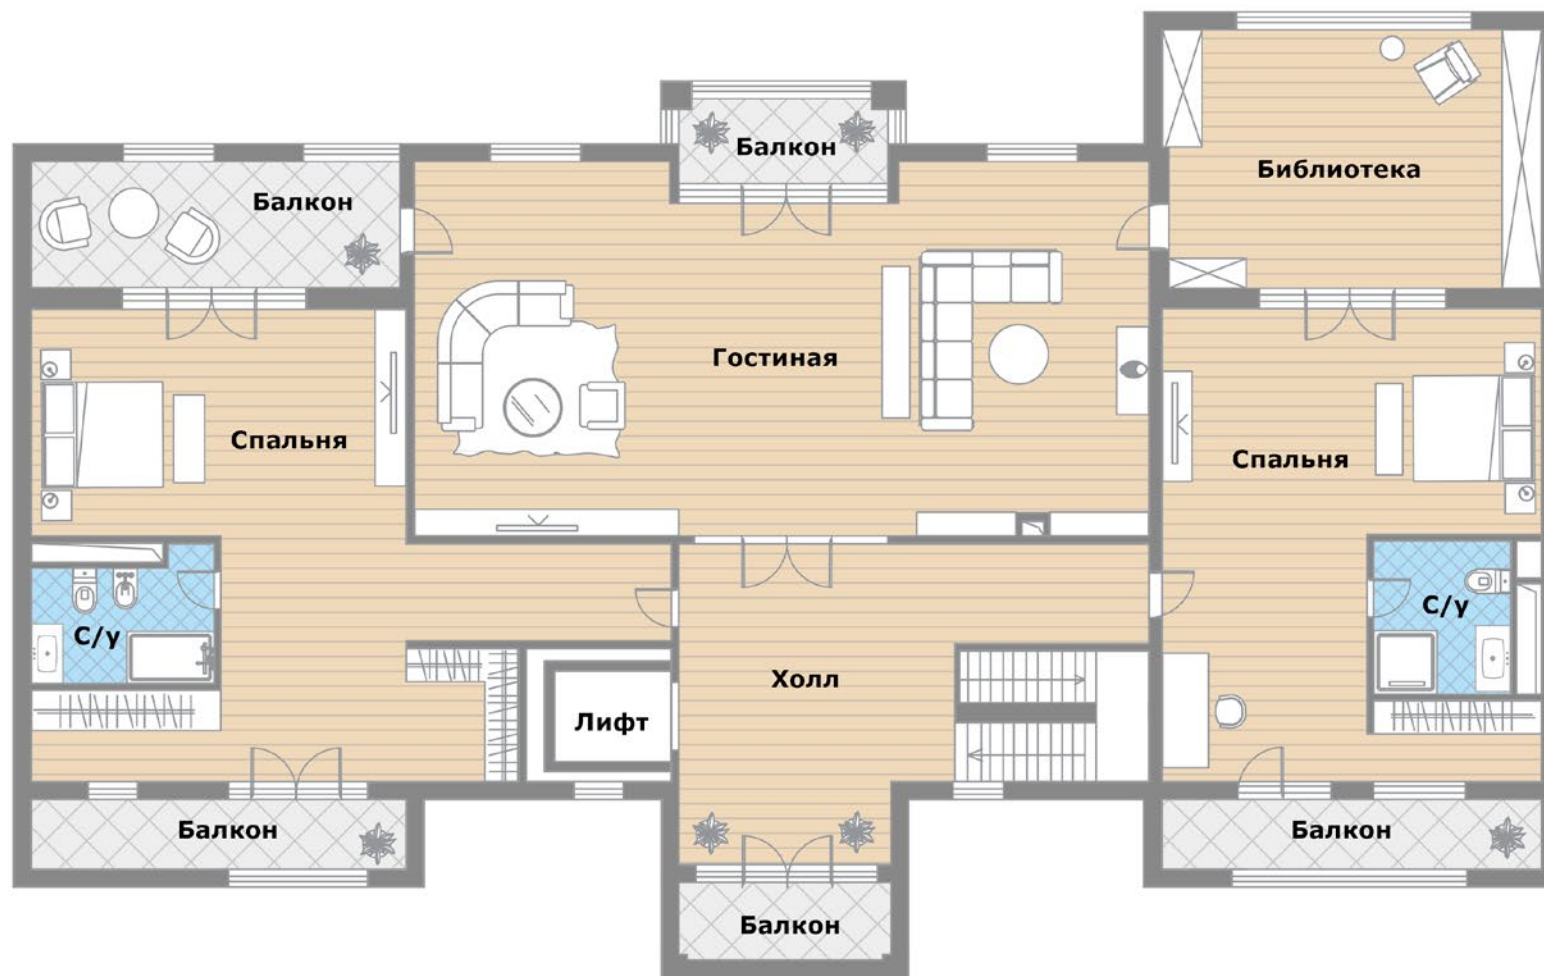

ПЛАНИРОВКА 1 ЭТАЖ

Возможный вариант планировочного решения предусматривает:

- Изолированная кухня с огромным островом
- Столовая со вторым светом и выходом на террасу
- Гостиная с деревянным камином
- Бассейн
- Сауна и хаммам
- Холл
- Лифт
- Кабинет (может стать дополнительной спальней или комнатой персонала)
- Гостевой с/у

Один из вариантов планировки, который позволяет наглядно оценить объемы и возможности размещения помещений разного назначения.

ПЛАНИРОВКА 2 ЭТАЖ

Можно спланировать 4 спальни, каждая с собственной ванной комнатой и гардеробной. Или использовать одно из помещений под постирочную и гардеробную с гладильной зоной, ведь именно на этом этаже скапливается основной объем грязного белья.

ПЛАНИРОВКА 3 ЭТАЖ

2-3 спальни, вторая гостиная с зоной отдыха, из каждой комнаты выходы на просторные балконы.

ПЛАНИРОВКА ЦОКОЛЬ

Можно организовать техническую кухню, блок для персонала, домашний кинотеатр, винную комнату с баром, шубохранилище, несколько с/у, технические помещения, серверную.