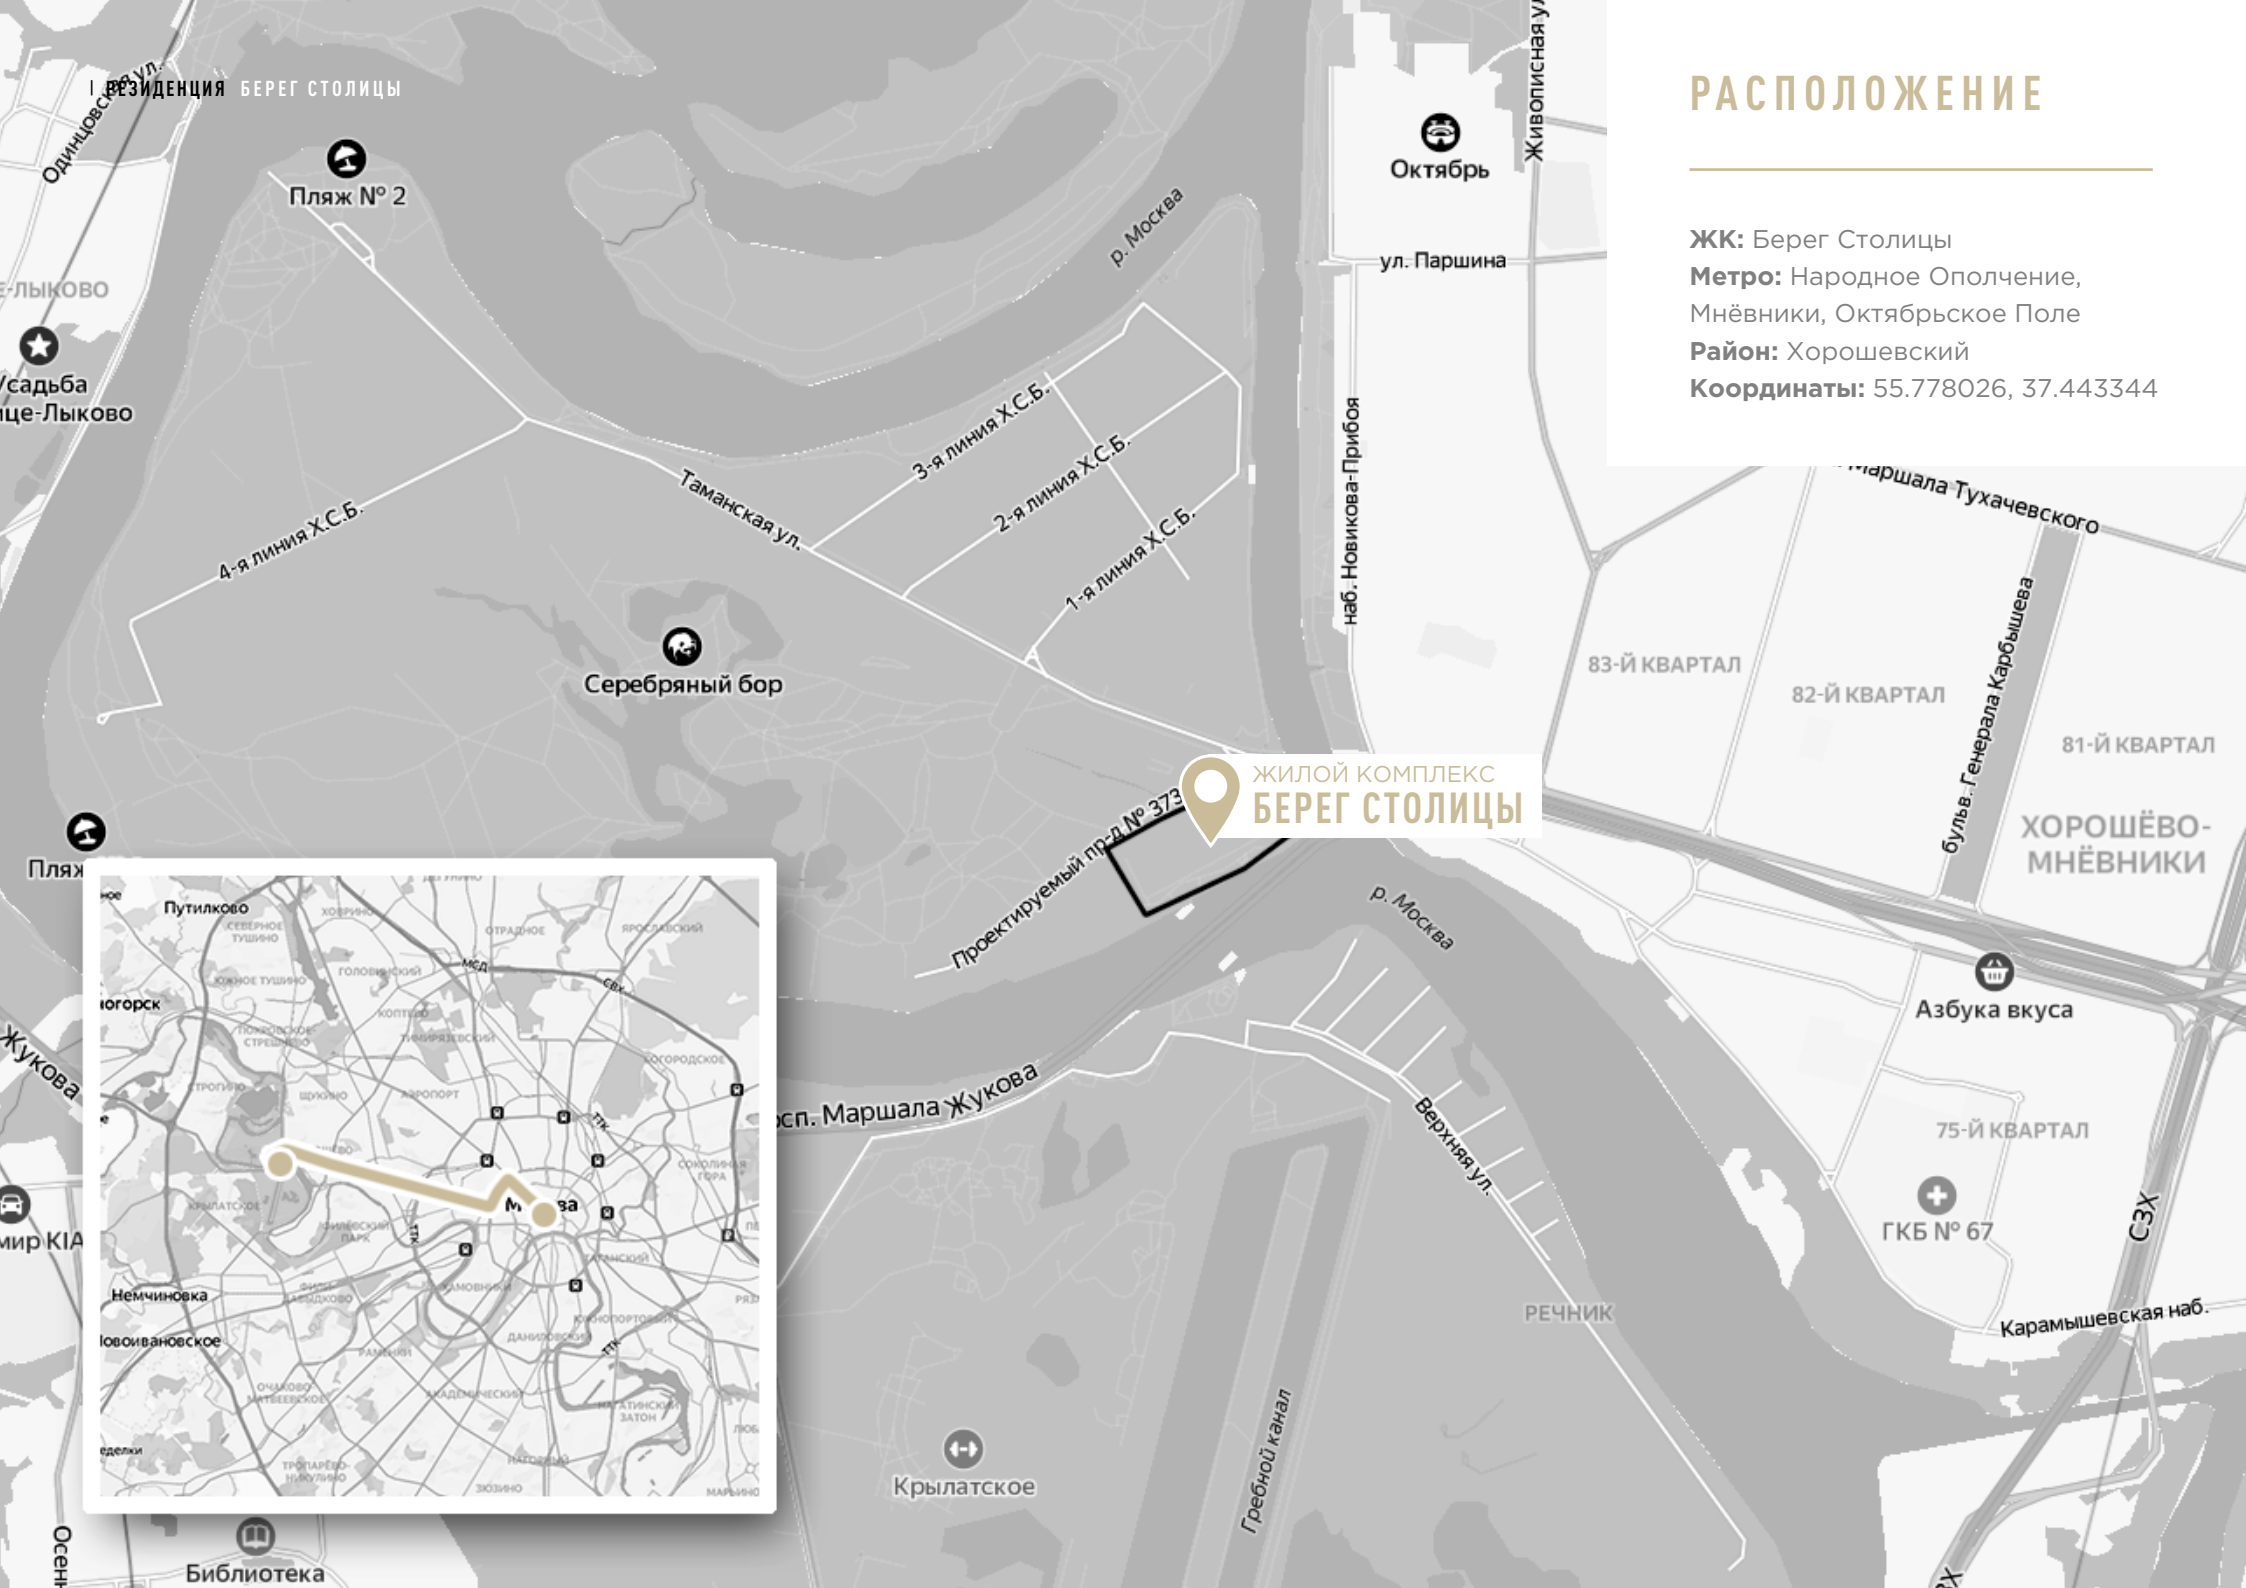

ПОСЕЛОК

Берег столицы - строго охраняемый клубный поселок на 52 домовладения, здесь расположены таунхаусы, городские виллы и несколько резиденций.

Поселок расположен на экологически чистом острове Серебряный Бор в северо-западном округе Москвы. В 10 минутах езды - Садовое кольцо и Москва-Сити. Поселок сдан в эксплуатацию в середине 2019 года.

РЕЗИДЕНЦИЯ БЕРЕГ СТОЛИЦЫ

РАСПОЛОЖЕНИЕ

ЖК: Берег Столицы

Метро: Народное Ополчение,
Мнёвники, Октябрьское Поле

Район: Хорошевский

Координаты: 55.778026, 37.443344

ЖИЛОЙ КОМПЛЕКС
БЕРЕГ СТОЛИЦЫ

РЕЗИДЕНЦИЯ БЕРЕГ СТОЛИЦЫ