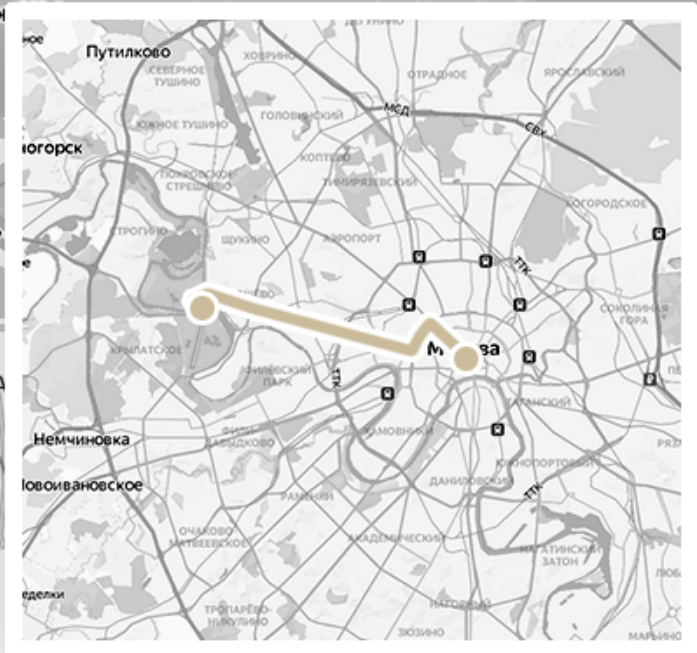

ПОСЕЛОК

Берег столицы - строго охраняемый клубный поселок на 52 домовладения, здесь расположены таунхаусы, городские виллы и несколько резиденций.

Поселок расположен на экологически чистом острове Серебряный Бор в северо-западном округе Москвы. В 10 минутах езды - Садовое кольцо и Москва-Сити. Поселок сдан в эксплуатацию в середине 2019 года.

РЕЗИДЕНЦИЯ БЕРЕГ СТОЛИЦЫ

РАСПОЛОЖЕНИЕ

ЖК: Берег Столицы

Метро: Народное Ополчение,
Мнёвники, Октябрьское Поле

Район: Хорошевский

Координаты: 55.778026, 37.443344

ЖИЛОЙ КОМПЛЕКС
БЕРЕГ СТОЛИЦЫ

РЕЗИДЕНЦИЯ БЕРЕГ СТОЛИЦЫ