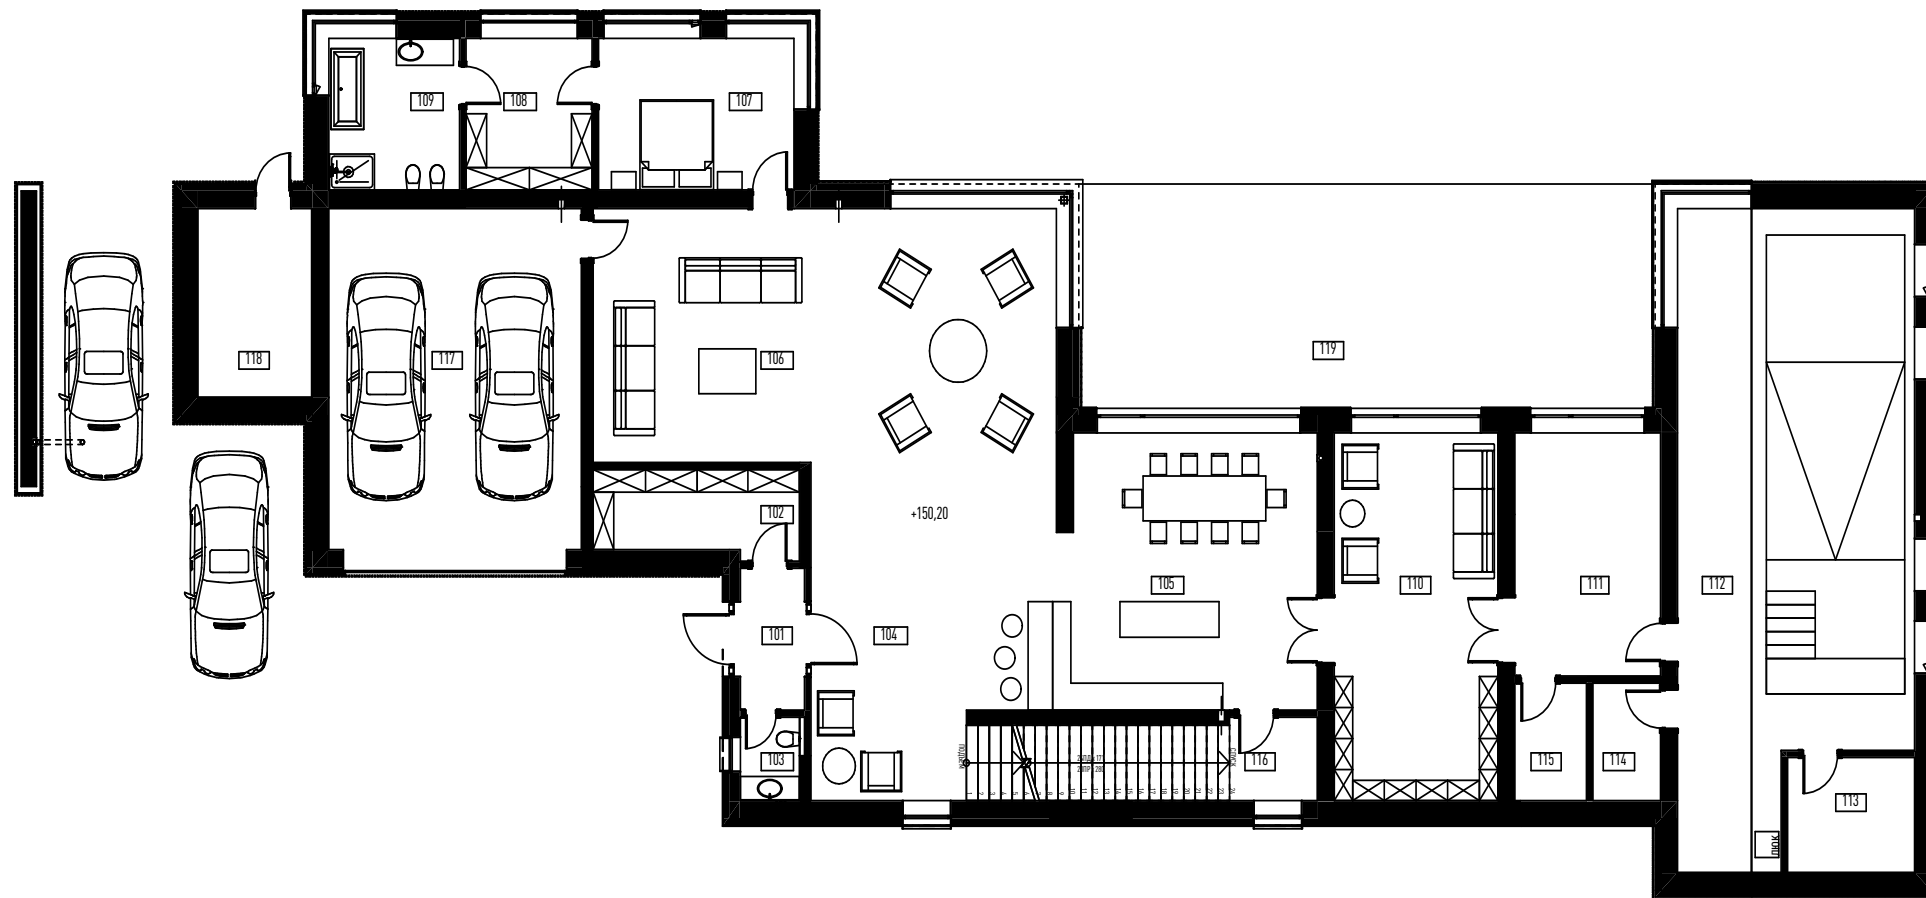

Ренессанс парк

Новорижское шоссе, 19 км

Дом под отделку

920 м²

Участок

23,5 сот

5 спален

Спа-зона с бассейном

Гараж на 2 а/м

265 000 000 Р.

1 этаж

2 этаж