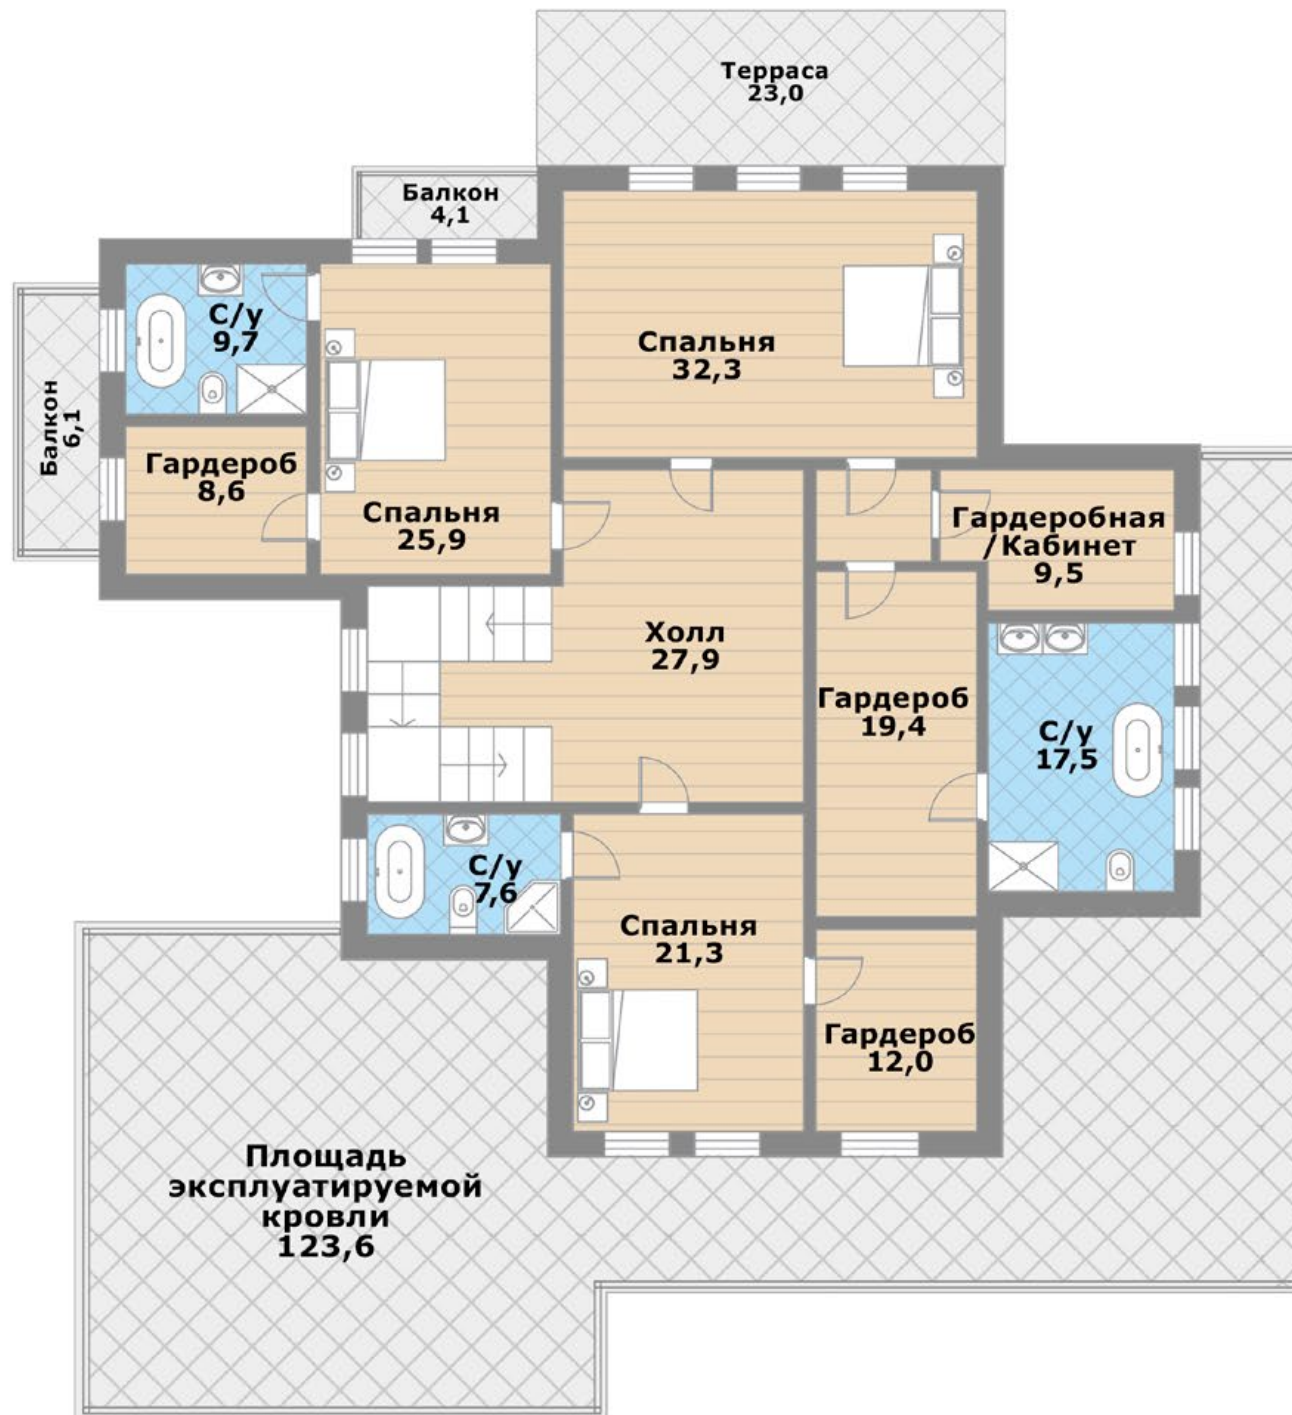

площадь участка

до 5

количество
спален

Отделка «под ключ»
Готовность 80-90%

КП Ренессанс Парк
Новорижское шоссе,
19 км от МКАД

1-й этаж

- Столовая (23,0 кв.м.)
 - Кухня (35,6 кв.м.)
 - Гостиная (48,9 кв.м.)
 - Кинозал / Кабинет / Спальня (52,0 кв.м.)
 - С/у (7,5 кв.м.)
 - Кабинет / игровая (45,7 кв.м.)
 - Холл (39,0 кв.м.)
 - Прихожая (9,6 кв.м.)
 - Постирочная (8,0 кв.м.)
 - Гардеробная (13,1 кв.м.)
 - Кладовая (10,0 кв.м.)
 - Котельная (17,4 кв.м.)
 - Гараж (53,0 кв.м.)
 - Терраса (25,0 кв.м.)
 - Терраса (6,0 кв.м.)
-
- Блок персонала (60,0 кв.м.):
 - Спальня
 - Спальня
 - Спальня
 - Кухня
 - С/у

2-й этаж

- Спальня (32,3 кв.м.)
- Гардеробная / кабинет (9,5 кв.м.)
- Гардеробная (19,4 кв.м.)
- С/у (17,5 кв.м.)
- Терраса (23,0 кв.м.)
- Холл (27,9 кв.м.)
- Спальня (21,3 кв.м.)
- С/у (7,6 кв.м.)
- Гардеробная (12,0 кв.м.)
- Спальня (25,9 кв.м.)
- Балкон (4,1 кв.м.)
- Гардеробная (8,6 кв.м.)
- С/у (9,7 кв.м.)
- Балкон (6,1 кв.м.)
- Площадь эксплуатируемой кровли (123,6 кв.м.)

| Входная группа

| Гостиная с камином (49 кв.м)

| Гостиная с камином (49 кв.м)

| Гостиная с камином (49 кв.м)

| Дровяной камин

| Кухня (35 кв.м)

| Кухня (35 кв.м)

| Кухня (35 м2)

Итальянская кухня

Arclinea

| Столовая с электрокамином (25 кв.м)

| Столовая с электрокамином (23 кв.м)

| Детская игровая | Кабинет (46 кв.м)

| Холл 1-го этажа (39 кв.м) | Лестница

| Холл 2-го этажа (28 кв.м)