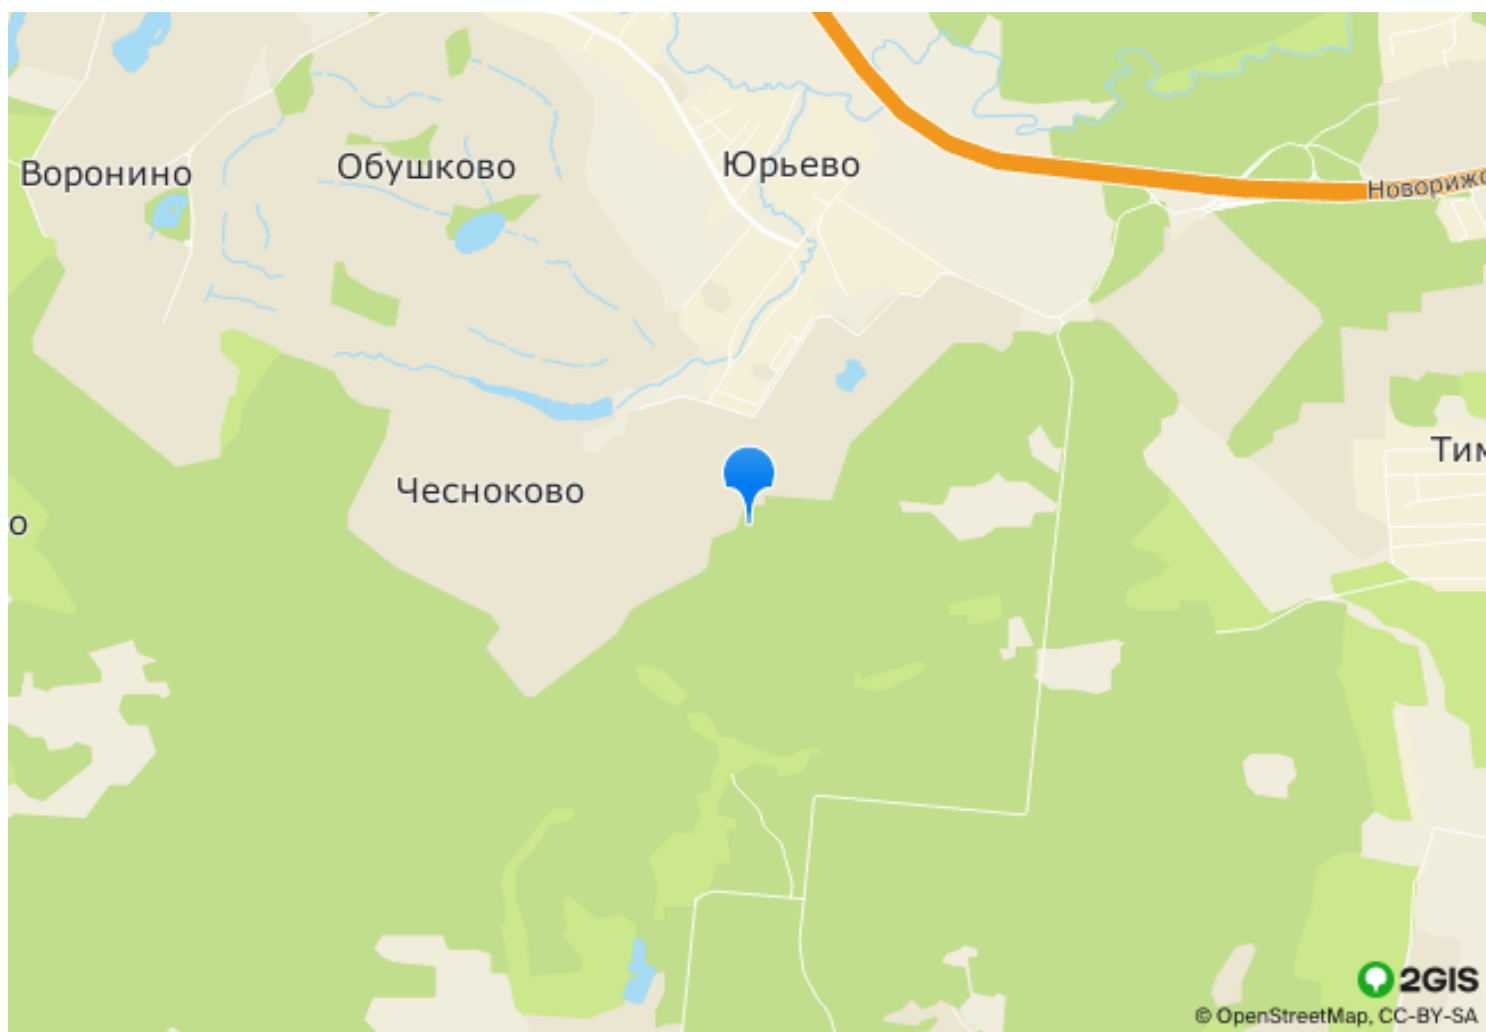

На участок выведены дополнительные коммуникации под второй гараж, бассейн и СПА, имеется собственная скважина, ливневые водостоки и колодцы. По периметру участка высажены крупномеры.

Московская обл, посёлок «Ренессанс Парк»,
Новорижское ш., 20 км до МКАД