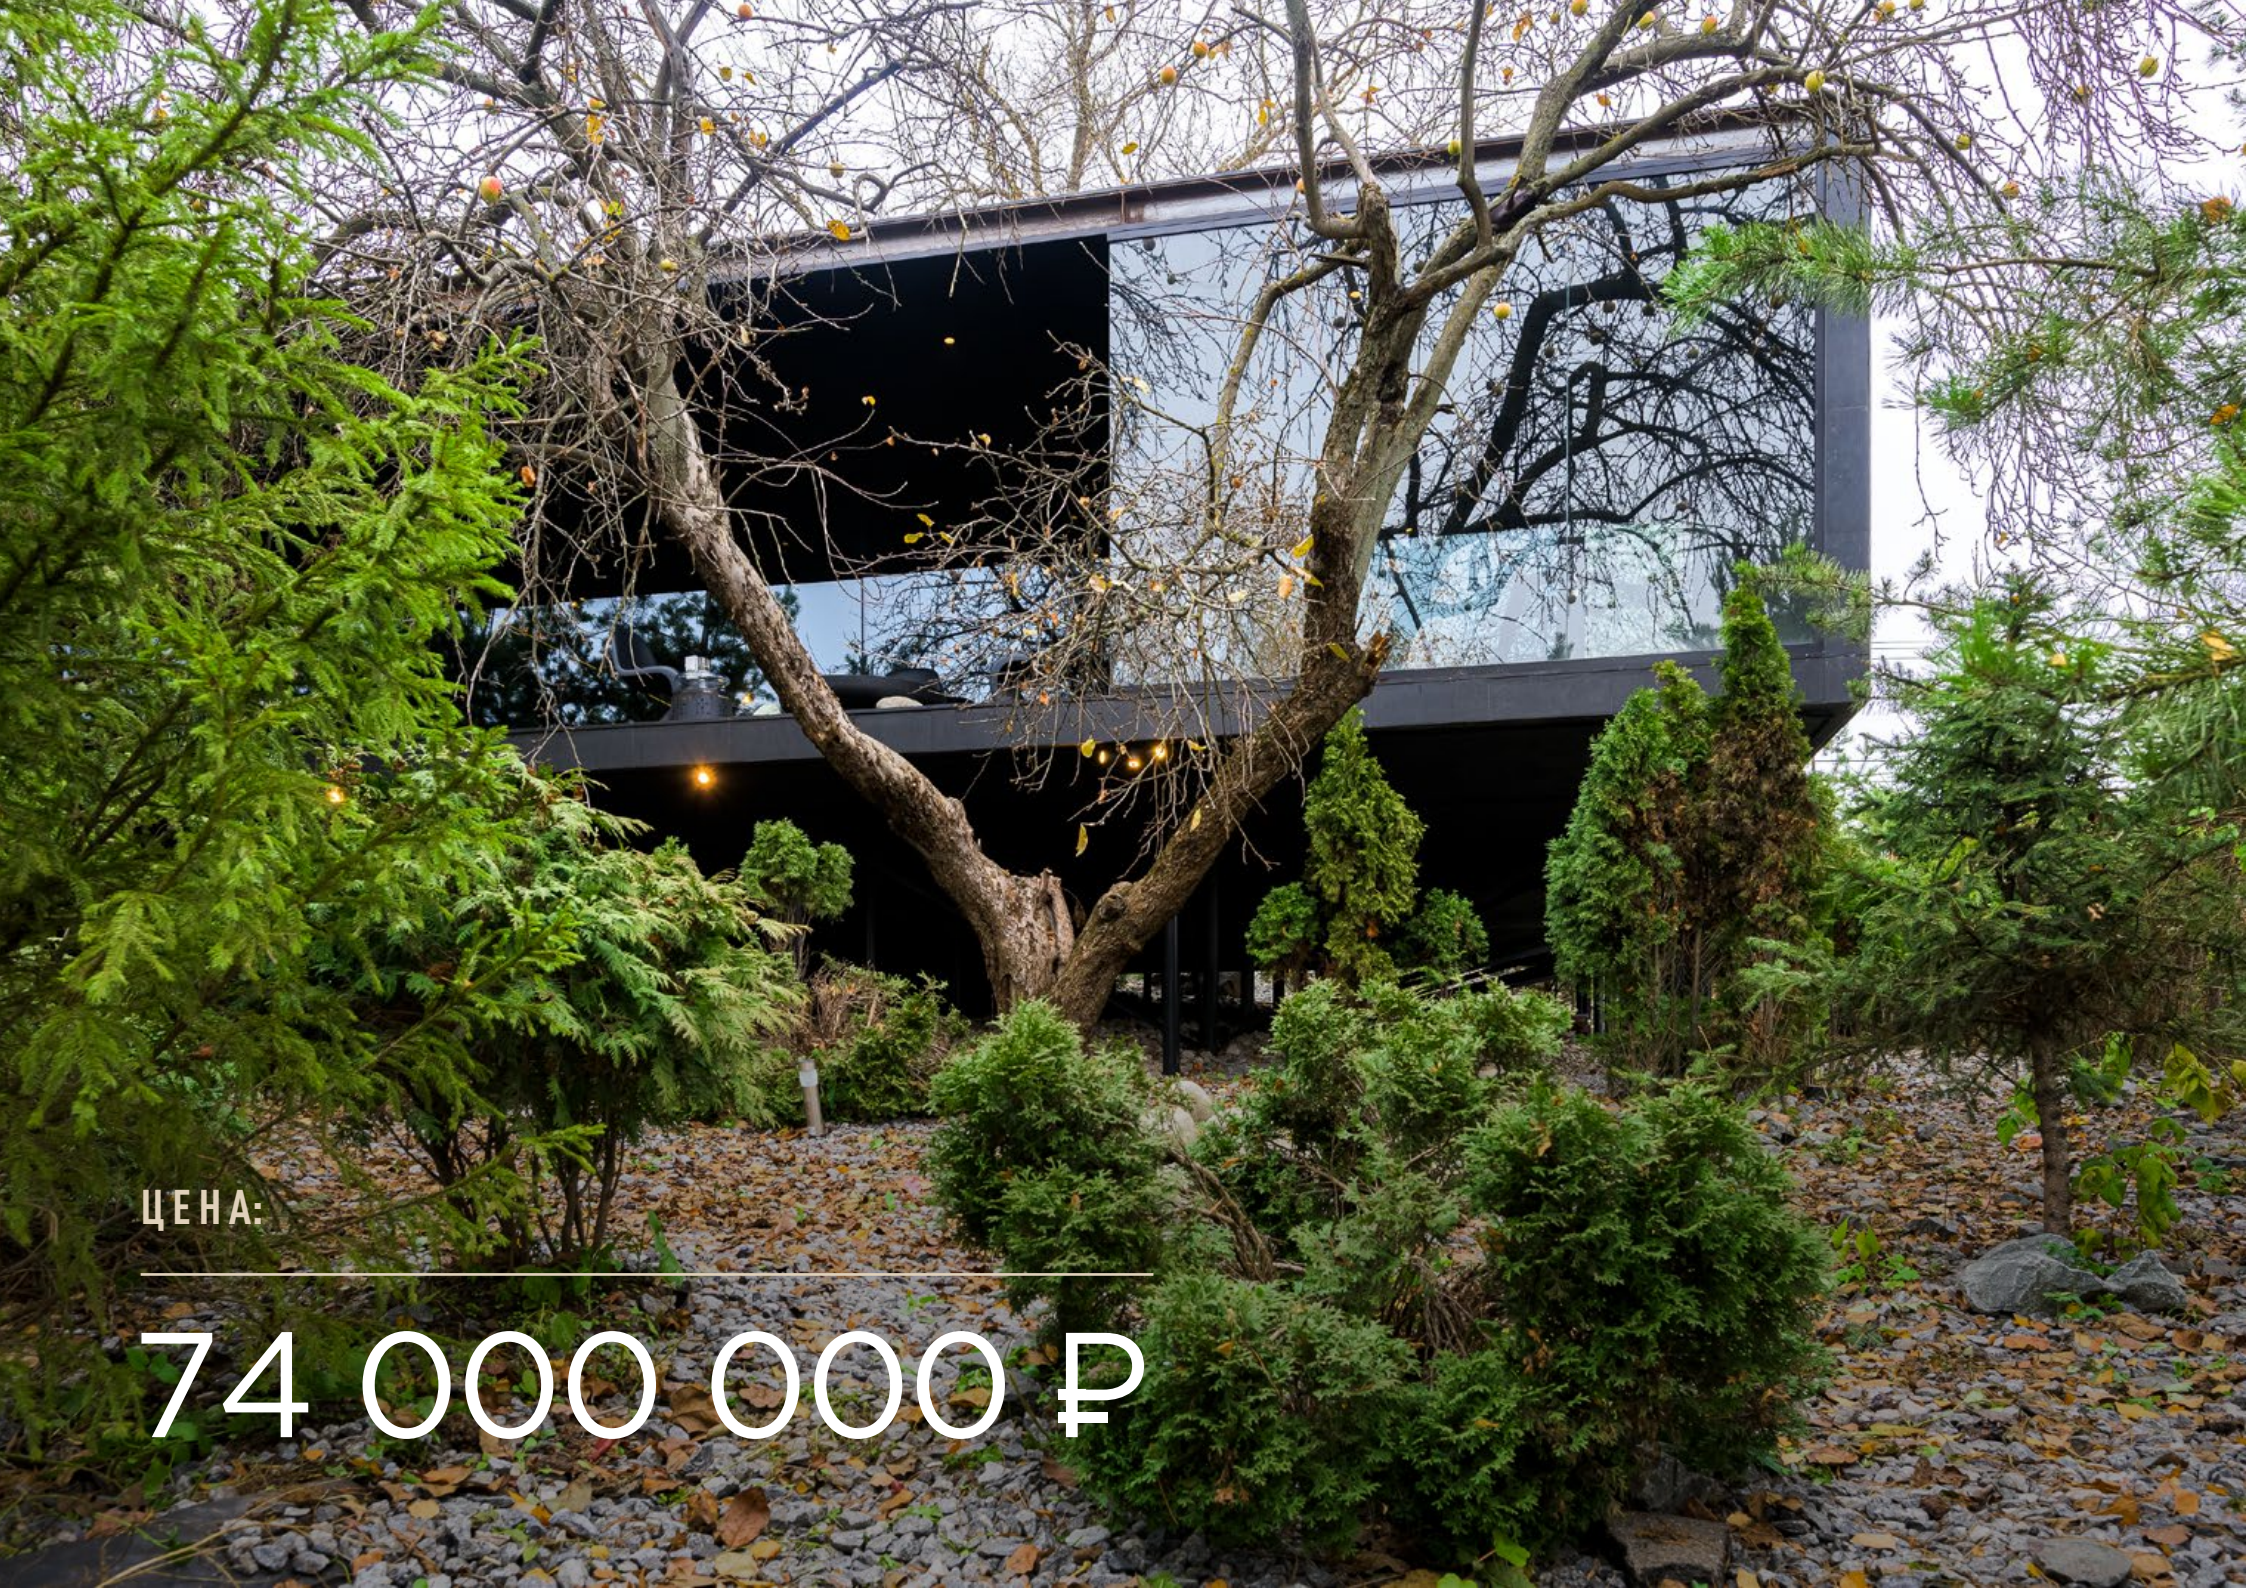

ЦЕНА:

---

74 000 000 ₺