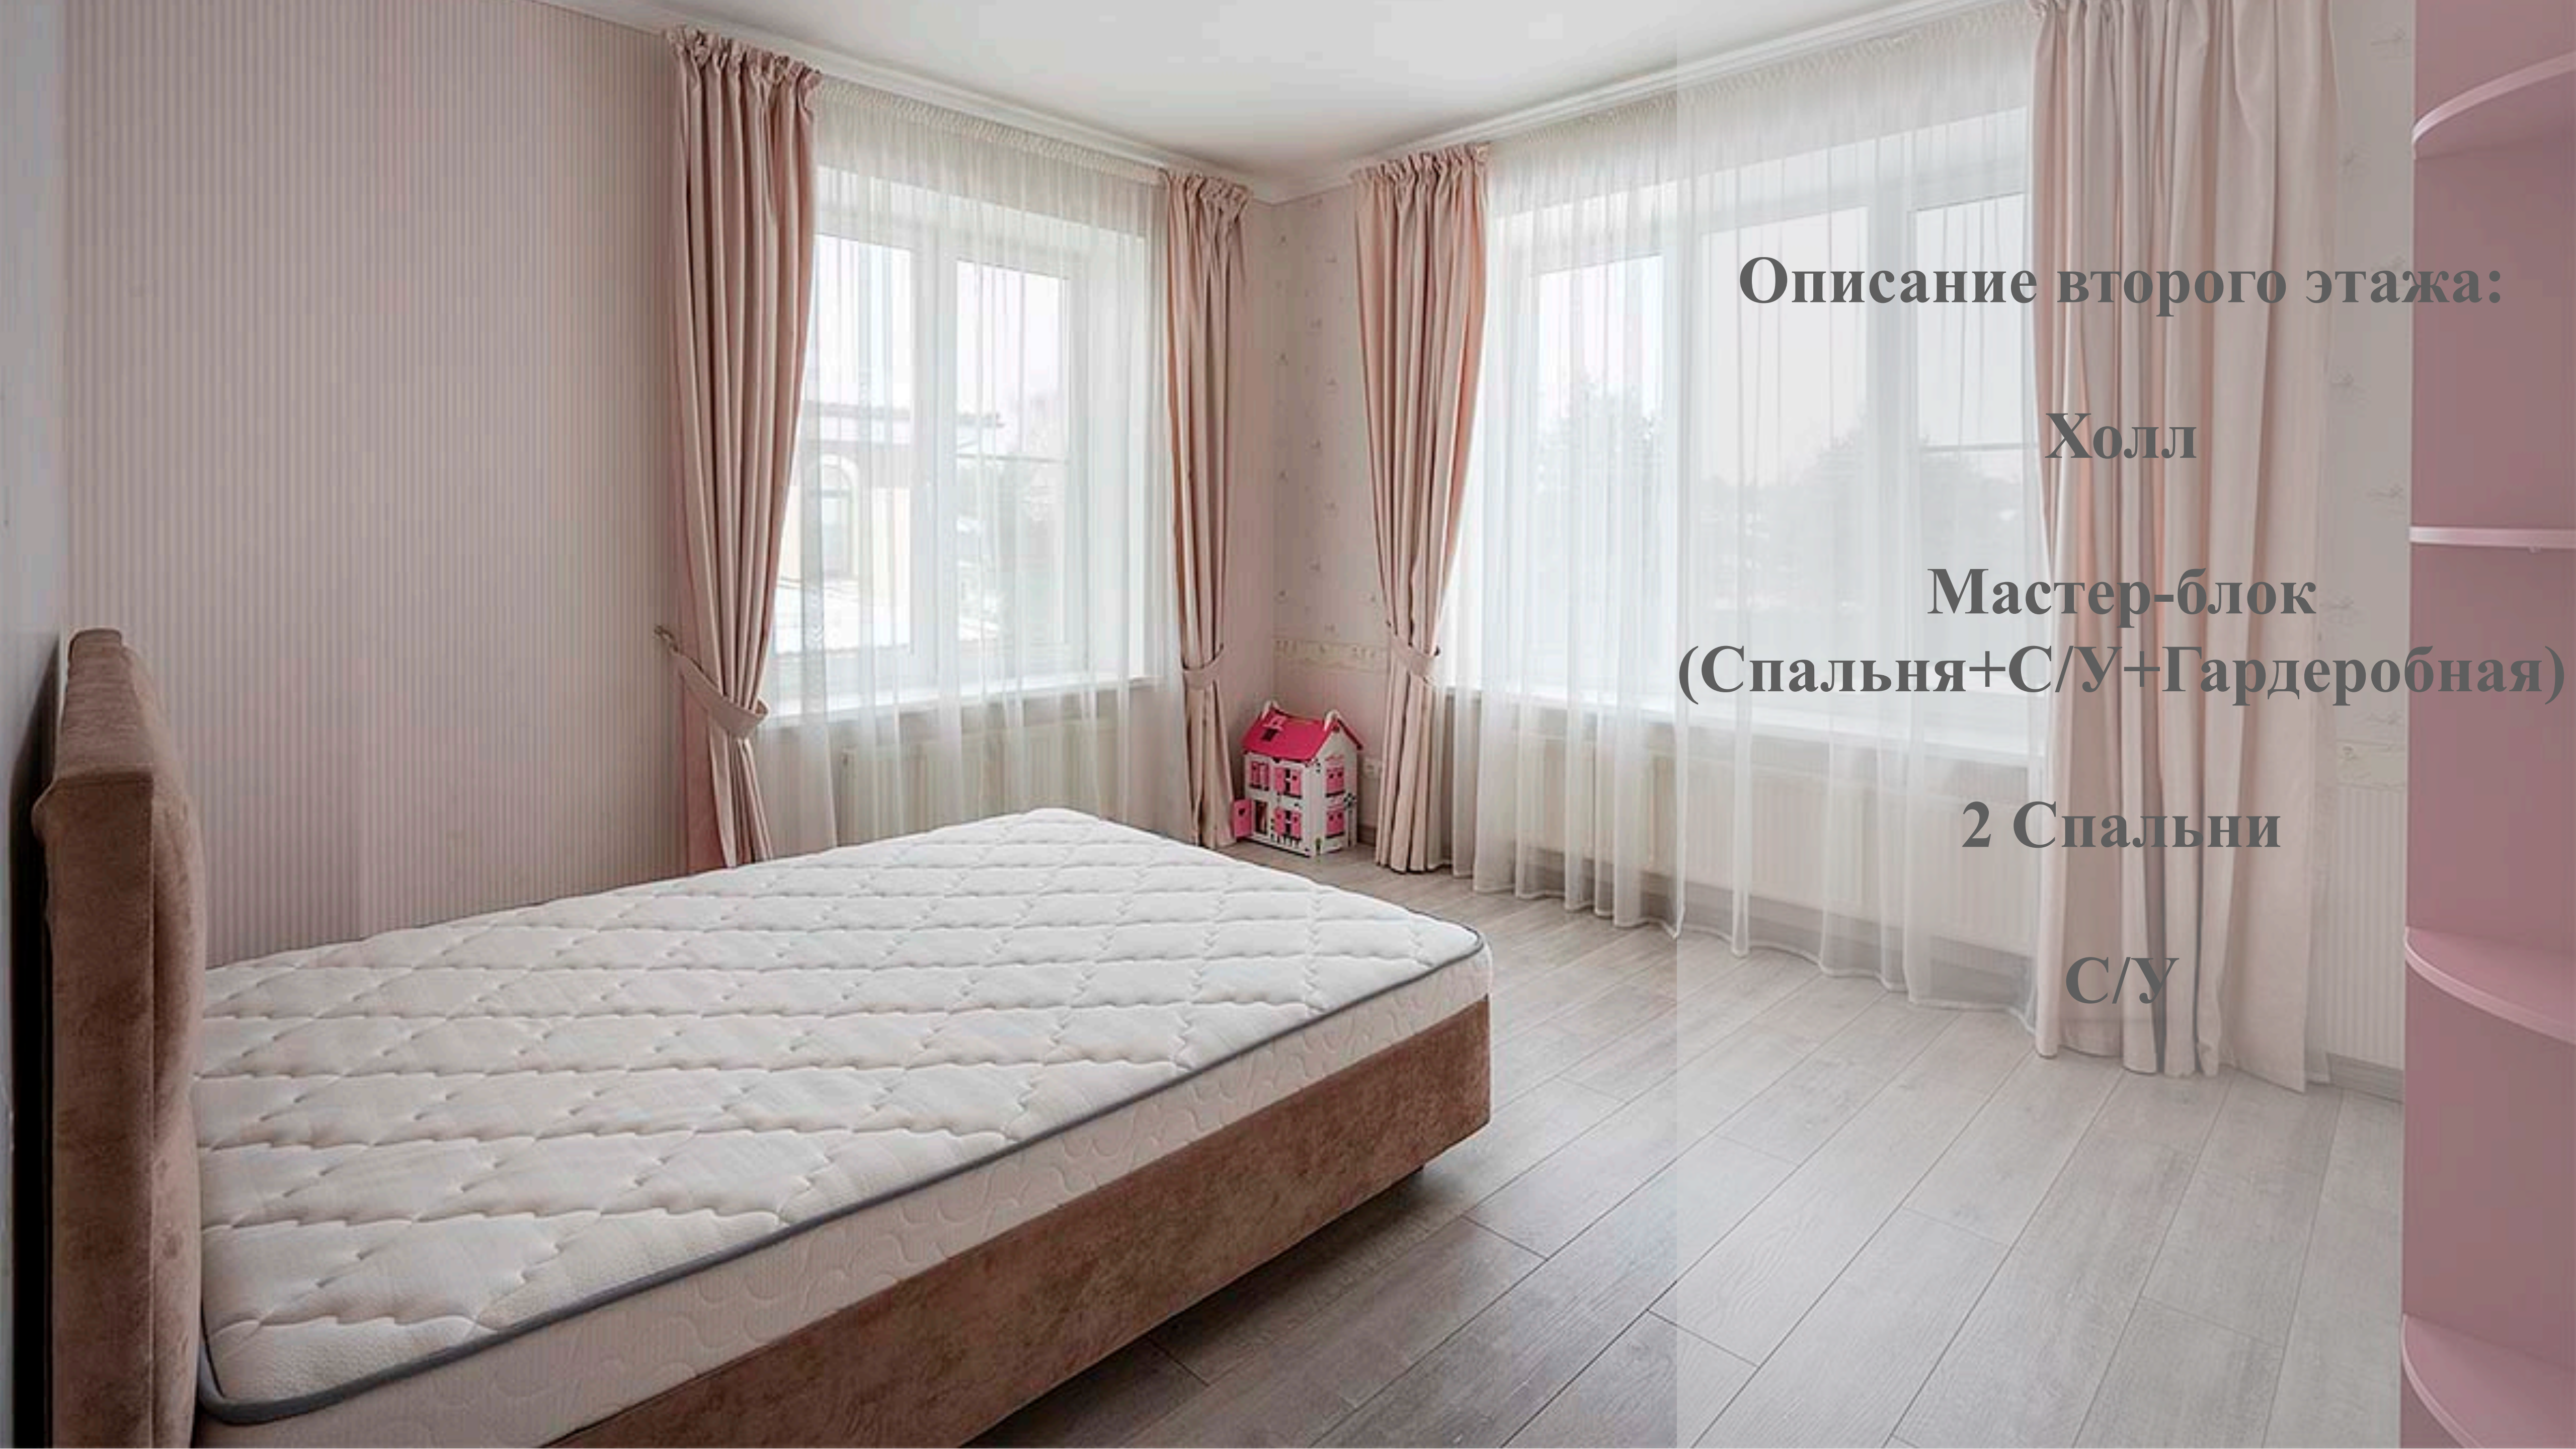

Количество спален: 4

Описание первого этажа:

Холл

Кухня + Столовая

Гостиная

С/У

Спальня

Бойлерная

Тех.помещение

Описание второго этажа:

Холл

**Мастер-блок
(Спальня+С/У+Гардеробная)**

2 Спальни

С/У

На участке расположены:

Русская Баня