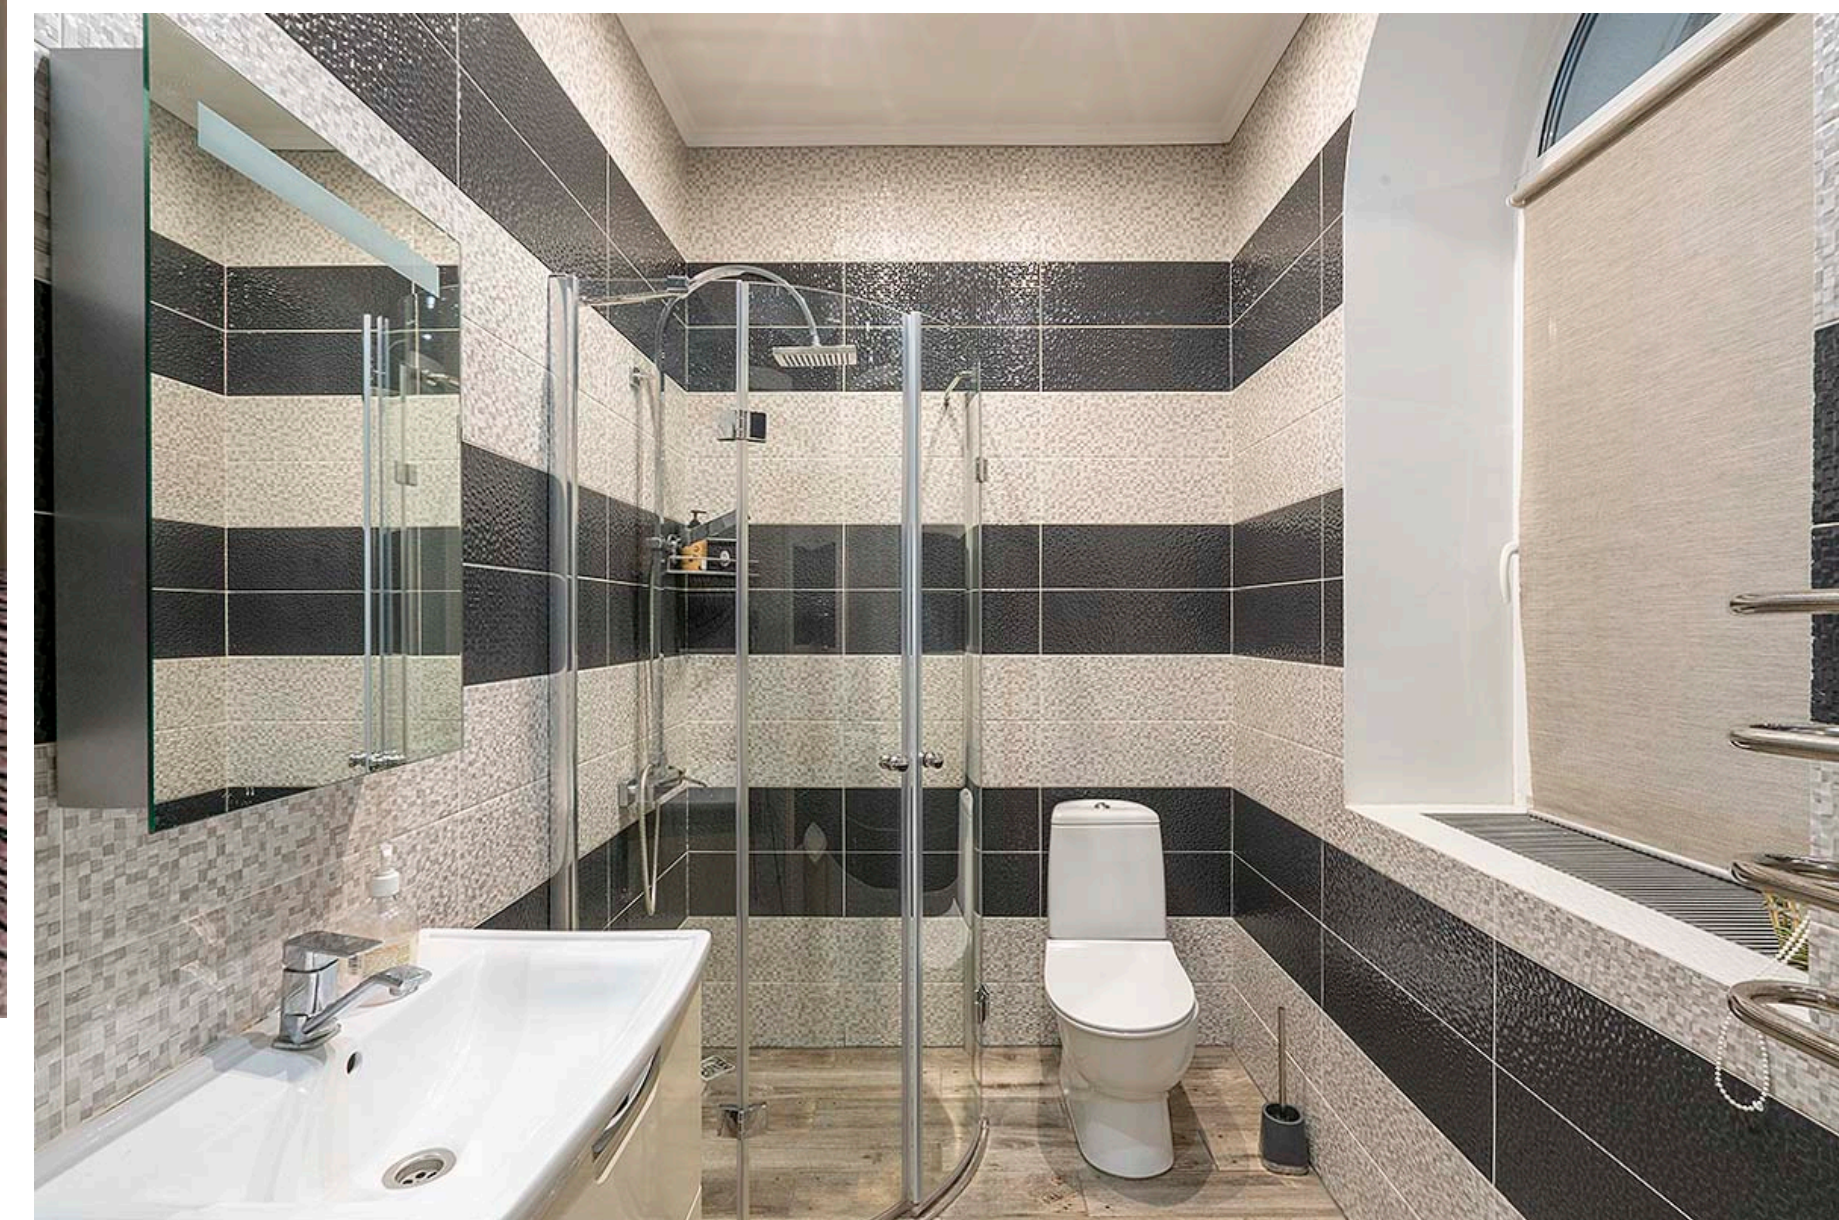

Количество спален: 4

Описание первого этажа:

Холл

Кухня + Столовая

Гостиная

С/У

Спальня

Бойлерная

Тех.помещение

Описание второго этажа:

Холл

**Мастер-блок
(Спальня+С/У+Гардеробная)**

2 Спальни

С/У

На участке расположены:

Русская Баня