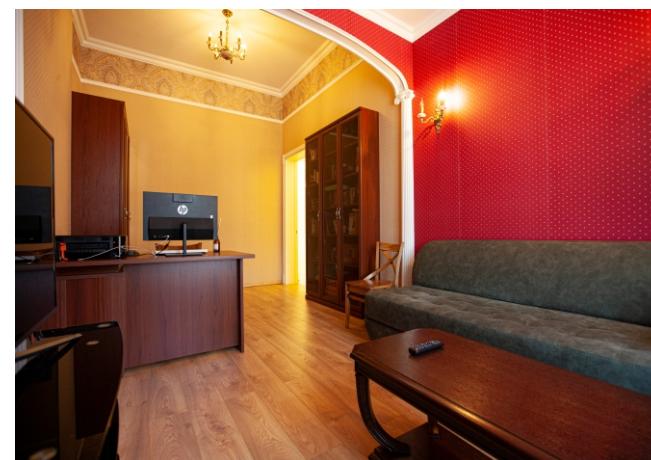

ДОМ ВАШЕЙ МЕЧТЫ
в Раменском районе

ОСНОВНОЙ ДОМ | КАБИНЕТ