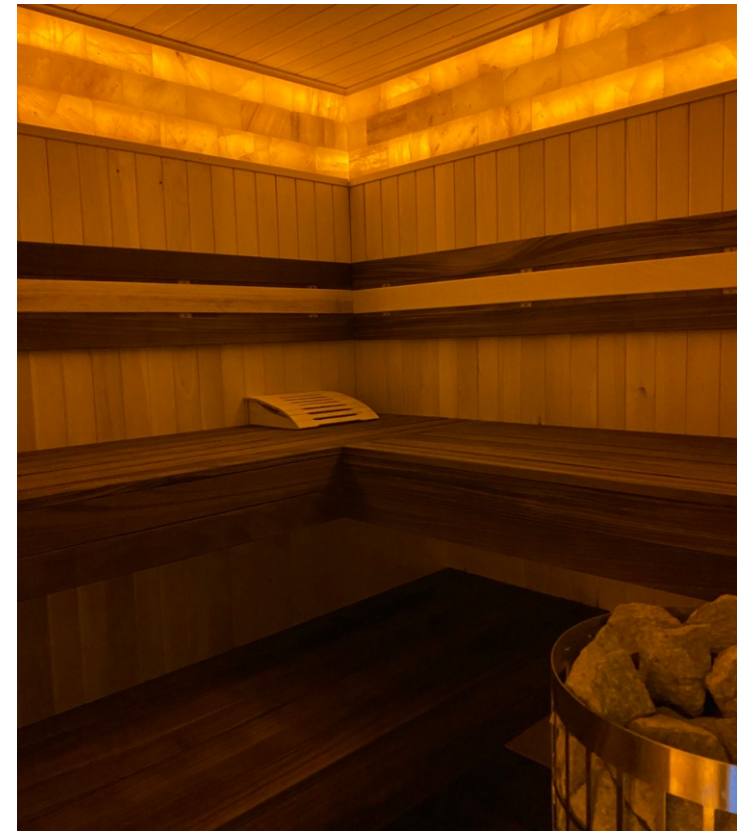

ДОМ ВАШЕЙ МЕЧТЫ
в Раменском районе