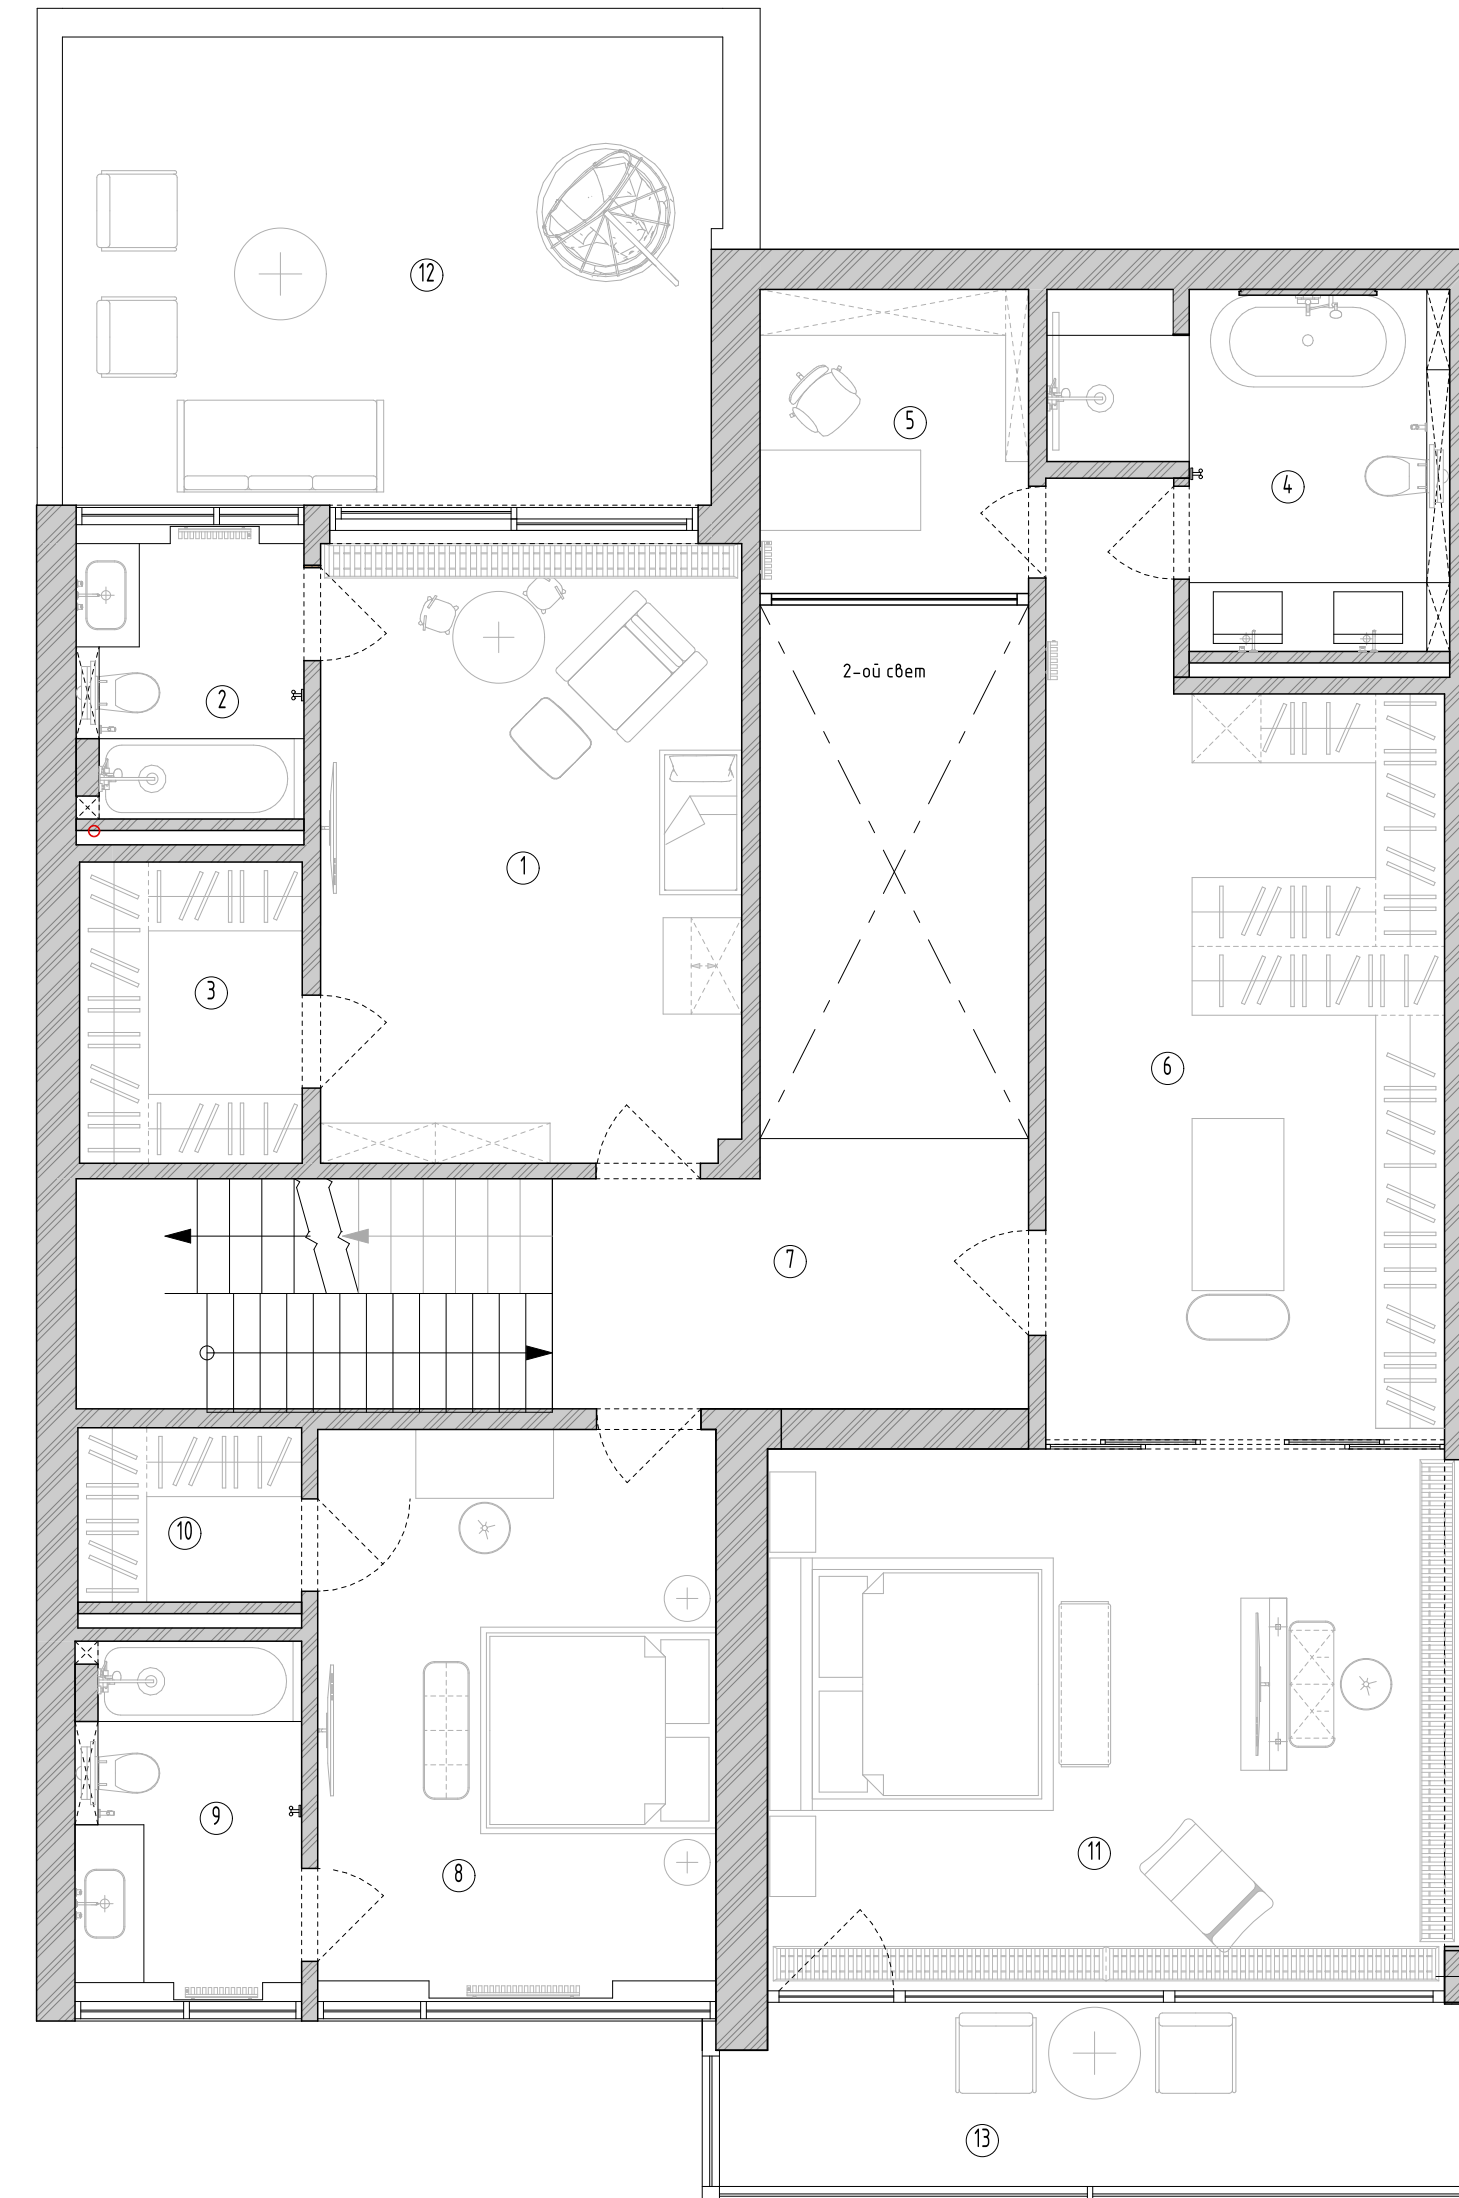

Эдельвейс № 19 Папушево Парк

Площадь дома 399 м², участок 13.05 соток.
Стоимость 380 млн. руб. с отделкой
и частичной мебелировкой

Современная 2-этажная резиденция 399 м² в премиальном посёлке Папушево парк, всего 35 минут от Москва-Сити. Простор, большие окна, террасы и эргономичная планировка делают дом идеальным для семьи, ценящей комфорт и стиль.

Планировка:

1 этаж – кухня-гостиная с выходом на террасу, гостевая спальня, прачечная, кладовая, гараж на 2 авто.

2 этаж – 2 мастер-спальни с гардеробными и санузлами, а также спальня хозяев дома с большим гардеробом, кабинетом и санузлом.

Номер помещения	Наименование помещения	Площадь м ²
1	Гараж	36,33
2	Гостевая спальня	15,29
3	Прихожая	13,03
4	Коридор	4,20
5	Котельная	8,06
6	Кладовая, постирочная	4,80
7	Санузел	3,06
8	Санузел с душевой	5,26
9	Кладовая	3,77
10	Кухня	17,17
11	Гостиная-столовая	56,17
12	Лестница	7,95
14	Тамбур	3,28
Итого		178,37
13	Терраса	25,48

МЕБЕЛЬ

Основание стола HOLO
Фабрика: Kristalia
Размер: для топа 250X110 см
Структура: Black
Производство: Италия

Стул RHONDA WOOD
Фабрика: Catalan Italia
Опора: frRB
Обивка: MT 806 Sand
Производство: Италия