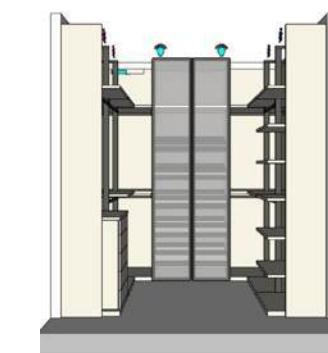

Гардероб ROMMY
Фабрика Saccaro
Производство: Италия