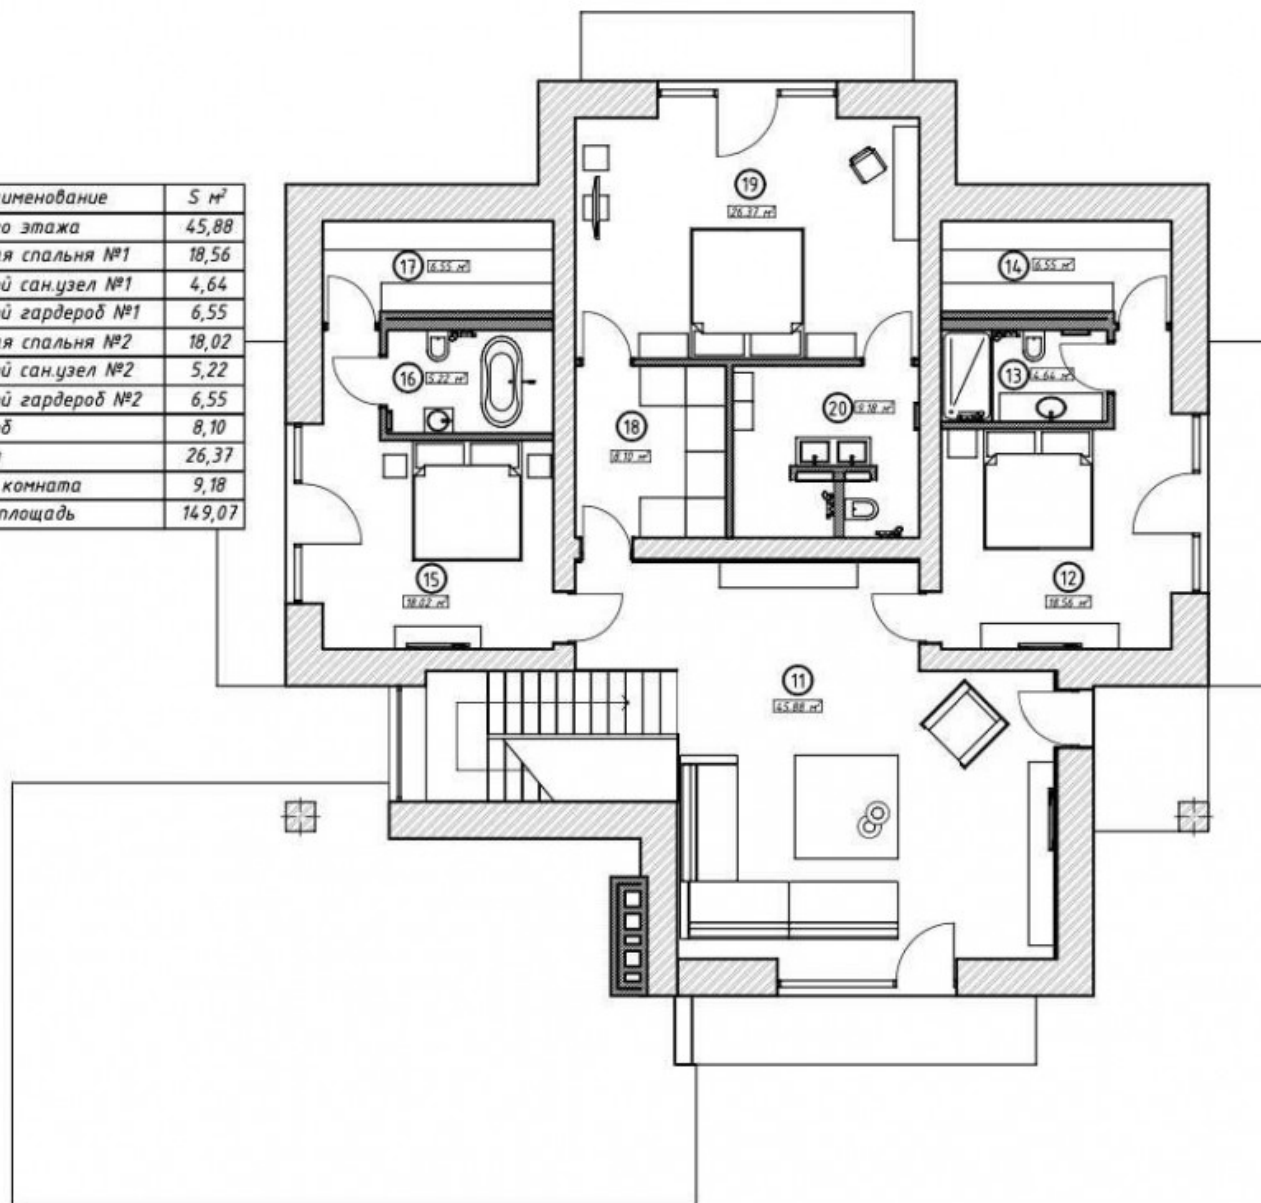

2й этаж

№	Наименование	S м²
11	Холл 2го этажа	45,88
12	Гостевая спальня №1	18,56
13	Гостевой санузел №1	4,64
14	Гостевой гардероб №1	6,55
15	Гостевая спальня №2	18,02
16	Гостевой санузел №2	5,22
17	Гостевой гардероб №2	6,55
18	Гардероб	8,10
19	Спальня	26,37
20	Ванная комната	9,18
Общая площадь		149,07