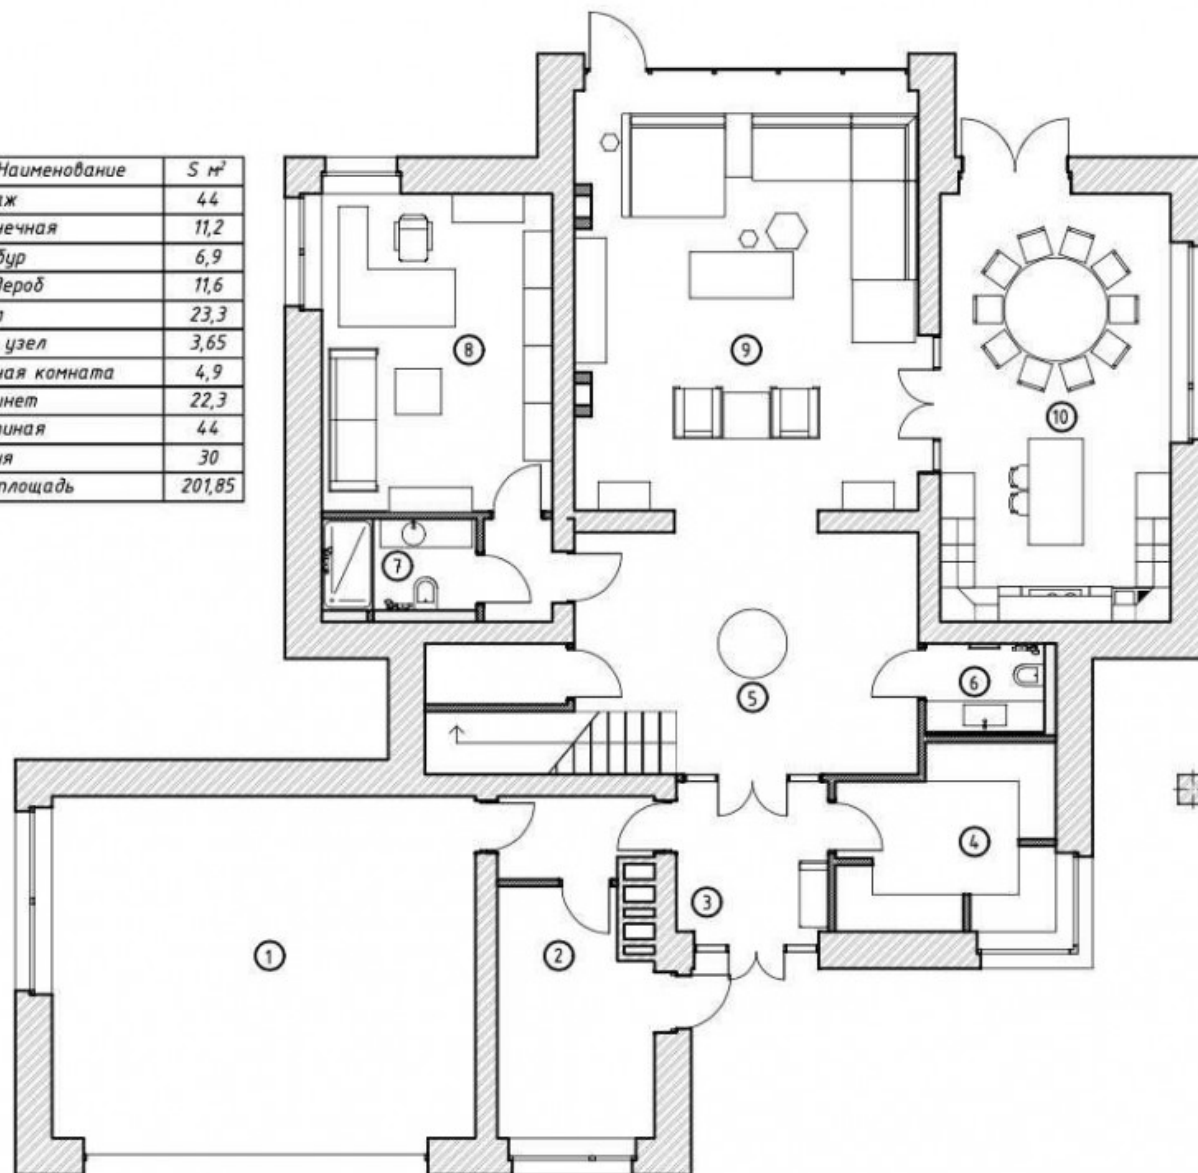

# Планы этажей

## 1й этаж

гараж  
прачечная  
тамбур  
гардероб  
холл  
с/у  
ванная комната  
кабинет  
гостиная  
кухня

## 2й этаж

холл  
2 гостевые спальни с с/у и гардеробными  
гардероб  
спальня  
ванная комната

# 1й этаж

№	Наименование	S м <sup>2</sup>
1	Гараж	44
2	Прачечная	11,2
3	Тамбур	6,9
4	Гардероб	11,6
5	Холл	23,3
6	Сан. узел	3,65
7	Ванная комната	4,9
8	Кабинет	22,3
9	Гостиная	44
10	Кухня	30
Общая площадь		201,85