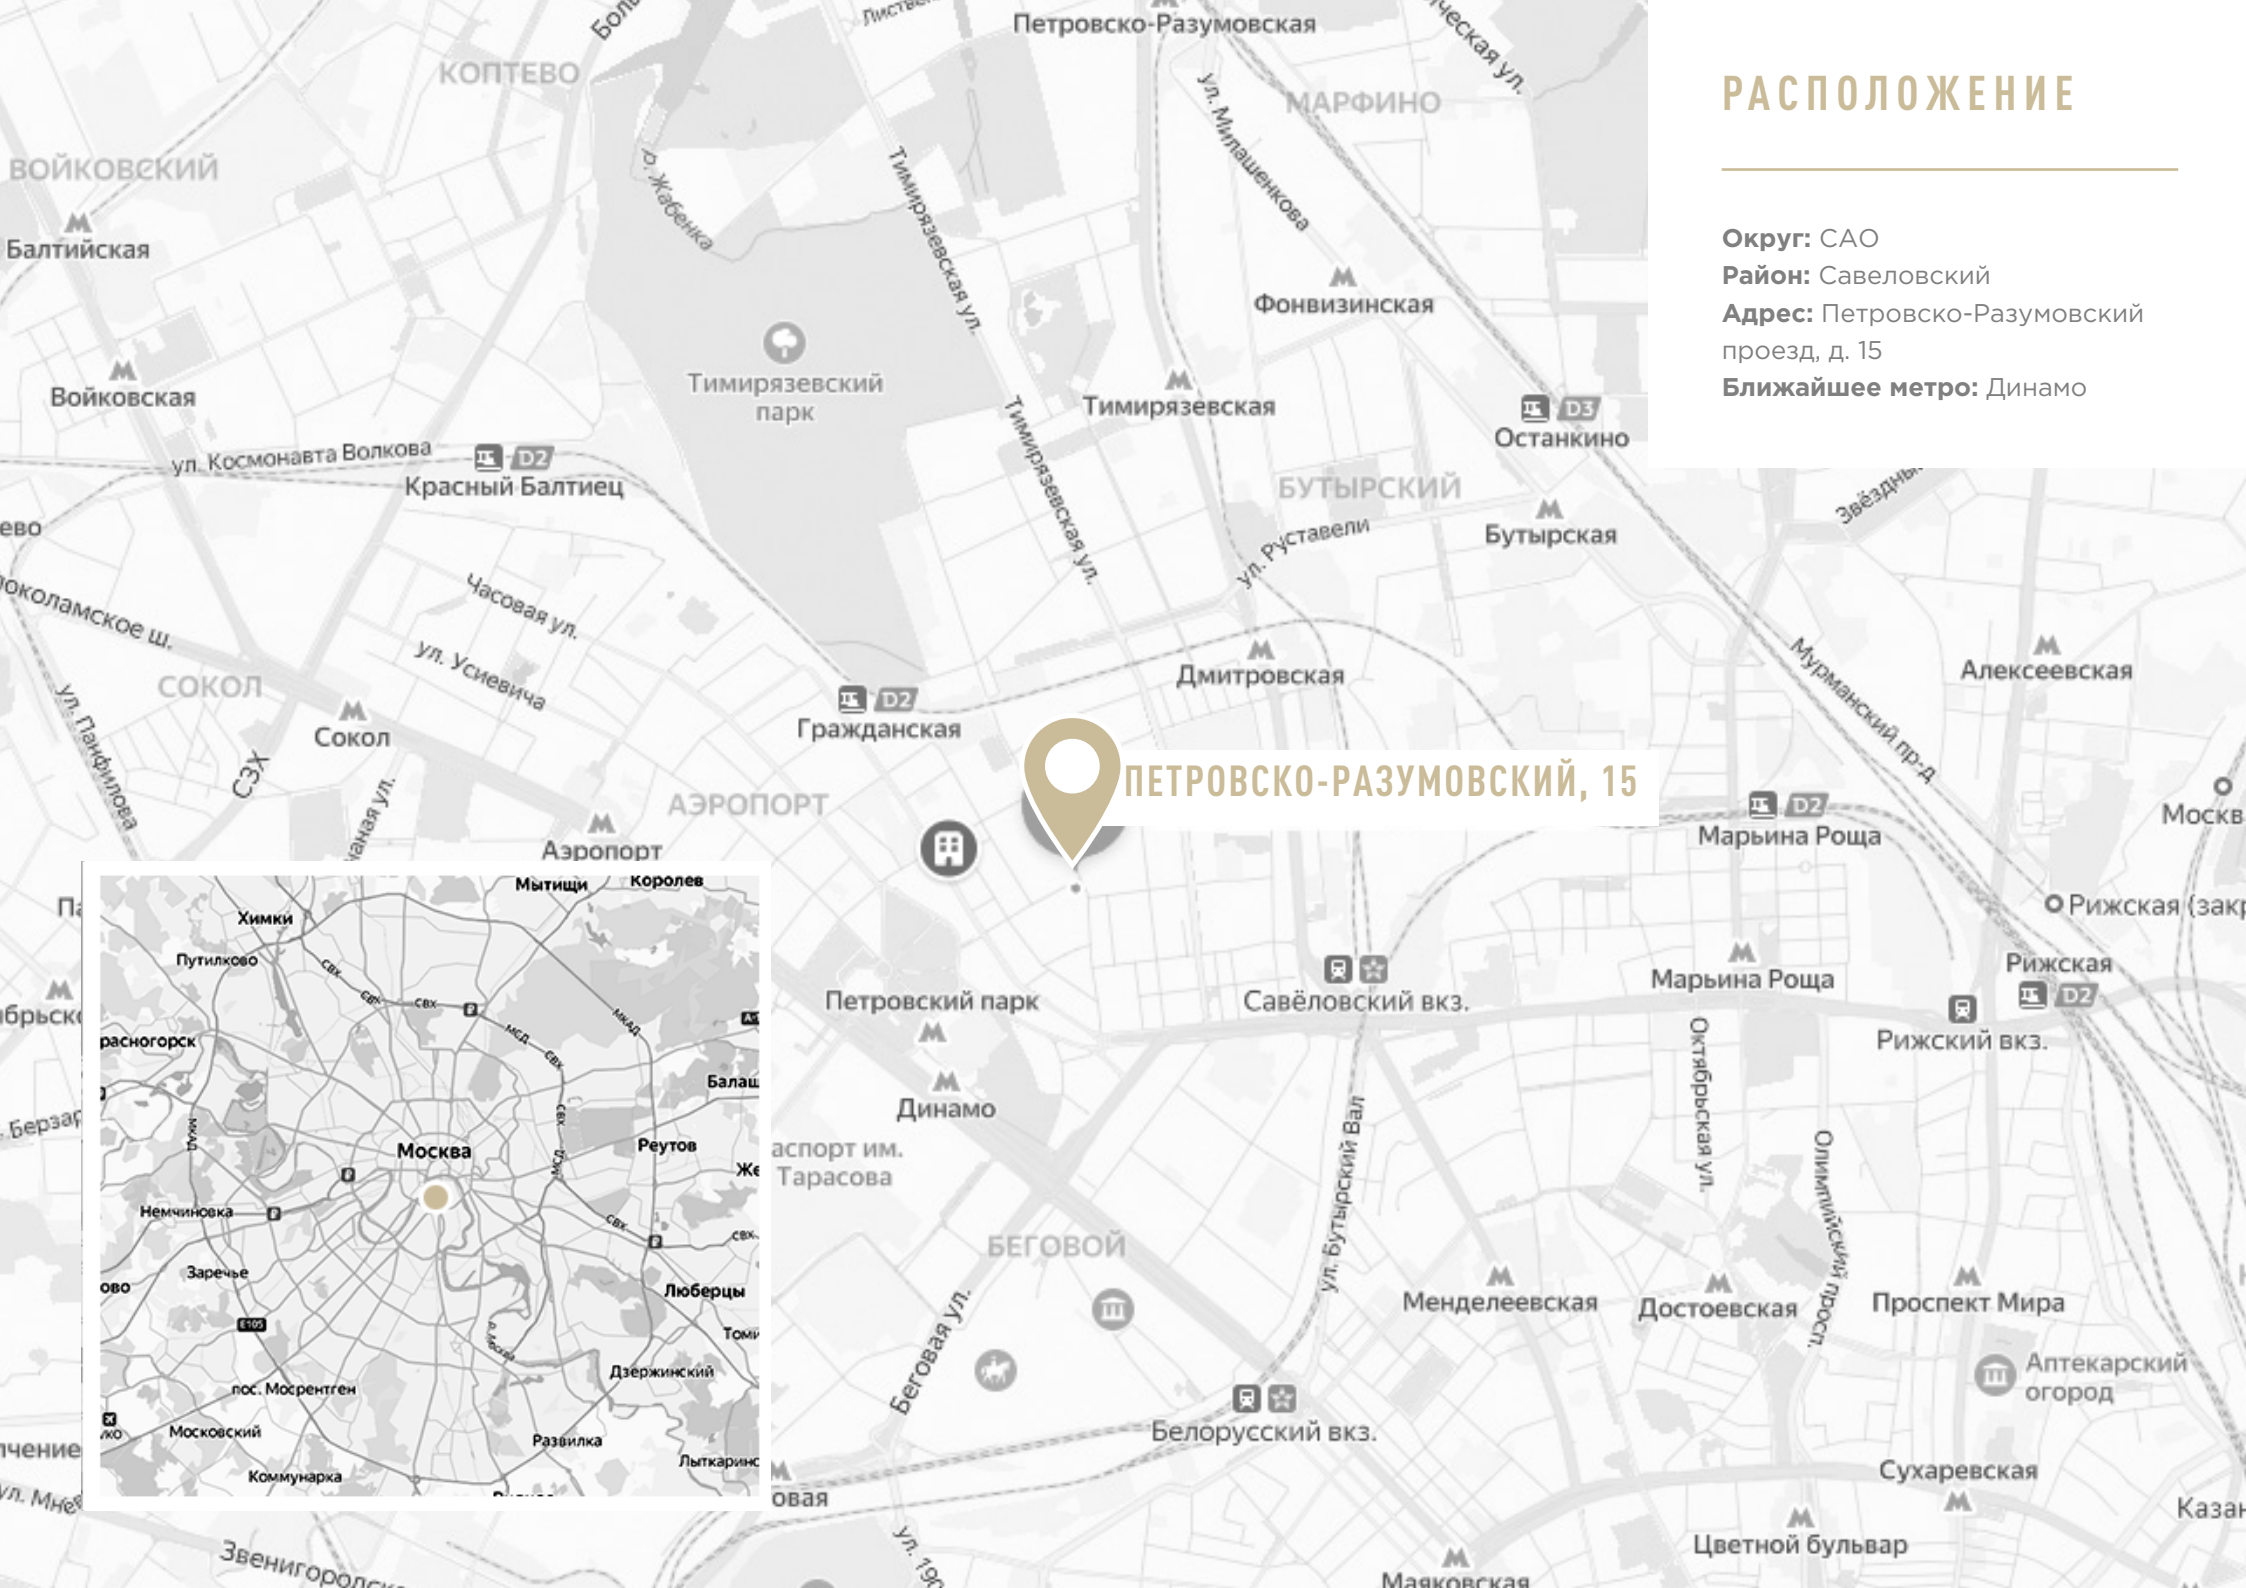

Развитая инфраструктура: в пешей доступности детский сад, школы, дворец тенниса, ВТБ Арена, академия спорта Динамо, ЦСКА, магазин «Азбука вкуса», «Вкус Вилл», салоны красоты, кафе, рестораны, фитнес клубы. Ближайшие станции метро Динамо, Петровский парк, Савёловская и Дмитровская.

РАСПОЛОЖЕНИЕ

Округ: САО

Район: Савеловский

Адрес: Петровско-Разумовский проезд, д. 15

Ближайшее метро: Динамо

ПЕТРОВСКО-РАЗУМОВСКИЙ, 15

ЦЕНА:

55 000 000 ₺