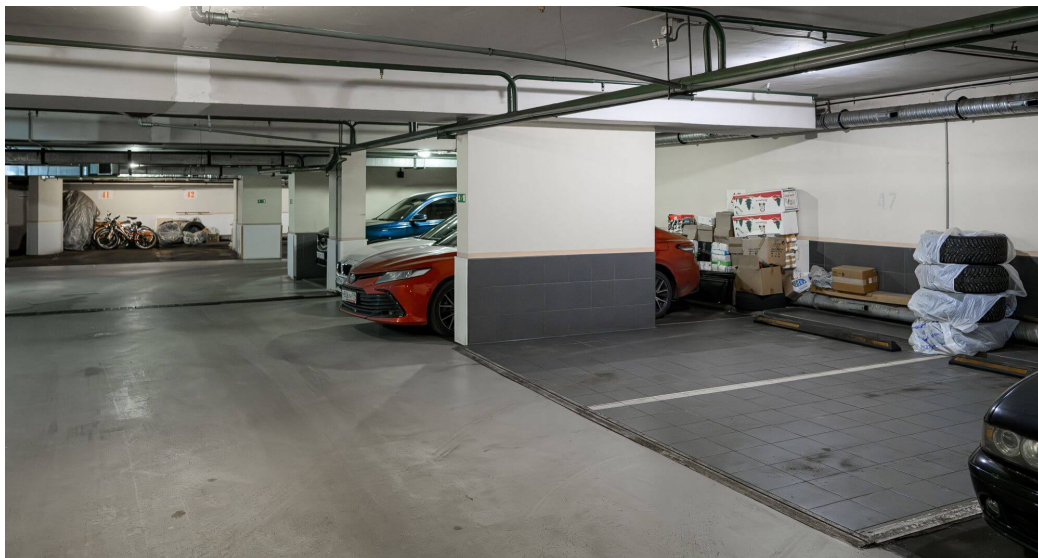

О ЖИЛОМ КОМПЛЕКСЕ

Есть 2 машиноместа на подземном паркинге.

Благоустроенный двор с детской площадкой, круглосуточная охрана, видеонаблюдение.

Развитая инфраструктура: в пешей доступности детский сад, школы, дворец тенниса, ВТБ Арена, академия спорта Динамо, ЦСКА, магазин «Азбука вкуса», «Вкус Вилл», салоны красоты, кафе, рестораны, фитнес клубы. Ближайшие станции метро Динамо, Петровский парк, Савёловская и Дмитровская.