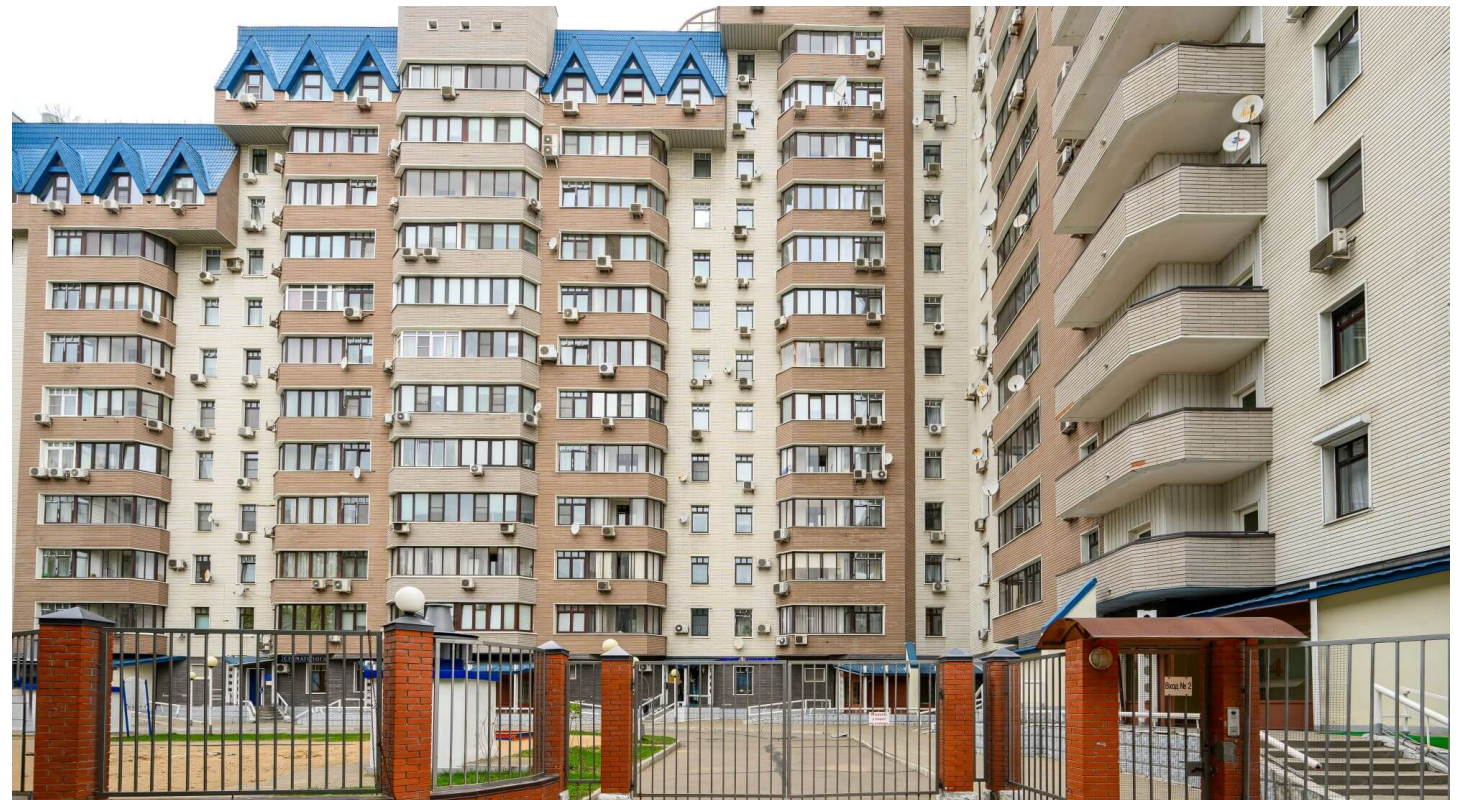

рядом с Петровским парком

ПЯТИКОМНАТНАЯ КВАРТИРА 173 КВ.М С ОТДЕЛКОЙ РЯДОМ С ПЕТРОВСКИМ ПАРКОМ

Функциональная планировка: кухня-столовая, совмещенная с гостиной; мастер-спальня со своим гардеробом и ванной комнатой; кабинет; 2 детские комнаты; гостевой санузел.

Высокий этаж, из окон квартиры открываются приятные виды на город.

О ЖИЛОМ КОМПЛЕКСЕ

Есть 2 машиноместа на подземном паркинге.

Благоустроенный двор с детской площадкой, круглосуточная охрана, видеонаблюдение.

Развитая инфраструктура: в пешей доступности детский сад, школы, дворец тенниса, ВТБ Арена, академия спорта Динамо, ЦСКА, магазин «Азбука вкуса», «Вкус Вилл», салоны красоты, кафе, рестораны, фитнес клубы. Ближайшие станции метро Динамо, Петровский парк, Савёловская и Дмитровская.