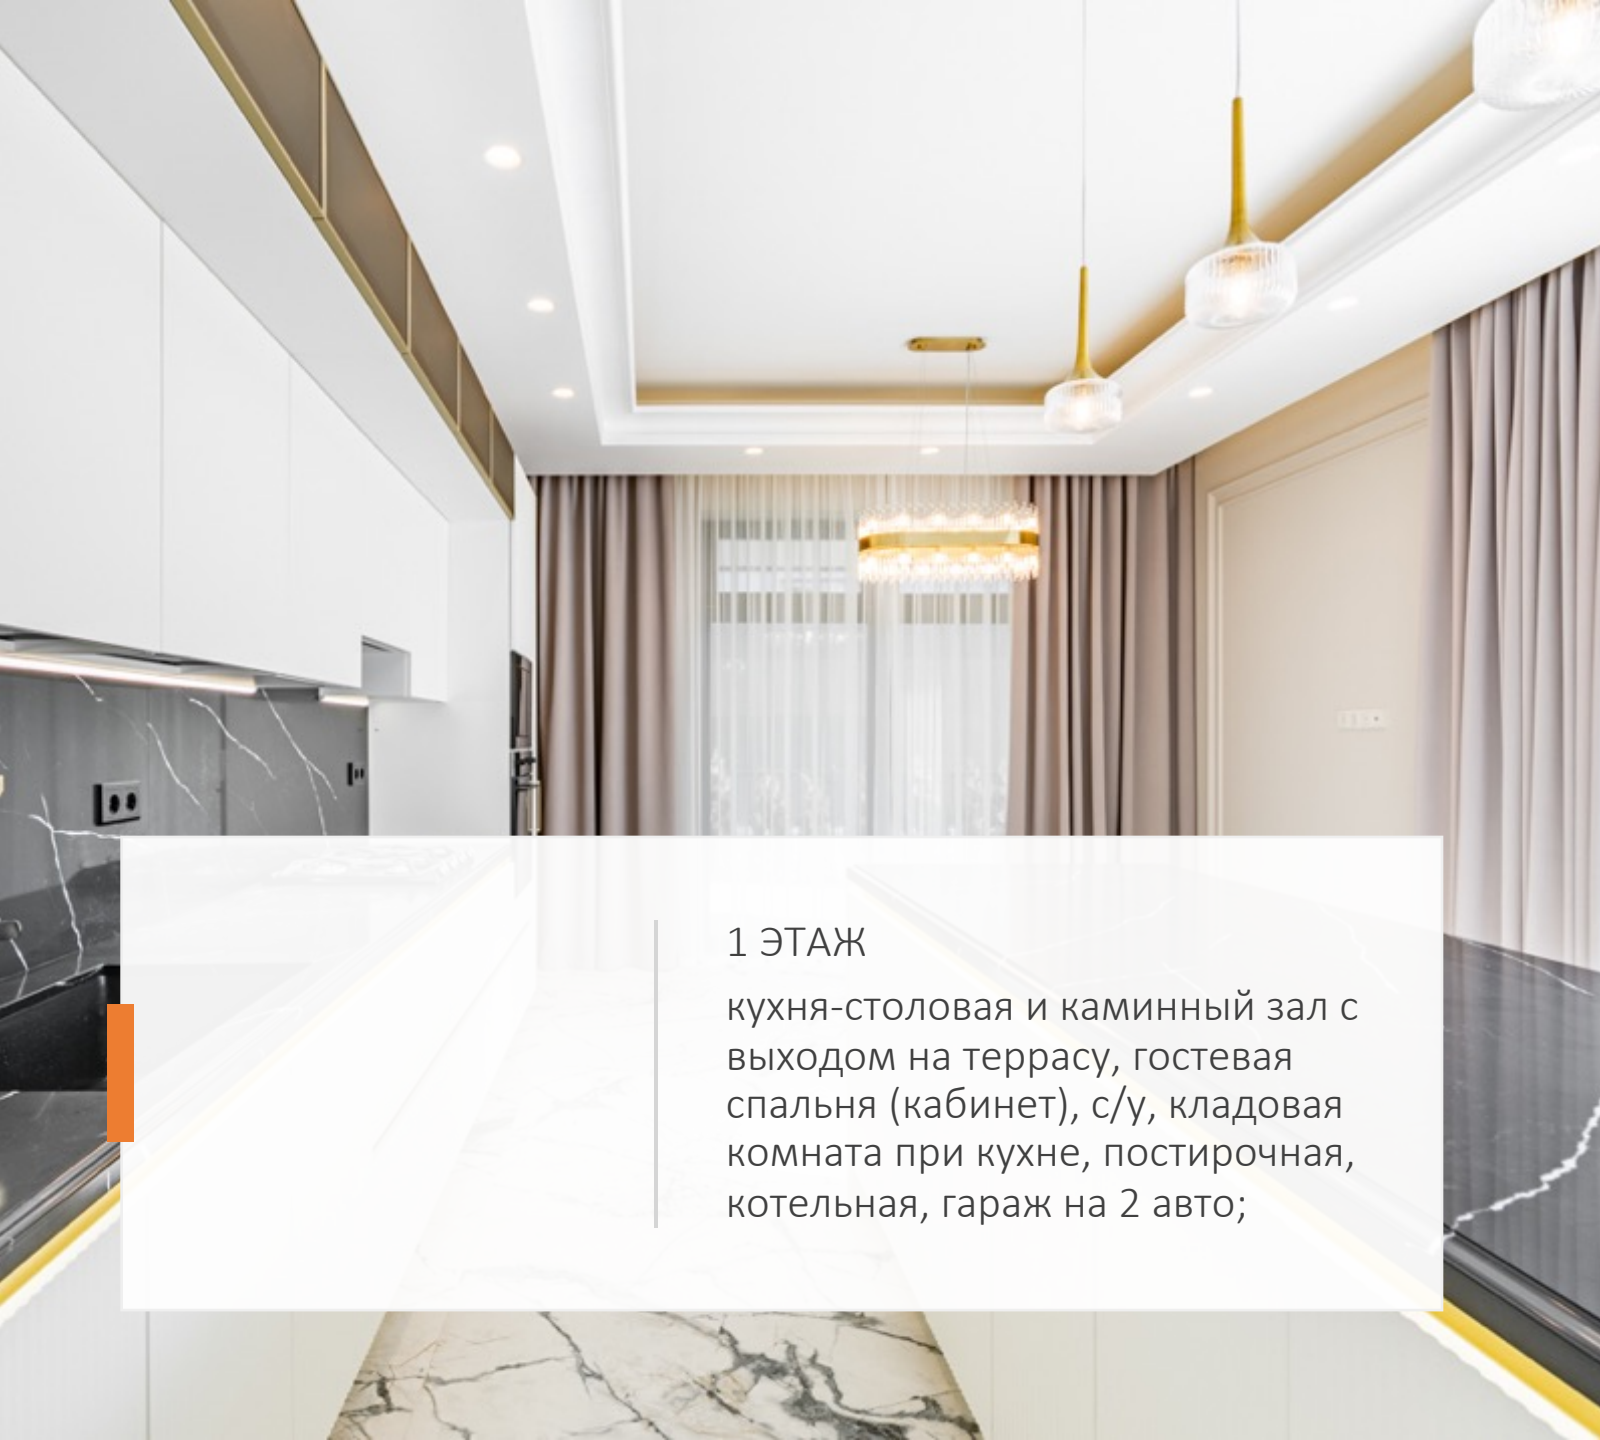

1 ЭТАЖ

кухня-столовая и каминный зал с выходом на террасу, гостевая спальня (кабинет), с/у, кладовая комната при кухне, постирочная, котельная, гараж на 2 авто;