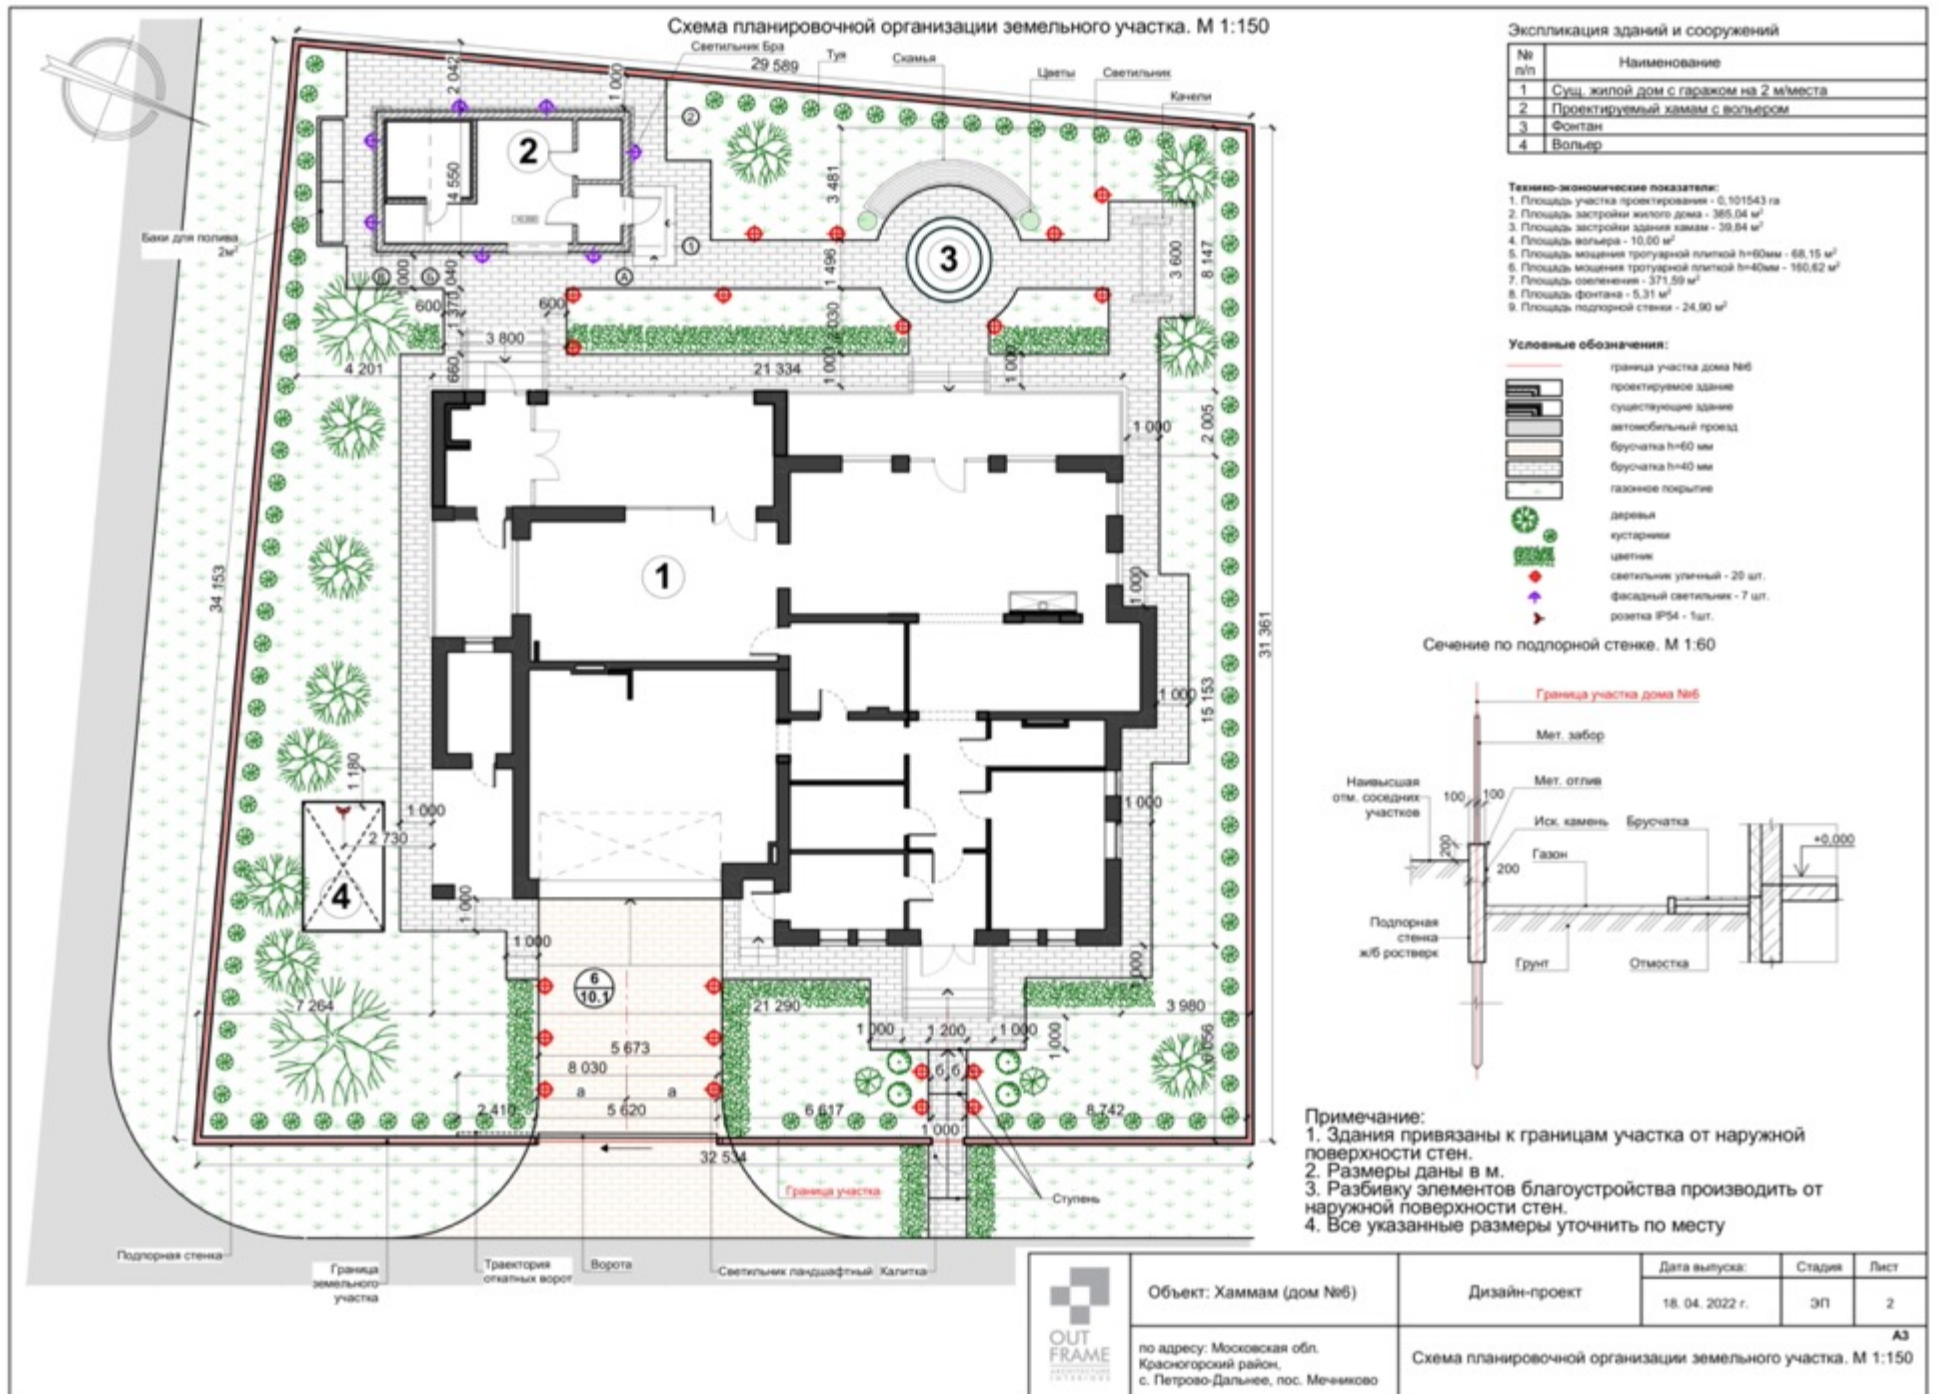

Петрово-дальнее

Новый дом 430 м2 выполнен в стиле современной классики, расположен в элитном поселке "Петрово-Дальнее" в 14 км от МКАД по Ильинскому шоссе.

DOM целиком подготовлен под ключ согласно дизайнерскому проекту. Внутренняя отделка выполнена с использованием высококачественных и эксклюзивных материалов.

Включает 5 спален, 5 ванных комнат, террасу, гараж на 2 автомобиля, а также помещение для персонала.

Весь дом, включая хаммам, оборудован системой водяного теплого пола. В каждой комнате есть климат-контроль.

1 ЭТАЖ

кухня-столовая и каминный зал с выходом на террасу, гостевая спальня (кабинет), с/у, кладовая комната при кухне, постирочная, котельная, гараж на 2 авто;

2 ЭТАЖ

мастер-спальня с двумя гардеробными комнатами и с/у, спальня с с/у и с гардеробной, спальня с с/у и с гардеробной, гардеробная комната. Над гаражом есть комната для персонала с с/у.

Зона спа – хаммам -
находится в
отдельно стоящем
здании

ГЕНПЛАН

ЭТАЖ 1

ЭТАЖ 2