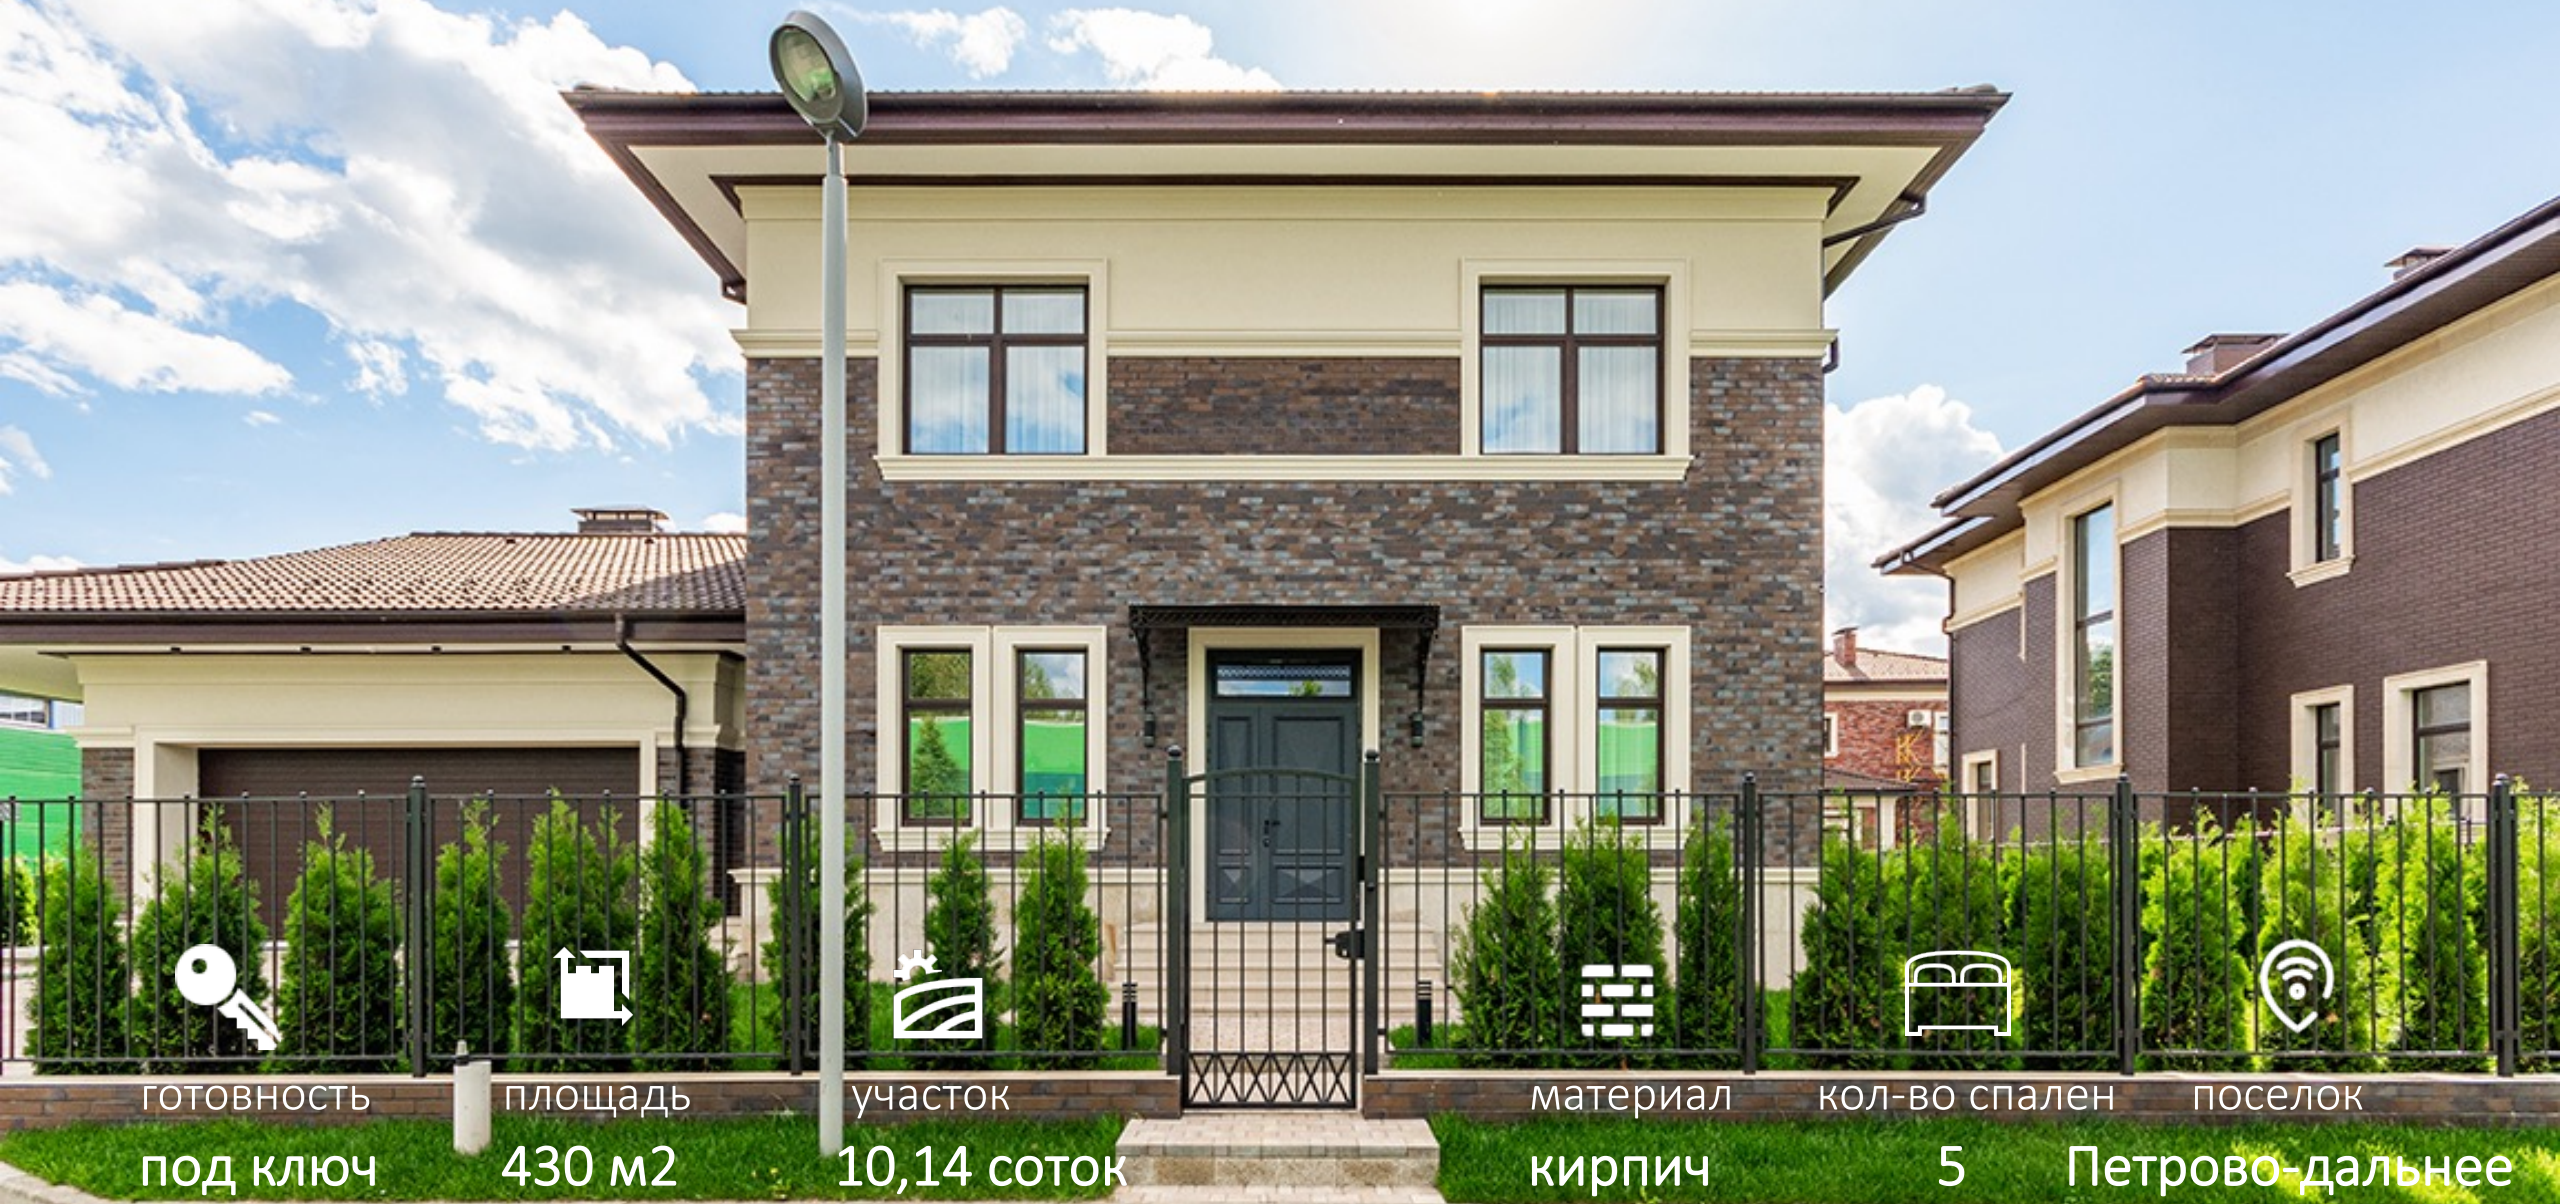

НОВЫЙ ДОМ В ЭЛИТНОМ ПОСЕЛКЕ НА НОВОЙ РИКЕ

ГОТОВНОСТЬ
ПОД КЛЮЧ

ПЛОЩАДЬ
430 м²

УЧАСТОК
10,14 соток

МАТЕРИАЛ
КИРПИЧ

КОЛ-ВО СПАЛЕН

5

ПОСЕЛОК

Петрово-дальнее

Новый дом 430 м2 выполнен в стиле современной классики, расположен в элитном поселке "Петрово-Дальнее" в 14 км от МКАД по Ильинскому шоссе.

DOM целиком подготовлен под ключ согласно дизайнерскому проекту. Внутренняя отделка выполнена с использованием высококачественных и эксклюзивных материалов.

Включает 5 спален, 5 ванных комнат, террасу, гараж на 2 автомобиля, а также помещение для персонала.

Весь дом, включая хаммам, оборудован системой водяного теплого пола. В каждой комнате есть климат-контроль.

В непосредственной близости находятся фитнес-центр PRIDE, два World Class Fitness, детские сады и гимназии в Павлово и Park Ville, а также разнообразные рестораны на Рублево-Успенском шоссе и заповедные территории Усадьбы "Архангельское".