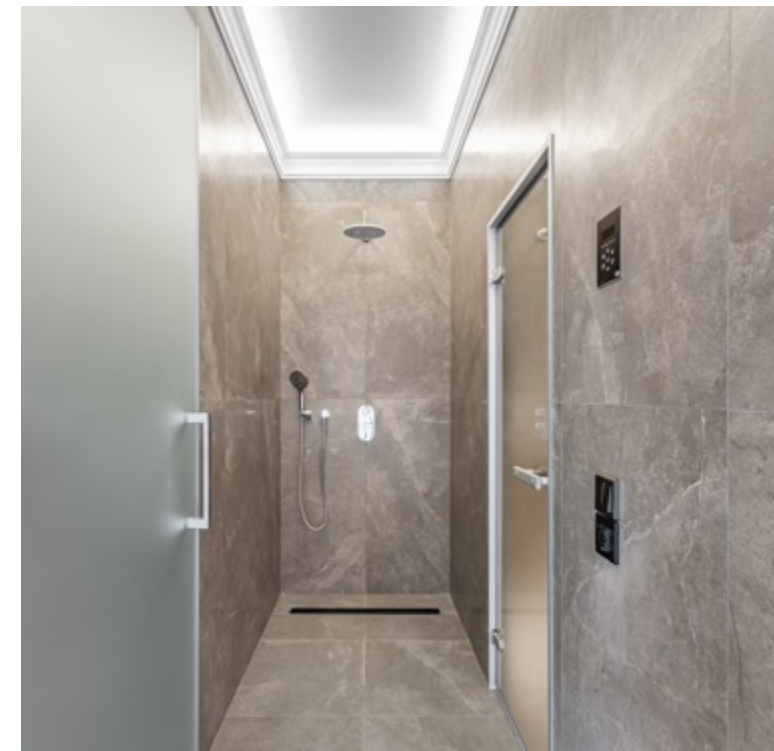

Зона спа – хаммам -
находится в
отдельно стоящем
здании