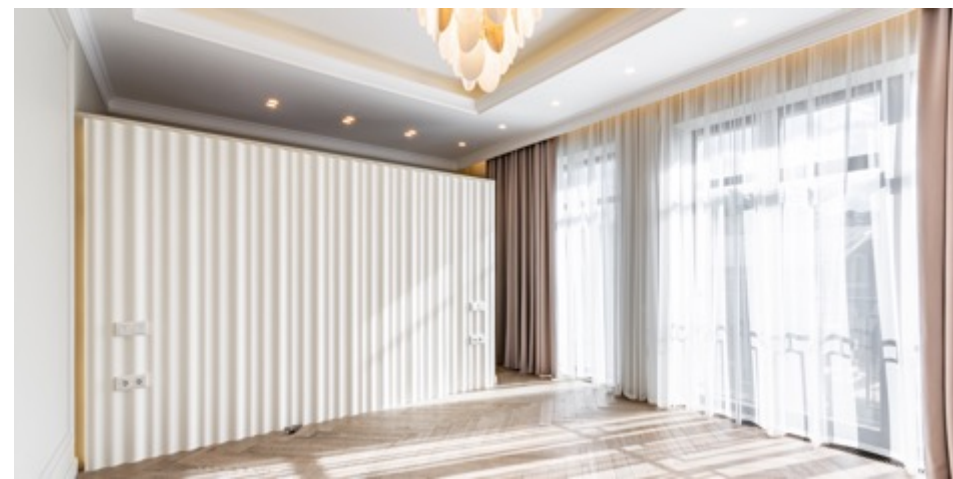

2 ЭТАЖ

мастер-спальня с двумя гардеробными комнатами и с/у, спальня с с/у и с гардеробной, спальня с с/у и с гардеробной, гардеробная комната. Над гаражом есть комната для персонала с с/у.