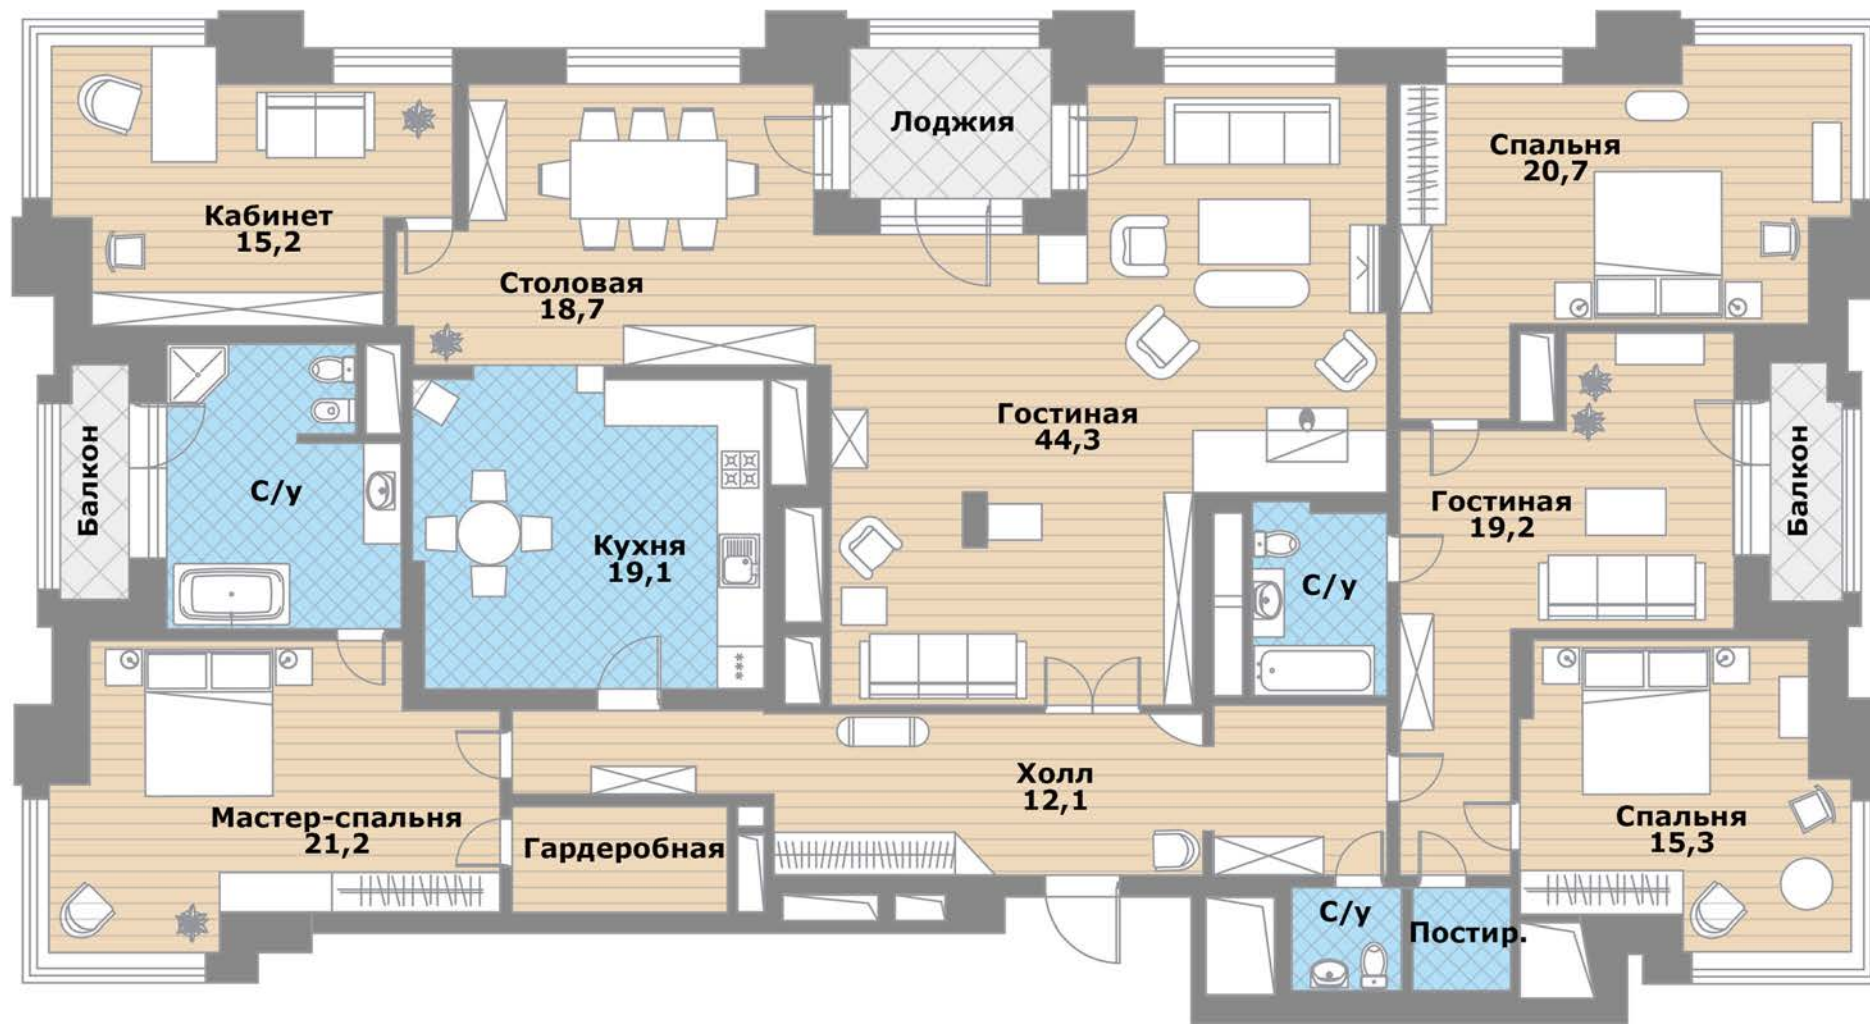

## ПЕНТХАУС 230 КВ.М С ВИДОМ НА 4 СТОРОНЫ СВЕТА

---

Уникальный пентхаус с потрясающими видами на 4 стороны света! Вся панорама Москвы!

Общая площадь составляет 230 кв.м.

Ремонт выполнен в стиле спокойной классики.

## ПЛАНИРОВКА

Просторная гостиная с камином и выходом на большую лоджию; кухня с выделенной зоной для уютного семейного завтрака; просторная столовая; кабинет; хозяйская спальня с большим светлым санузлом с выходом на балкон и гардеробной; гостевой санузел, постирочная.

Отдельно планировкой предусмотрен детский блок с двумя спальнями, большим санузлом и игровой комнатой с просторным балконом (можно оборудовать под комнату для няни).

ПЕНТХАУС ОКТЯБРЬСКОЕ ПОЛЕ

ПЕНТХАУС ОКТЯБРЬСКОЕ ПОЛЕ