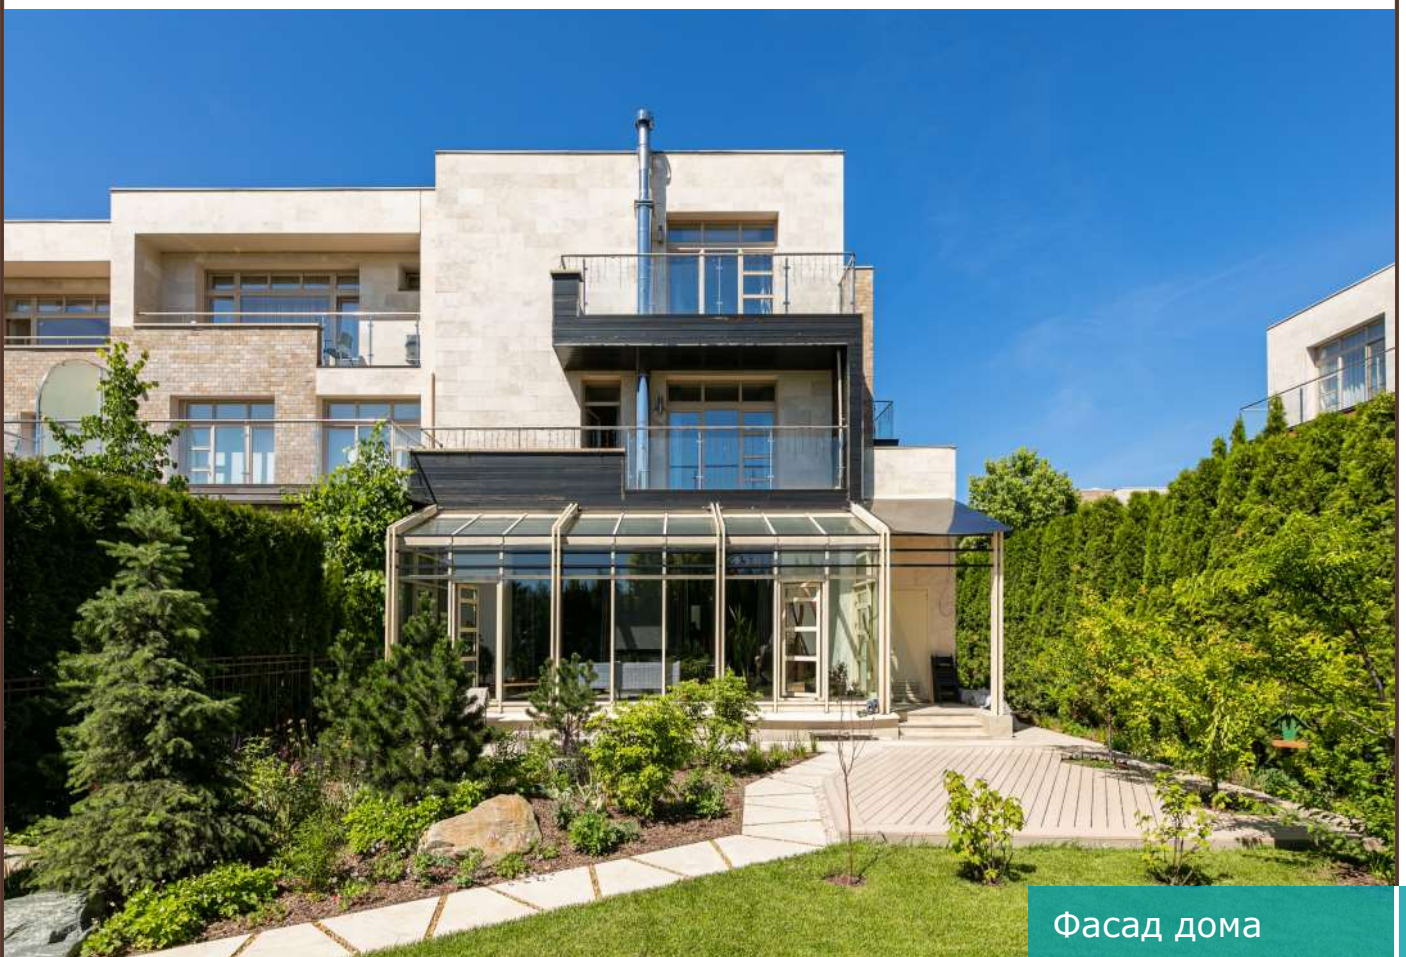

Балкон

Фасад дома

Фасад дома