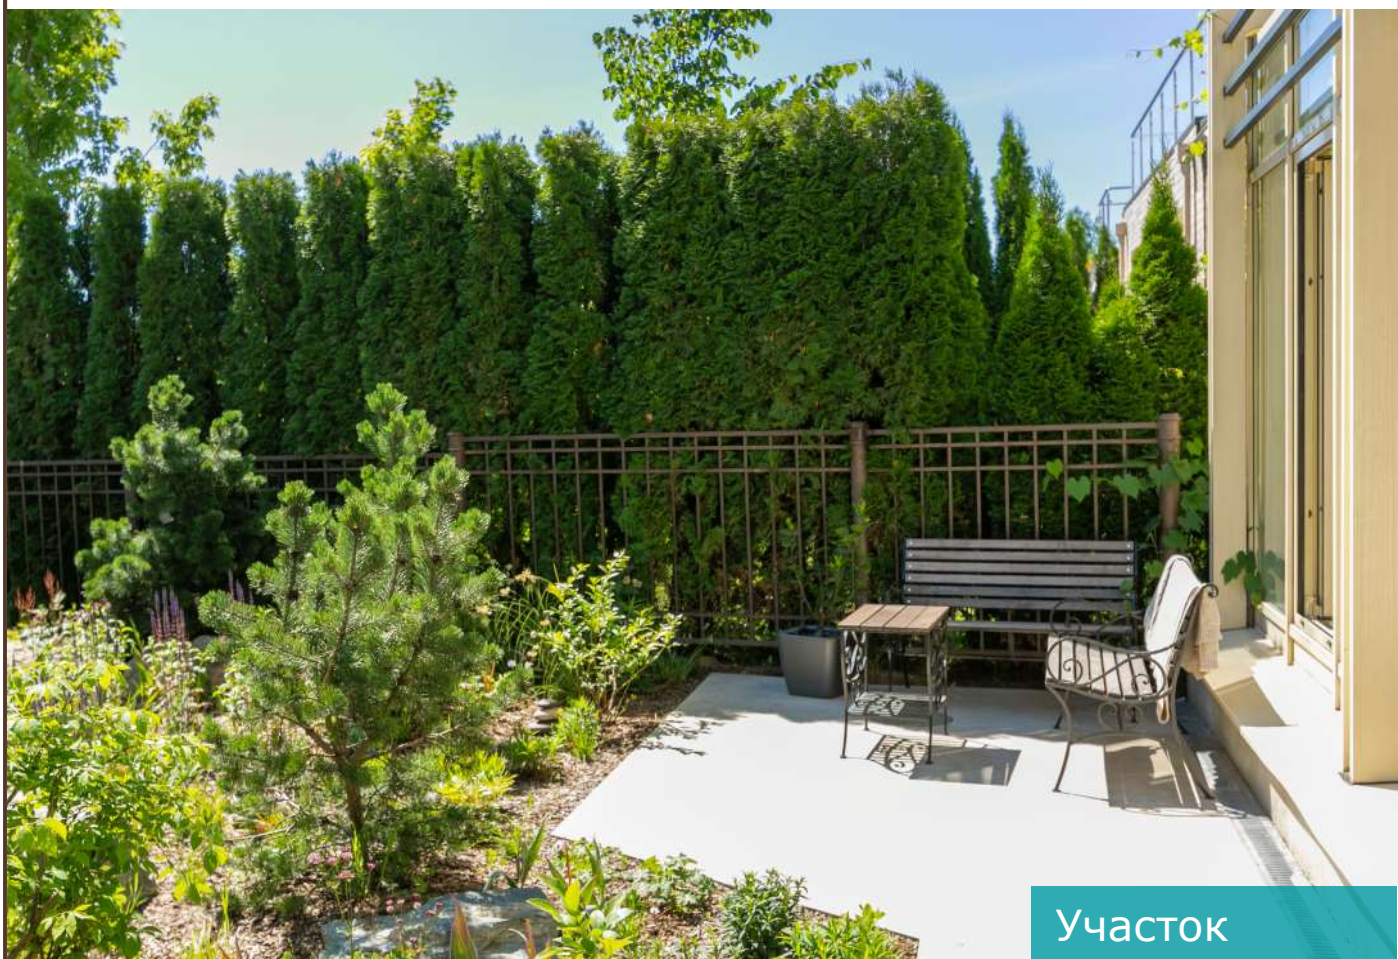

КП «Парк Авеню»

Новорижское шоссе, 24 км

Участок

Участок