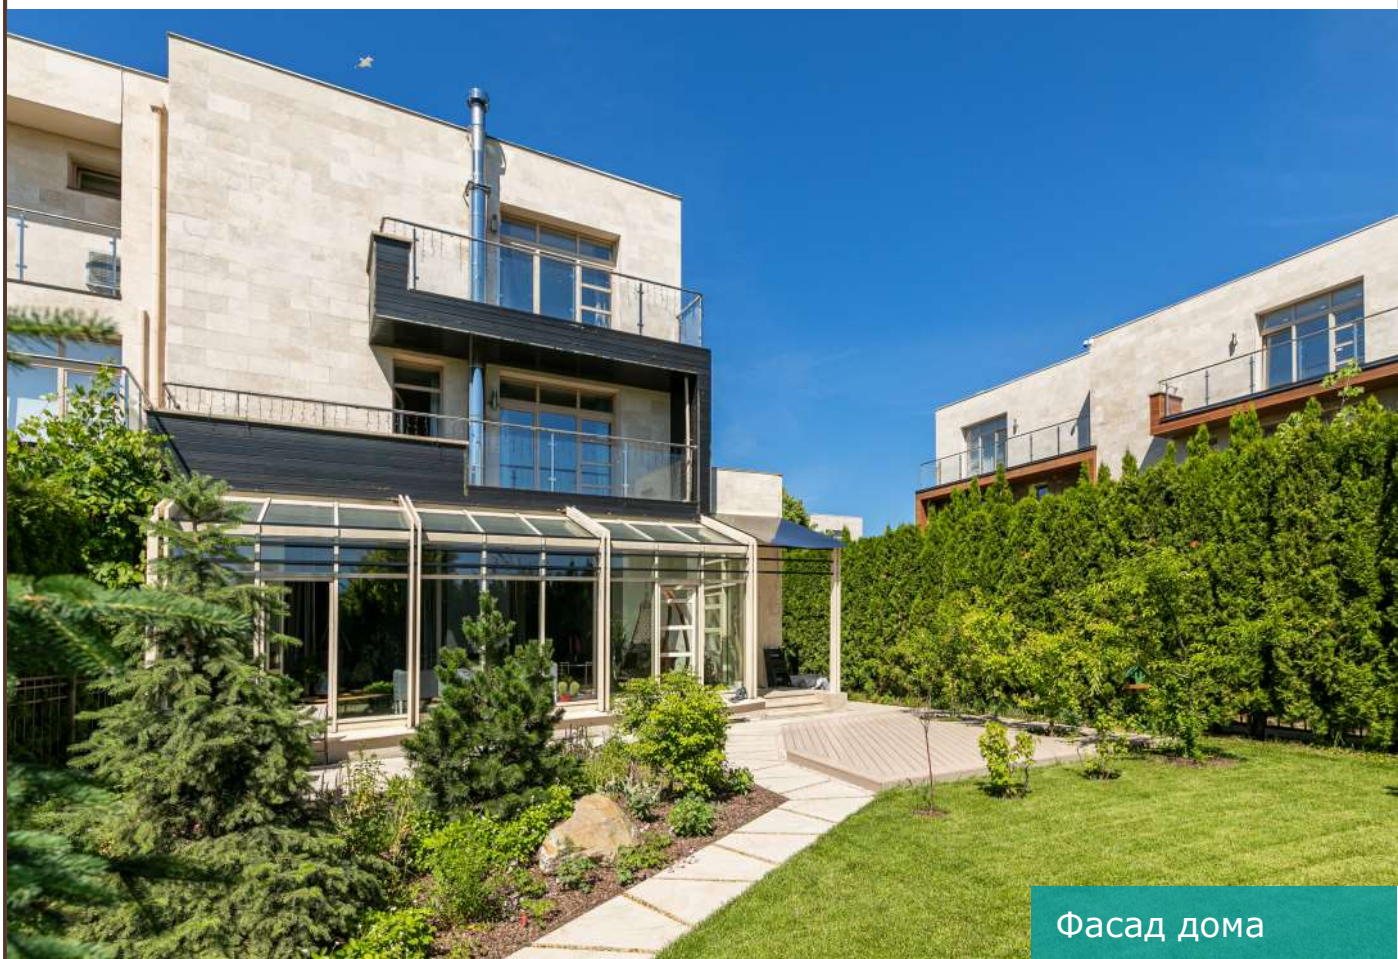

Фасад дома

Фасад дома