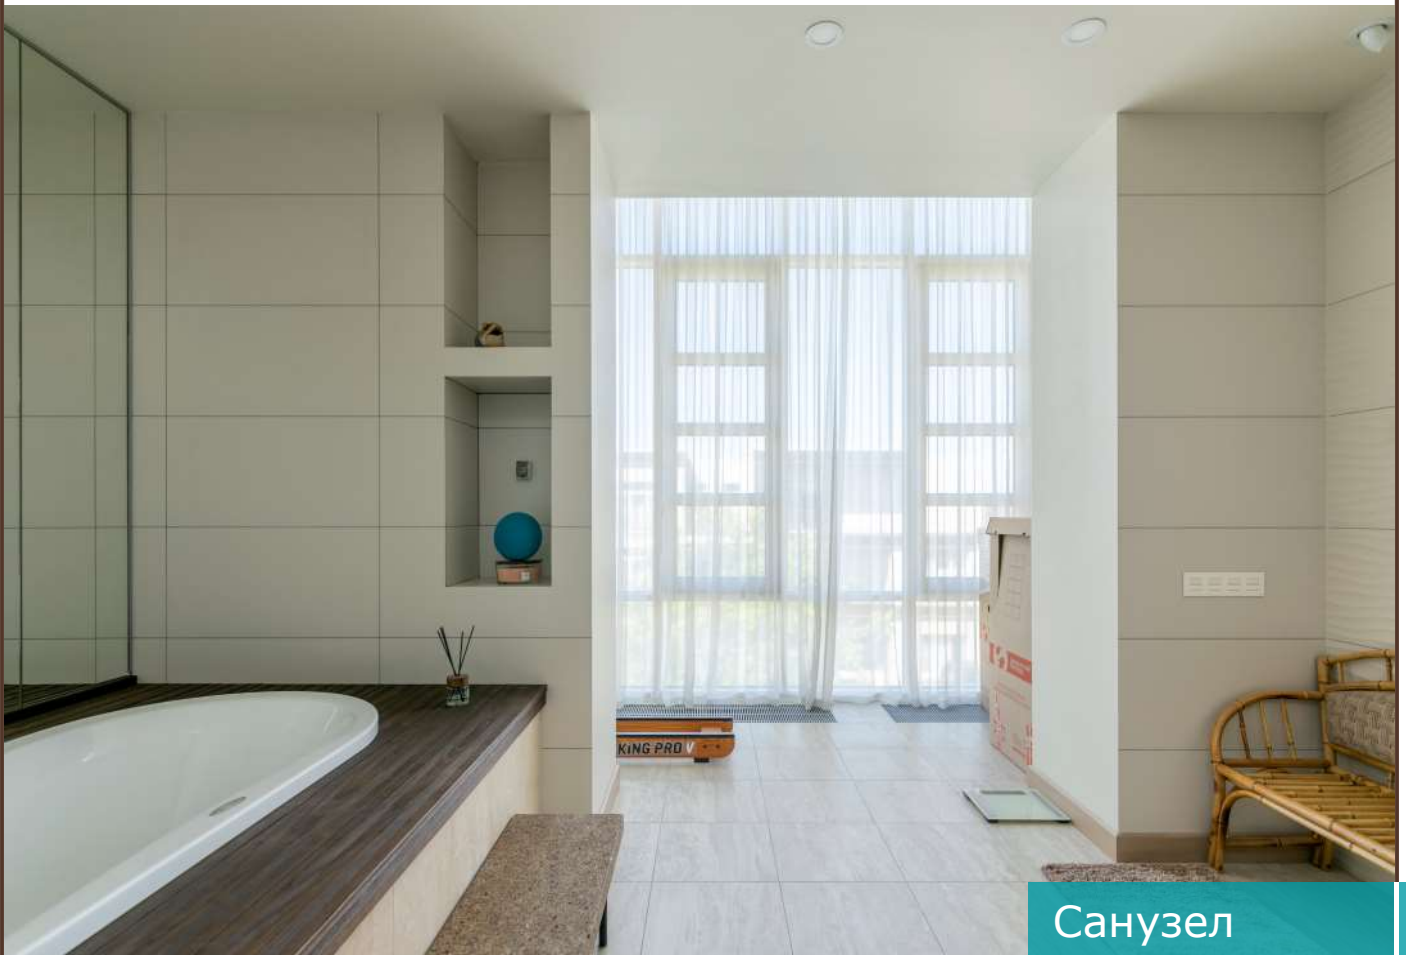

Санузел

Санузел

Санузел