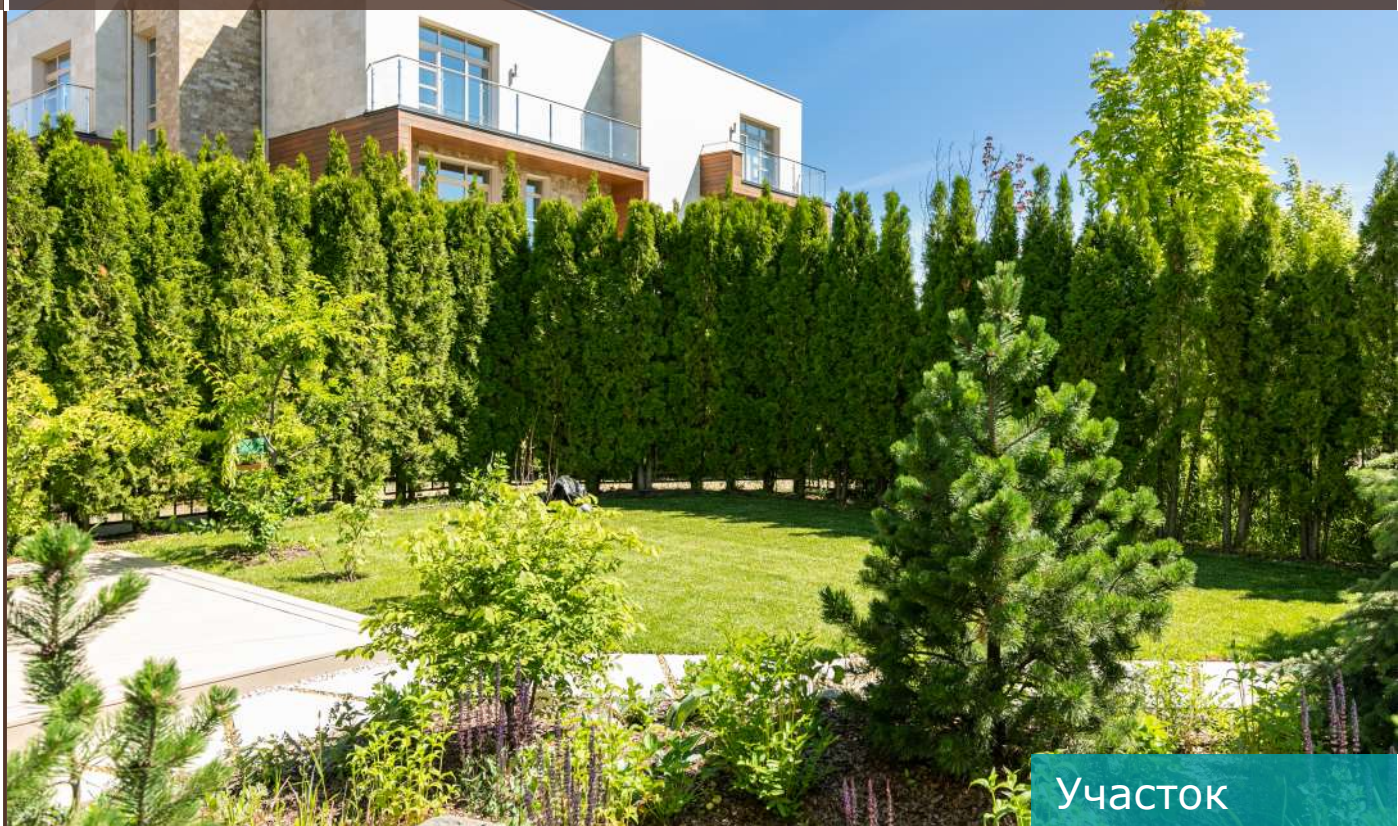

КП «Парк Авеню»

Новорижское шоссе, 24 км