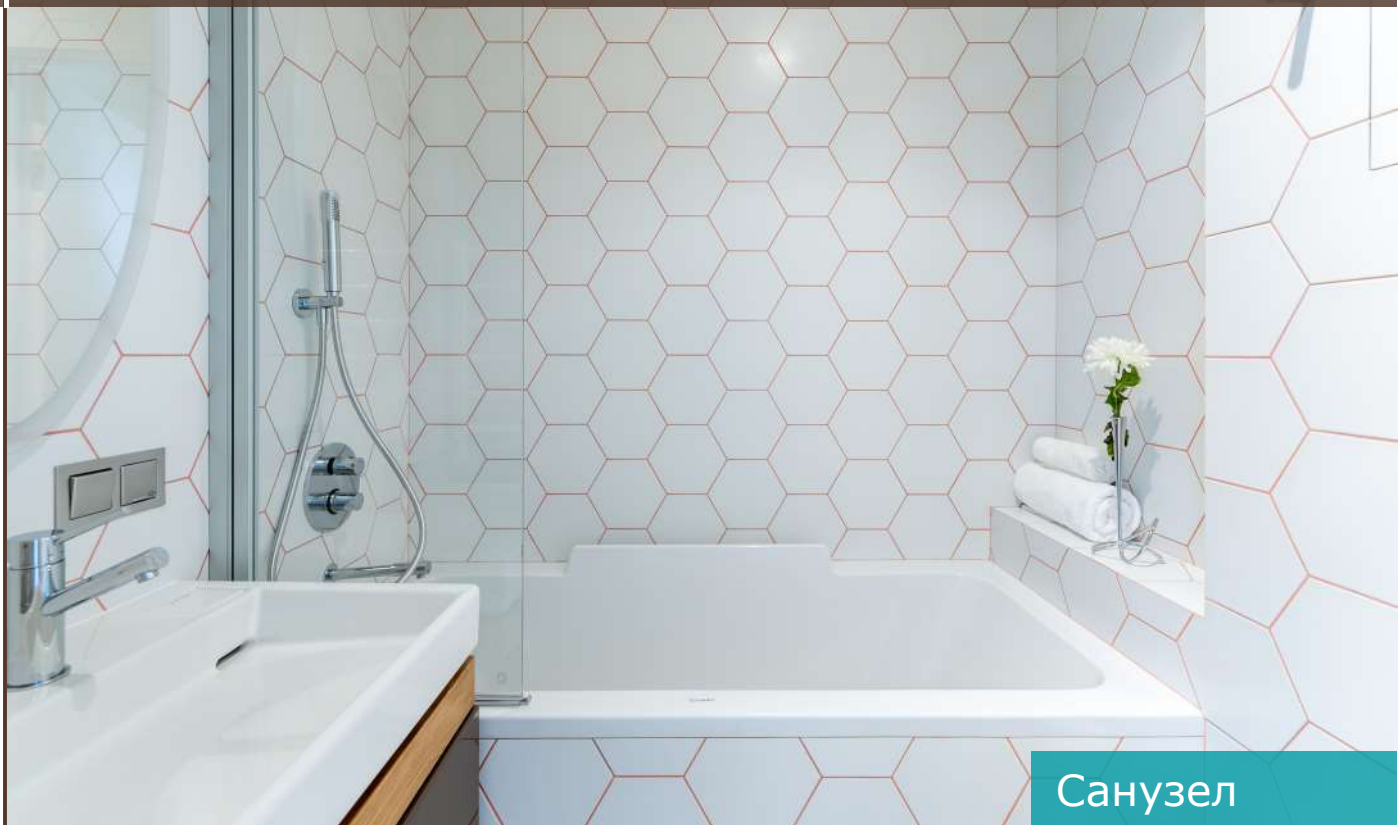

КП «Парк Авеню»

Новорижское шоссе, 24 км