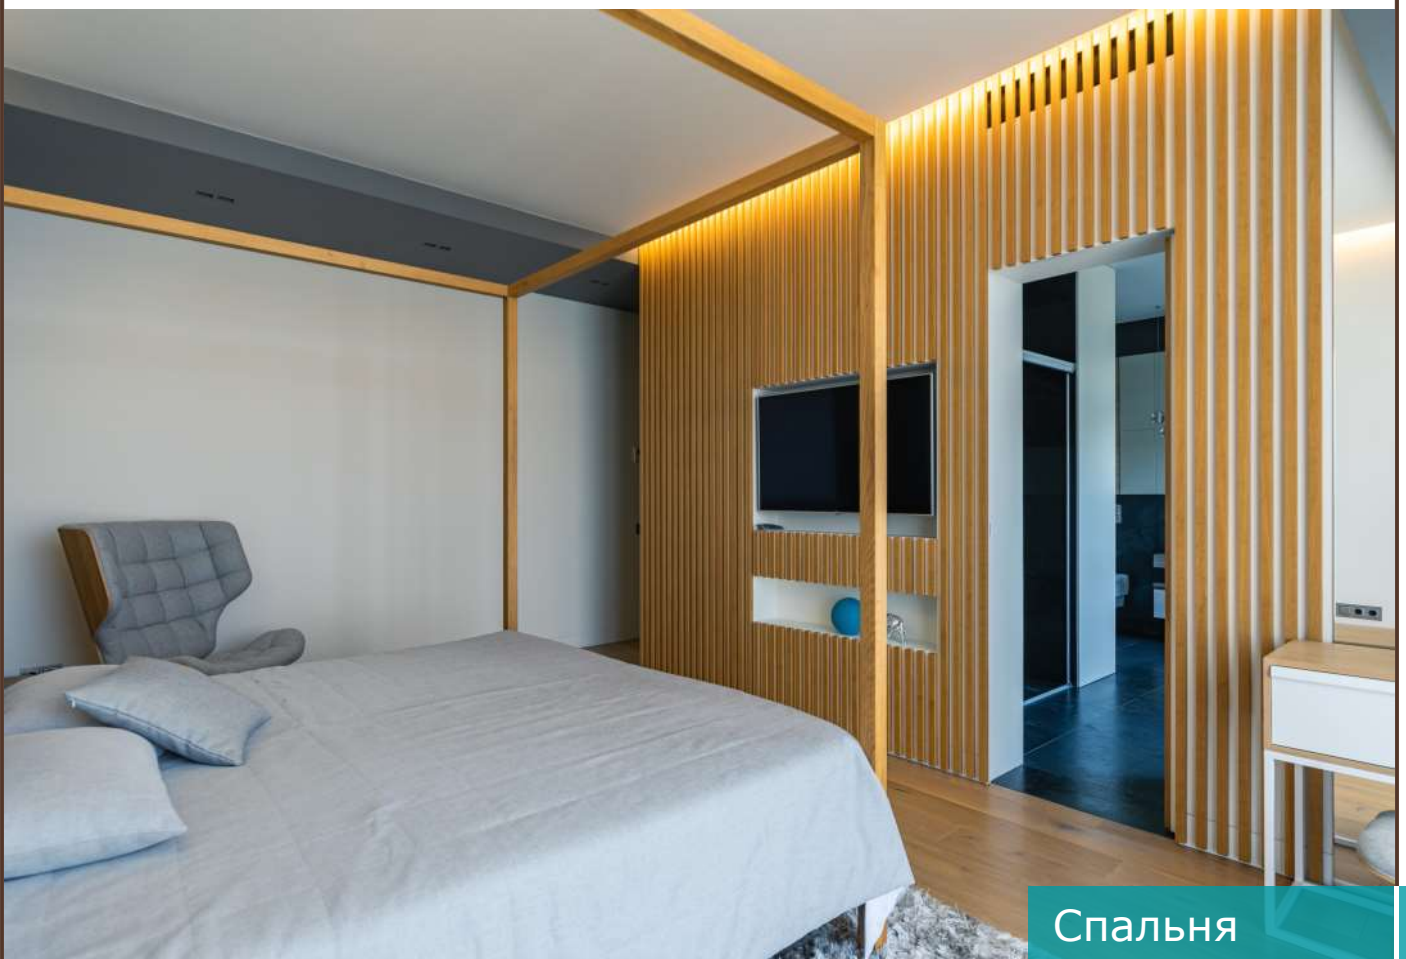

Детская

Спальня