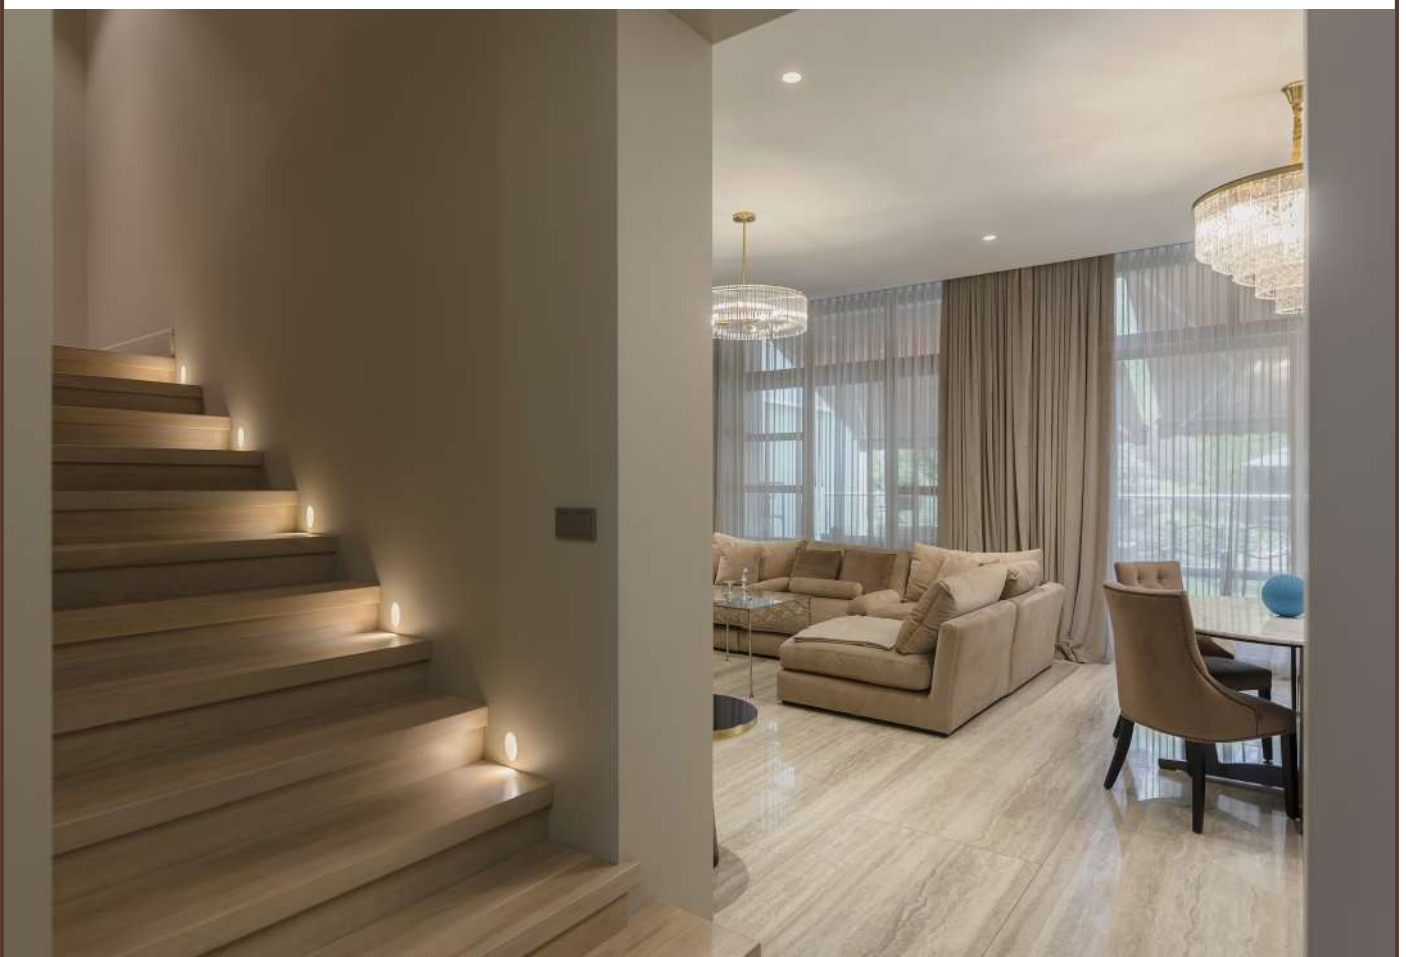

Спальня

КП «Парк Авеню»

Новорижское шоссе, 24 км