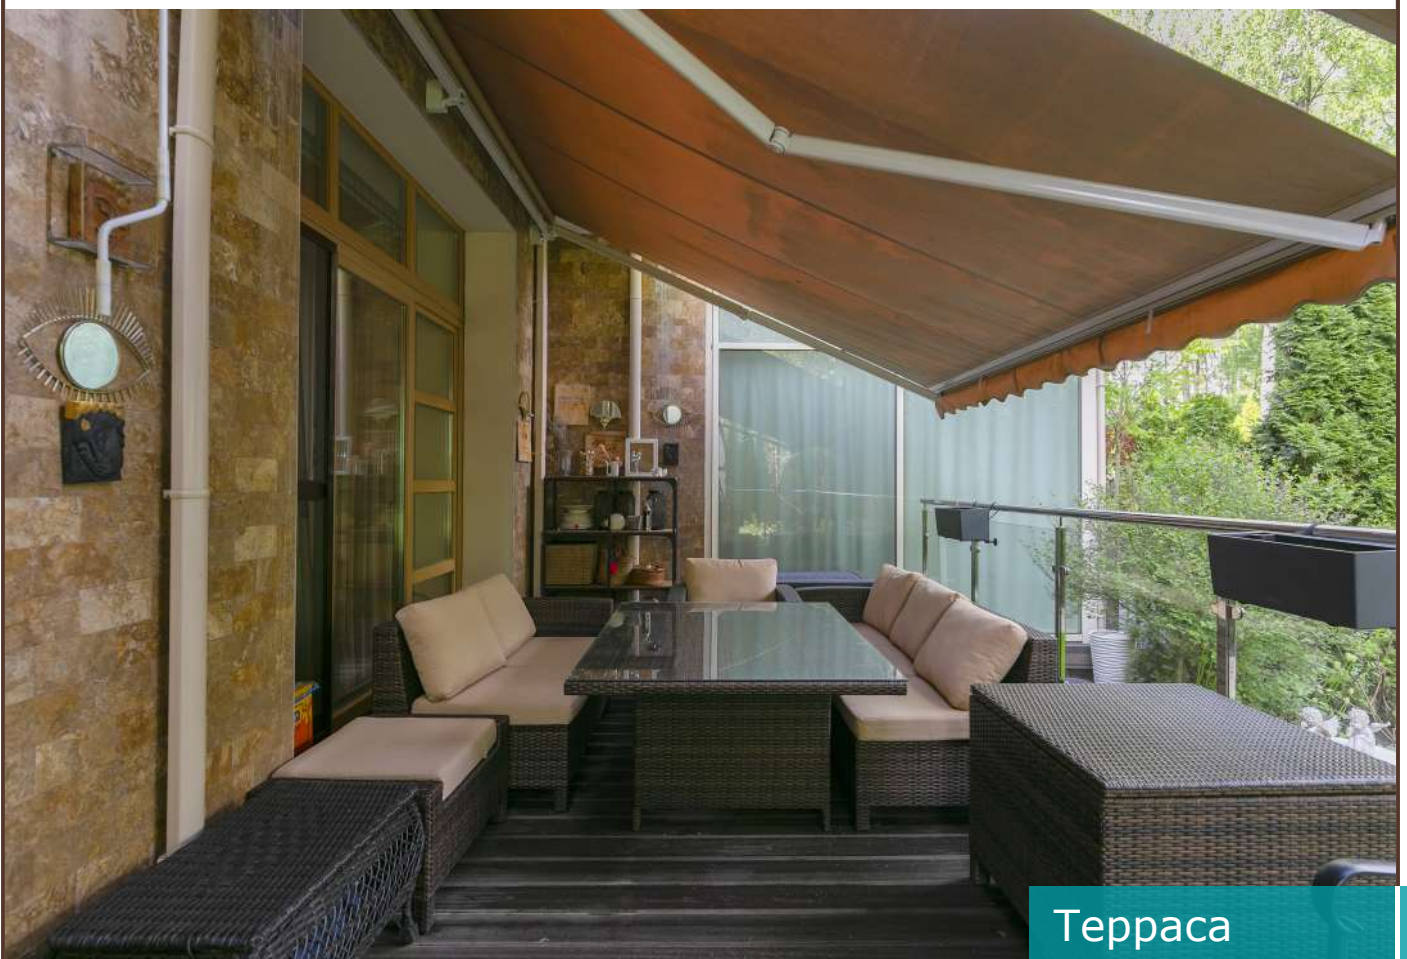

Балкон

Участок

Терраса