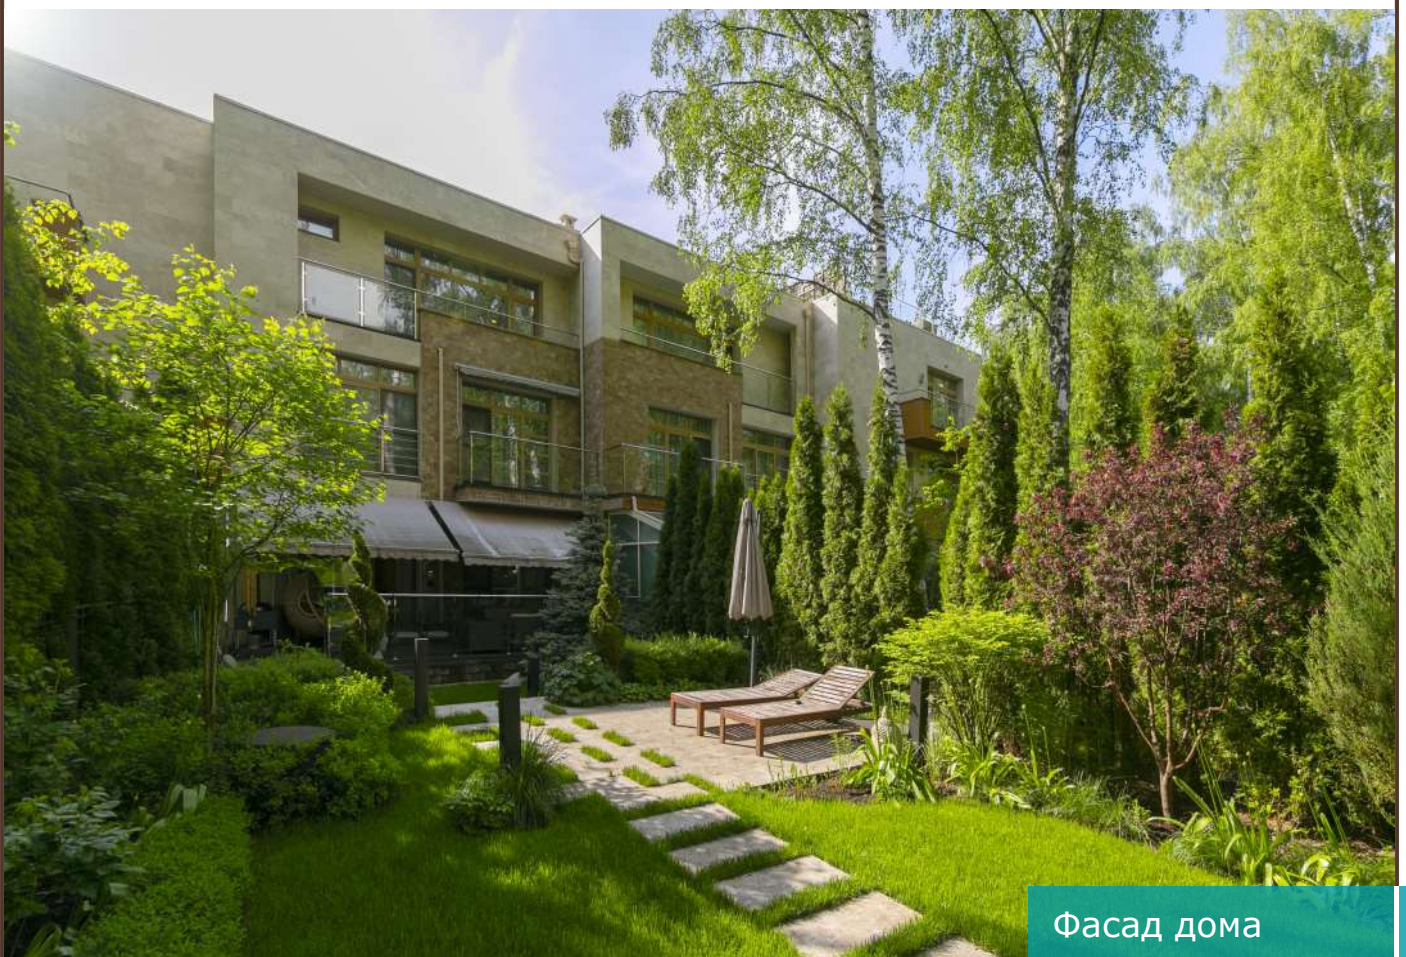

Участок

Фасад дома