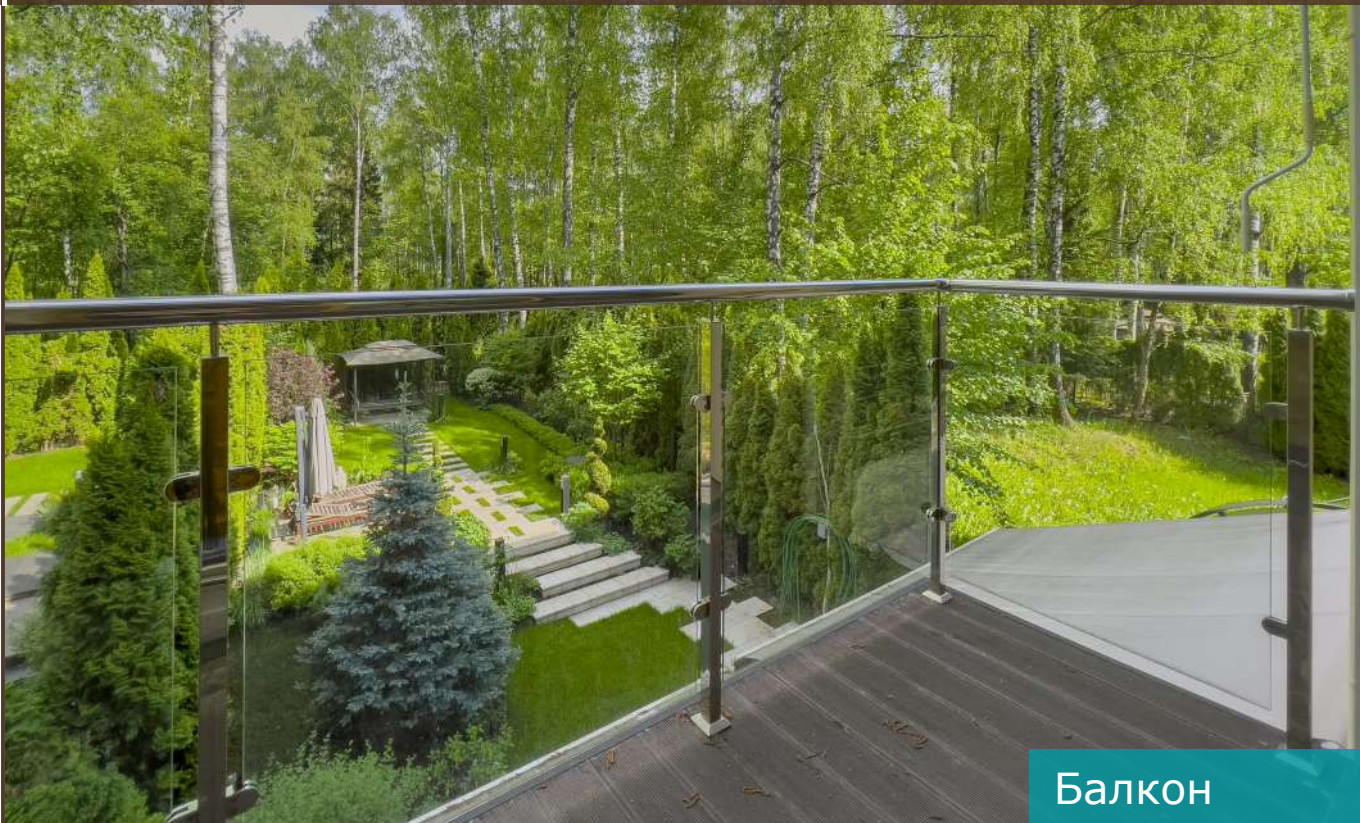

КП «Парк Авеню»

Новорижское шоссе, 24 км