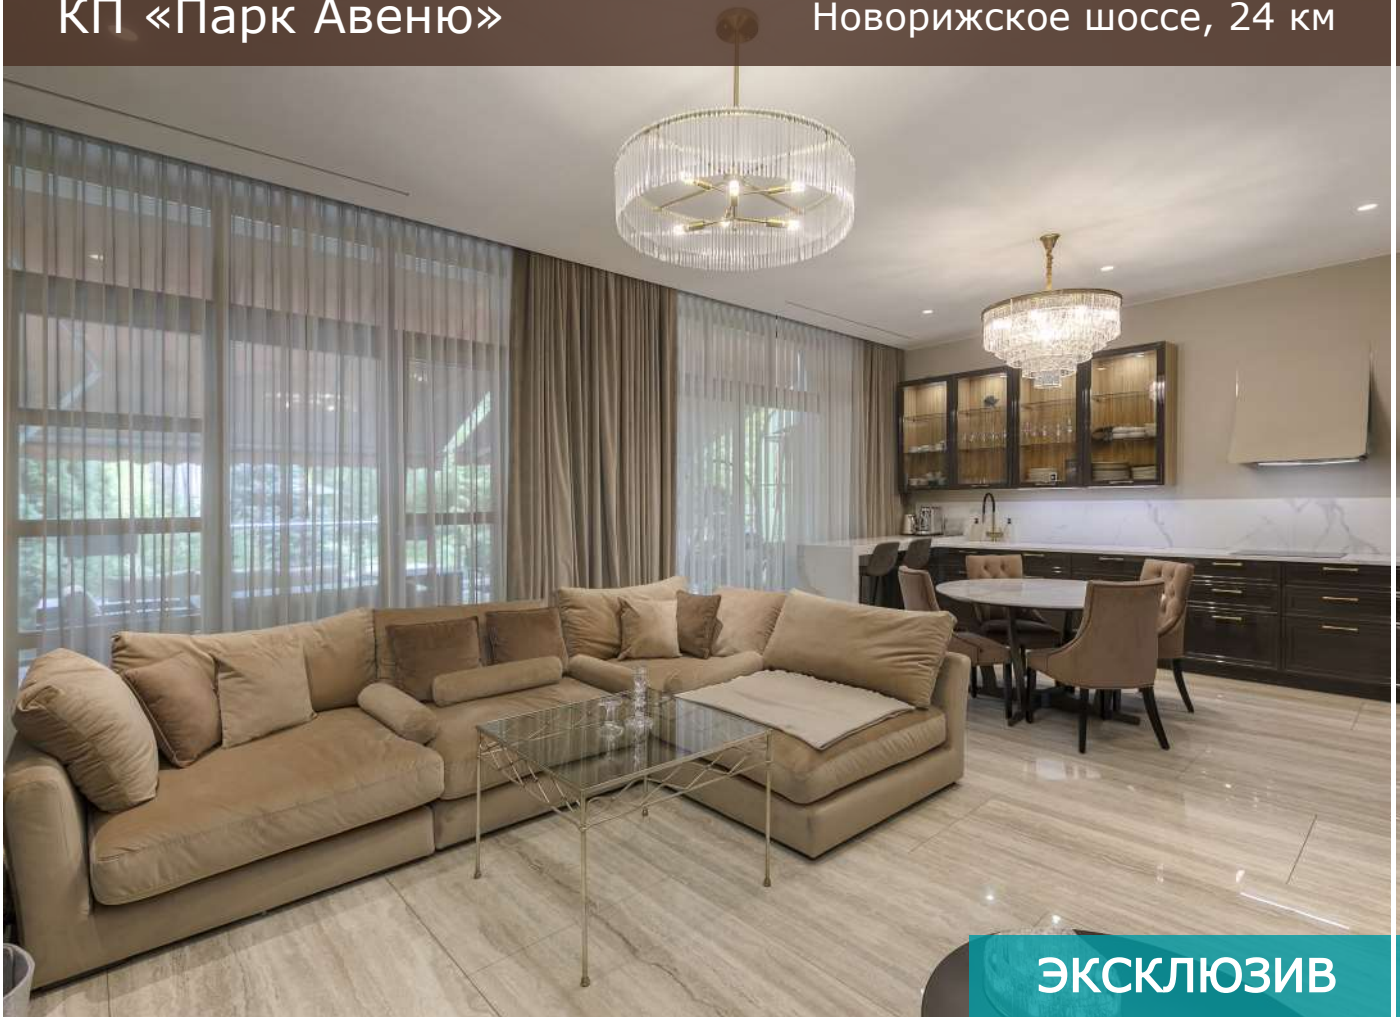

КП «Парк Авеню»

Новорижское шоссе, 24 км

ЭКСКЛЮЗИВ

₽ 115 000 000

300 м² | 4 сотки

под ключ с мебелью

Предлагается трехэтажный таунхаус с дорогим дизайнерским ремонтом в современном стиле, расположенный на приватном участке с лучшей локацией в поселке премиум-класса "Парк Авеню". Мебель и техника от ведущих мировых производителей в наличии. Внутренний двор лесной и скрыт от соседей, выполнен превосходный ландшафтный дизайн с системой автополива, высажены туи, парковые деревья и кустарники.

Третий этаж: кабинет, спальня с санузлом, постирочная

КП «Парк Авеню»

Новорижское шоссе, 24 км

Описание

Качественный трехэтажный таунхаус площадью 300 кв.м на превосходном приватном участке 4 сотки с лучшей локацией на территории элитного поселка "Парк Авеню. Высокое качество строительства и отделки. Интерьерное оформление выполнено в современном стиле, при этом использовалась высококлассная дорогая мебель и техника от ведущих мировых производителей. На первом этаже находится гостиная с камином, объединенная с кухонной зоной, санузел, гардеробная, кладовая, бойлерная, терраса. Второй этаж занимает гостиная с кинотеатром с отдельной ванной и санузлом, мастер спальня с гардеробной и санузлом с ванной и душевой. Третий этаж отведён под кабинет, постирочную и гостевую спальню с санузлом. Предусмотрен встроенный гараж для одного автомобиля. Внутренний двор лесной и скрыт от соседей, выполнен прекрасный ландшафтный дизайн с системой автополива.