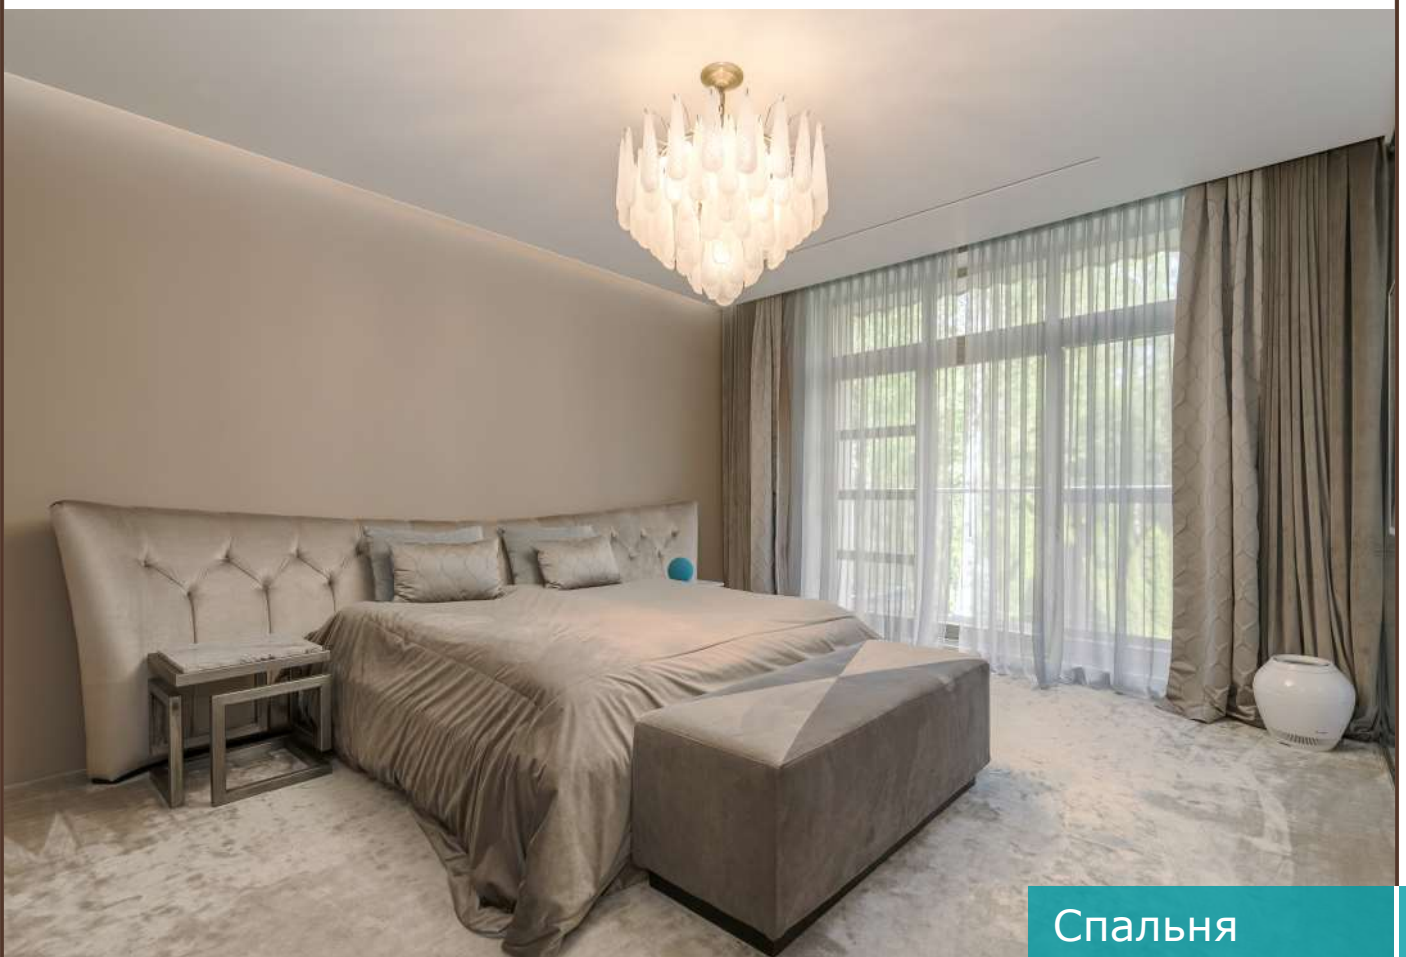

Спальня

Санузел

Спальня