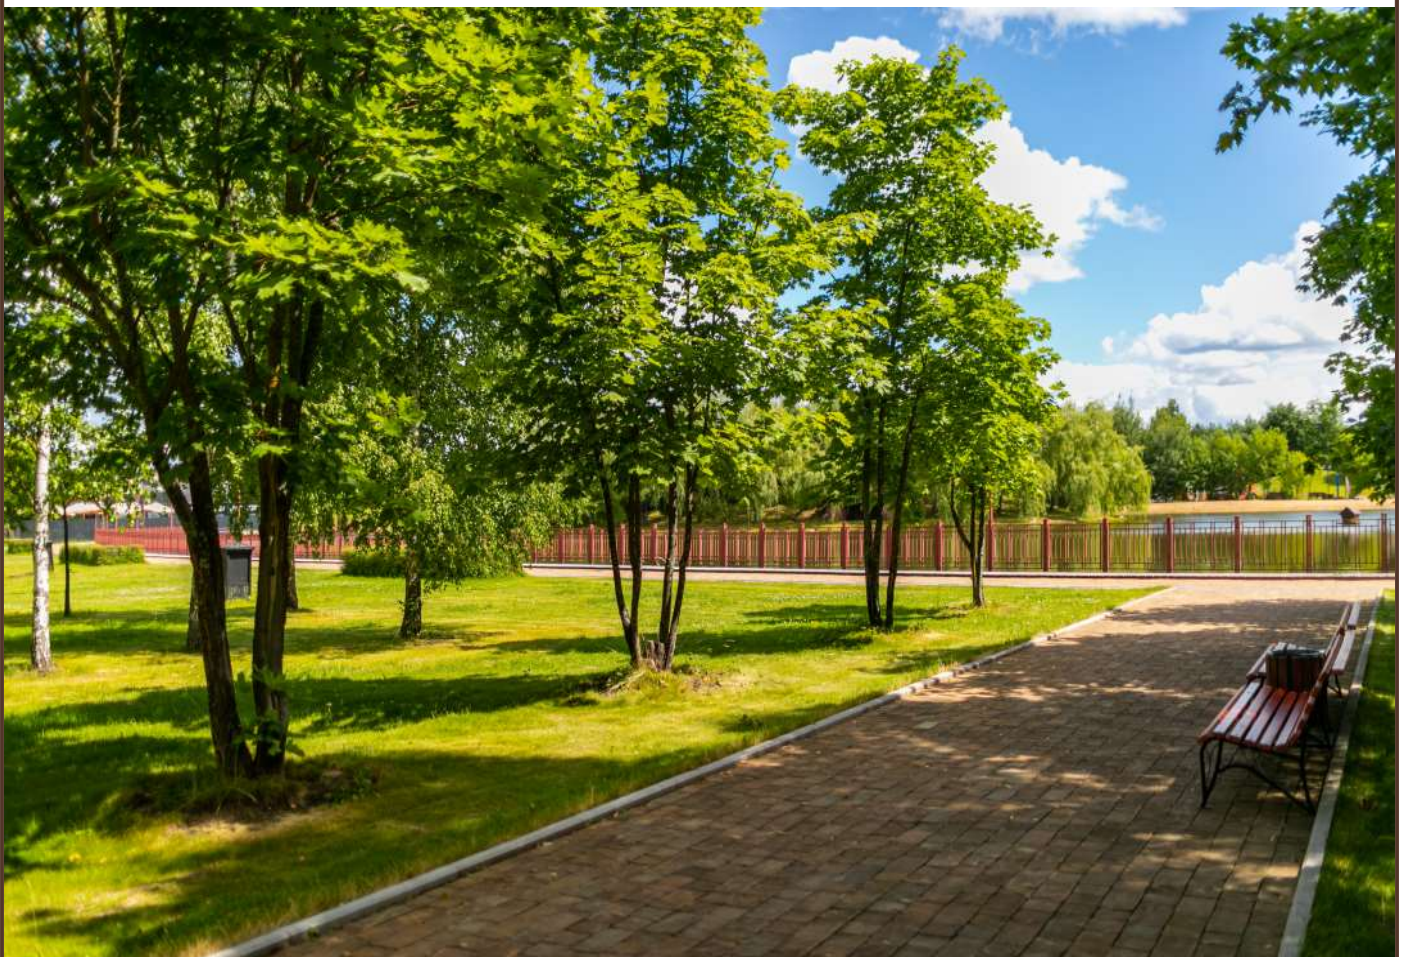

КП «Онегино»

Новорижское шоссе, 19 км