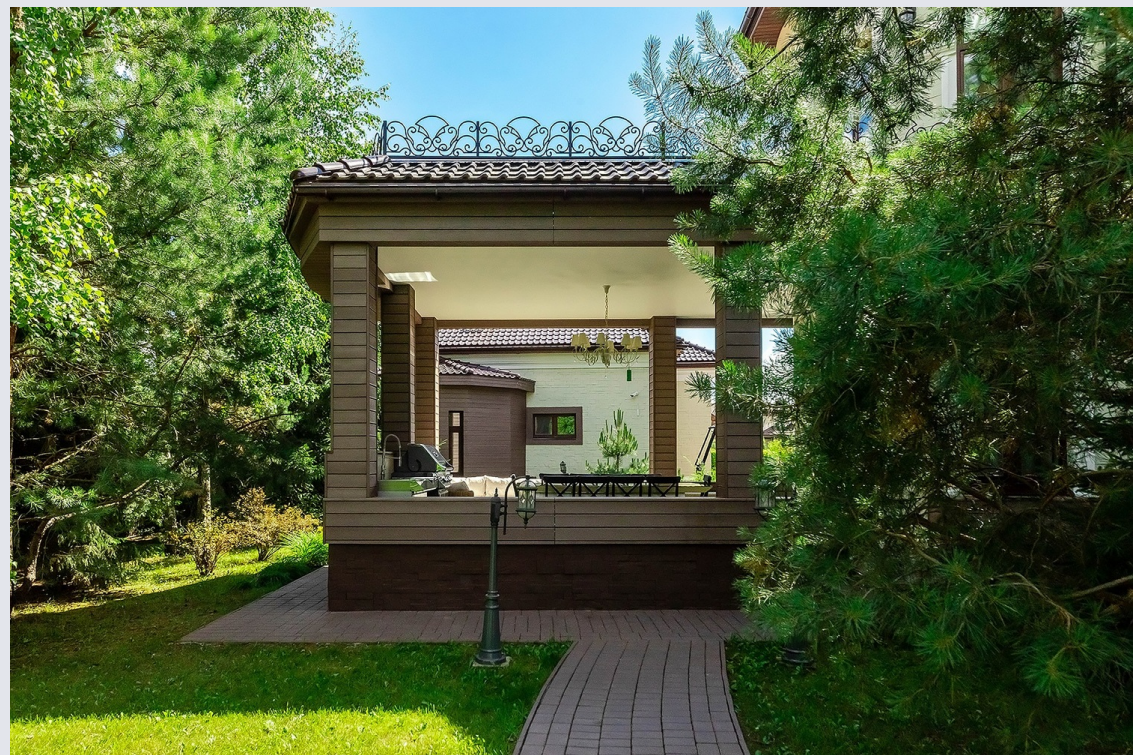

ДОМ

Общая площадь: 768 м²

Площадь участка: 29 соток

Количество комнат: 5

Количество спален: 5

Количество этажей: 3

Количество санузлов: 4

Материал стен: кирпичный

Гараж: да

Баня: да

Отделка: под ключ

ИНФРАСТРУКТУРА

Охрана

Пляж

Супермаркет

Детские площадки

Парк

Прогулочная набережная

Видеонаблюдение

СПА-зона

КОММУНИКАЦИИ

Канализация

Электричество

Водопровод

Газ