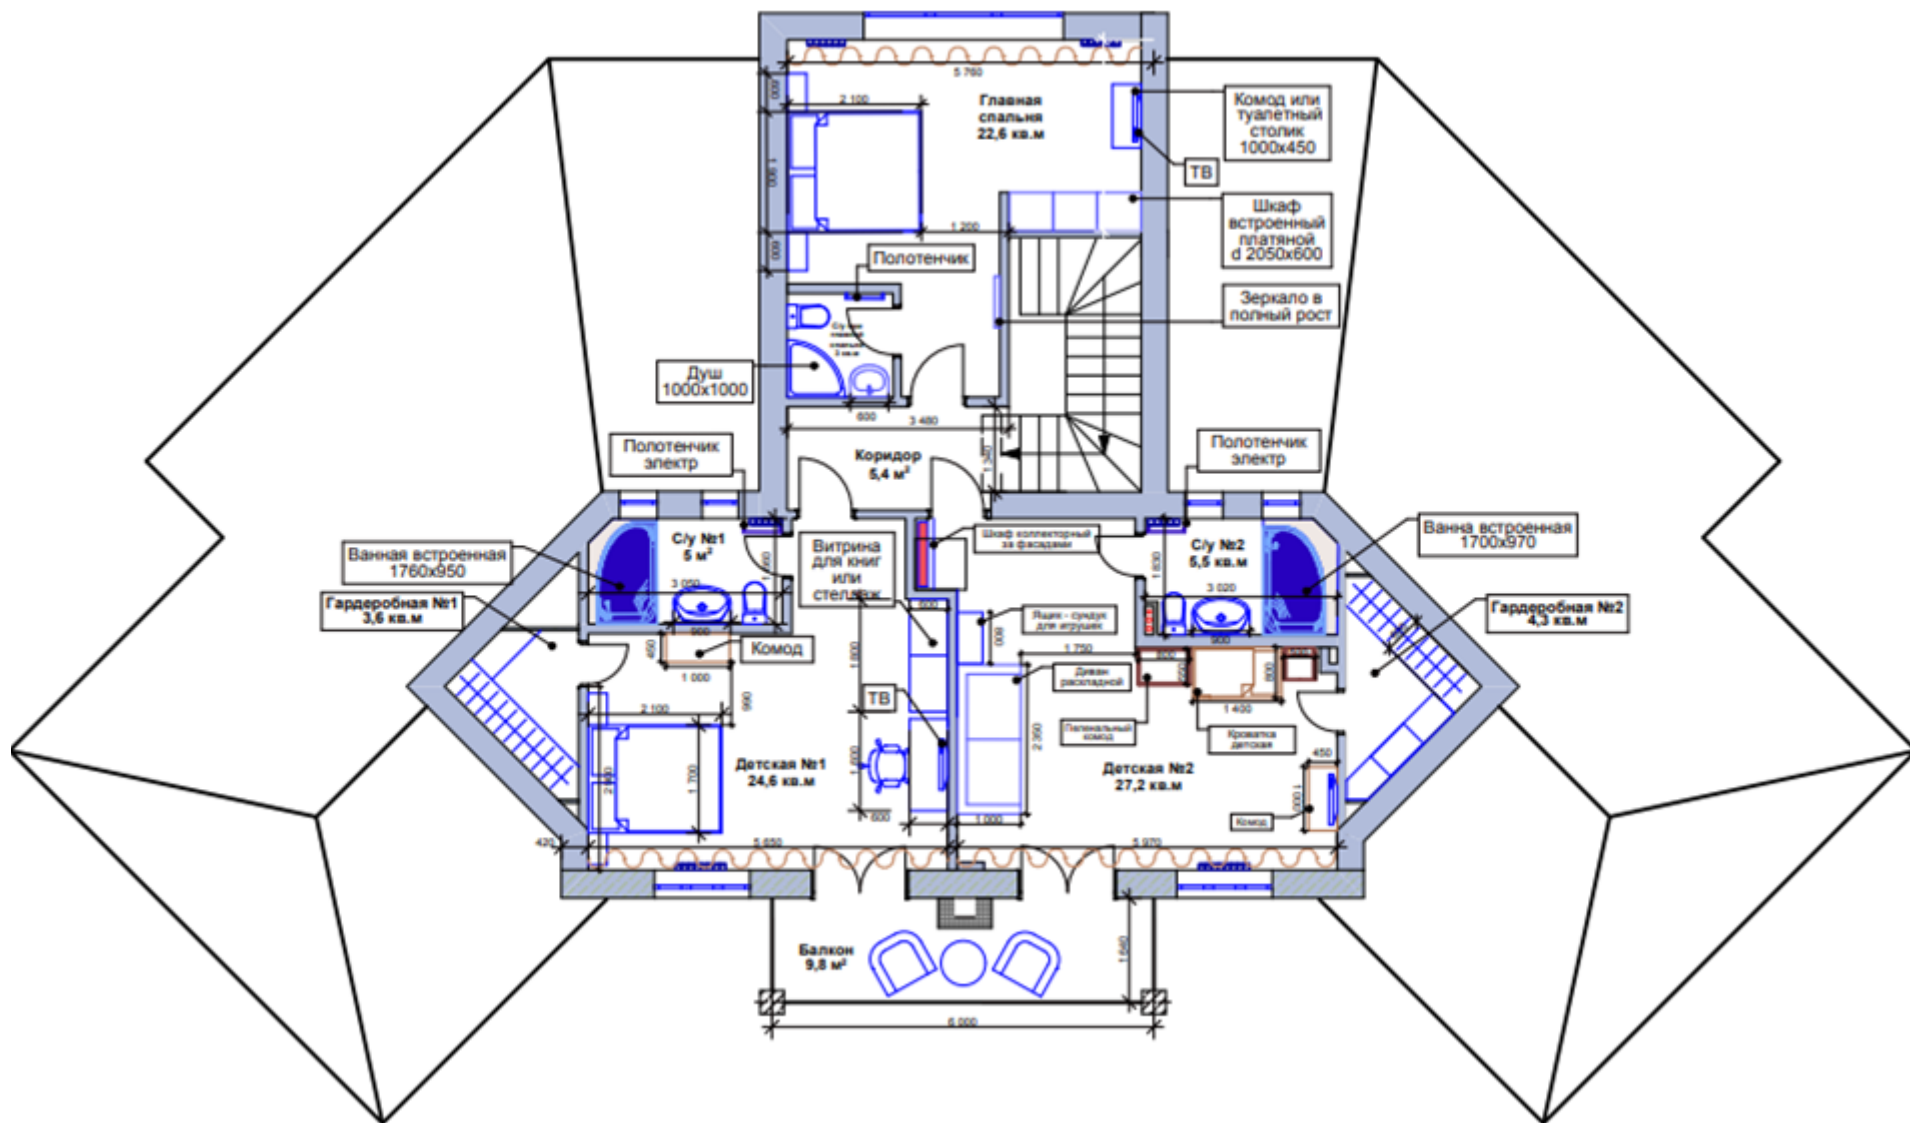

ПЛАНИРОВКА

2 ЭТАЖ