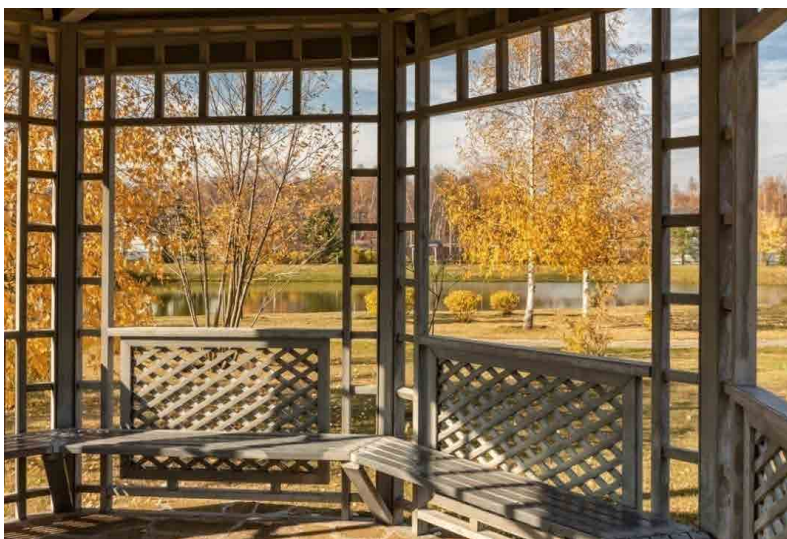

Новорижский