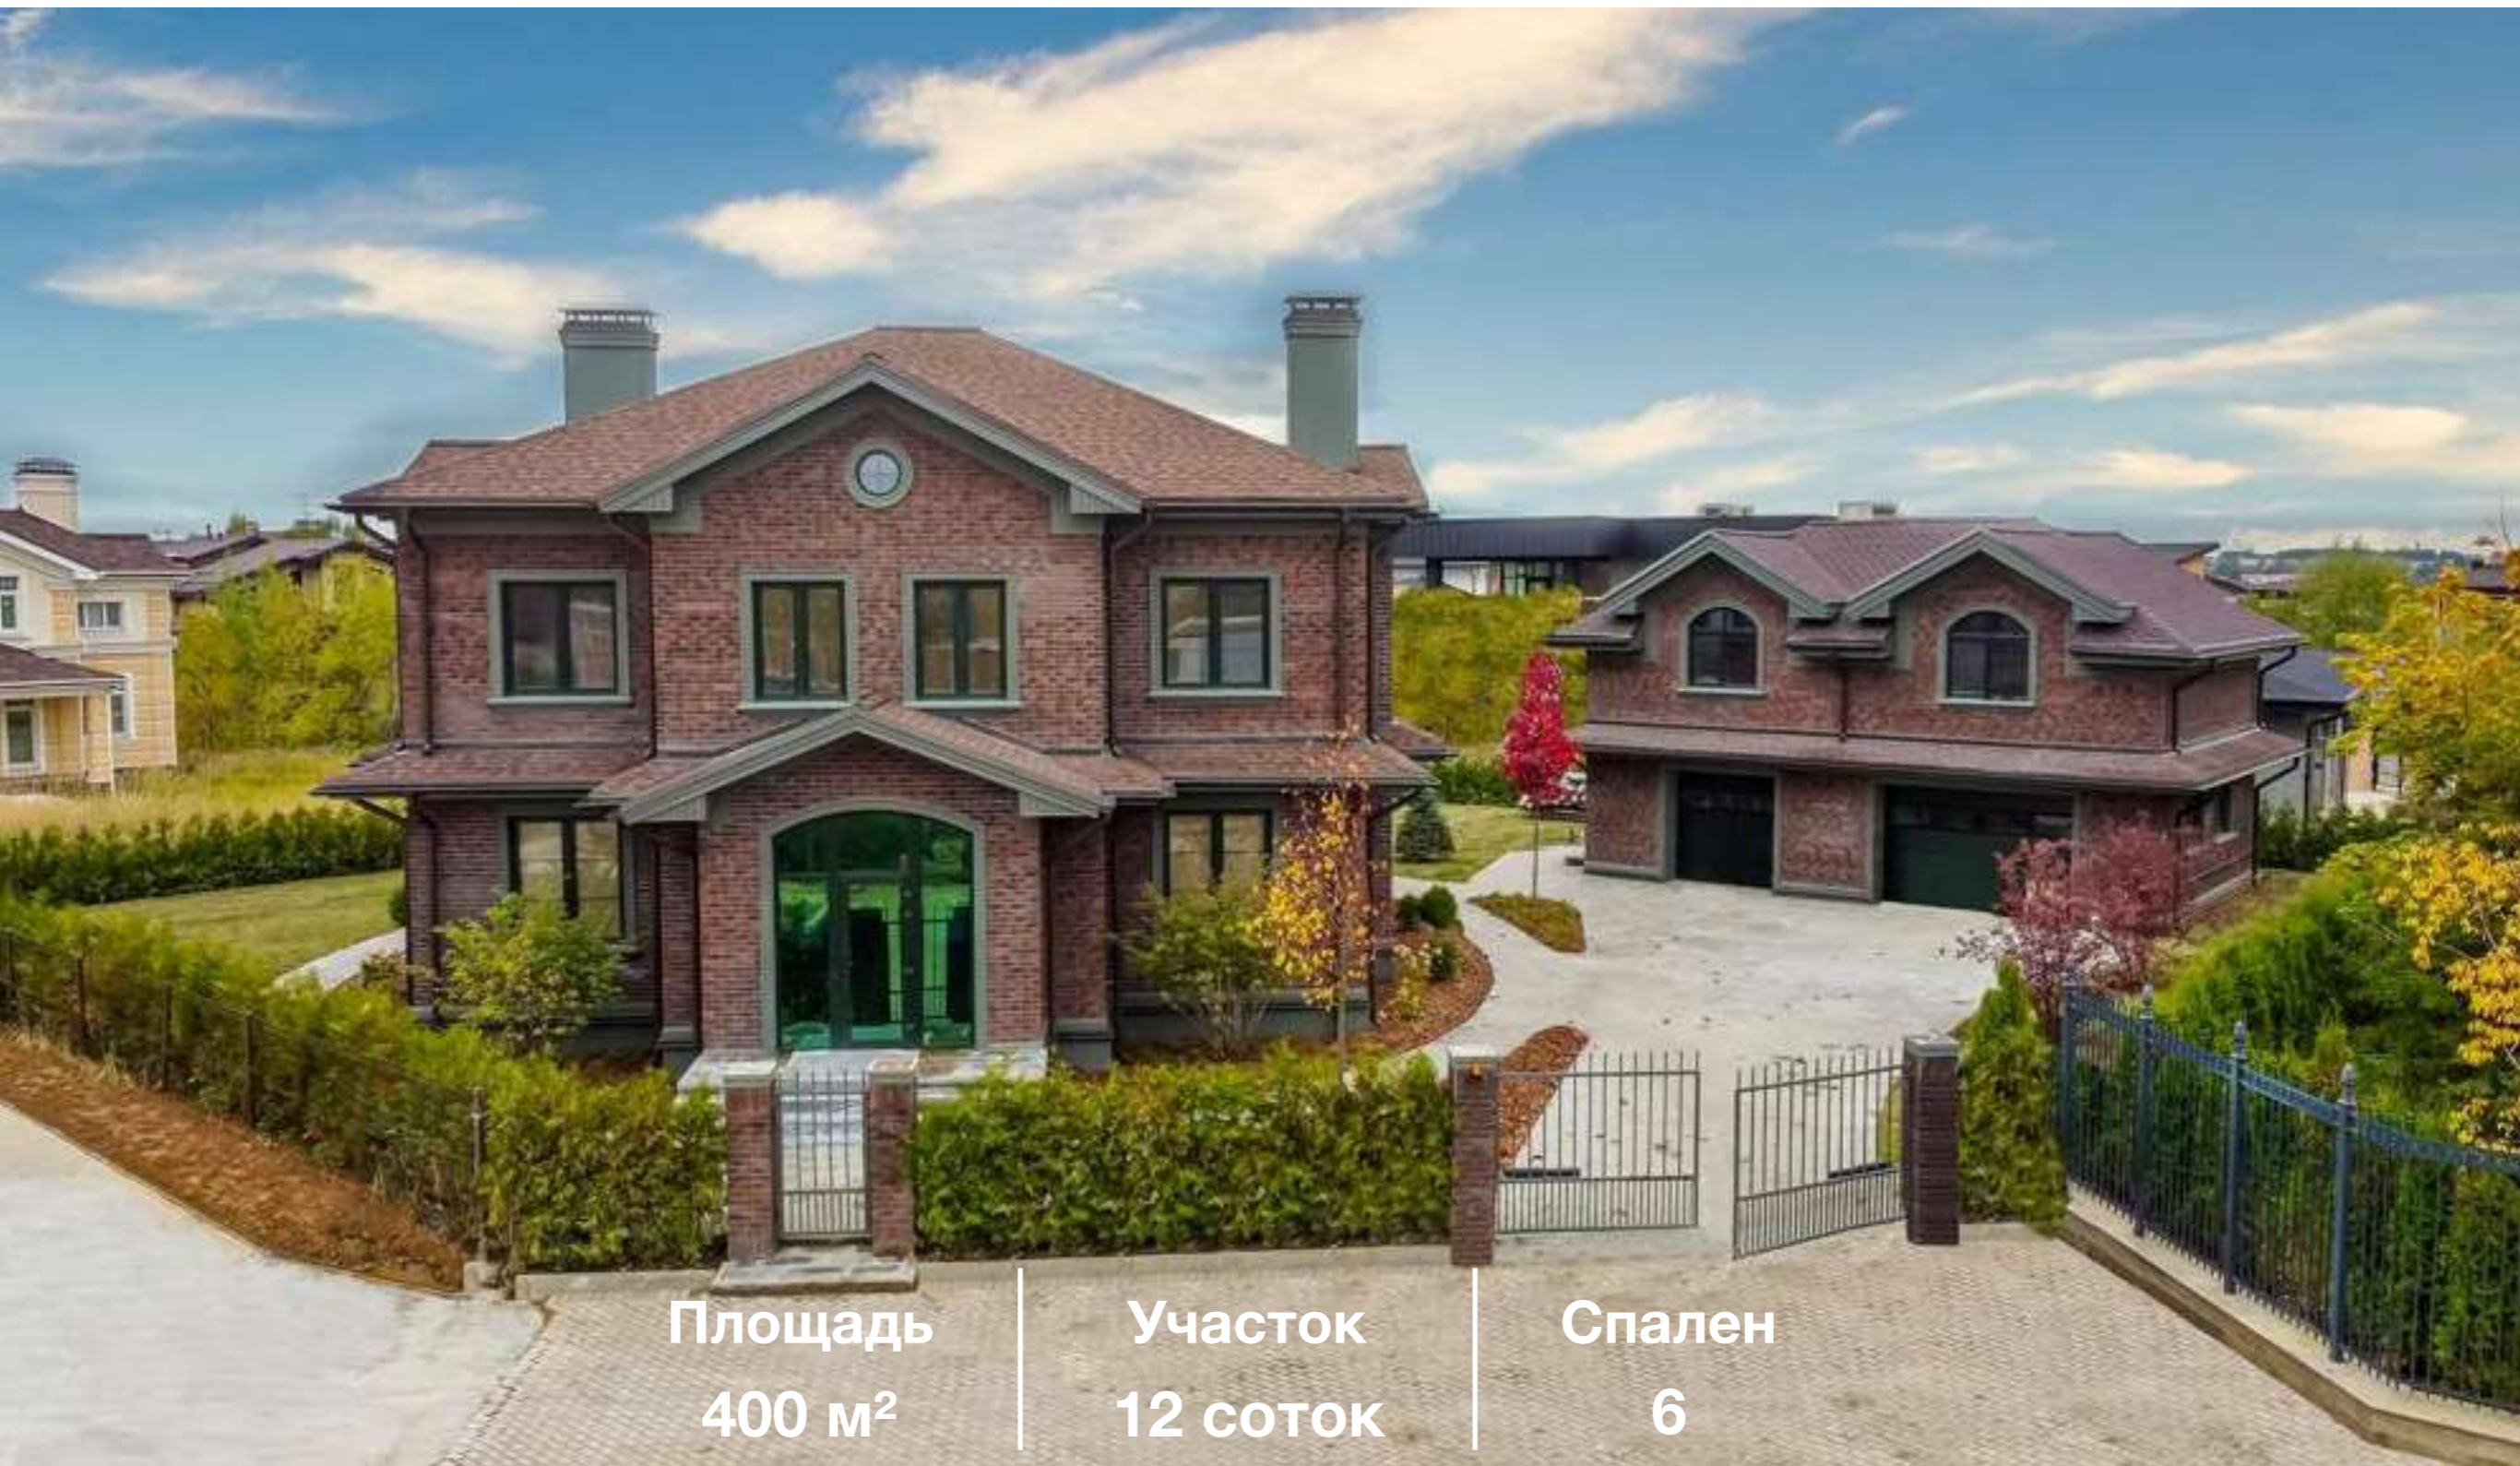

Коттедж в поселке
Новорижский

Расположение
23 км по Новорижскому шоссе

Площадь
400 м²

Участок
12 соток

Спален
6

Экстерьер коттеджа

Стоимость
116 000 000 рублей

Дизайн проект

Площадь 127 метров

S общ 60,6

2 этаж гостевого дома

С общ 66,7

Инфраструктура

- Торговые центры «Novaya Riga Outlet Village», «Бессарабка», «Покровский»
- Рестораны «Fish Box», «Озеро», «Моремания»
- Международная школа «Wunderpark International School» и «Павловская гимназия»
- Семейный центр и детский сад «Wunderpark»
- Спортивный комплекс «Jet Arena»
- СПА «Покровские Бани»
- Медицинские центры
- Салоны красоты
- Супермаркеты «Азбука Вкуса», «Мираторг», «Вкусвилл»

Расположение

Коттеджный поселок «Новорижский» расположен в 23 км от МКАД по Новорижскому шоссе