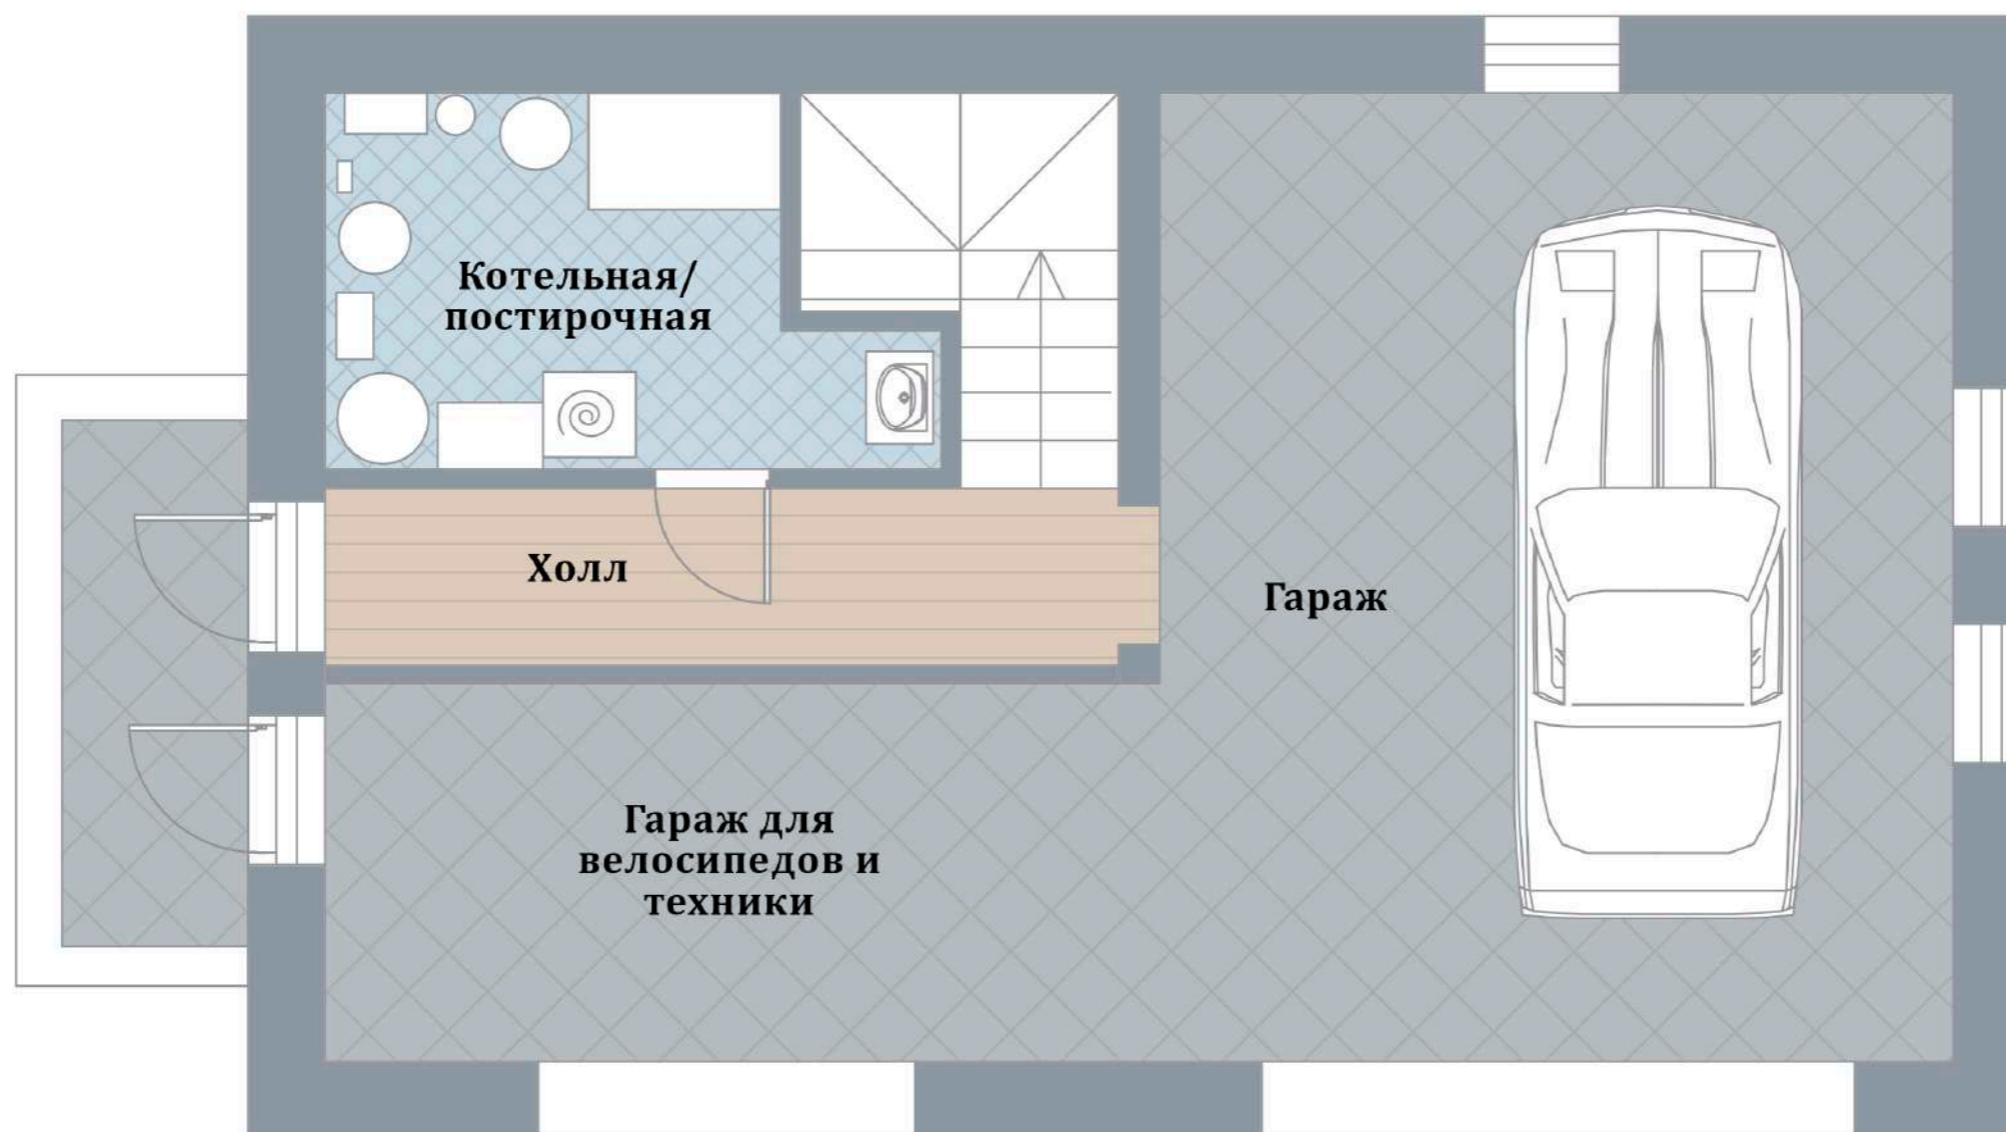

Планировка основного дома

1 этаж

Площадь 272 метра

S общ 156,33

2 этаж

С общ 121,01

Планировка гостевого дома

1 этаж гостевого дома

Площадь 127 метров

S общ 60,6

2 этаж гостевого дома

С общ 66,7

Инфраструктура

- Торговые центры «Novaya Riga Outlet Village», «Бессарабка», «Покровский»
- Рестораны «Fish Box», «Озеро», «Моремания»
- Международная школа «Wunderpark International School» и «Павловская гимназия»
- Семейный центр и детский сад «Wunderpark»
- Спортивный комплекс «Jet Arena»
- СПА «Покровские Бани»
- Медицинские центры
- Салоны красоты
- Супермаркеты «Азбука Вкуса», «Мираторг», «Вкусвилл»