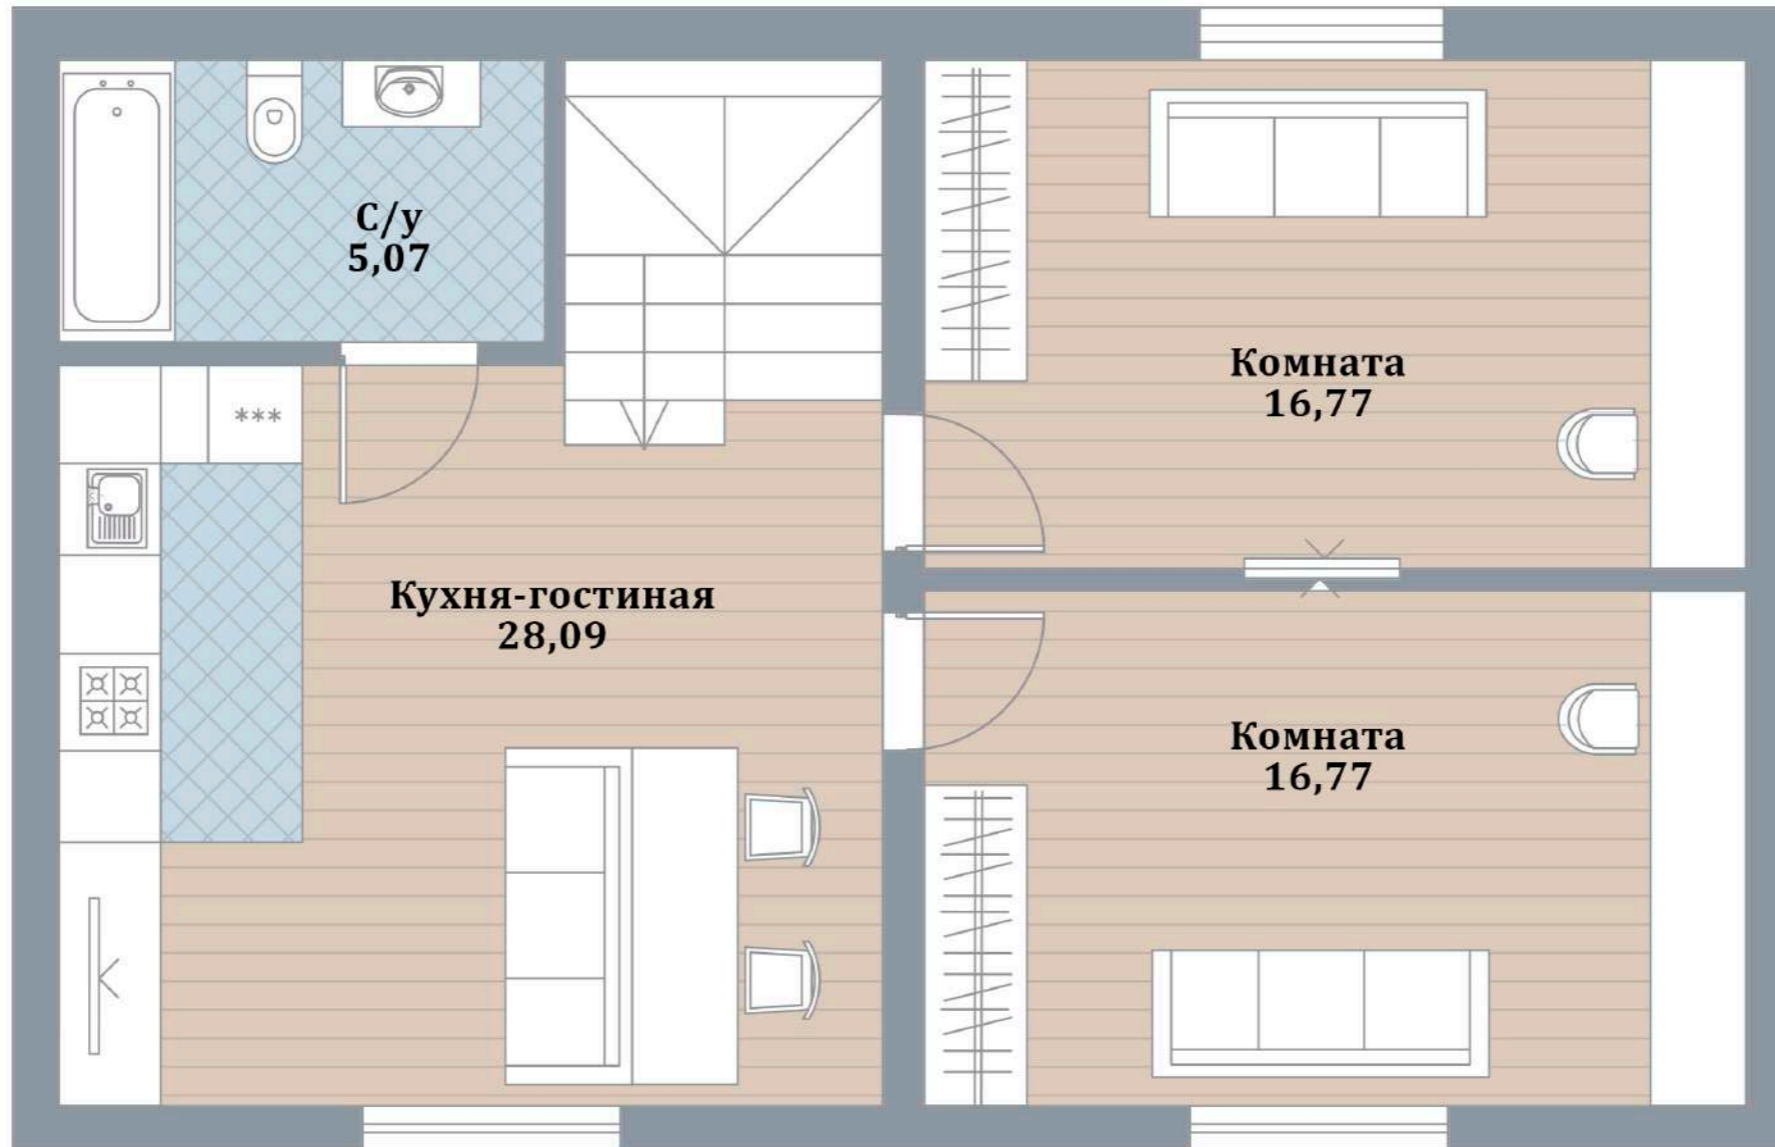

Планировка основного дома

1 этаж

Площадь 272 метра

S общ 156,33

2 этаж

С общ 121,01

Планировка гостевого дома

1 этаж гостевого дома

Площадь 127 метров

S общ 60,6

2 этаж гостевого дома

С общ 66,7

Инфраструктура

- Торговые центры «Novaya Riga Outlet Village», «Бессарабка», «Покровский»
- Рестораны «Fish Box», «Озеро», «Моремания»
- Международная школа «Wunderpark International School» и «Павловская гимназия»
- Семейный центр и детский сад «Wunderpark»
- Спортивный комплекс «Jet Arena»
- СПА «Покровские Бани»
- Медицинские центры
- Салоны красоты
- Супермаркеты «Азбука Вкуса», «Мираторг», «Вкусвилл»