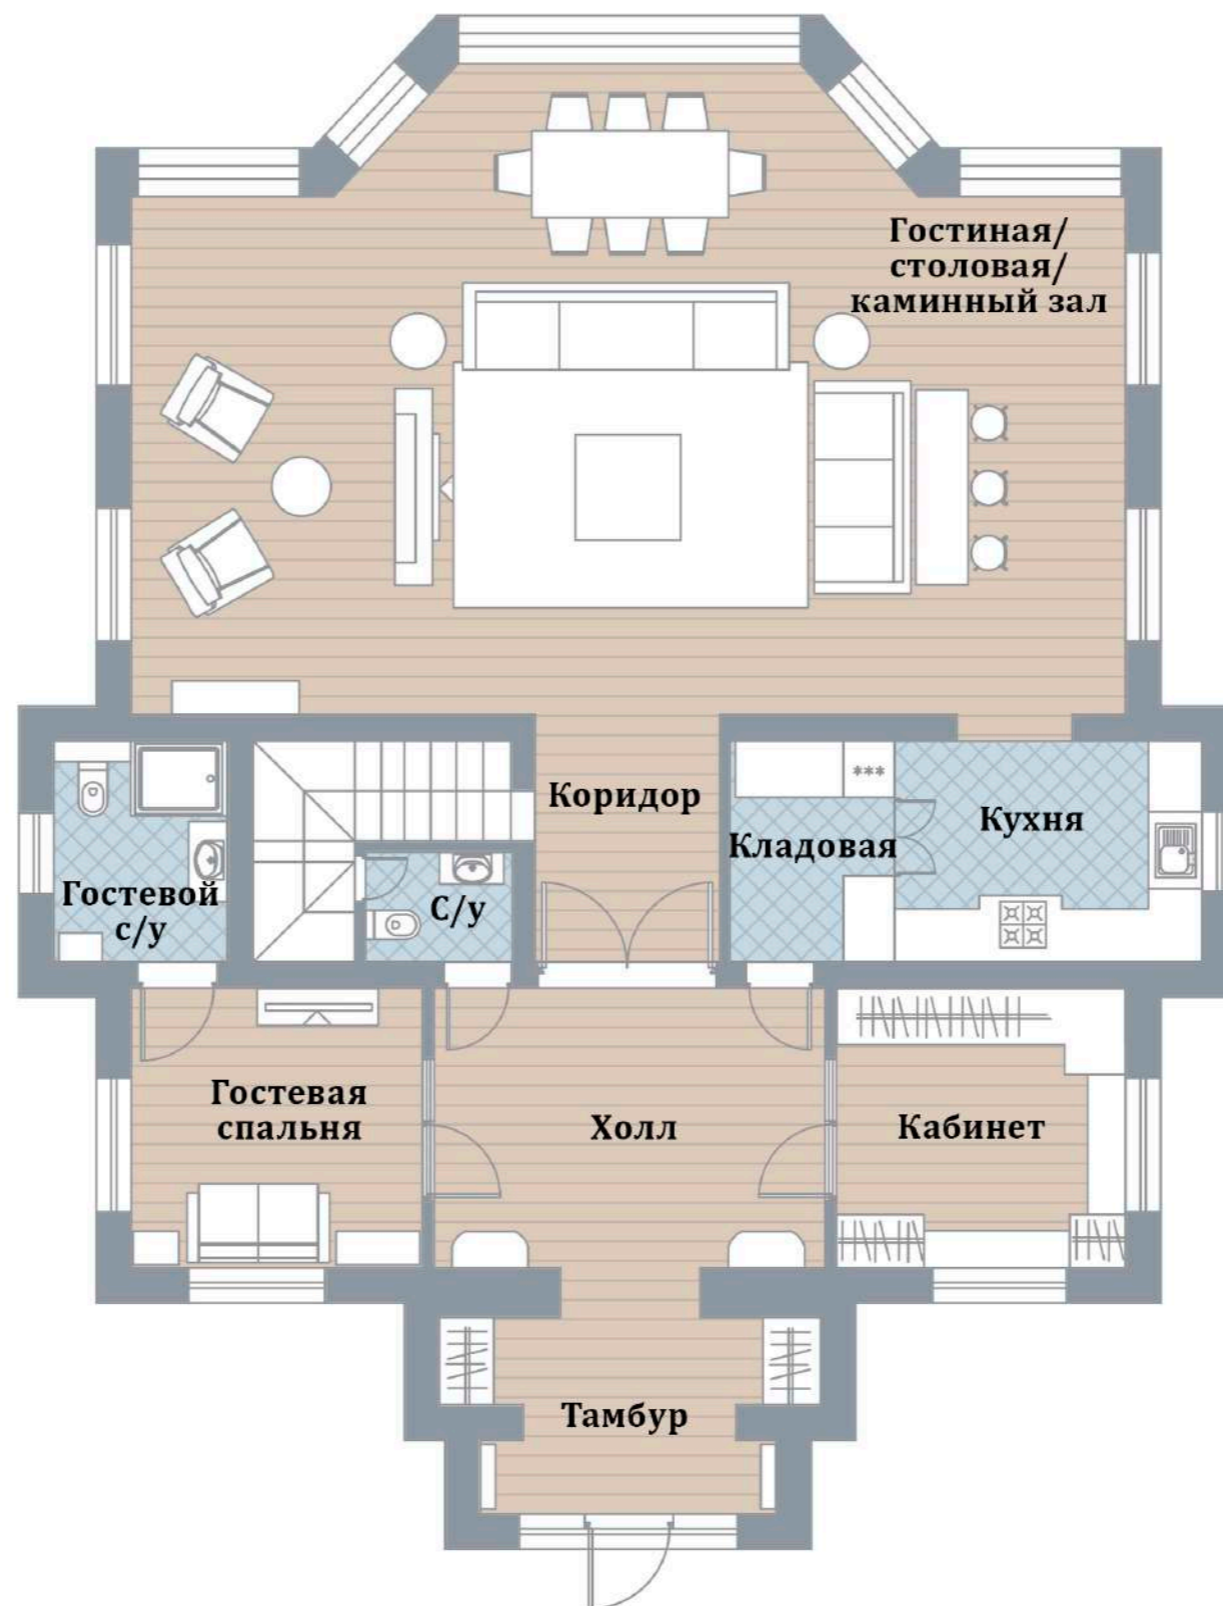

Коттедж в поселке
Новорижский

Расположение
23 км по Новорижскому шоссе

Площадь
400 м²

Участок
12 соток

Спален
6

Экстерьер коттеджа

Стоимость
116 000 000 рублей

Дизайн проект

Планировка основного дома

1 этаж

Площадь 272 метра

S общ 156,33

2 этаж

С общ 121,01

Планировка гостевого дома

1 этаж гостевого дома

Площадь 127 метров

S общ 60,6

2 этаж гостевого дома

С общ 66,7

Инфраструктура

- Торговые центры «Novaya Riga Outlet Village», «Бессарабка», «Покровский»
- Рестораны «Fish Box», «Озеро», «Моремания»
- Международная школа «Wunderpark International School» и «Павловская гимназия»
- Семейный центр и детский сад «Wunderpark»
- Спортивный комплекс «Jet Arena»
- СПА «Покровские Бани»
- Медицинские центры
- Салоны красоты
- Супермаркеты «Азбука Вкуса», «Мираторг», «Вкусвилл»