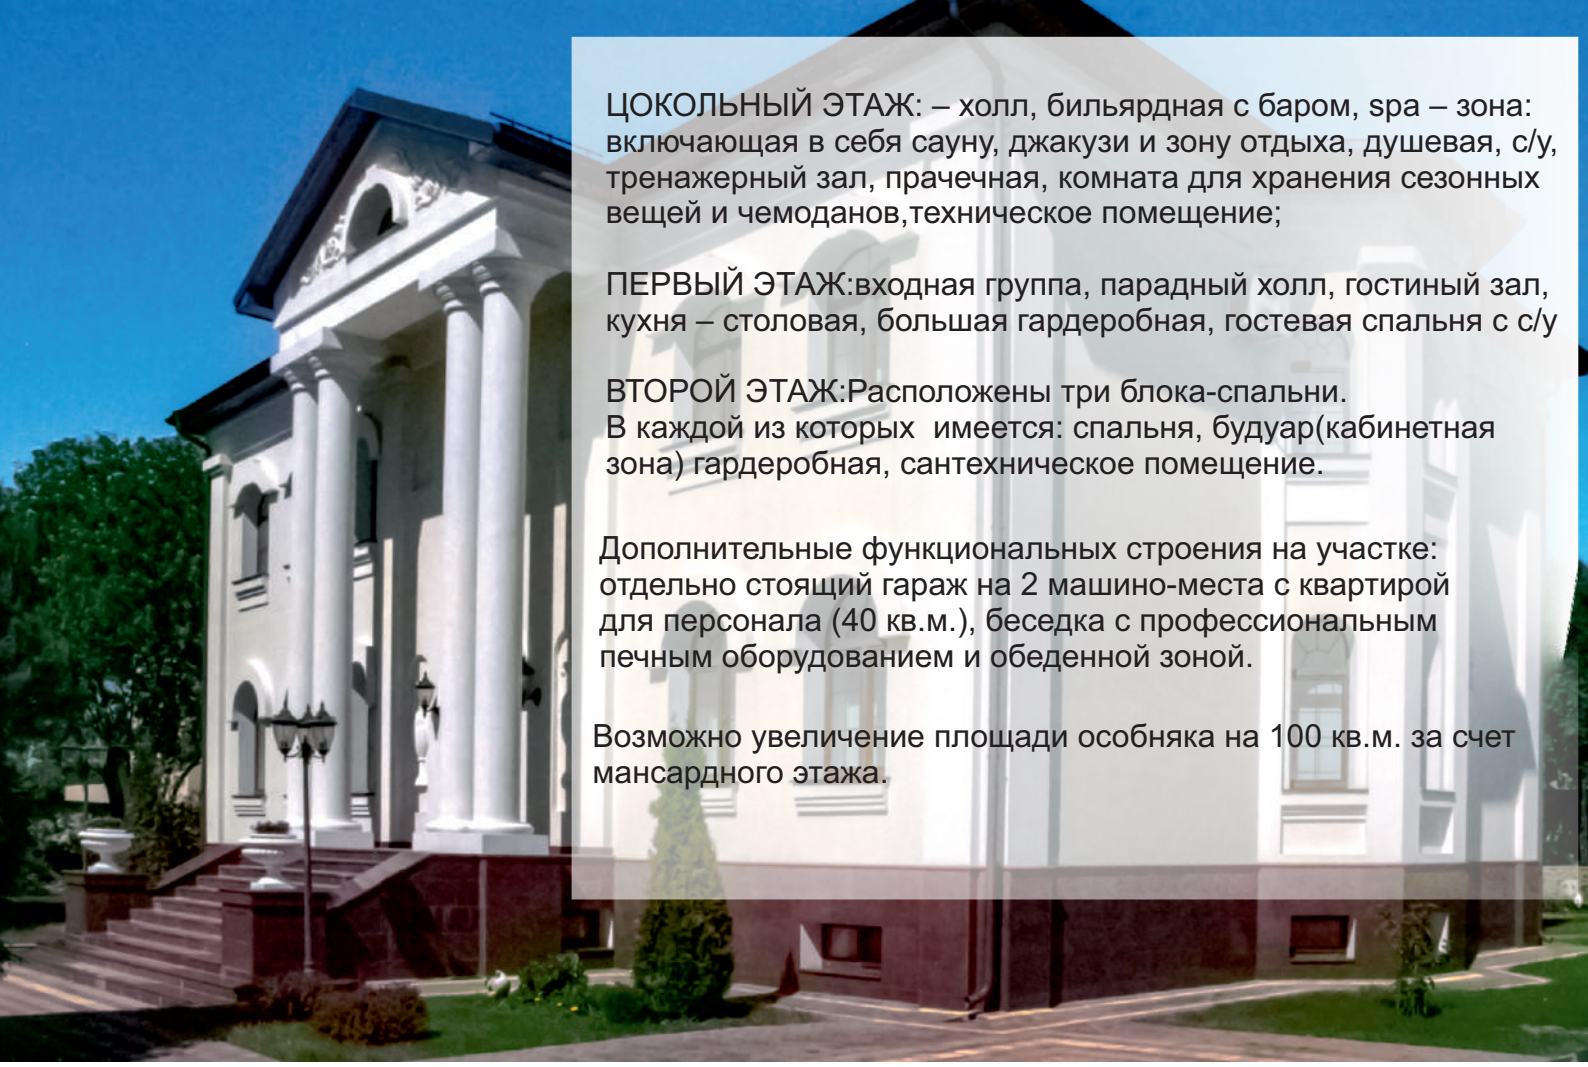

тип дома
Кирпич

ландшафт
Отдельностоящие
деревья

от МКАД
9 км

состояние
Под ключ

ВИД ИСПОЛЬЗОВАНИЯ
Индивидуальное
Жилищное
Строительство

ЦОКОЛЬНЫЙ ЭТАЖ: – холл, бильярдная с баром, спа – зона: включающая в себя сауну, джакузи и зону отдыха, душевая, с/у, тренажерный зал, прачечная, комната для хранения сезонных вещей и чемоданов, техническое помещение;