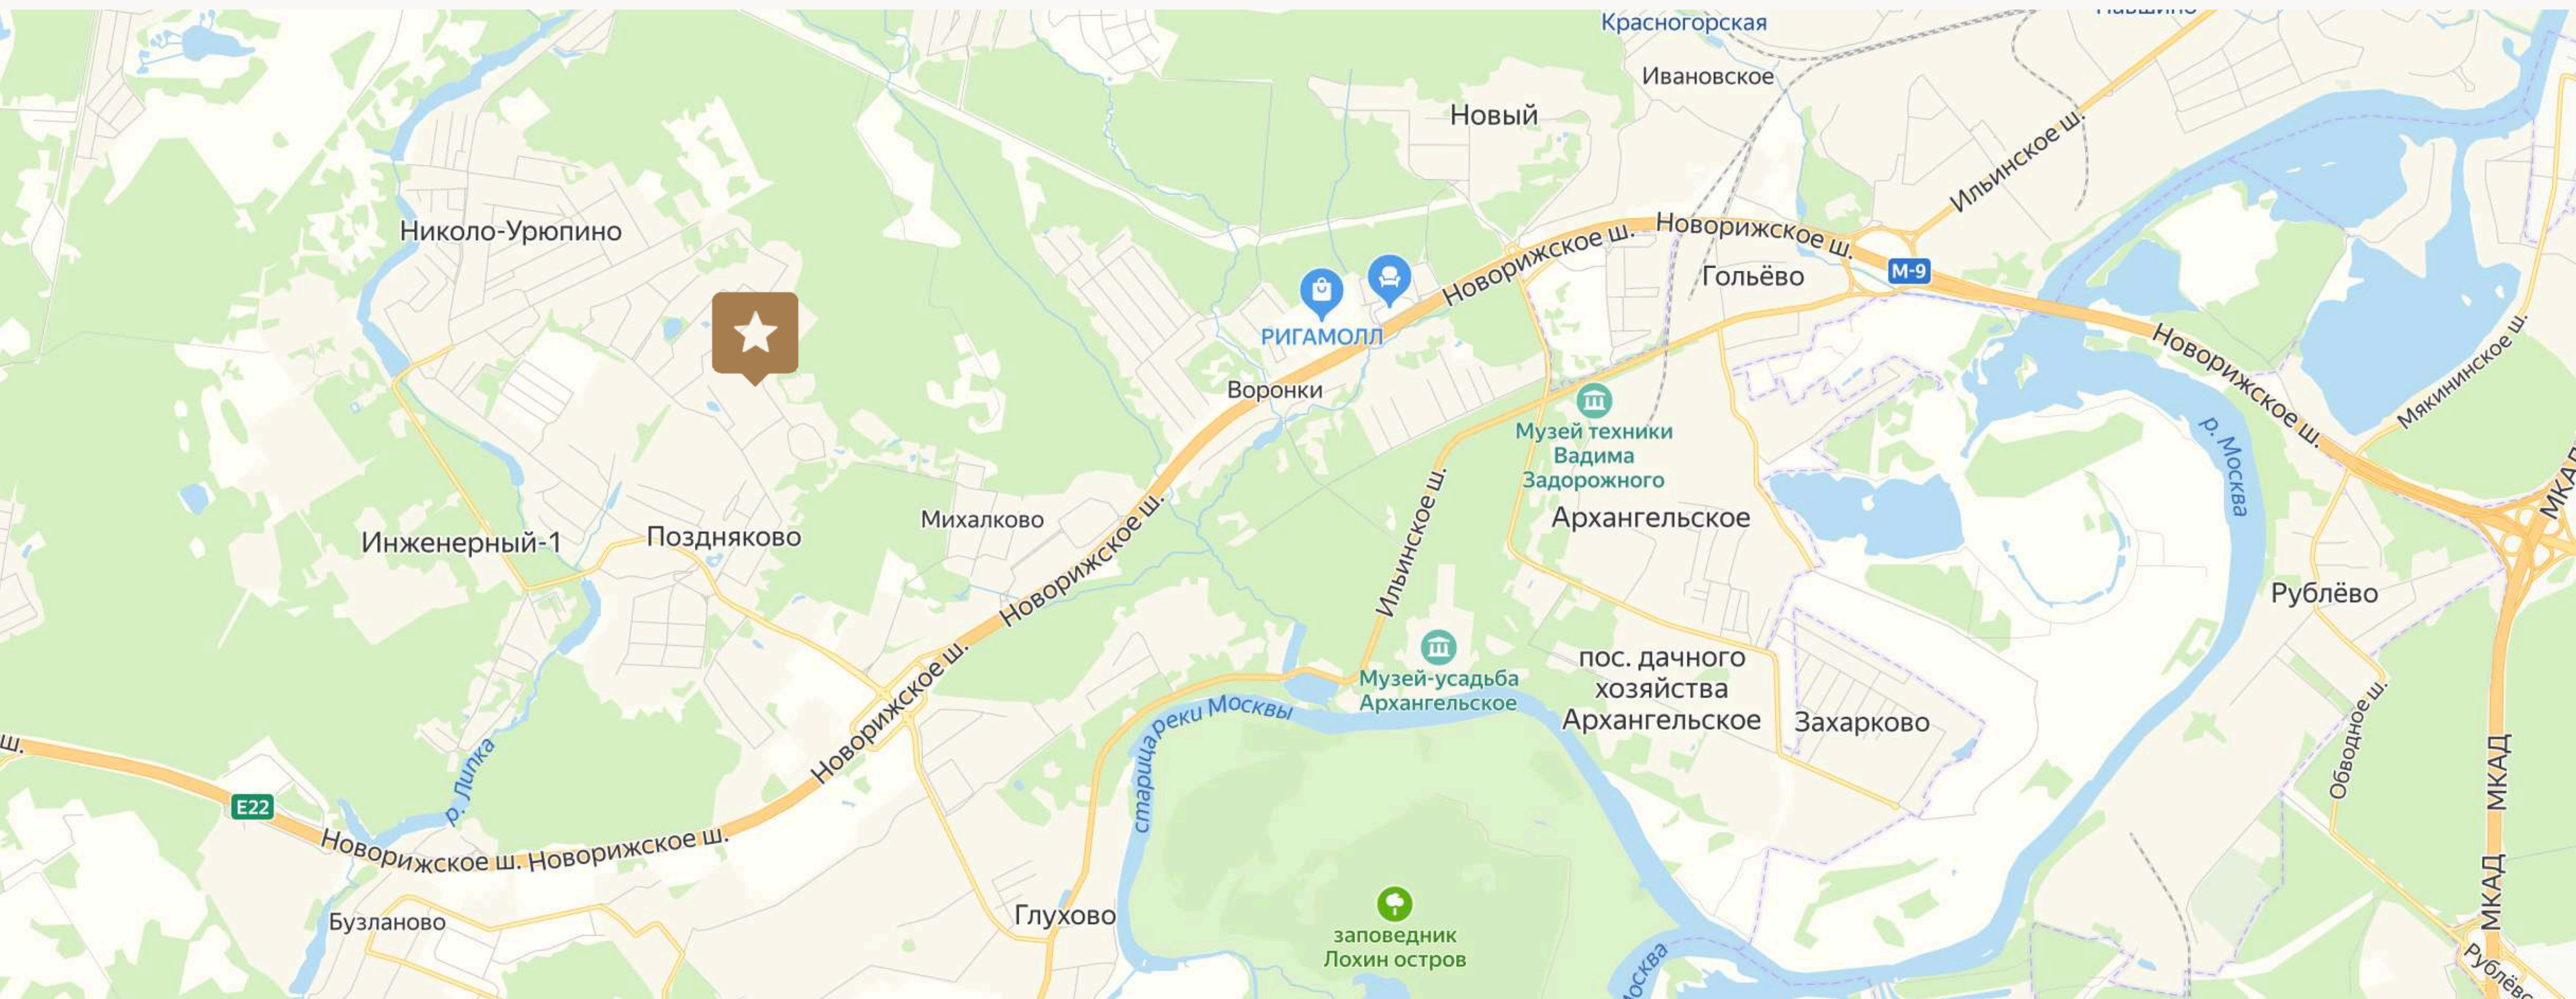

# Не теряйте связь с городом

Резиденция расположена в поселке Никольская слобода, в 9 км от МКАД по Новорижскому шоссе. В поселке большая лесопарковая зона, каскад зарыбленных прудов, теннисный клуб с тремя кортами, детская зона отдыха.