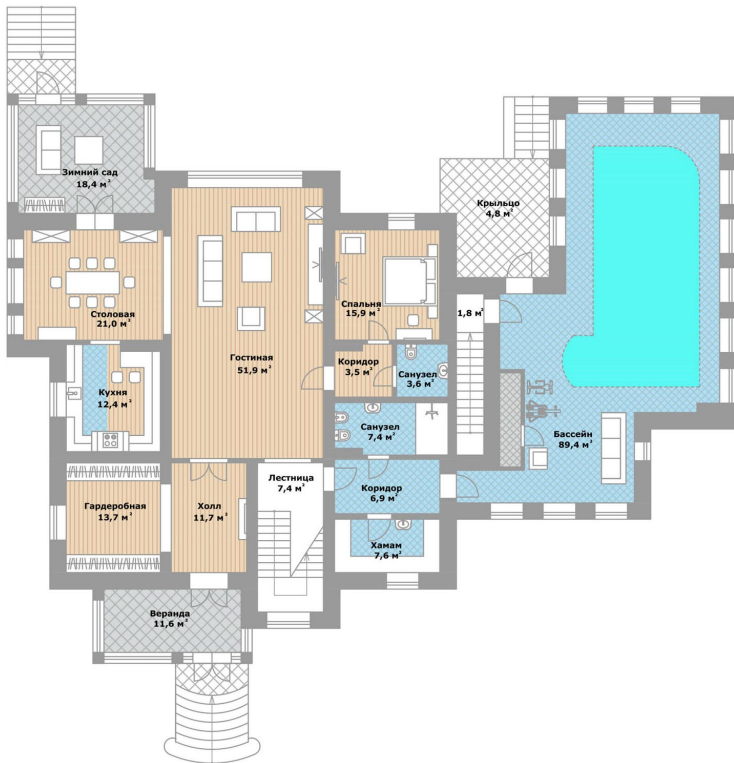

## ПЛАНИРОВКА 1 ЭТАЖ

- Гостиная со вторым светом (52)
- Столовая (21) с выходом в зимний сад (18)
- Кухня (12)
- Гостевая спальня (16+4) с с/у (4)
- Спа-комплекс с бассейном (89) и выходом на веранду (5), хаммам (8), с/у (7) и коридором (7)
- Холл (12) с гардеробной (14) и выходом на веранду (12)
- Лестница (7)