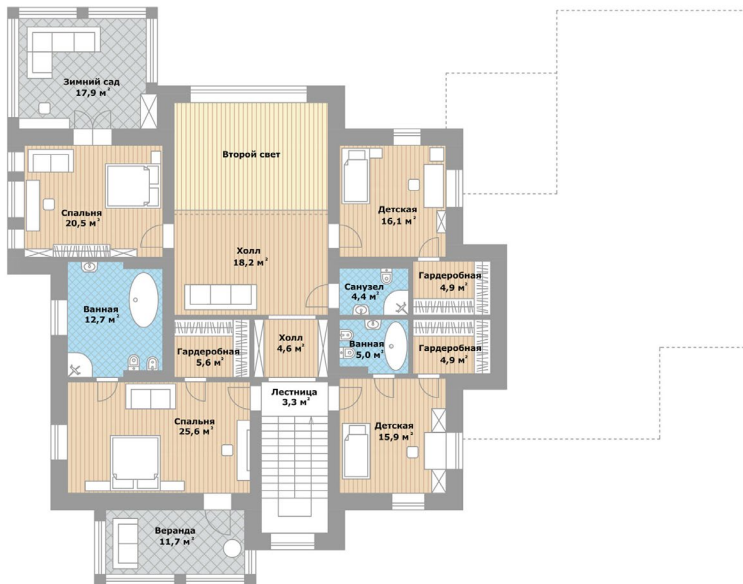

## ПЛАНИРОВКА 1 ЭТАЖ

- Гостиная со вторым светом (52)
- Столовая (21) с выходом в зимний сад (18)
- Кухня (12)
- Гостевая спальня (16+4) с с/у (4)
- Спа-комплекс с бассейном (89) и выходом на веранду (5), хаммам (8), с/у (7) и коридором (7)
- Холл (12) с гардеробной (14) и выходом на веранду (12)
- Лестница (7)

## ПЛАНИРОВКА 2 ЭТАЖ

### Мастер-блок

- Мастер-спальня (26) с выходом на
- веранду (12)
- Гардеробная (6)
- Ванная комната (13)