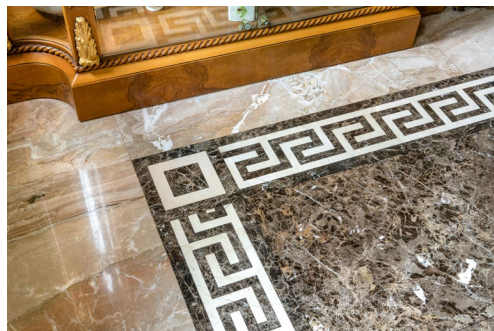

Сантехника Villeroy&Boch, Jorger, BurgBad, Hoesch Design, Margaroli, Ionto Comed, Gruppo Treesse.

В отделке дома использованы натуральные материалы: мрамор разных сортов, паркет на 1-ом и 2-ом этаже из натуральной вишни, фасад из натурального гранита.