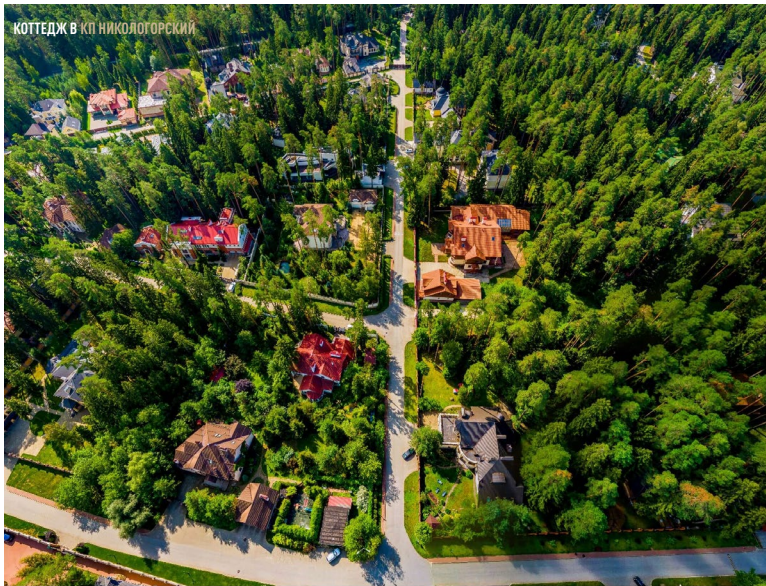

КОТТЕДЖ В КП НИКОЛОГОРСКИЙ

ПОСЕЛОК

Коттеджный поселок Никологорский расположен в окружении реликтового леса в 24 км от МКАД по Рублево-Успенскому шоссе. Поселок хорошо вписан в природное окружение. Проезд и проход на территорию возможен только через контрольно-пропускной пункт. Коттеджи в поселке находятся под круглосуточной охраной.

Внутренняя развитая инфраструктура включает в себя собственную автомойку с кафе на втором этаже, бассейн и тренажерный зал. Для активного досуга предусмотрена детская площадка, просторное футбольное поле и теннисный корт с живописными видами.

В нескольких минутах от КПП расположен знаменитый клуб Николина гора с детским и фитнес-клубом, салоном красоты, рестораном и баром. В 5 минутах езды на автомобиле находятся Ломоносовская и международная английская школы.