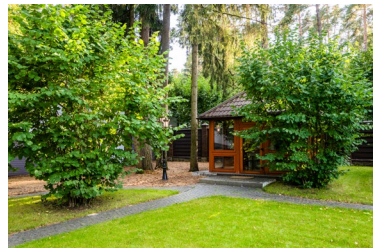

КОТТЕДЖ В КП НИКОЛОГОРСКИЙ