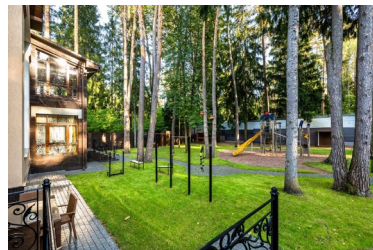

КОТТЕДЖ В КП НИКОЛОГОРСКИЙ