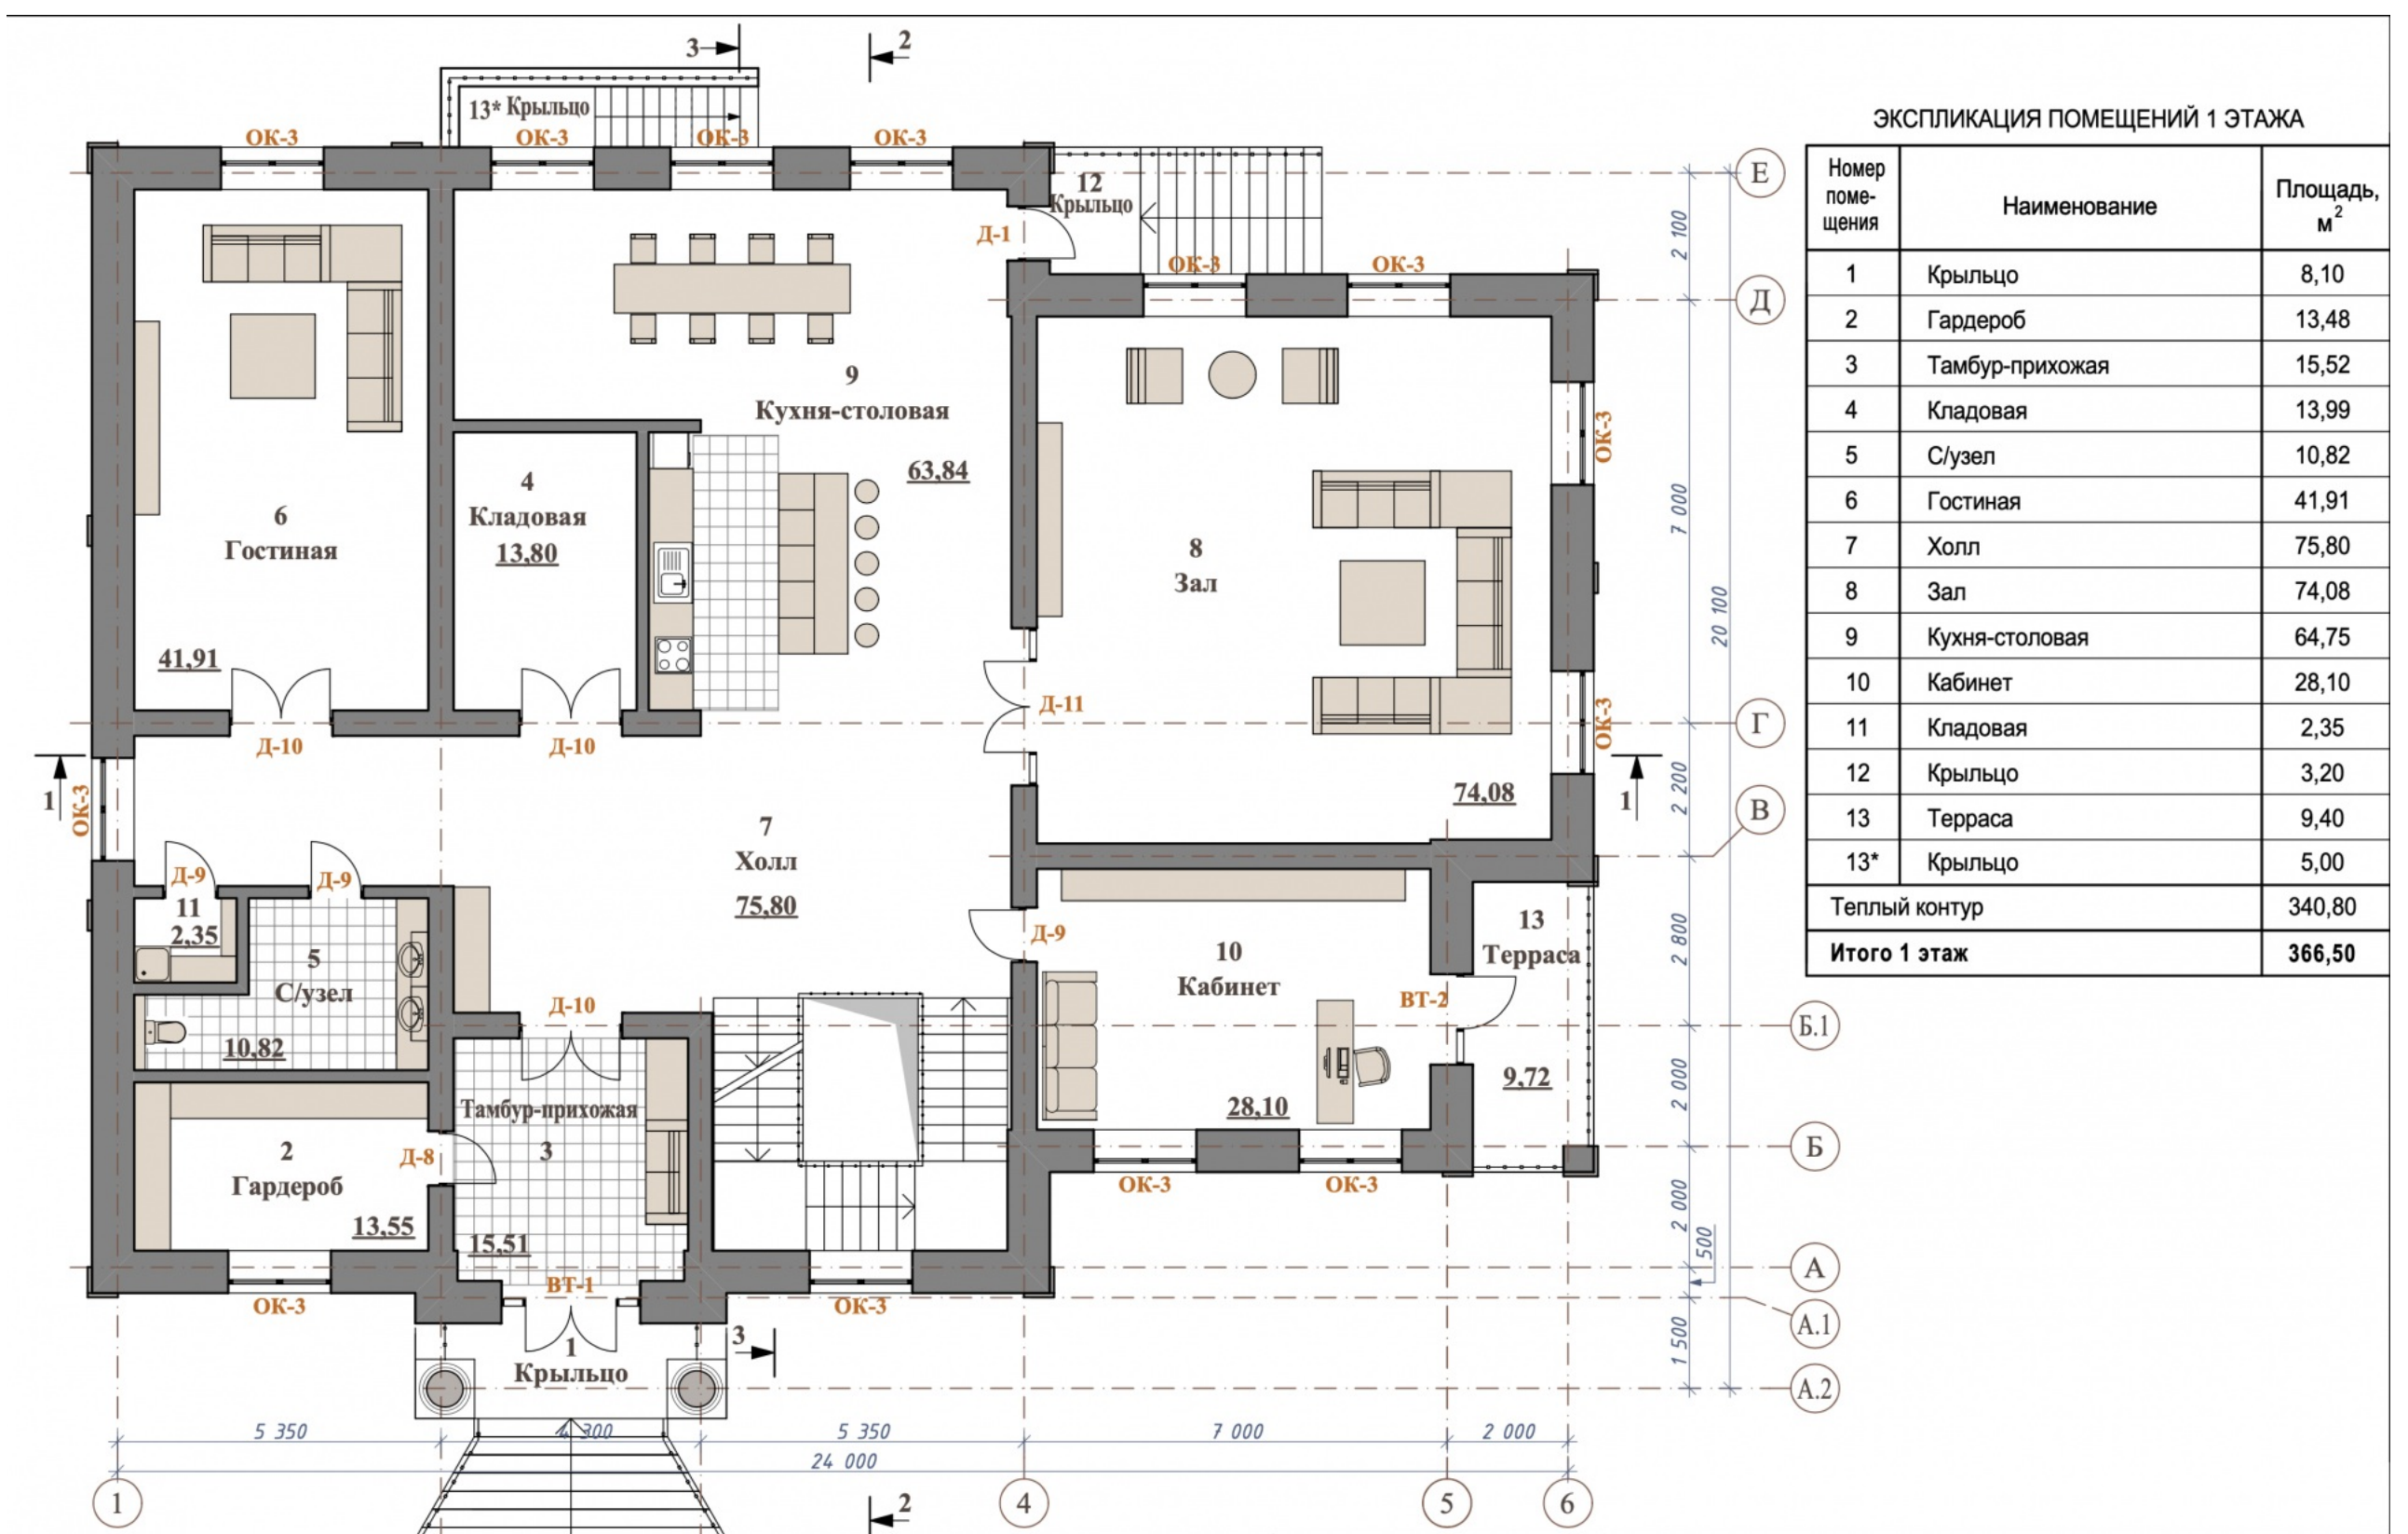

Планировочное решение.

Цоколь: СПА-блок (купель, сауна, хамам, зона отдыха, душевая с с/у, раздевалка, тех.помещение), кинотеатр, спортзал, массажный кабинет, постирочная, гардеробная, котельная.

1 этаж - холл, гостиная, кухня-столовая с выходом на участок, каминный зал/библиотека, кабинет/гостевая спальня с террасой, с/у, гардеробная, кладовые помещения.

2 этаж: 3 спальни, каждая - с ванной и гардеробной комнатами, 2 спальни, каждая - с ванной комнатой.

На участке 23 сотки построен гостевой дом (можно переоборудовать для персонала).

Коттеджный поселок
“Николино”

8 000 000 \$

Планировка

Лот: 2226170

Коттеджный поселок
"Николино"
8 000 000 \$

Планировка

Лот: 2226170

Коттеджный поселок
"Николино"
8 000 000 \$

Планировка

Лот: 2226170

ЭКСПЛИКАЦИЯ ПОМЕЩЕНИЙ 2 ЭТАЖА

Номер помещения	Наименование	Площадь, м
14	С/узел	15,50
15	С/узел	14,56
16	С/узел	11,10
17	Спальня	31,19
18	Балкон	3,80
19	Балкон	4,50
20	Холл	53,10
21	Гардероб	7,10
22	С/узел	9,16
23	Спальня	25,72
24	Спальня	51,55
25	Гардероб	17,42
26	Гардероб	10,92
27	Спальня	35,67
28	Спальня	31,26
29	С/узел	10,30
Теплый контур		324,55
Итого 2 этаж		332,85
Общая площадь		1 035,75