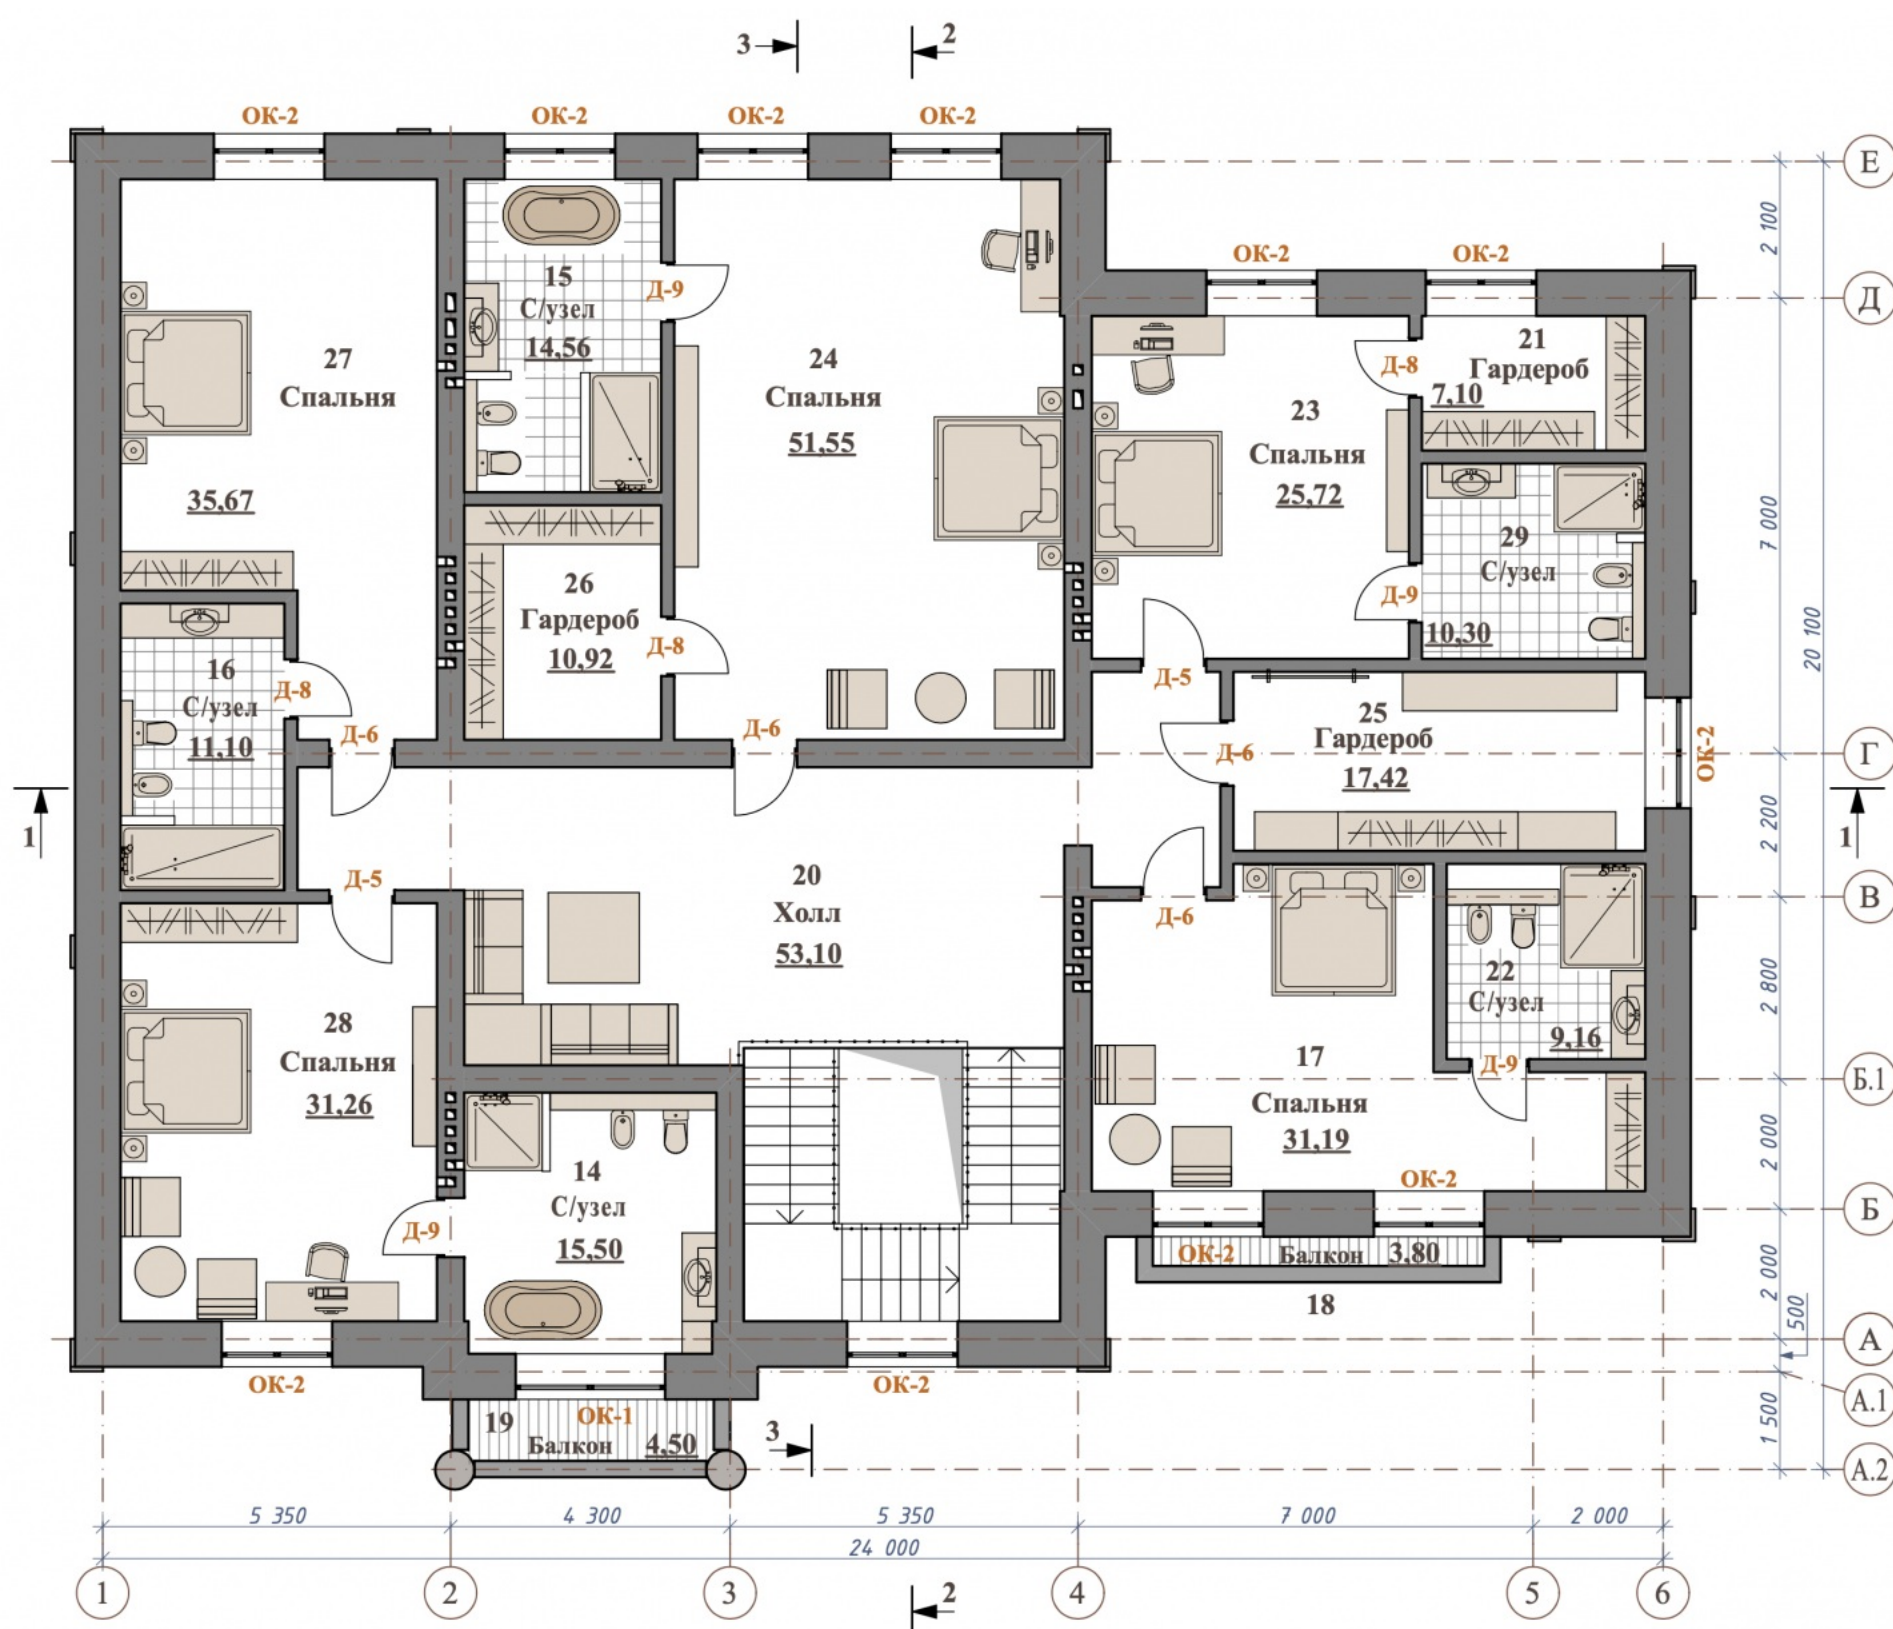

Планировочное решение.

Цоколь: СПА-блок (купель, сауна, хамам, зона отдыха, душевая с с/у, раздевалка, тех.помещение), кинотеатр, спортзал, массажный кабинет, постирочная, гардеробная, котельная.

1 этаж - холл, гостиная, кухня-столовая с выходом на участок, каминный зал/библиотека, кабинет/гостевая спальня с террасой, с/у, гардеробная, кладовые помещения.

2 этаж: 3 спальни, каждая - с ванной и гардеробной комнатами, 2 спальни, каждая - с ванной комнатой.

На участке 23 сотки построен гостевой дом (можно переоборудовать для персонала).

Коттеджный поселок
“Николино”

8 000 000 \$

Планировка

Лот: 2226170

Коттеджный поселок
"Николино"
8 000 000 \$

Планировка

Лот: 2226170

Коттеджный поселок
"Николино"
8 000 000 \$

Планировка

Лот: 2226170

ЭКСПЛИКАЦИЯ ПОМЕЩЕНИЙ 2 ЭТАЖА

Номер помещения	Наименование	Площадь, м
14	С/узел	15,50
15	С/узел	14,56
16	С/узел	11,10
17	Спальня	31,19
18	Балкон	3,80
19	Балкон	4,50
20	Холл	53,10
21	Гардероб	7,10
22	С/узел	9,16
23	Спальня	25,72
24	Спальня	51,55
25	Гардероб	17,42
26	Гардероб	10,92
27	Спальня	35,67
28	Спальня	31,26
29	С/узел	10,30
Теплый контур		324,55
Итого 2 этаж		332,85
Общая площадь		1 035,75