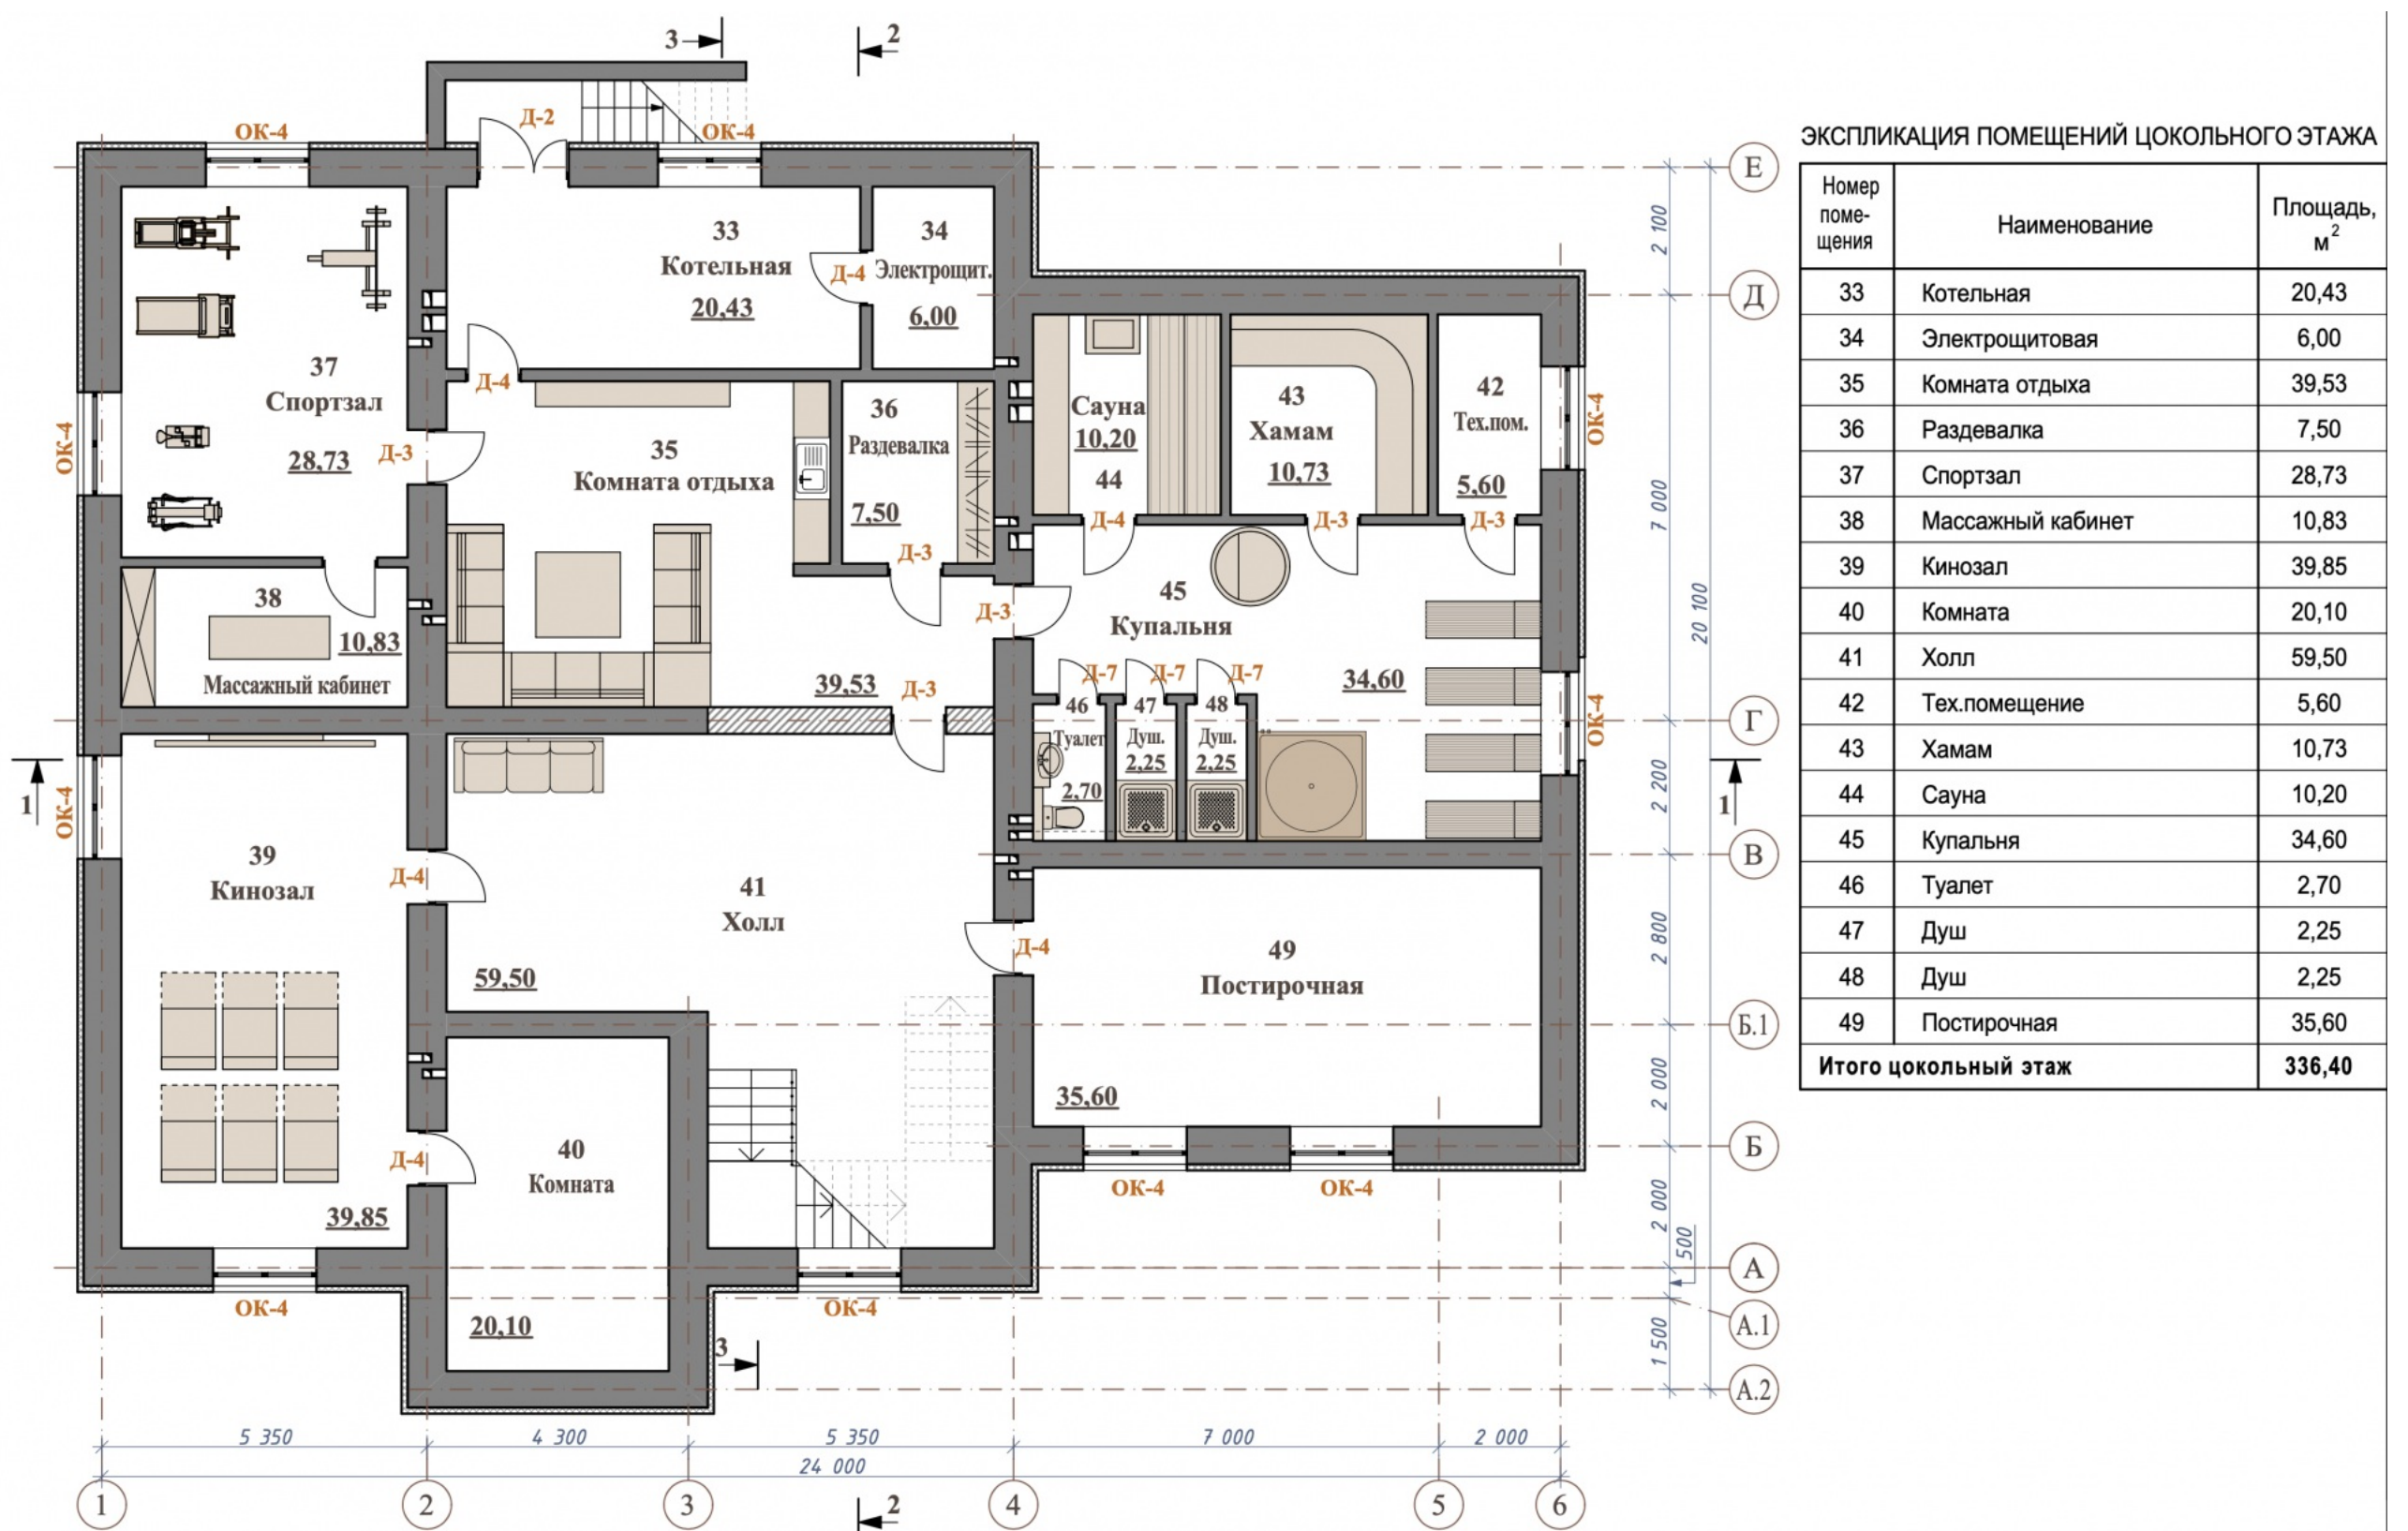

Планировка

Лот: 2226170

Коттеджный поселок
"Николино"
8 000 000 $