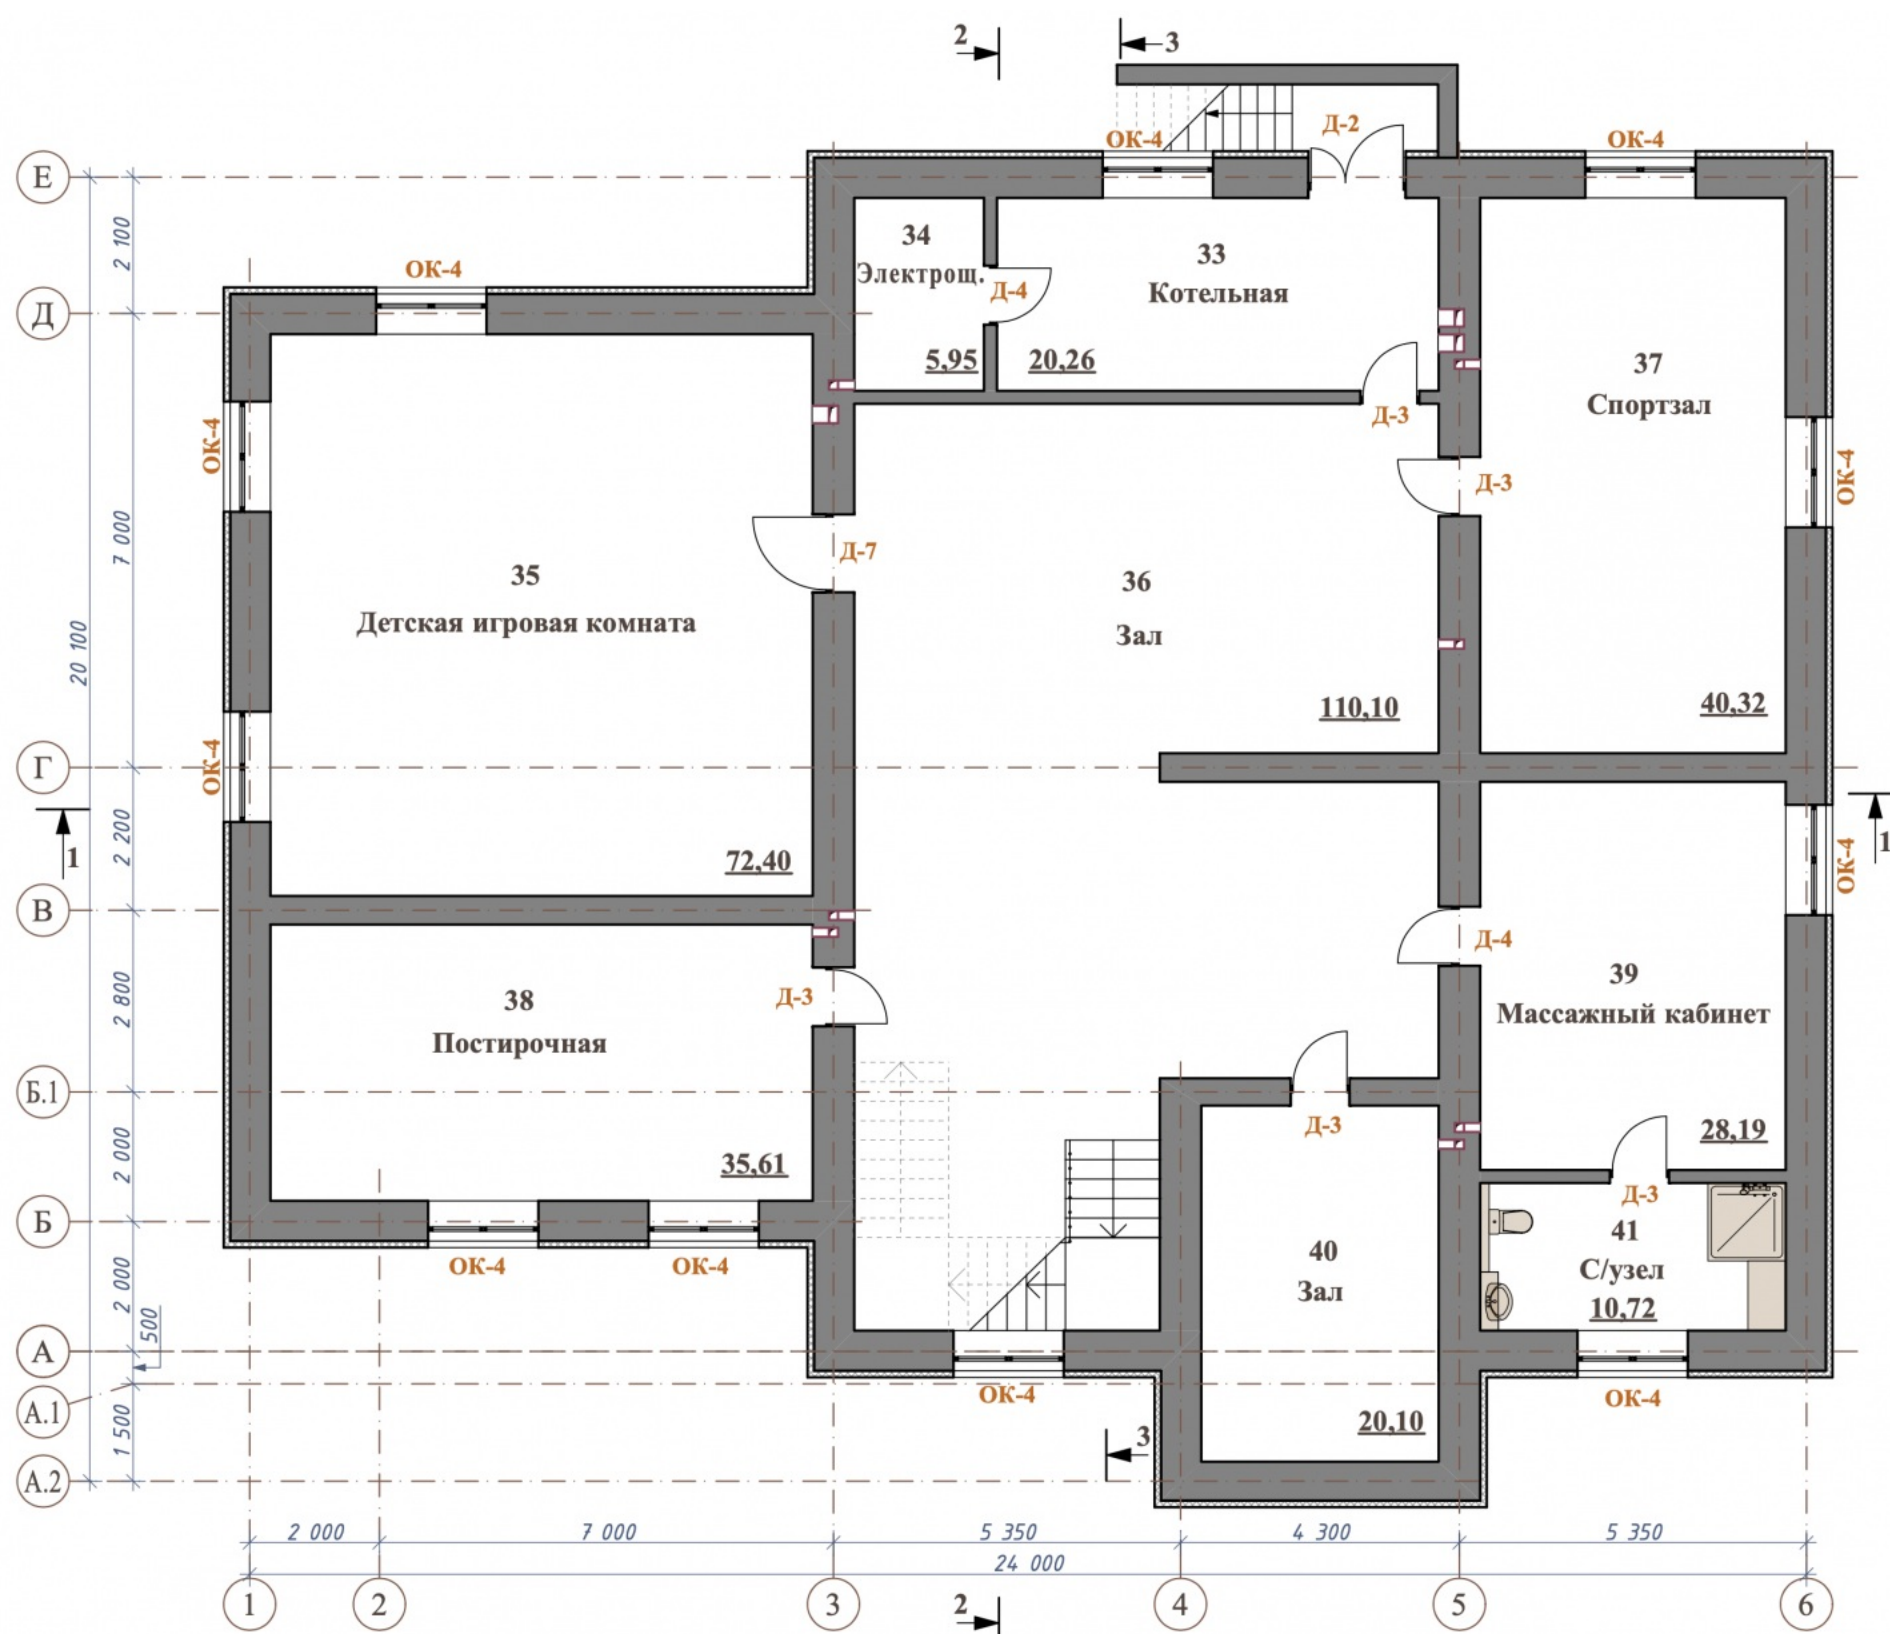

1 этаж: холл, гостиная, кухня-столовая с выходом на участок, каминный зал/библиотека, кабинет/гостевая спальня с террасой, с/у, гардеробная, кладовые помещения.

2 этаж: 3 спальни, каждая - с ванной и гардеробной комнатами, 2 спальни, каждая - с ванной комнатой.

На участке 21 сот. построен гараж на 3 авто с квартирой для персонала.

Коттеджный поселок
“Николино”

7 500 000 \$

Планировка

Лот: 2226074

ЭКСПЛИКАЦИЯ ПОМЕЩЕНИЙ ЦОКОЛЬНОГО ЭТАЖА

Номер помещения	Наименование	Площадь, м ²
33	Котельная	20,26
34	Электрощитовая	5,95
35	Детская игровая комната	72,40
36	Зал	110,10
37	Спортзал	40,32
38	Постирочная	35,61
39	Массажный кабинет	28,19
40	Зал	20,10
41	С/узел	10,72
Итого цокольный этаж		343,65