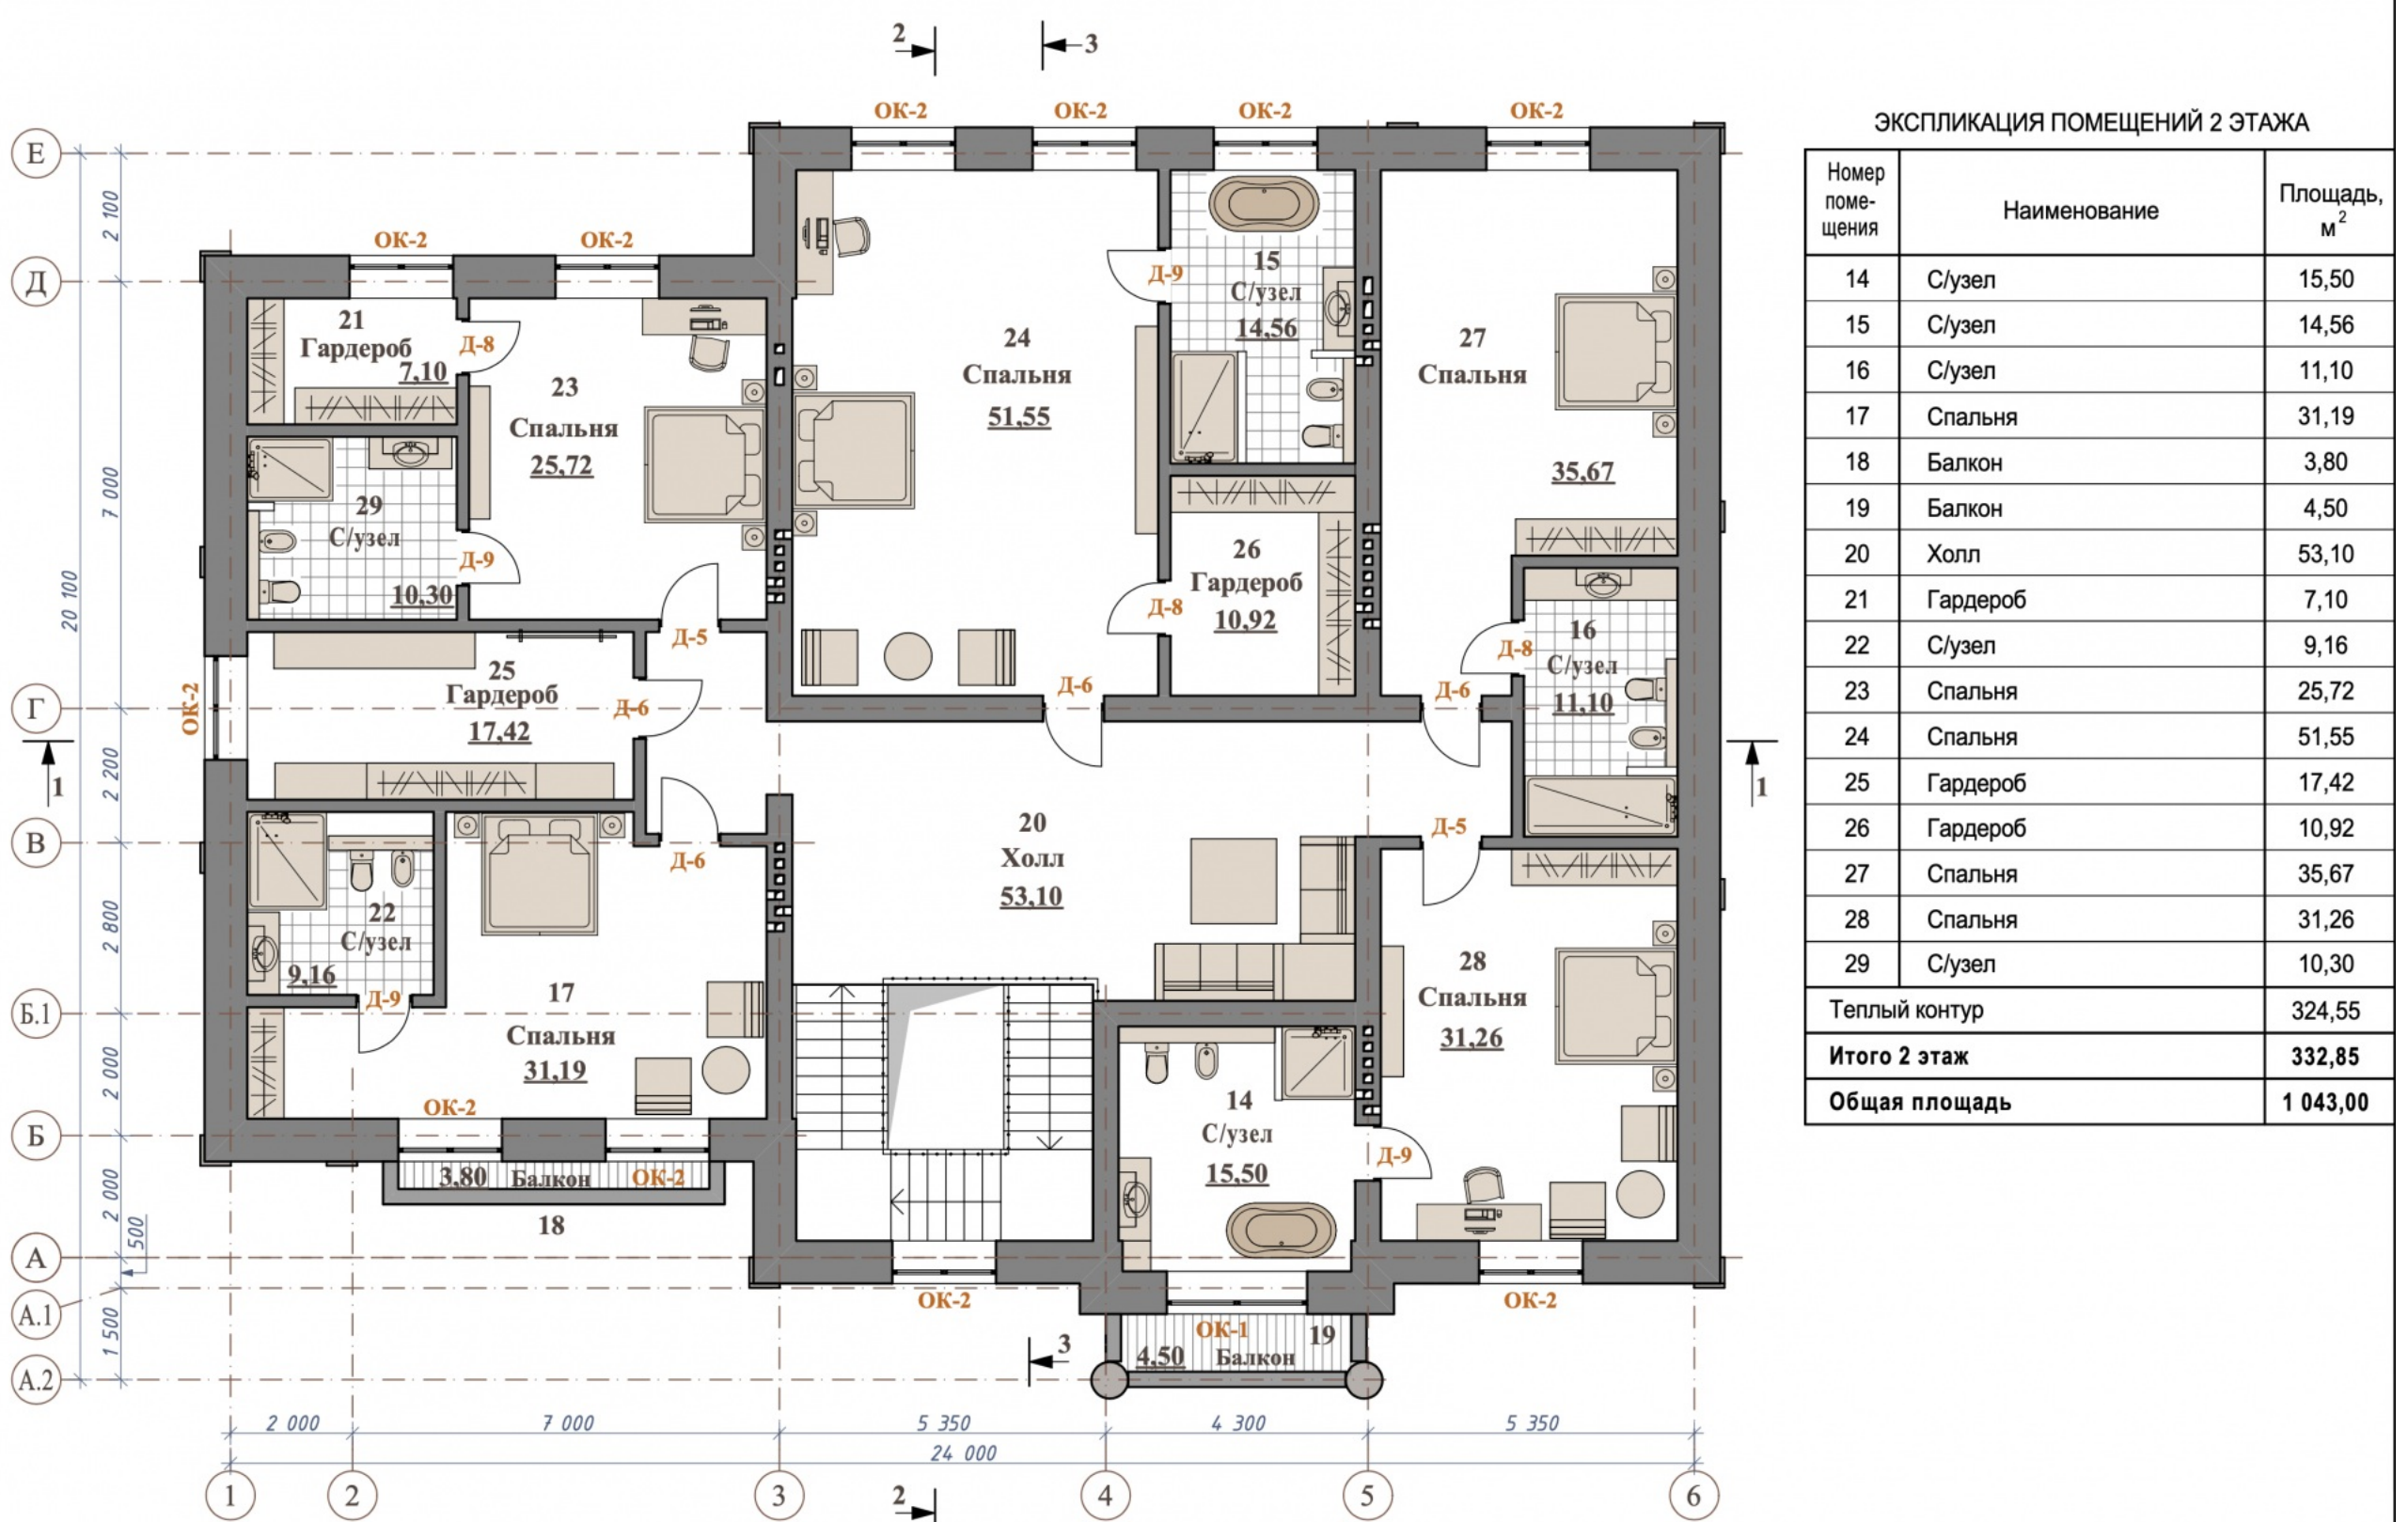

Планировка

Лот: 2226074

Коттеджный поселок
"Николино"
7 500 000 $