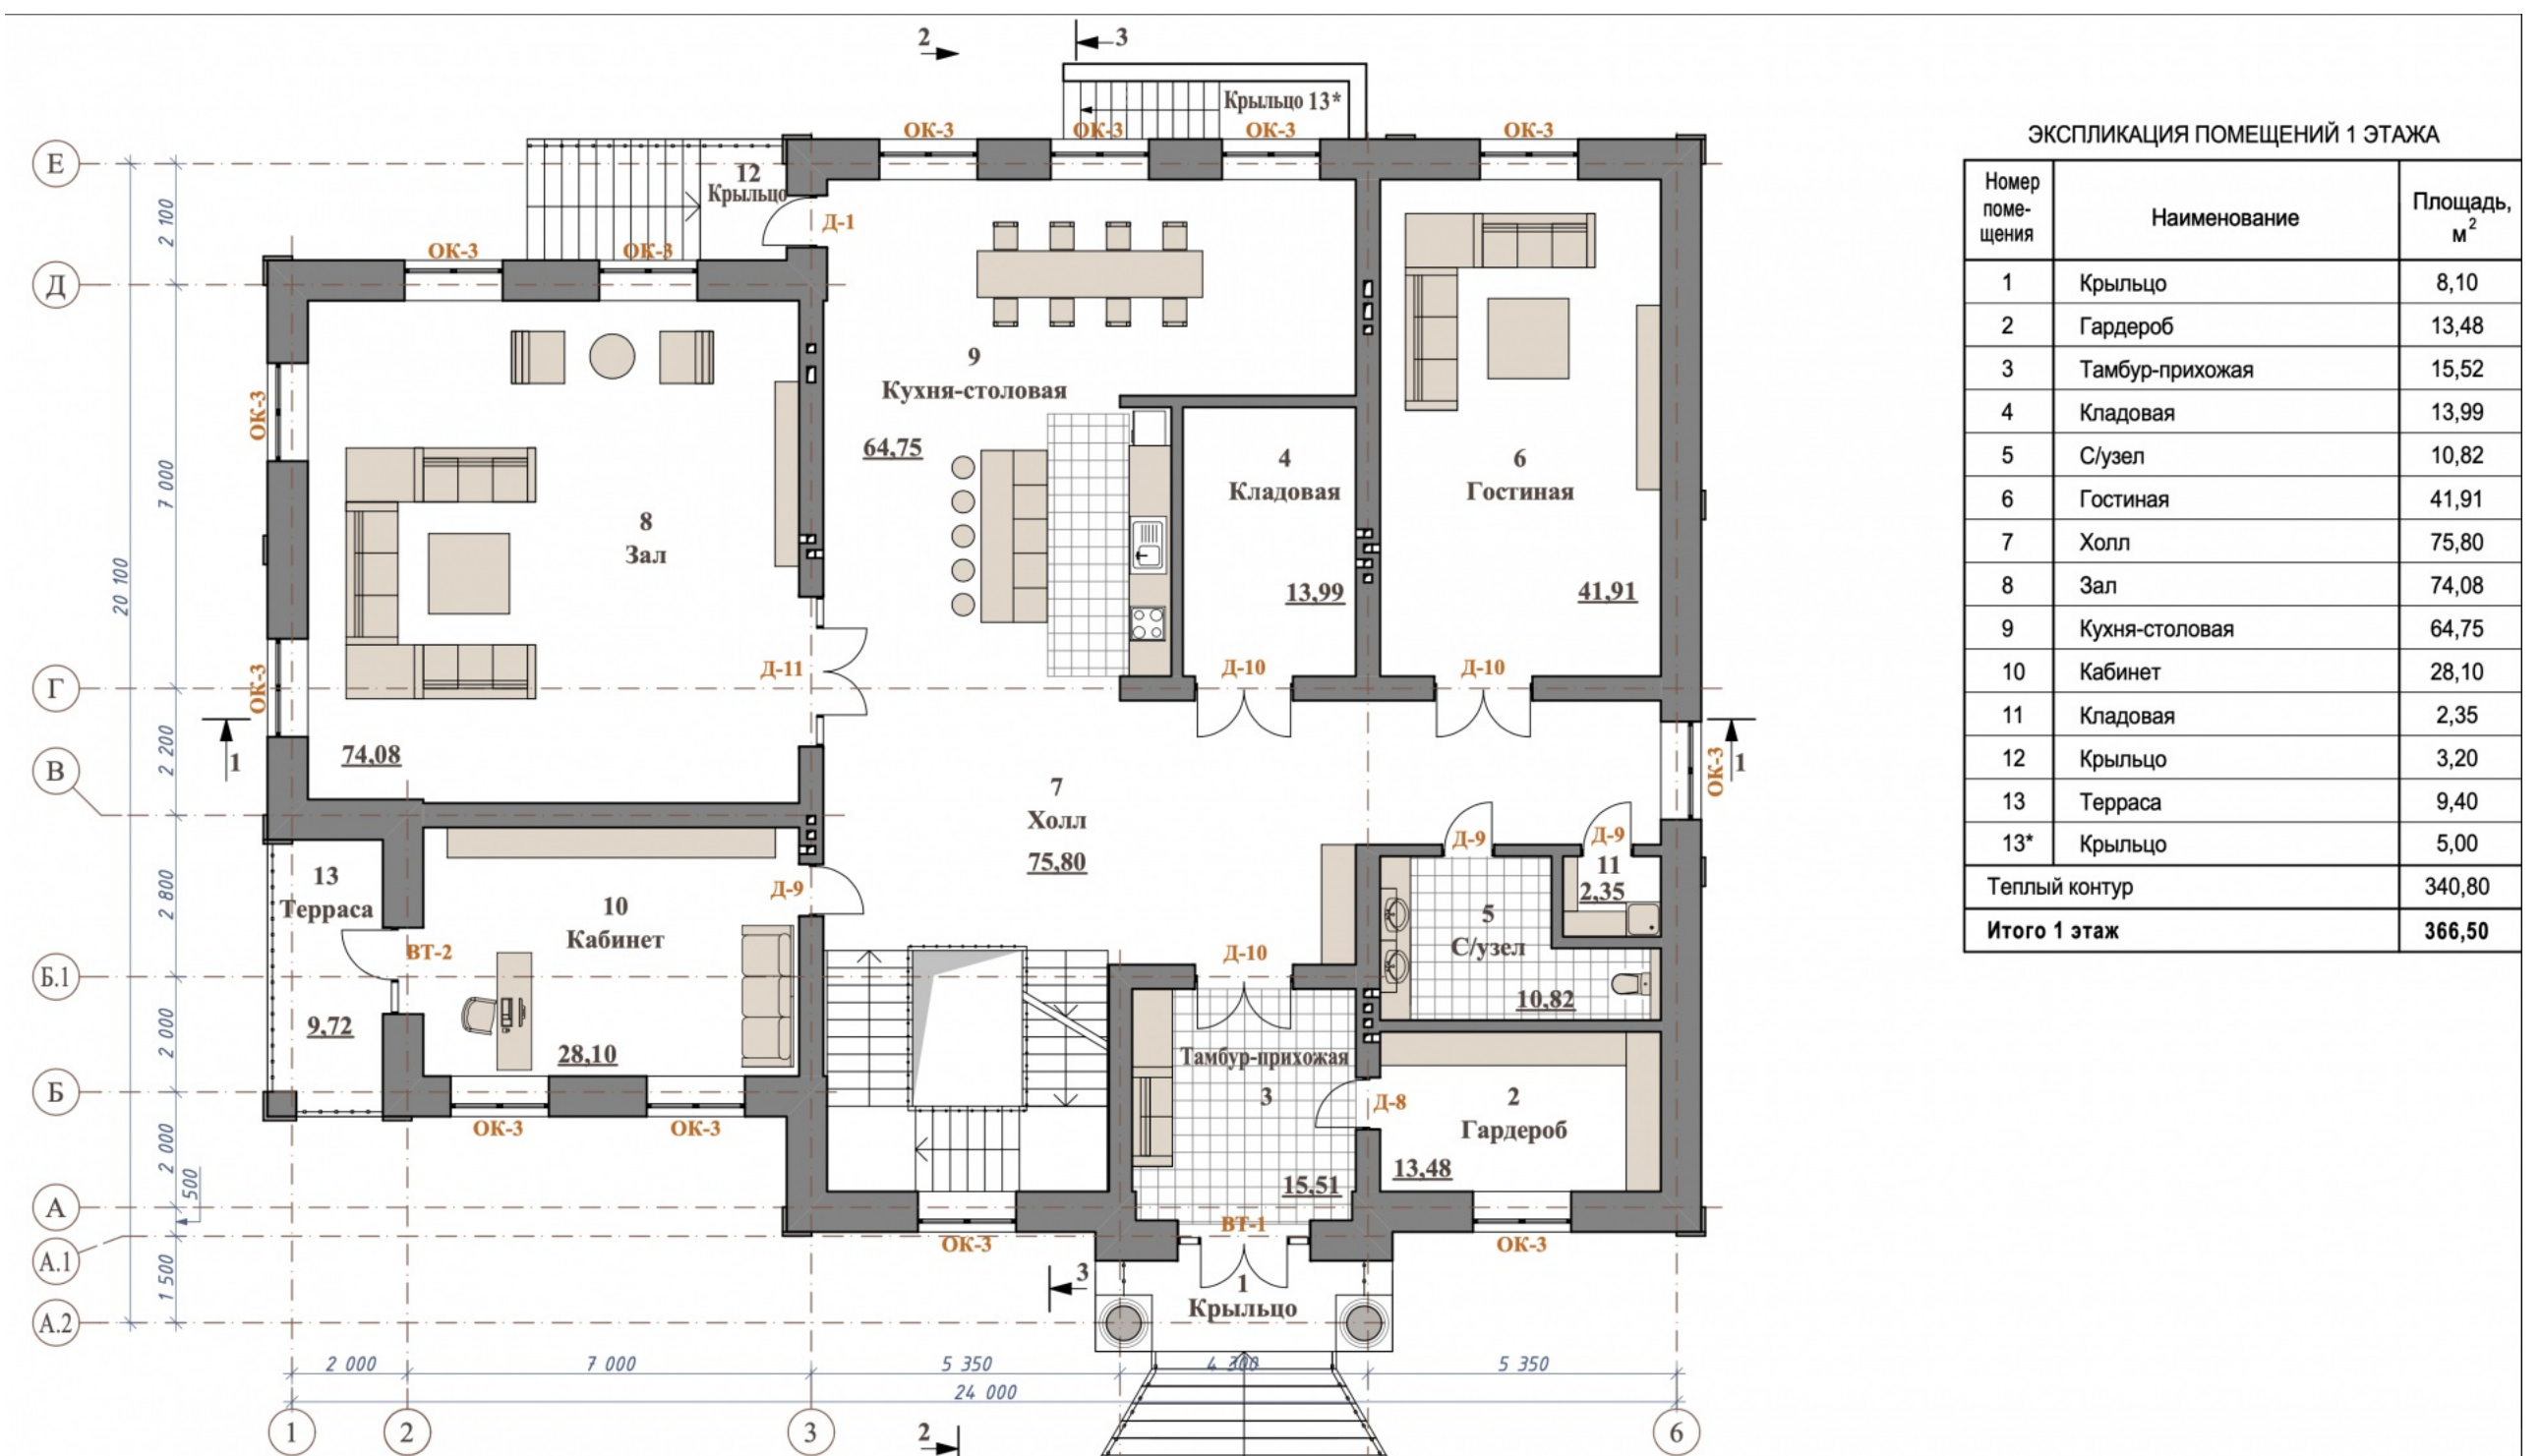

Планировка

Лот: 2226074

Коттеджный поселок
"Николино"
7 500 000 $